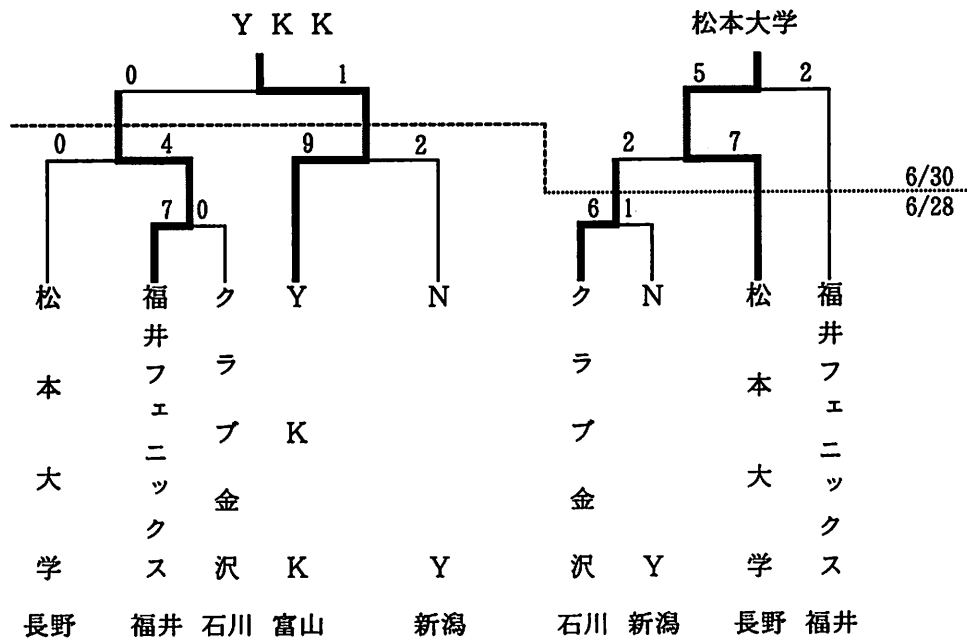

第60回全日本総合女子ソフトボール選手権大会 北信越予選

平成20年 6月28日～30日(月)

富山市岩瀬スポーツ公園ソフトボール広場

女子の部

第二代表