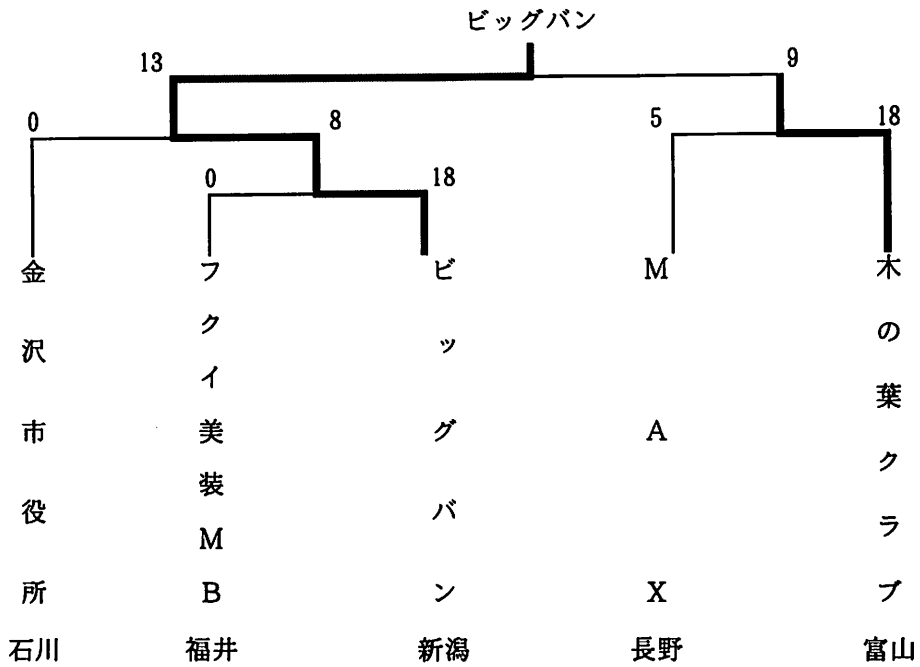

第28回北信越総合男子新人ソフトボール大会

平成20年10月18日～19日(日)

あわら市 農業者トレーニングセンター