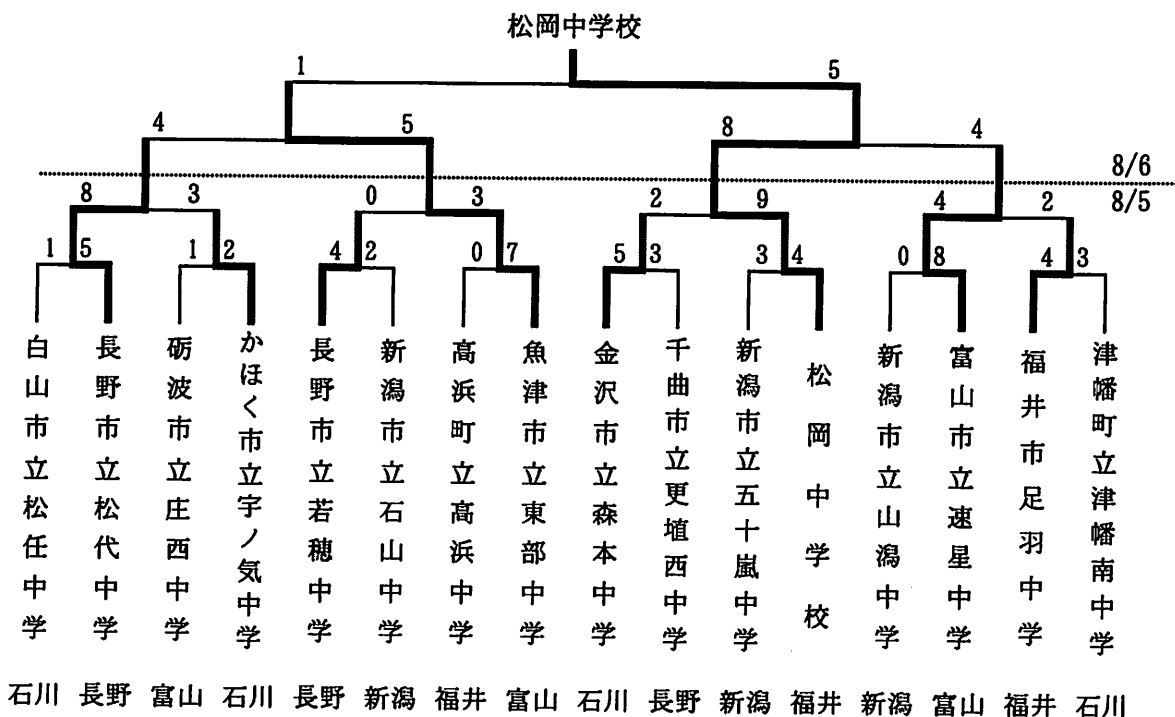

第29回北信越中学校総合競技大会 女子ソフトボール

平成20年8月5日(火)～6日(水)

金沢市営専光寺ソフトボール球場