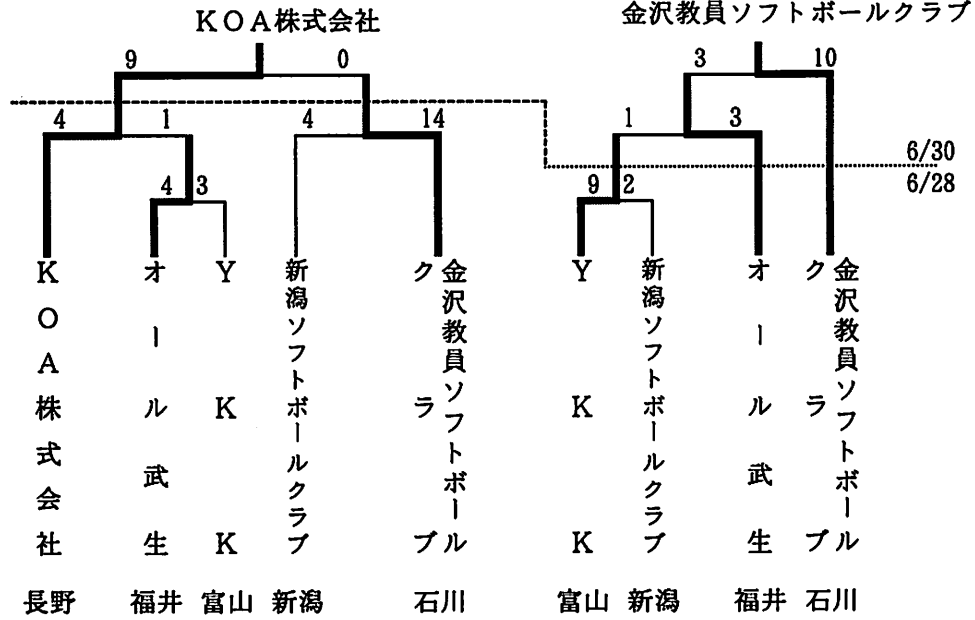

第54回全日本総合男子ソフトボール選手権大会 北信越予選

平成20年 6月28日～30日(月)

富山市岩瀬スポーツ公園ソフトボール広場

第二代表