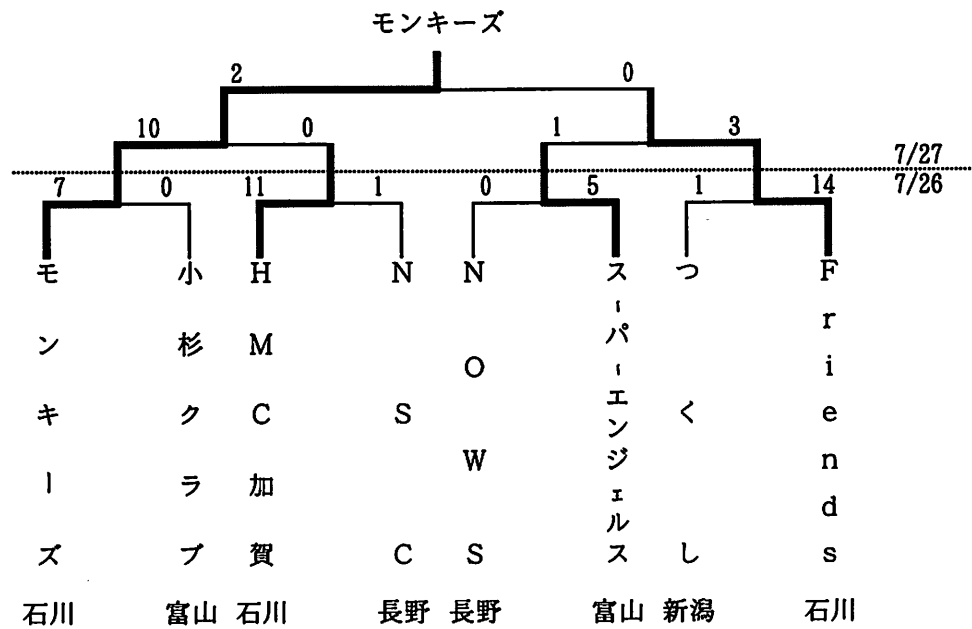

第18回北信越実年ソフトボール大会

平成20年 7月26日～27日(日)

伊那市富士塚スポーツ公園運動場他

第13回北信越エルダーソフトボール大会

平成20年 7月26日～27日(日)

伊那市美すずスポーツ公園運動場

第29回北信越中学校総合競技大会 男子ソフトボール

平成20年8月5日(火)～6日(水)