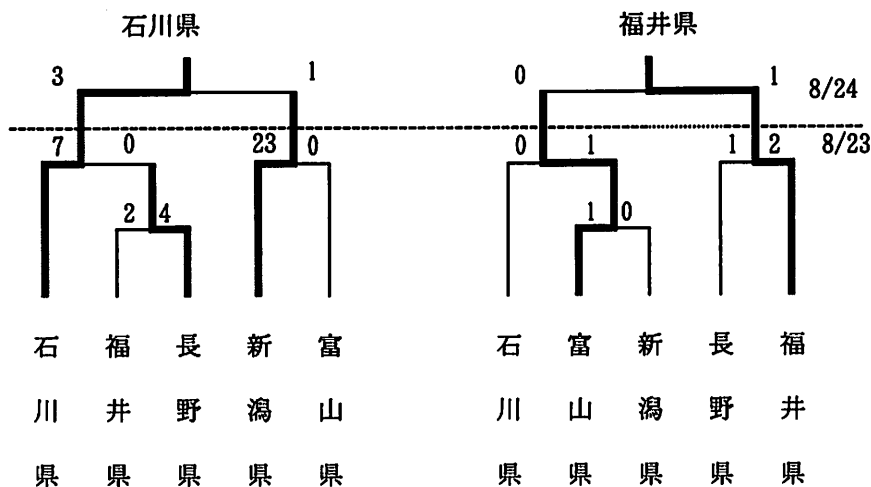

成年男子第二代表

成年女子

第29回北信越国民体育大会 ソフトボール競技

平成20年 8月23日～24日(日)

会場 上越市少年野球場 他

少年男子

少年女子

第5回北信越一般男子ソフトボール大会

平成20年8月30日～31日(日)

石川県輪島市洲衛ソフトボール場

第5回北信越エルデストソフトボール大会

平成20年8月30日～31日(日)

石川県輪島市洲衛ソフトボール場他

第15回北信越地区大学 男子ソフトボール新人大会

平成20年9月13日～14日(日)

長野県安曇野市