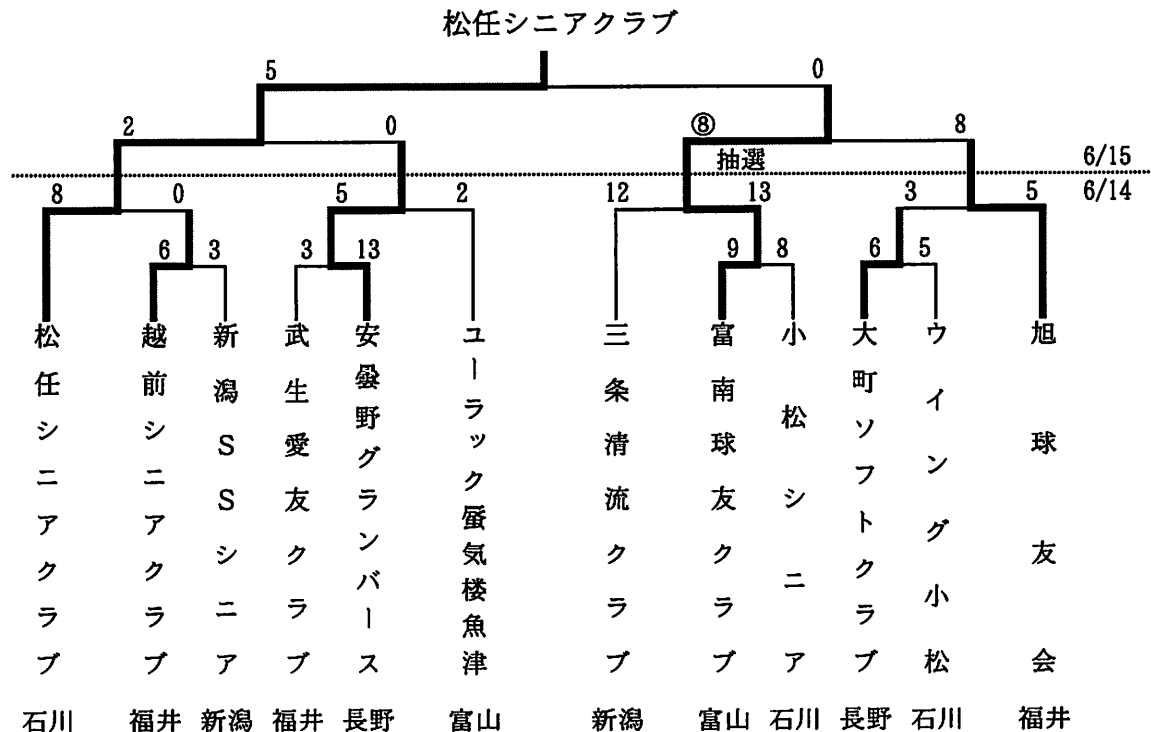

女子の部

第二代表

第46回北信越壮年ソフトボール大会

平成20年 6月14日～15日(日)

福井県越前町 朝日球技場他

第12回北信越シニアソフトボール大会

平成20年 6月14日～15日(日)

福井県鯖江市 御幸公園グラウンド他