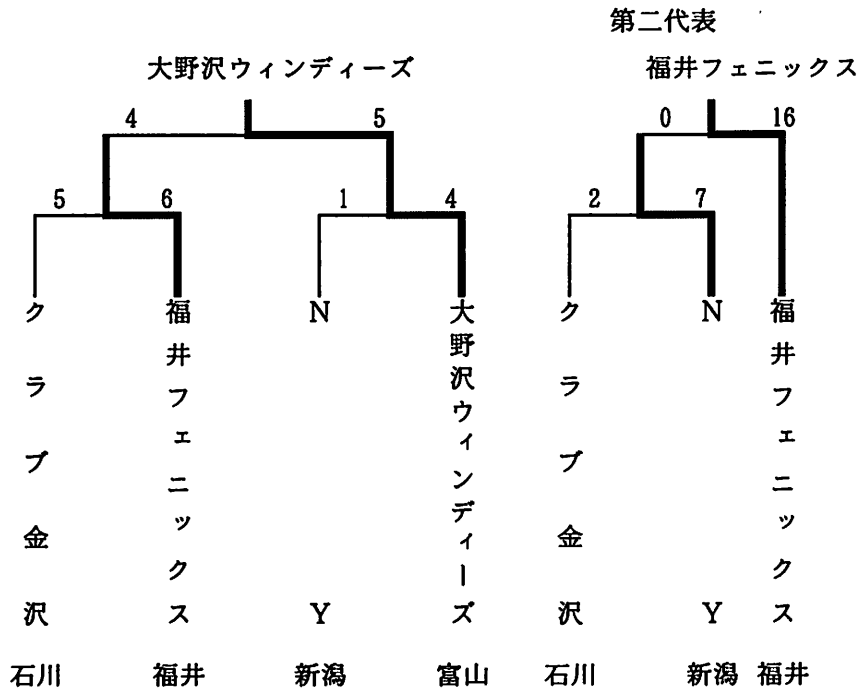

男子の部

第二代表

第29回全日本クラブ女子ソフトボール選手権大会

平成20年 5月24～25日 (日)
上田市古戦場多目的グラウンド

女子の部

第14回北信越大学男女ソフトボール選手権大会

平成20年5月24日～25日 (日)
石川県金沢市 専光寺ソフトボール球場

男子の部