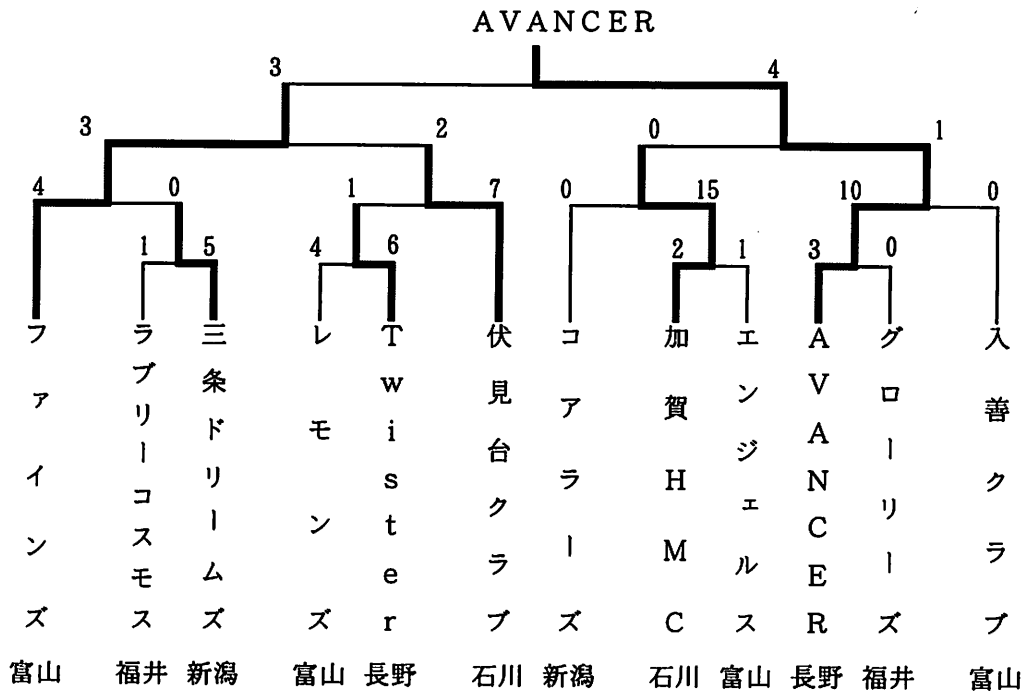

第27回北信越レディースソフトボール大会

平成20年10月18日～19日(日)

あわら市 トリムパークかなづC,D,E