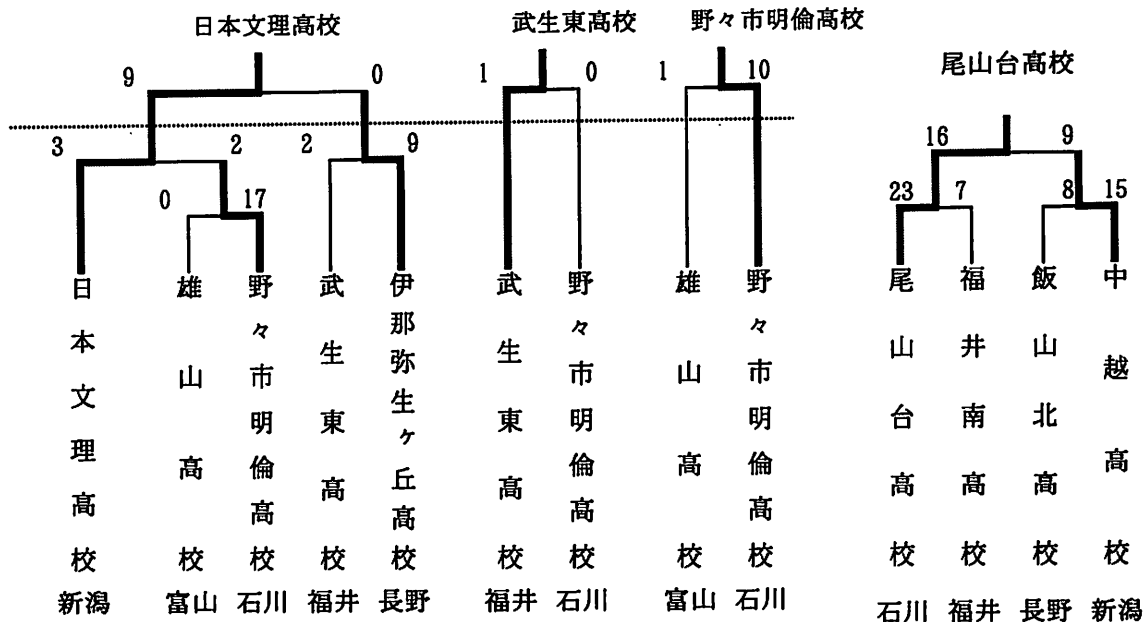

女子の部

第18回北信越高等学校男子ソフトボール大会

平成20年6月21日～22日(日)

新潟県上越市少年野球場他

男子1部

男子2部

第46回北信越高等学校女子ソフトボール選手権大会

平成20年6月21日～22日(日)