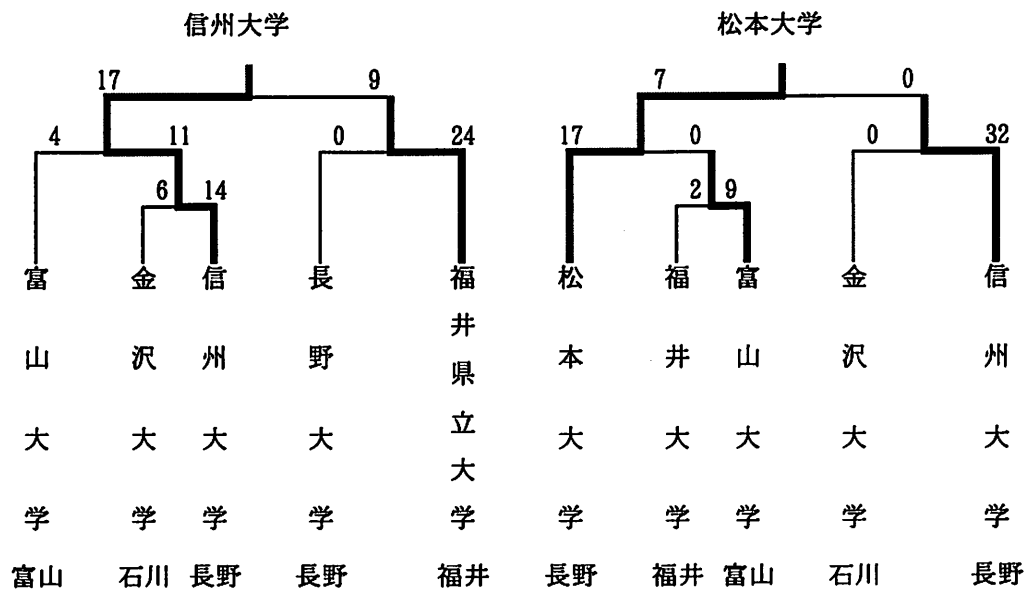

男子の部

第二代表

第29回全日本クラブ女子ソフトボール選手権大会

平成20年 5月24～25日 (日)
上田市古戦場多目的グラウンド

女子の部

第14回北信越大学男女ソフトボール選手権大会

平成20年5月24日～25日 (日)
石川県金沢市 専光寺ソフトボール球場

男子の部

女子の部

第18回北信越高等学校男子ソフトボール大会

平成20年6月21日～22日(日)

新潟県上越市少年野球場他

男子1部

男子2部

第46回北信越高等学校女子ソフトボール選手権大会

平成20年6月21日～22日(日)