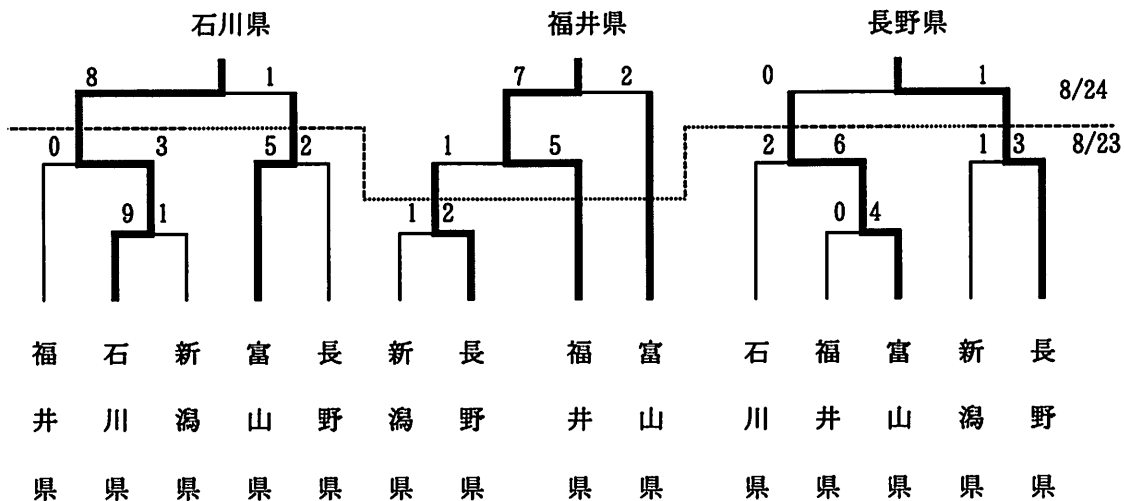

第29回北信越国民体育大会 ソフトボール競技

平成20年 8月23日～24日(日)

会場 上越市少年野球場 他

成年男子

成年男子第二代表

成年女子