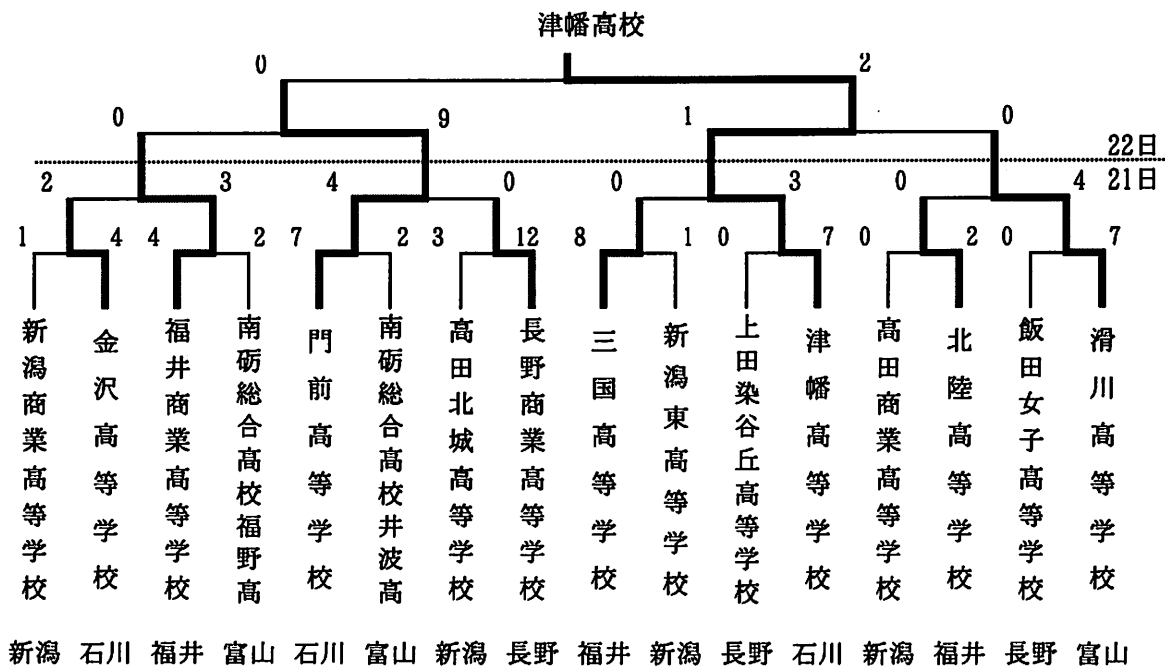

第46回北信越高等学校女子ソフトボール選手権大会

平成20年6月21日～22日(日)

新潟県上越市高田公園ソフトボール場他