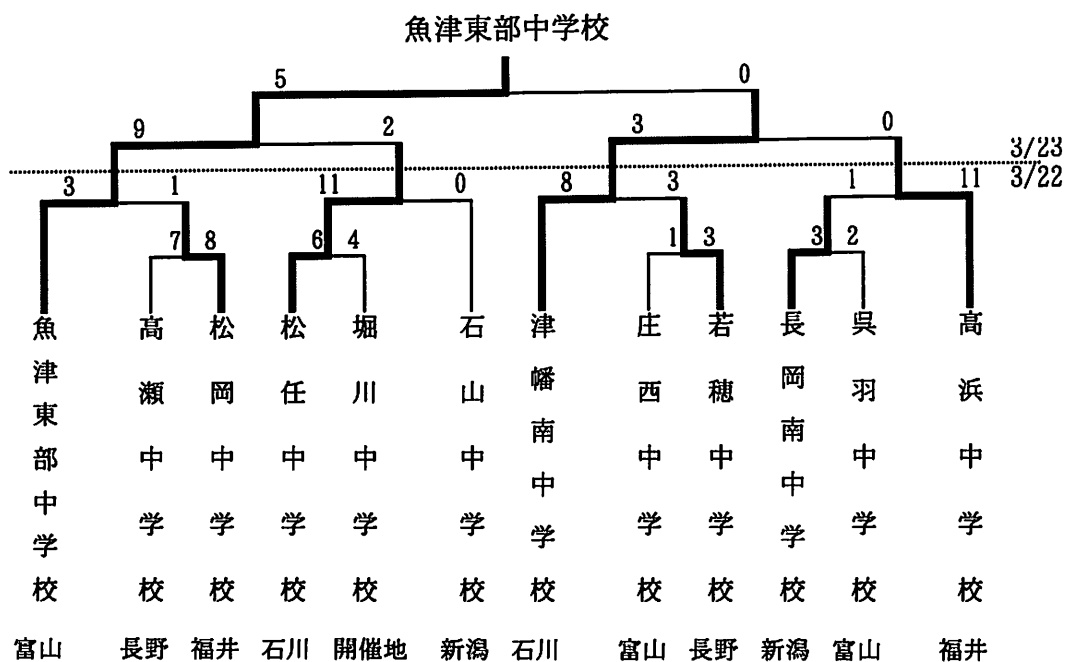

成年男子第二代表

成年女子

第29回北信越国民体育大会 ソフトボール競技

平成20年 8月23日～24日(日)

会場 上越市少年野球場 他

少年男子

少年女子

第5回北信越一般男子ソフトボール大会

平成20年8月30日～31日(日)

石川県輪島市洲衛ソフトボール場

第5回北信越エルデストソフトボール大会

平成20年8月30日～31日(日)

石川県輪島市洲衛ソフトボール場他

第15回北信越地区大学 男子ソフトボール新人大会

平成20年9月13日～14日(日)

長野県安曇野市

平成20年 9月27日～28日 (日)

長野県千曲市 戸倉県民野球場

第21回北信越小学生女子ソフトボール選手権大会

平成20年 9月27日～28日 (日)

長野県千曲市 万葉の里スポーツエリア

第27回北信越高等学校男子新人ソフトボール大会

平成20年11月1日～2日(日)

福井市総合運動公園ソフトボール場

平成20年11月1日～2日(日)

福井市きららパーク多目的グラウンド

第18回北信越中学校女子選抜ソフトボール大会

平成20年3月22日～23日(日)

富山市岩瀬スポーツ公園ソフトボール広場

第19回北信越中学校女子選抜ソフトボール大会

平成20年11月8日～9日(日)

福井県敦賀市きらめきスタジアム