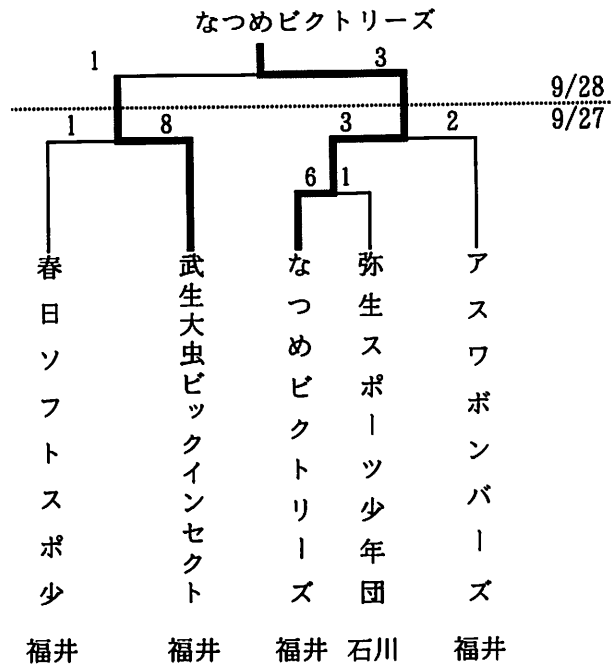

富山県氷見市 氷見運動公園軽運動場他

第28回北信越総合男子新人ソフトボール大会

平成20年10月18日～19日(日)

あわら市 農業者トレーニングセンター

第27回北信越レディースソフトボール大会

平成20年10月18日～19日(日)

あわら市 トリムパークかなづC,D,E

第21回北信越小学生男子ソフトボール選手権大会

平成20年 9月27日～28日 (日)

長野県千曲市 戸倉県民野球場

第21回北信越小学生女子ソフトボール選手権大会

平成20年 9月27日～28日 (日)

長野県千曲市 万葉の里スポーツエリア

第27回北信越高等学校男子新人ソフトボール大会

平成20年11月1日～2日(日)

福井市総合運動公園ソフトボール場