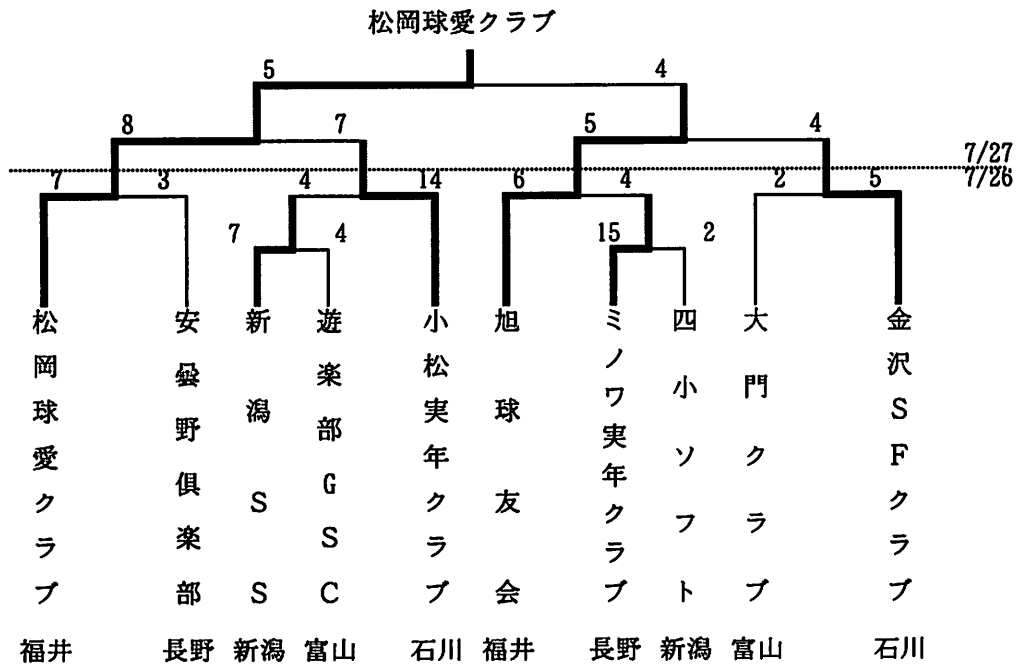

第18回北信越実年ソフトボール大会

平成20年 7月26日～27日(日)

伊那市富士塚スポーツ公園運動場他