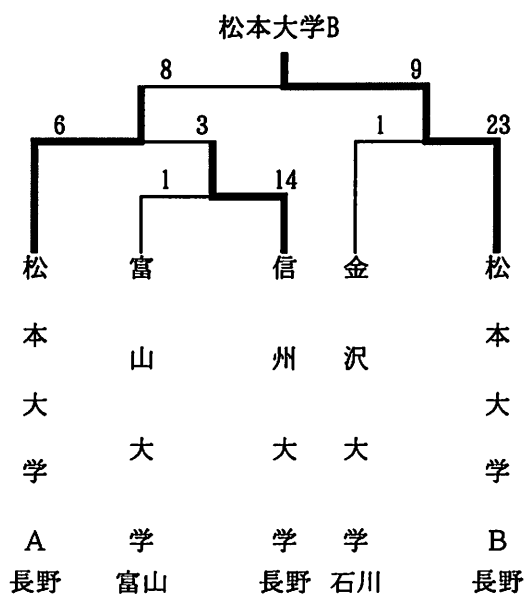

第15回北信越地区大学 男子ソフトボール新人大会

平成20年9月13日～14日(日)

長野県安曇野市

男子 リーグ戦

チーム名	金沢大学	福井県立大学	富山大学	信州大学	勝	負	順位
金沢大学	☆	● 3-23	● 10-21	● 2-17	0	3	4
福井県立大学	○ 23-3	☆	● 2-9	● 4-5	1	2	3
富山大学	○ 21-10	○ 9-2	☆	○ 15-11	3	0	1
信州大学	○ 17-2	○ 5-4	● 11-15	☆	2	1	2

第15回北信越地区大学 女子ソフトボール新人大会

平成20年9月13日～14日(日)

長野県安曇野市