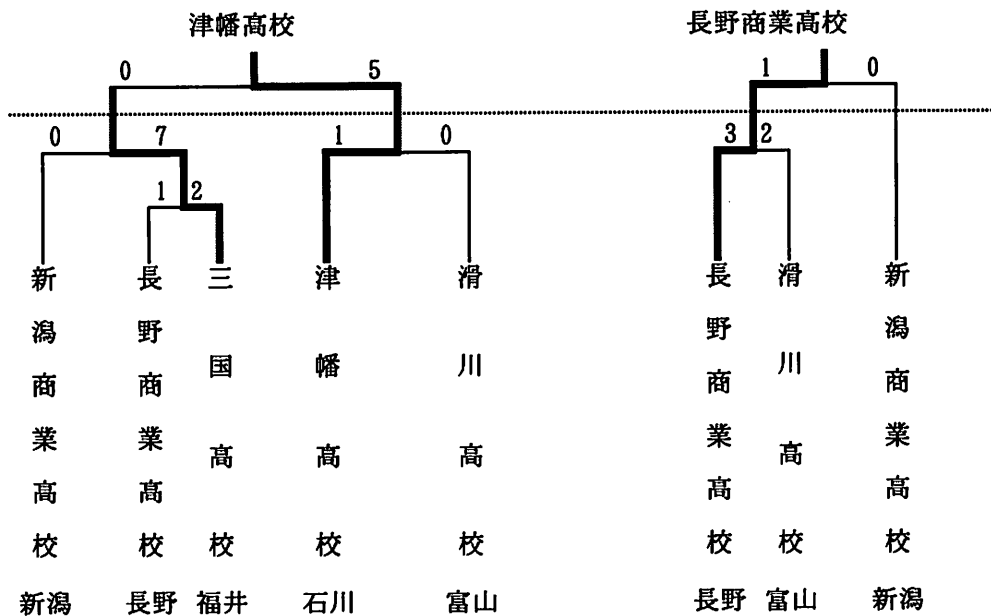

第27回北信越高等学校男子新人ソフトボール大会

平成20年11月1日～2日(日)

福井市総合運動公園ソフトボール場

男子 リーグ戦

チーム名	野々市明倫	伊那弥生ヶ丘	日本文理	武生東	勝	負	順位
野々市明倫 高校	☆	● 3-11	● 0-7	○ 8-7	1	2	3
伊那弥生ヶ丘 高校	○ 11-3	☆	○ 4-2	● 4-7	2	1	1
日本文理高校	○ 7-0	● 2-4	☆	○ 12-6	2	1	2
武生東高校	● 7-8	○ 7-4	● 6-12	☆	1	3	4

第27回北信越高等学校女子新人ソフトボール大会

平成20年11月1日～2日(日)

福井市きららパーク多目的グラウンド