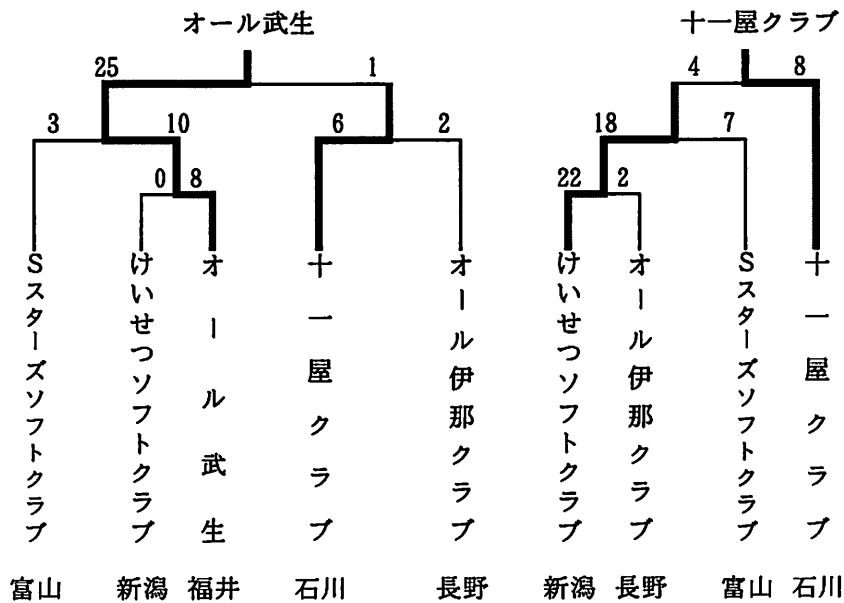

第29回全日本クラブ男子ソフトボール選手権大会

平成20年5月24～25日(日)

上田市古戦場多目的グラウンド

男子の部

第二代表