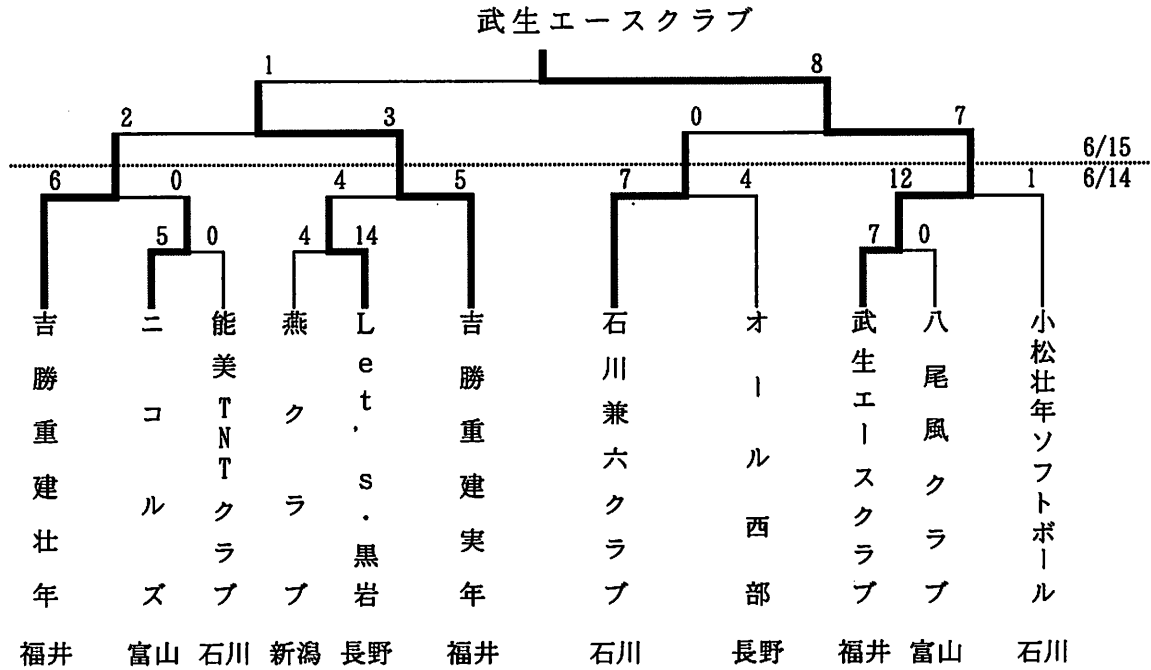

女子の部

第二代表

第46回北信越壮年ソフトボール大会

平成20年 6月14日～15日(日)

福井県越前町 朝日球技場他

第12回北信越シニアソフトボール大会

平成20年 6月14日～15日(日)

福井県鯖江市 御幸公園グラウンド他