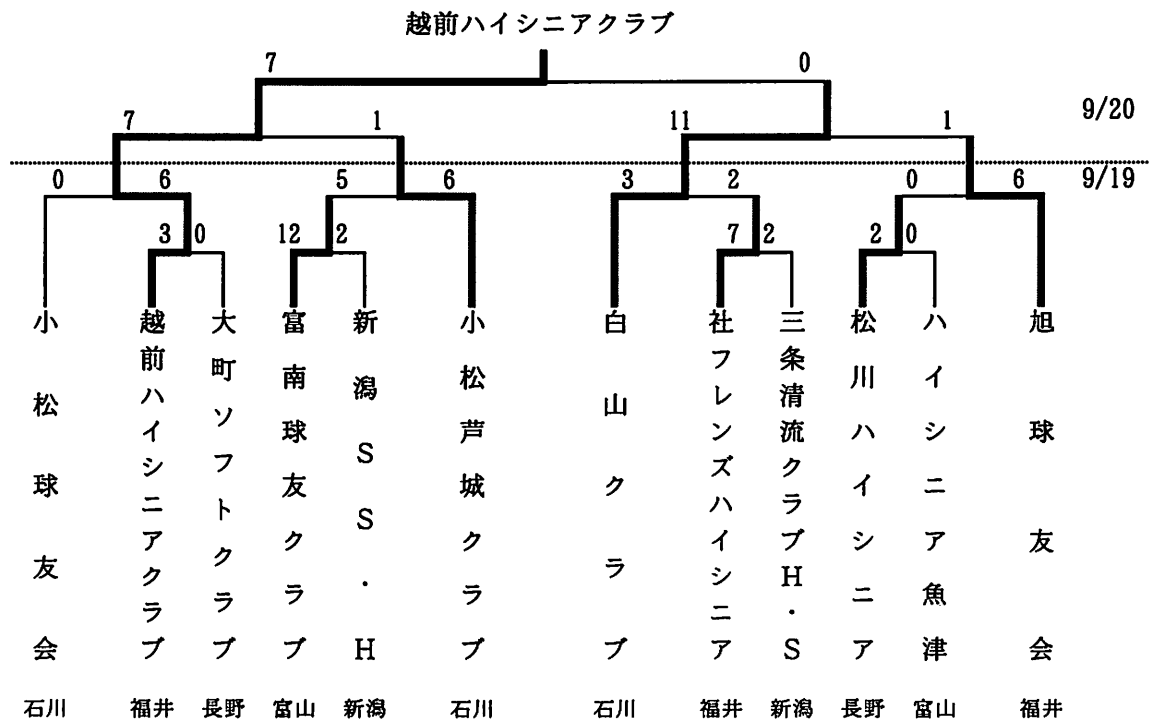

第3回北信越ハイシニアソフトボール大会

平成20年9月20日～21日(日)

富山県氷見市 氷見運動公園軽運動場他