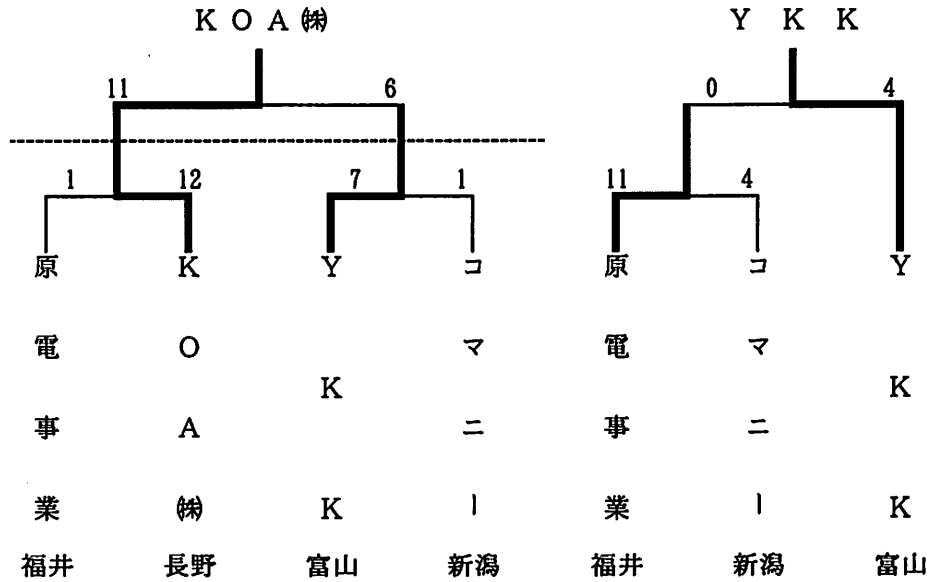

第48回全日本実業団男女ソフトボール選手権大会

平成20年5月17日～18日(日)

小矢部市千羽平野外活動センター

男子の部

第二代表