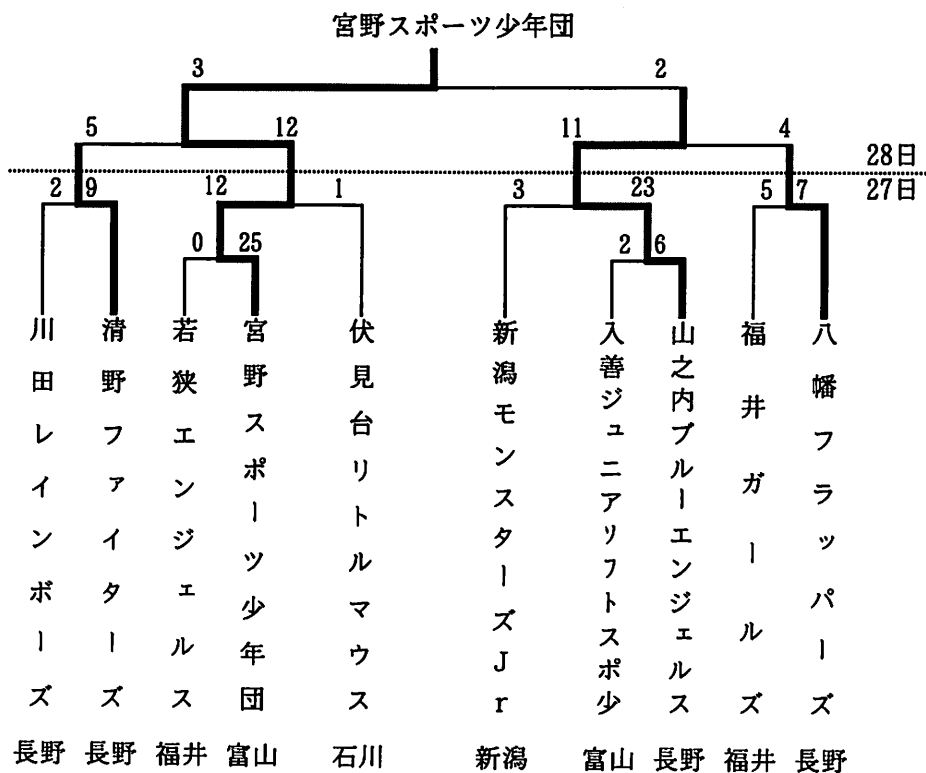

平成20年8月30日～31日(日)

石川県輪島市洲衛ソフトボール場

第5回北信越エルデストソフトボール大会

平成20年8月30日～31日(日)

石川県輪島市洲衛ソフトボール場他

第15回北信越地区大学 男子ソフトボール新人大会

平成20年9月13日～14日(日)

長野県安曇野市

平成20年 9月27日～28日 (日)

長野県千曲市 戸倉県民野球場

第21回北信越小学生女子ソフトボール選手権大会

平成20年 9月27日～28日 (日)

長野県千曲市 万葉の里スポーツエリア

第27回北信越高等学校男子新人ソフトボール大会

平成20年11月1日～2日(日)

福井市総合運動公園ソフトボール場