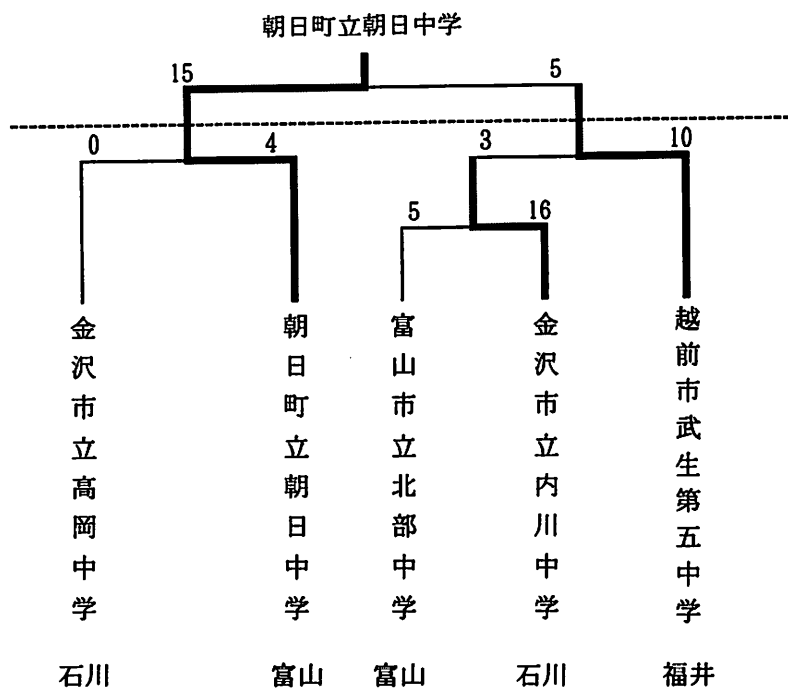

第29回北信越中学校総合競技大会 男子ソフトボール

平成20年8月5日(火)～6日(水)

金沢市営専光寺ソフトボール球場