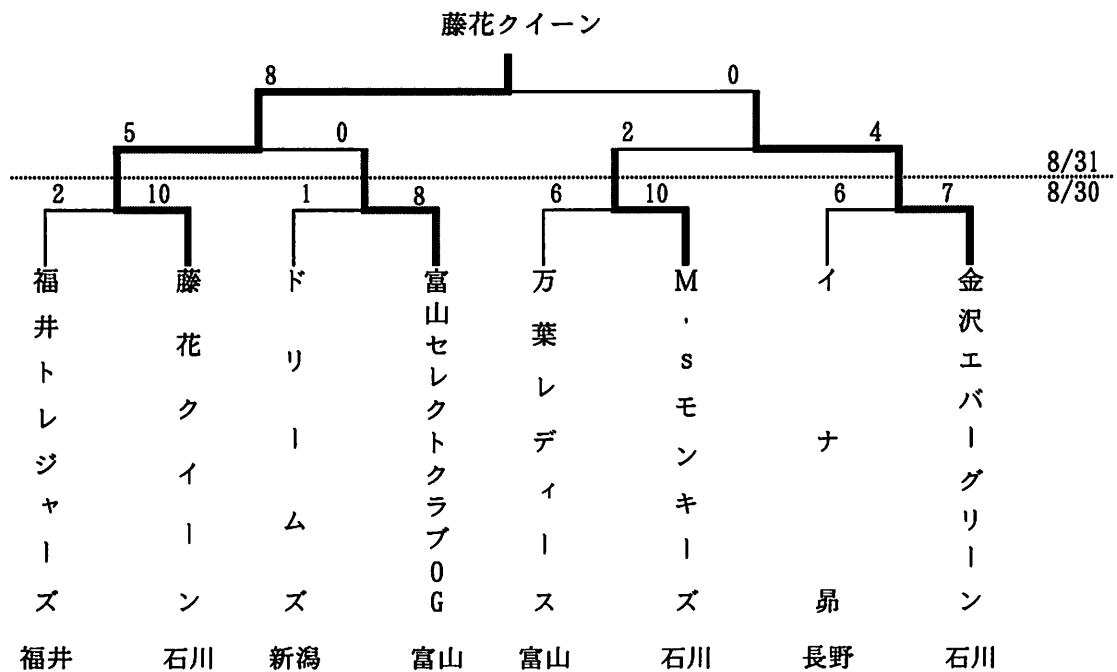

平成20年8月30日～31日(日)

石川県輪島市洲衛ソフトボール場

第5回北信越エルデストソフトボール大会

平成20年8月30日～31日(日)

石川県輪島市洲衛ソフトボール場他

第15回北信越地区大学 男子ソフトボール新人大会

平成20年9月13日～14日(日)

長野県安曇野市