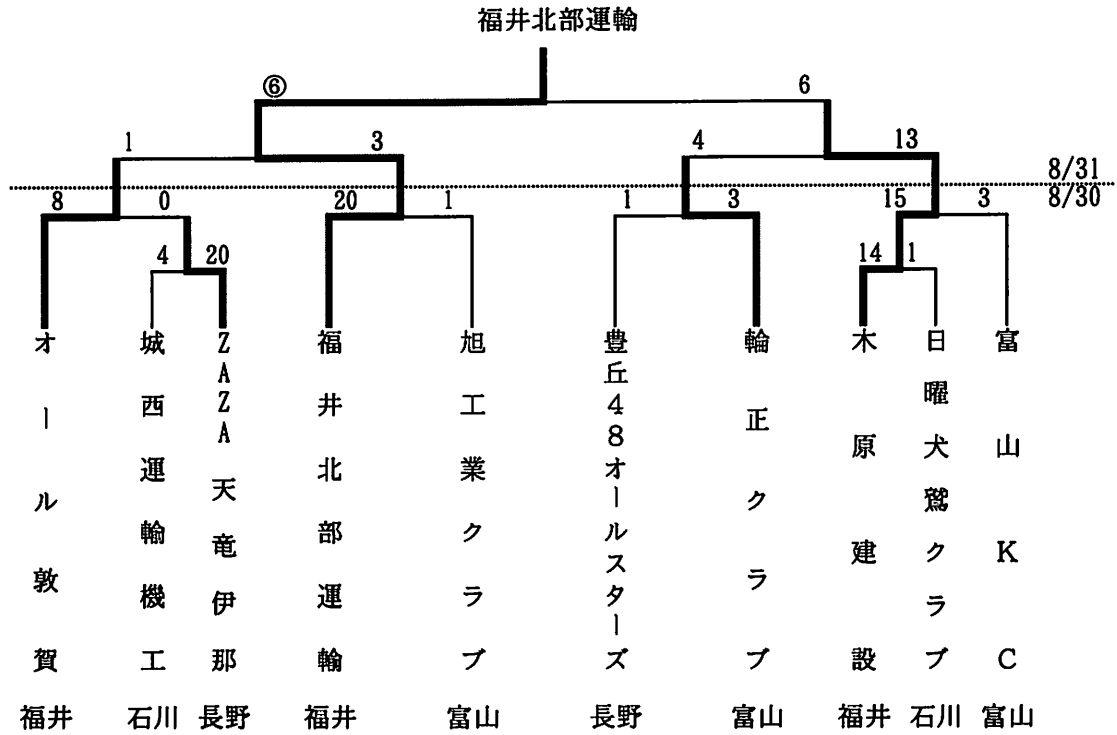

成年男子第二代表

成年女子

第29回北信越国民体育大会 ソフトボール競技

平成20年 8月23日～24日(日)

会場 上越市少年野球場 他

少年男子

少年女子

第5回北信越一般男子ソフトボール大会

平成20年8月30日～31日(日)

石川県輪島市洲衛ソフトボール場

第5回北信越エルデストソフトボール大会

平成20年8月30日～31日(日)

石川県輪島市洲衛ソフトボール場他

第15回北信越地区大学 男子ソフトボール新人大会

平成20年9月13日～14日(日)

長野県安曇野市