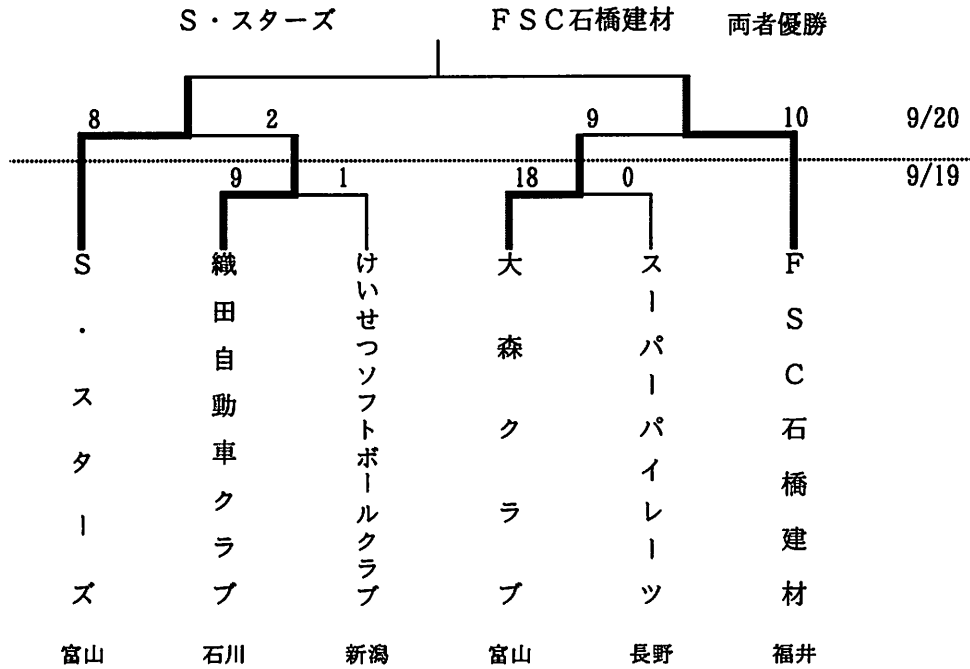

平成20年8月30日～31日(日)

石川県輪島市洲衛ソフトボール場

第5回北信越エルデストソフトボール大会

平成20年8月30日～31日(日)

石川県輪島市洲衛ソフトボール場他

第15回北信越地区大学 男子ソフトボール新人大会

平成20年9月13日～14日(日)

長野県安曇野市

平成20年9月13日～14日(日)

長野県安曇野市

第28回北信越総合ソフトボール選手権大会

平成20年9月20日～21日(日)

富山県氷見市 氷見運動公園軽運動場他

男子の部

第3回北信越ハイシニアソフトボール大会

平成20年9月20日～21日(日)

平成20年 9月27日～28日 (日)

長野県千曲市 戸倉県民野球場

第21回北信越小学生女子ソフトボール選手権大会

平成20年 9月27日～28日 (日)

長野県千曲市 万葉の里スポーツエリア

第27回北信越高等学校男子新人ソフトボール大会

平成20年11月1日～2日(日)

福井市総合運動公園ソフトボール場