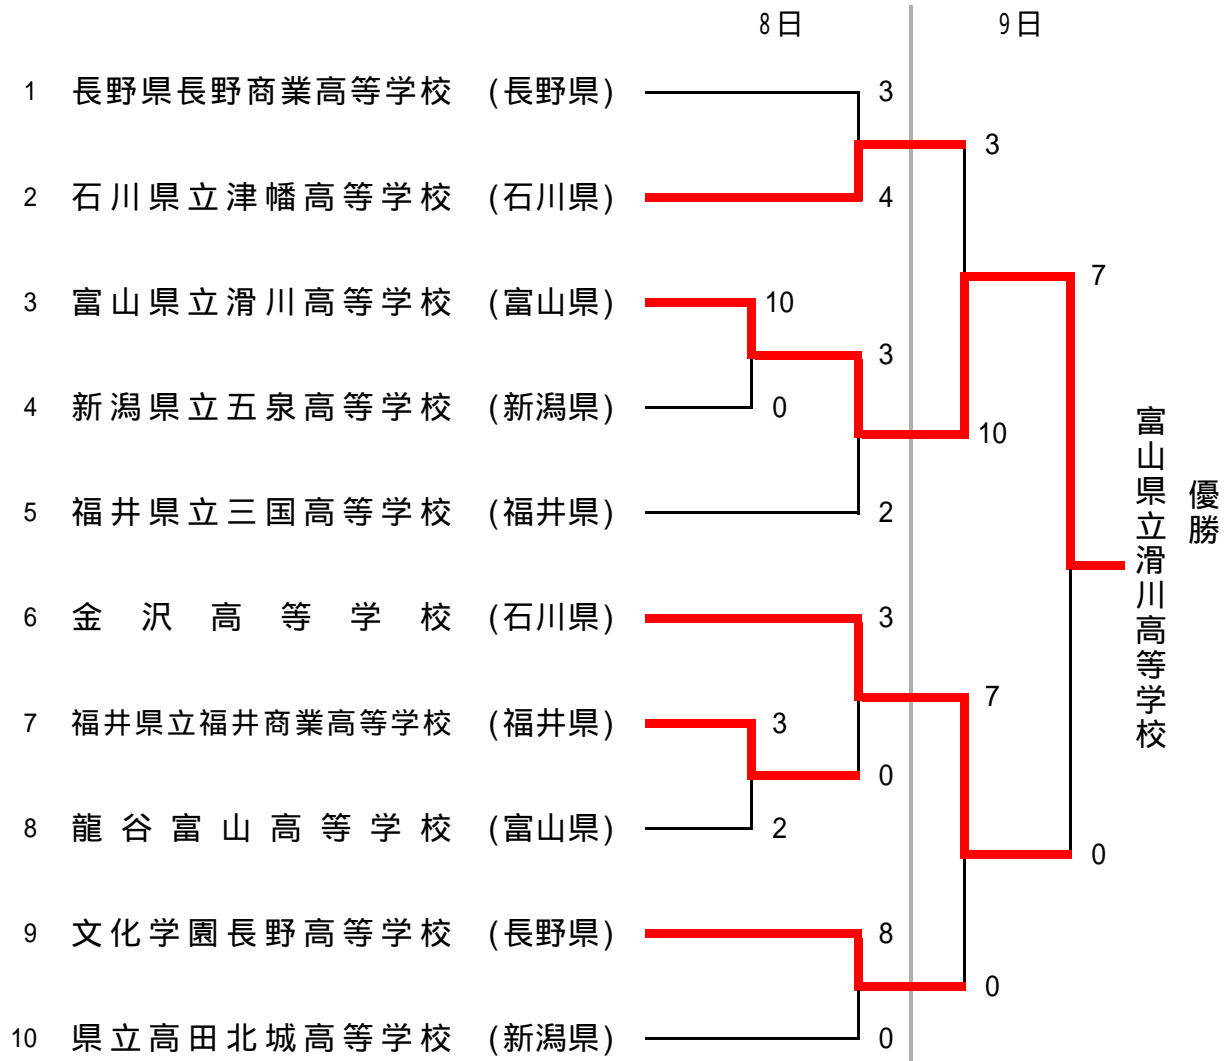

大会結果報告書

大会名 第33回 北信越高等学校新人ソフトボール大会（女子の部）

年月日 平成26年11月 8日（土）～ 9日（日）

会場 伊那市 美すずスポーツ公園運動場A、B

記録長 山田 隆夫

副記録長 矢口 博文

報告書類

- ~~1. 大会報告書 <記録2号>~~
- 2. 組合せ・立ち上がり表（トータルスコア記入） <記録3号>
- 3. 試合結果（イニングスコア等） <記録4号>
- ~~4. 投手の記録 <記録5号>~~
- ~~5. 打撃・守備の記録 <記録6号>~~
- ~~6. スコアカードの写し <記録6号順位別>~~

第33回北信越高等学校新人ソフトボール大会（女子の部）

期日 平成26年11月8日(土)～9日(日)

8日

会場 伊那市

第1試合：10:00～

E球場：美すずスポーツ公園運動場A

9日

F球場：美すずスポーツ公園運動場B

第1試合：9:00～

問い合わせ先：長野県ソフトボール協会記録委員会 矢口博文 090-1438-6116

第33回 北信越高等学校新人ソフトボール大会（女子の部）

記録4号の2

1回戦 [試合開始] 9時58分 [試合終了] 11時13分 [中断時間] [試合時間] 1時間15分 試合番号 11

チーム名	1	2	3	4	5	6	7	8	9	10	11	12	13	14	計
滑川高等学校 富山県	1	0	8	0	1							5回コールド			10
五泉高等学校 新潟県	0	0	0	0	0										0