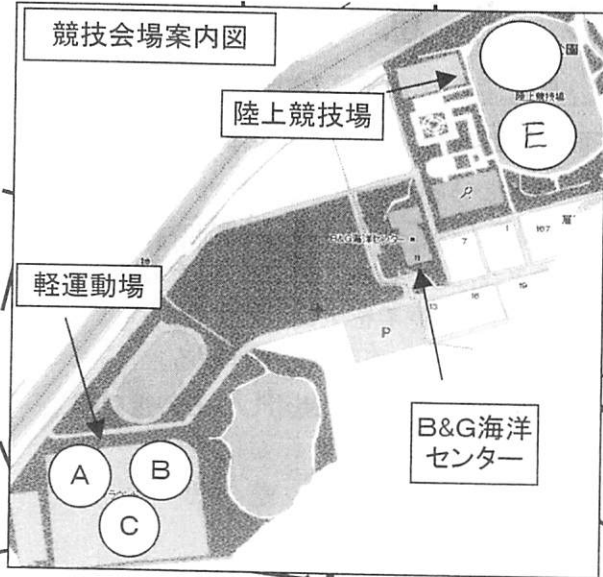

競技会場案内図

会場見取図

至 七尾

大会本部宿舎	「海鮮民宿マリンタッチ」 氷見市泊1634 tel0766-72-1780
監督会議	氷見市B&G海洋センター
審判・記録会議	大浦新町11 Tel(0766)91-5136
競技会場	氷見運動公園 (軽運動場、陸上競技場)