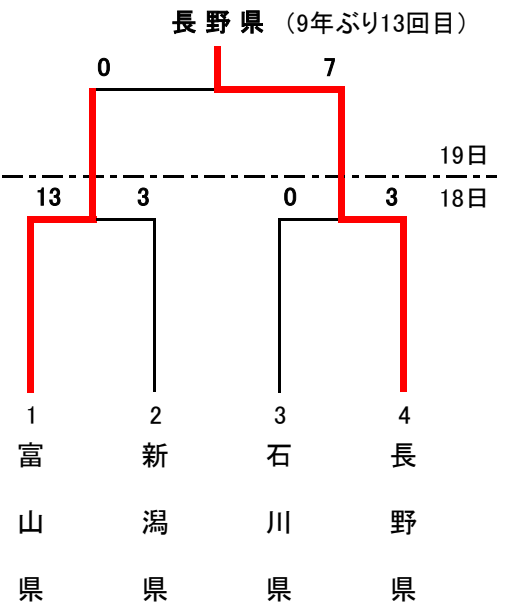

# 第39回北信越国民体育大会ソフトボール競技会

期日 平成30年8月18日(土)～19日(日)

会場 新潟県新潟市 みどりと森の運動公園野球場他

- ・成年男子 みどりと森の運動公園野球場
- ・成年女子 みどりと森の運動公園多目的グラウンド B
- ・少年男子 みどりと森の運動公園多目的グラウンド A
- ・少年女子 黒崎地区野球場 A

## 【成年男子】

## 【成年女子】