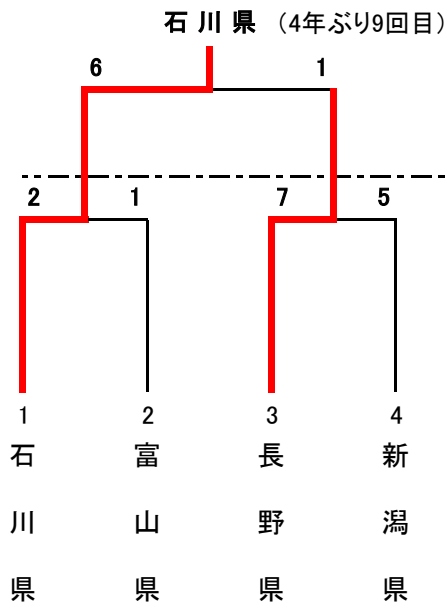

# 第39回北信越国民体育大会ソフトボール競技会

期日 平成30年8月18日(土)～19日(日)

会場 新潟県新潟市 みどりと森の運動公園野球場他

- ・成年男子 みどりと森の運動公園野球場
- ・成年女子 みどりと森の運動公園多目的グラウンド B
- ・少年男子 みどりと森の運動公園多目的グラウンド A
- ・少年女子 黒崎地区野球場 A

## 【成年男子】