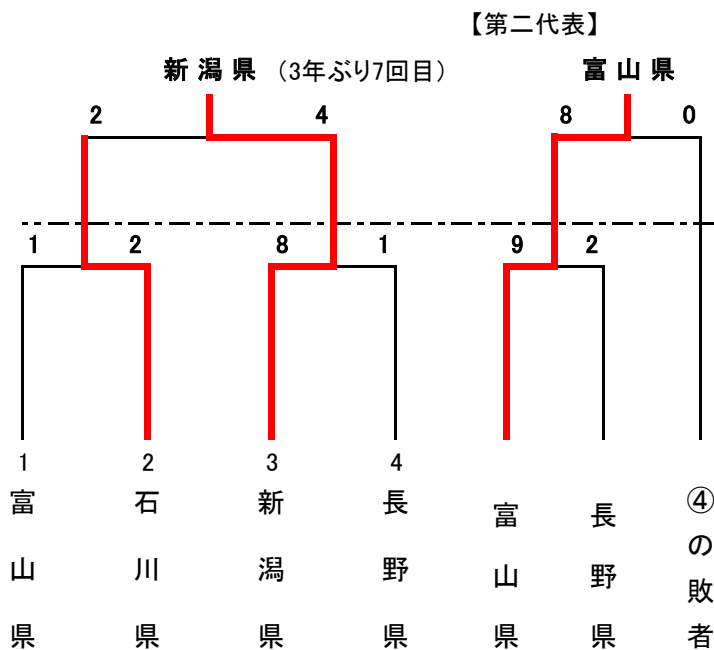

第39回北信越国民体育大会ソフトボール競技会

期日 平成30年8月18日(土)～19日(日)

会場 新潟県新潟市 みどりと森の運動公園野球場他

- ・成年男子 みどりと森の運動公園野球場
- ・成年女子 みどりと森の運動公園多目的グラウンド B
- ・少年男子 みどりと森の運動公園多目的グラウンド A
- ・少年女子 黒崎地区野球場 A

【成年男子】

【成年女子】

【少年男子】

【少年女子】