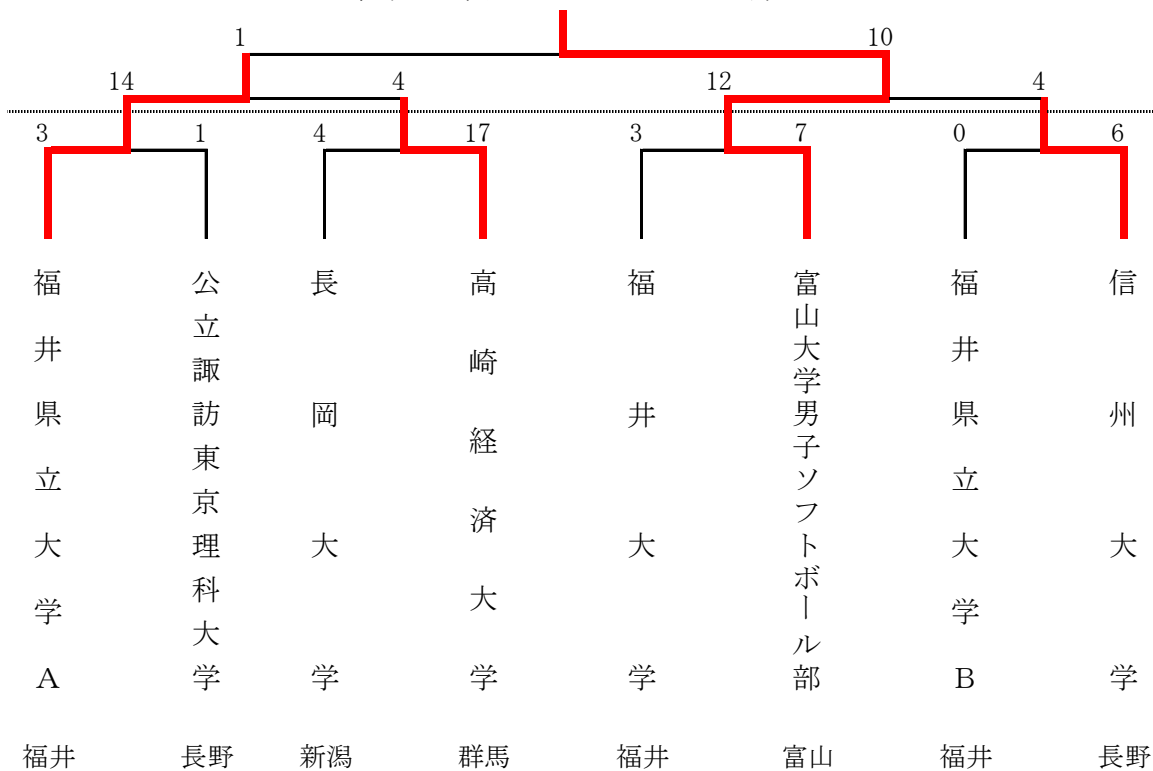

第15回北信越大学男子オープンソフトボール大会

平成30年7月7日(土)～8日(日)

新潟県長岡市 長岡市ニュータウン運動公園ソフトボール場

富山大学男子ソフトボール部