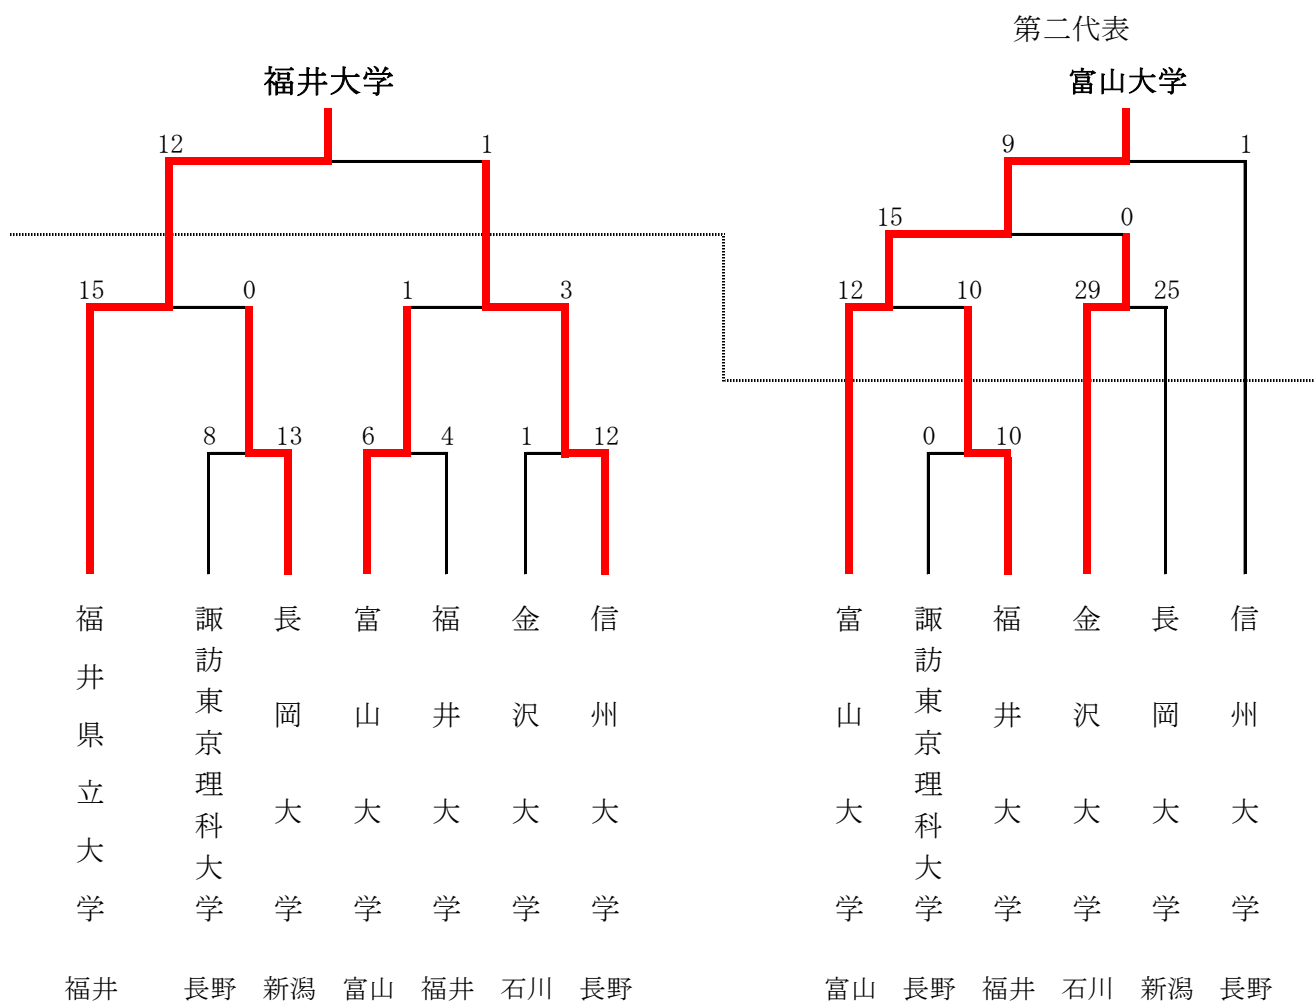

富山市

北信越2チーム出場

大和電機工業(株) (長野県)

YKK (富山県)

第24回北信越大学男子ソフトボール選手権大会

平成30年5月26日(土)～27日(日)

石川県小松市 小松市スカイパークこまつ翼

第24回北信越大学女子ソフトボール選手権大会

平成30年5月26日(土)～27日(日)

石川県小松市 小松市スカイパークこまつ翼

予選Aリーグ 5月26日

チーム名	松本大学	金沢大学	新潟医療福祉大学	勝ち	負け	引分	勝点	順位
松本大学 長野		○ 37 - 0	○ 9 - 0	2	0	0	4	1
金沢大学 石川	● 0 - 37		● 3 - 24	0	2	0	0	3
新潟医療福祉大学 新潟	● 0 - 9	○ 24 - 3		1	1	0	2	2