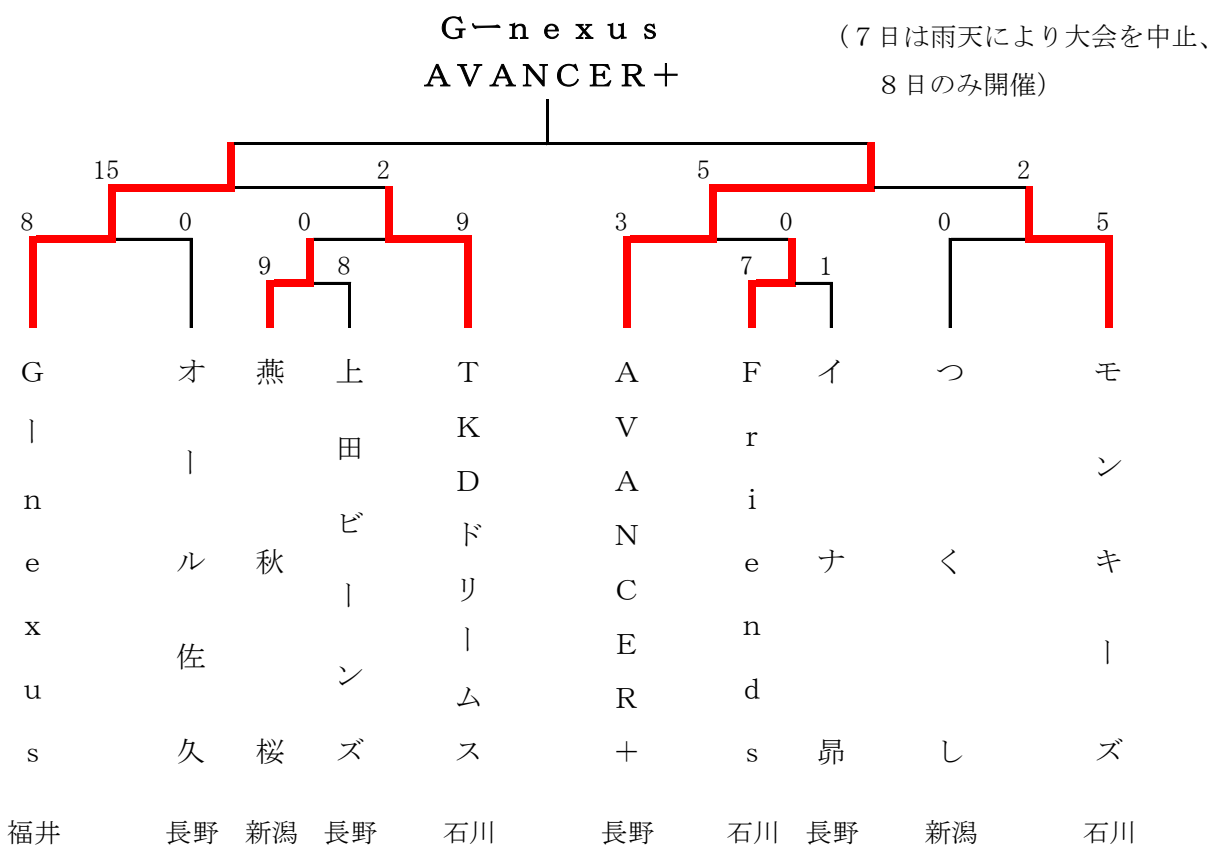

第23回北信越エルダーソフトボール大会

平成30年7月7日(土)～8日(日)

長野県伊那市 美すずスポーツ公園運動場 他