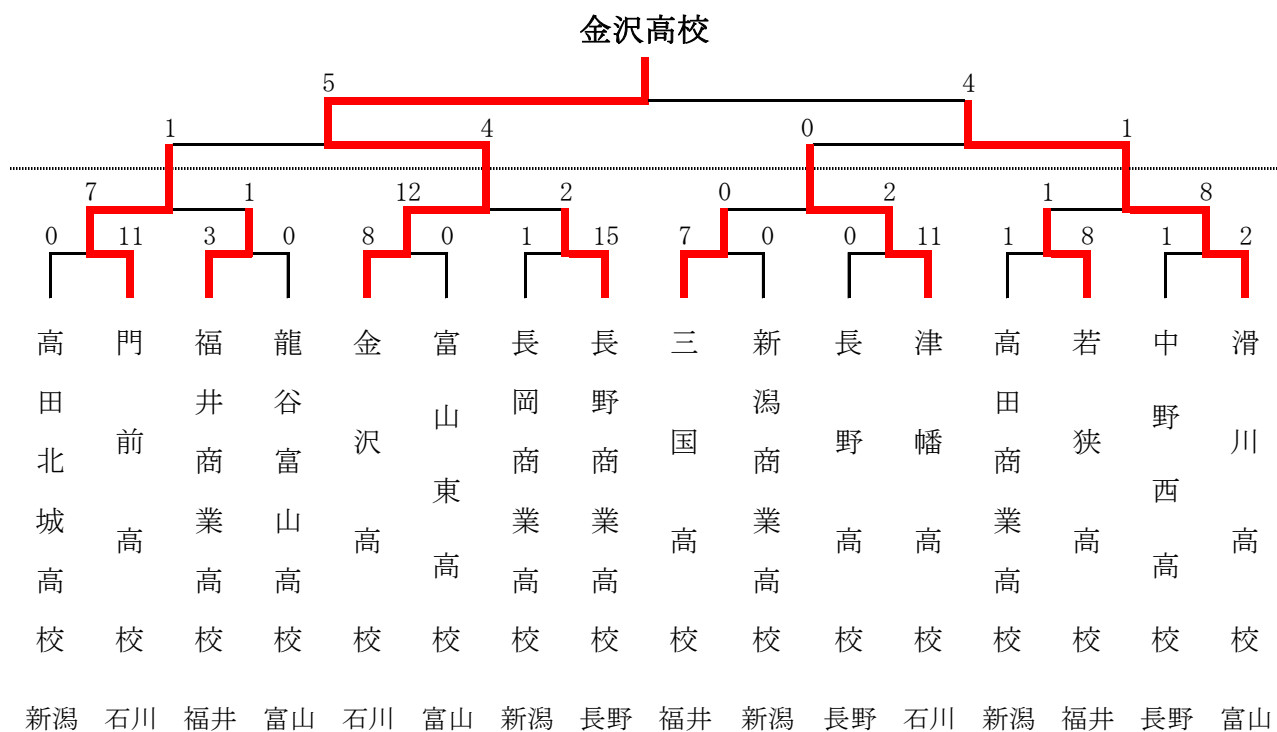

新潟県新潟市 新潟市みどりと森の運動公園

【I部】

【II部】

第56回北信越高等学校女子ソフトボール選手権大会

平成30年6月16日(土)～17日(日)

新潟県新潟市 新潟市みどりと森の運動公園

第64回全日本総合男子ソフトボール選手権大会 北信越予選

平成30年6月23日(土)～24日(日)