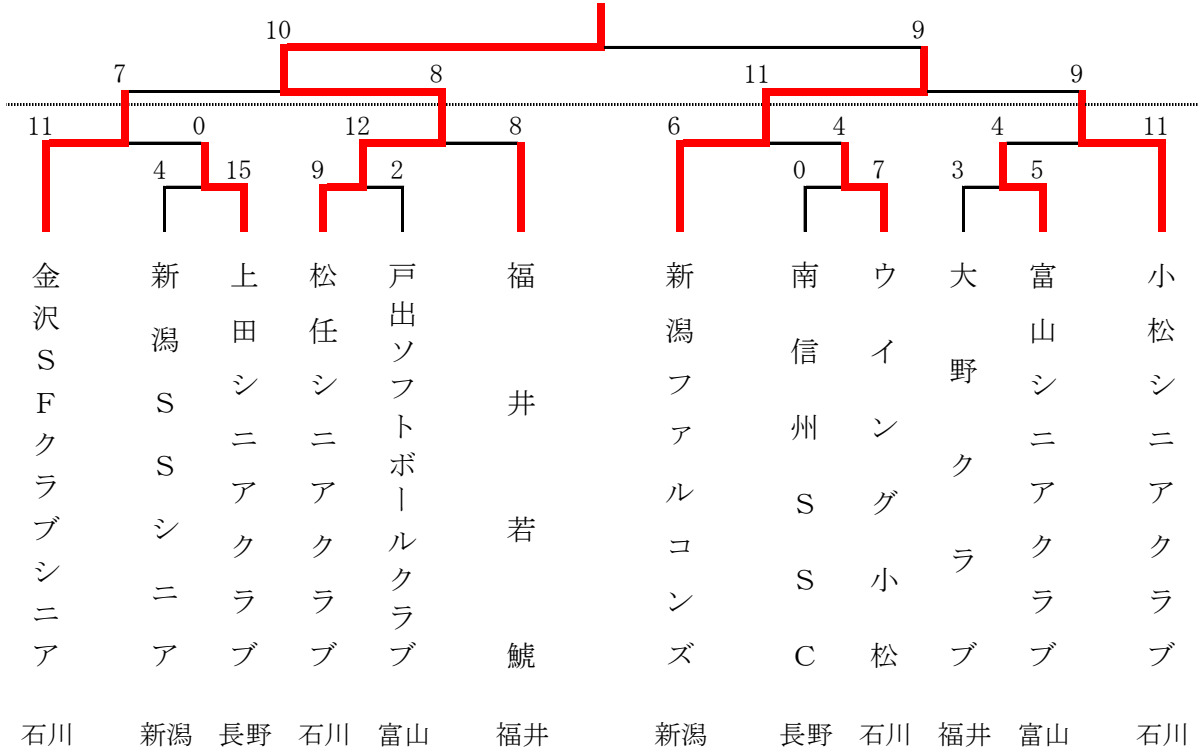

長野県伊那市 富士塚スポーツ公園運動場 他

第23回北信越エルダーソフトボール大会

平成30年7月7日(土)～8日(日)

長野県伊那市 美すずスポーツ公園運動場 他

第22回北信越シニアソフトボール大会

平成30年7月28日(土)～29日(日)

新潟県三条市 三条・燕総合グラウンド

松任シニアクラブ