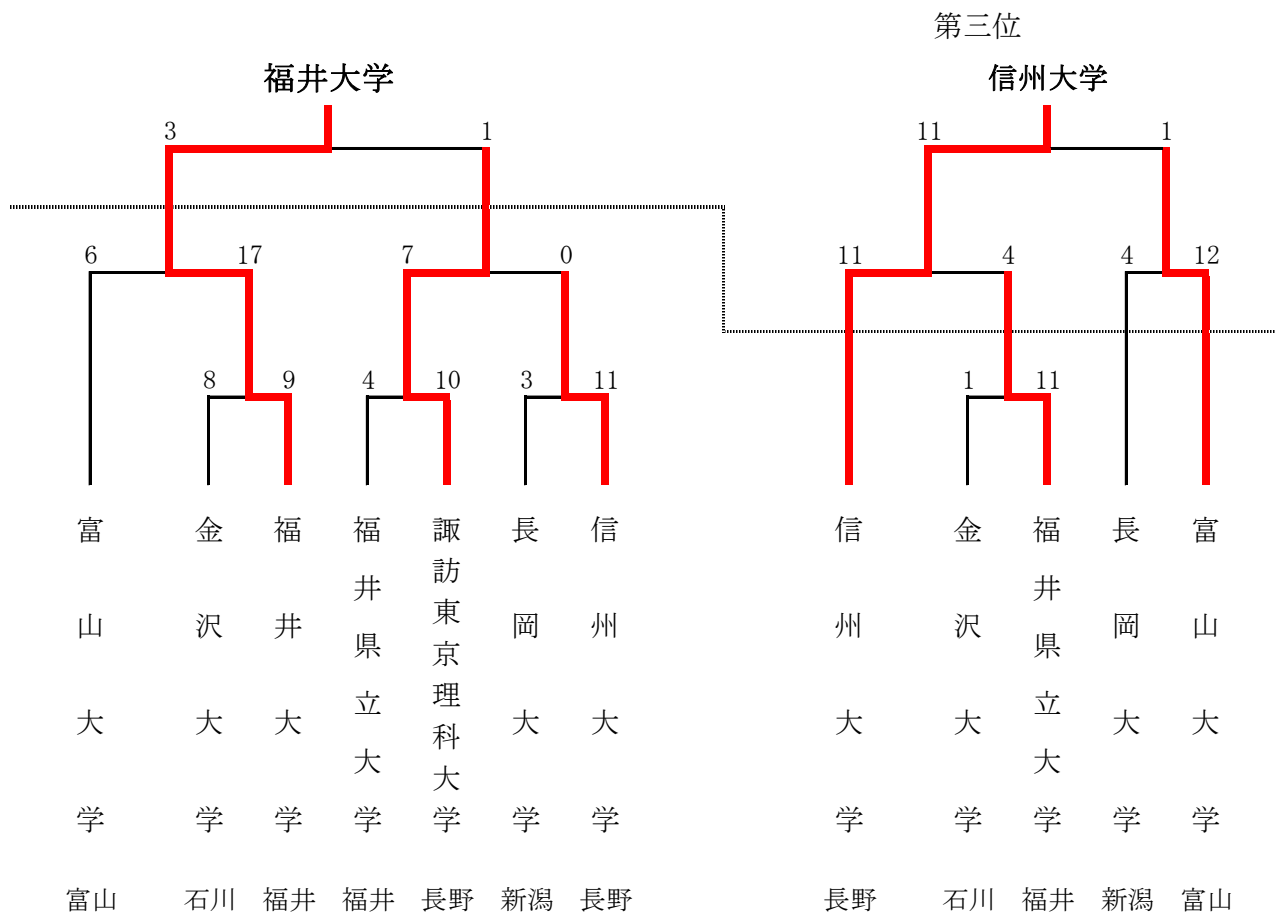

第39回北信越国民体育大会 ソフトボール競技会

平成30年8月18日(土)～19日(日)

新潟県新潟市 みどりと森の運動公園野球場他

【成年男子】

【成年女子】

第39回北信越国民体育大会 ソフトボール競技会

平成30年8月18日(土)～19日(日)

新潟県新潟市 みどりと森の運動公園多目的グラウンド他

両日とも降雨のため大会中止

第25回北信越一般男子ソフトボール大会

平成30年9月22日(土)～23日(日)

石川県金沢市 北部運動公園ソフトボール場他

第15回北信越エルDESTソフトボール大会

平成30年9月22日(土)～23日(日)

石川県白山市 松任グリーンパーク多目的グラウンド

第31回北信越小学生男子ソフトボール選手権大会

平成30年9月22日(土)～23日(日)

長野県大町市 大町市平野球場

本郷少年ソフトボールクラブ

第31回北信越小学生女子ソフトボール選手権大会

平成30年9月22日(土)～23日(日)

長野県大町市 大町市平野球場

伏見台リトルマウス

第25回北信越地区大学 男子ソフトボール新人大会

平成30年10月27日(土)～28日(日)

長野県高山村 北部運動広場他

第25回北信越地区大学 女子ソフトボール新人大会

平成30年10月27日(土)～28日(日)

長野県須坂市 北部体育館グラウンド他

予選Bリーグ 10月27日

チーム名	富山大学	信州大学	金沢学院大学	勝ち	負け	引分	勝点	順位
信州大学 長野	●	●	●	0	2	0	0	3
松本大学 長野	○	●	●	1	1	0	2	2
金沢学院大学 石川	○	○	○	2	0	0	4	1