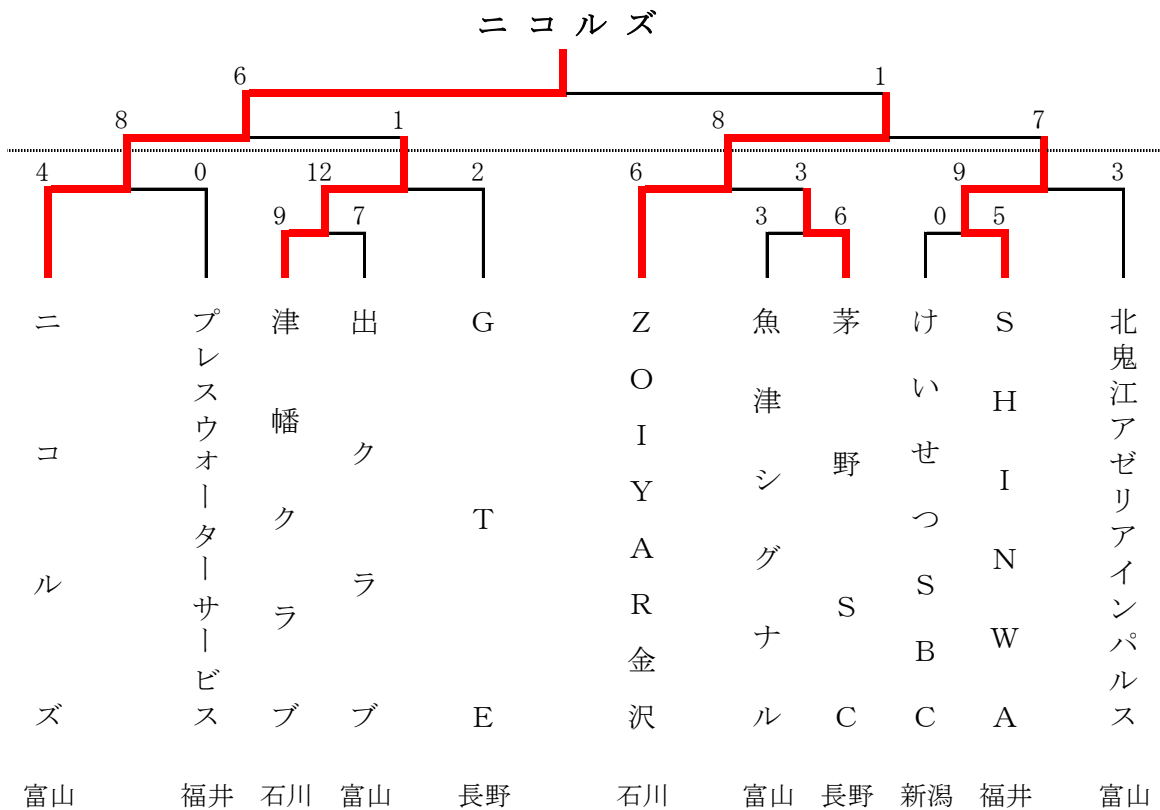

【少年男子】

【少年女子】

第38回北信越総合男子選手権ソフトボール大会

平成30年9月8日(土)～9日(日)

富山県富山市 岩瀬スポーツ公園ソフトボール場

第13回北信越ハイシニアソフトボール大会

平成30年9月8日(土)～9日(日)

富山県氷見市

両日とも降雨のため大会中止

第38回北信越総合男子新人ソフトボール大会

平成30年9月8日(土)～9日(日)

福井県あわら市

両日とも降雨のため大会中止

第38回北信越レディースソフトボール大会

平成30年9月8日(土)～9日(日)

福井県坂井市

両日とも降雨のため大会中止

第25回北信越一般男子ソフトボール大会

平成30年9月22日(土)～23日(日)

石川県金沢市 北部運動公園ソフトボール場他

第15回北信越エルDESTソフトボール大会

平成30年9月22日(土)～23日(日)

石川県白山市 松任グリーンパーク多目的グラウンド

第31回北信越小学生男子ソフトボール選手権大会