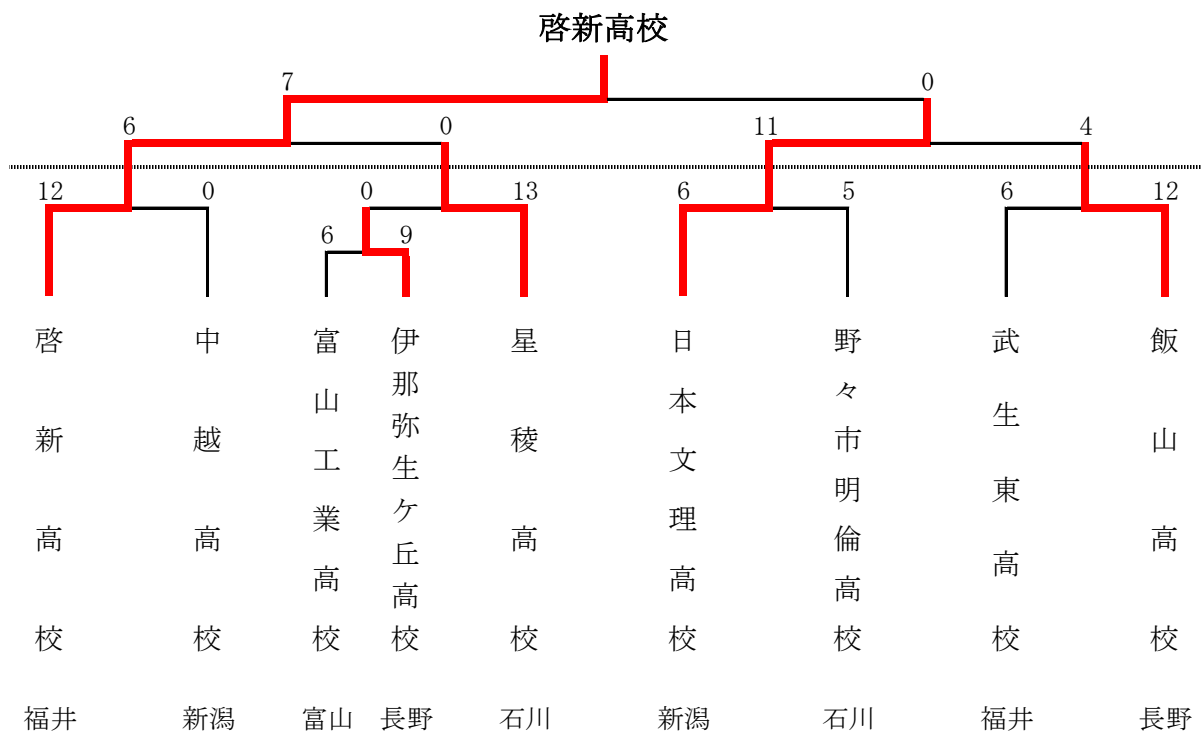

第39回北信越国民体育大会 ソフトボール競技会

平成30年8月18日(土)～19日(日)

新潟県新潟市 みどりと森の運動公園野球場他

【成年男子】

【成年女子】

第39回北信越国民体育大会 ソフトボール競技会

平成30年8月18日(土)～19日(日)

新潟県新潟市 みどりと森の運動公園多目的グラウンド他

両日とも降雨のため大会中止

第25回北信越一般男子ソフトボール大会

平成30年9月22日(土)～23日(日)

石川県金沢市 北部運動公園ソフトボール場他

第15回北信越エルDESTソフトボール大会

平成30年9月22日(土)～23日(日)

石川県白山市 松任グリーンパーク多目的グラウンド

第31回北信越小学生男子ソフトボール選手権大会

平成30年10月27日(土)～28日(日)

長野県高山村 北部運動広場他

第25回北信越地区大学 女子ソフトボール新人大会

平成30年10月27日(土)～28日(日)

長野県須坂市 北部体育館グラウンド他

予選Bリーグ 10月27日

チーム名	富山大学	信州大学	金沢学院大学	勝ち	負け	引分	勝点	順位
信州大学 長野	●	●	●	0	2	0	0	3
松本大学 長野	○	●	●	1	1	0	2	2
金沢学院大学 石川	○	○	○	2	0	0	4	1

決勝トーナメント 10月28日

第37回北信越高等学校男子新人ソフトボール大会

平成30年11月10日(土)～11日(日)

福井県敦賀市 敦賀市きらめきスタジアム

第37回北信越高等学校女子新人ソフトボール大会

平成30年11月10日(土)～11日(日)

福井県敦賀市 敦賀市きらめきスタジアム