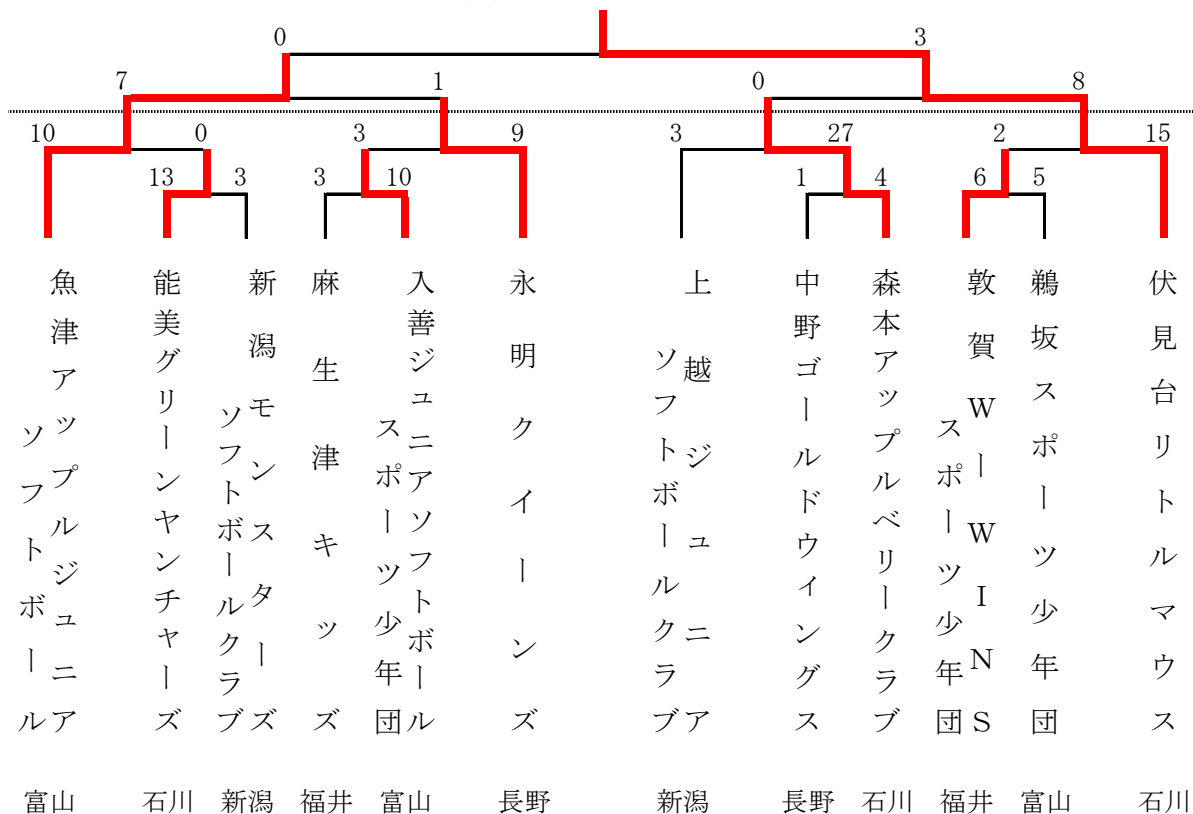

両日とも降雨のため大会中止

第25回北信越一般男子ソフトボール大会

平成30年9月22日(土)～23日(日)

石川県金沢市 北部運動公園ソフトボール場他

第15回北信越エルDESTソフトボール大会

平成30年9月22日(土)～23日(日)

石川県白山市 松任グリーンパーク多目的グラウンド

第31回北信越小学生男子ソフトボール選手権大会

平成30年9月22日(土)～23日(日)

長野県大町市 大町市平野球場

本郷少年ソフトボールクラブ

第31回北信越小学生女子ソフトボール選手権大会

平成30年9月22日(土)～23日(日)

長野県大町市 大町市平野球場

伏見台リトルマウス

第25回北信越地区大学 男子ソフトボール新人大会

平成30年10月27日(土)～28日(日)

長野県高山村 北部運動広場他

第25回北信越地区大学 女子ソフトボール新人大会

平成30年10月27日(土)～28日(日)

長野県須坂市 北部体育館グラウンド他

予選Bリーグ 10月27日

チーム名	富山大学	信州大学	金沢学院大学	勝ち	負け	引分	勝点	順位
信州大学 長野	●	●	●	0	2	0	0	3
松本大学 長野	○	●	●	1	1	0	2	2
金沢学院大学 石川	○	○	○	2	0	0	4	1