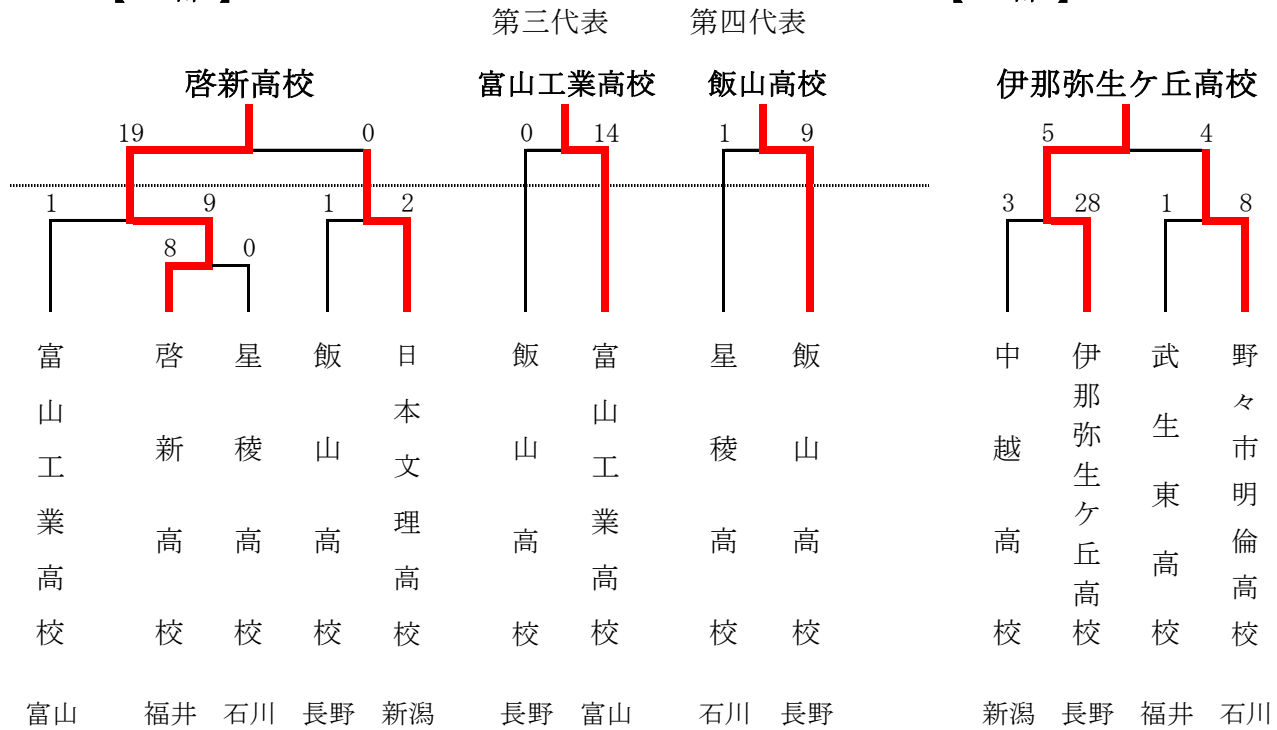

第28回北信越高等学校男子ソフトボール大会

平成30年6月16日(土)～17日(日)

新潟県新潟市 新潟市みどりと森の運動公園

【I部】

【II部】