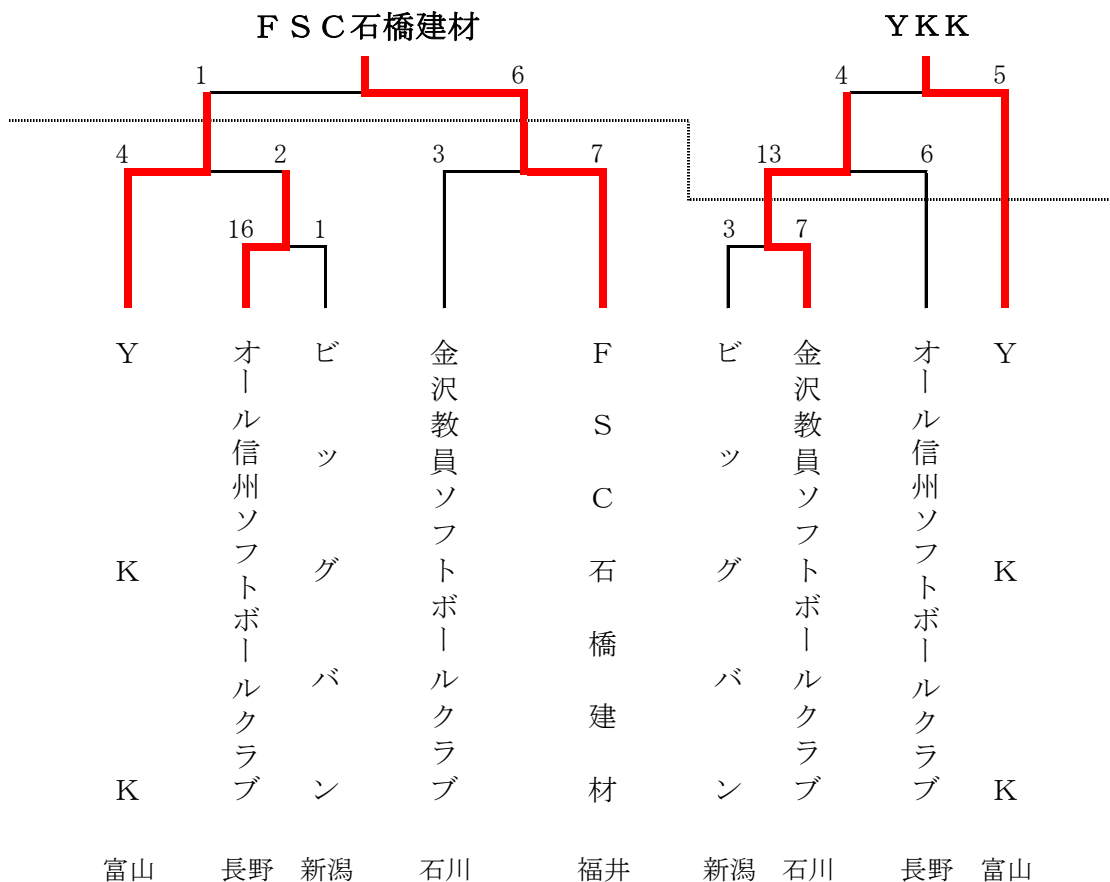

新潟県新潟市 新潟市みどりと森の運動公園

【I部】

【II部】

第56回北信越高等学校女子ソフトボール選手権大会

平成30年6月16日(土)～17日(日)

新潟県新潟市 新潟市みどりと森の運動公園

第64回全日本総合男子ソフトボール選手権大会 北信越予選

平成30年6月23日(土)～24日(日)

富山県富山市 岩瀬スポーツ公園ソフトボール場

第二代表

第69回全日本総合女子ソフトボール選手権大会 北信越予選

平成30年6月23日(土)～24日(日)

富山県富山市 岩瀬スポーツ公園ソフトボール場

第二代表

第15回北信越大学男子オープンソフトボール大会

平成30年7月7日(土)～8日(日)