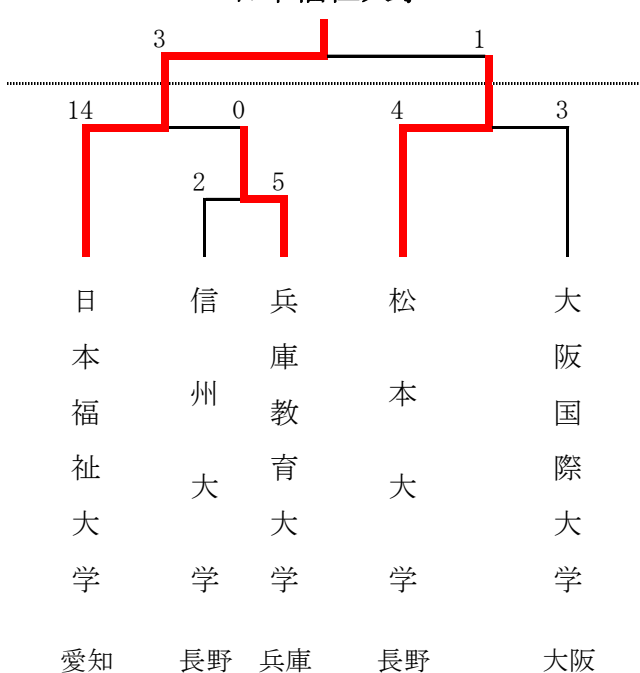

新潟県長岡市 長岡市ニュータウン運動公園ソフトボール場

富山大学男子ソフトボール部

第15回北信越大学女子オープンソフトボール大会

平成30年7月7日(土)～8日(日)

新潟県長岡市 長岡市ニュータウン運動公園ソフトボール場

日本福祉大学

第28回北信越実年ソフトボール大会

平成30年7月7日(土)～8日(日)