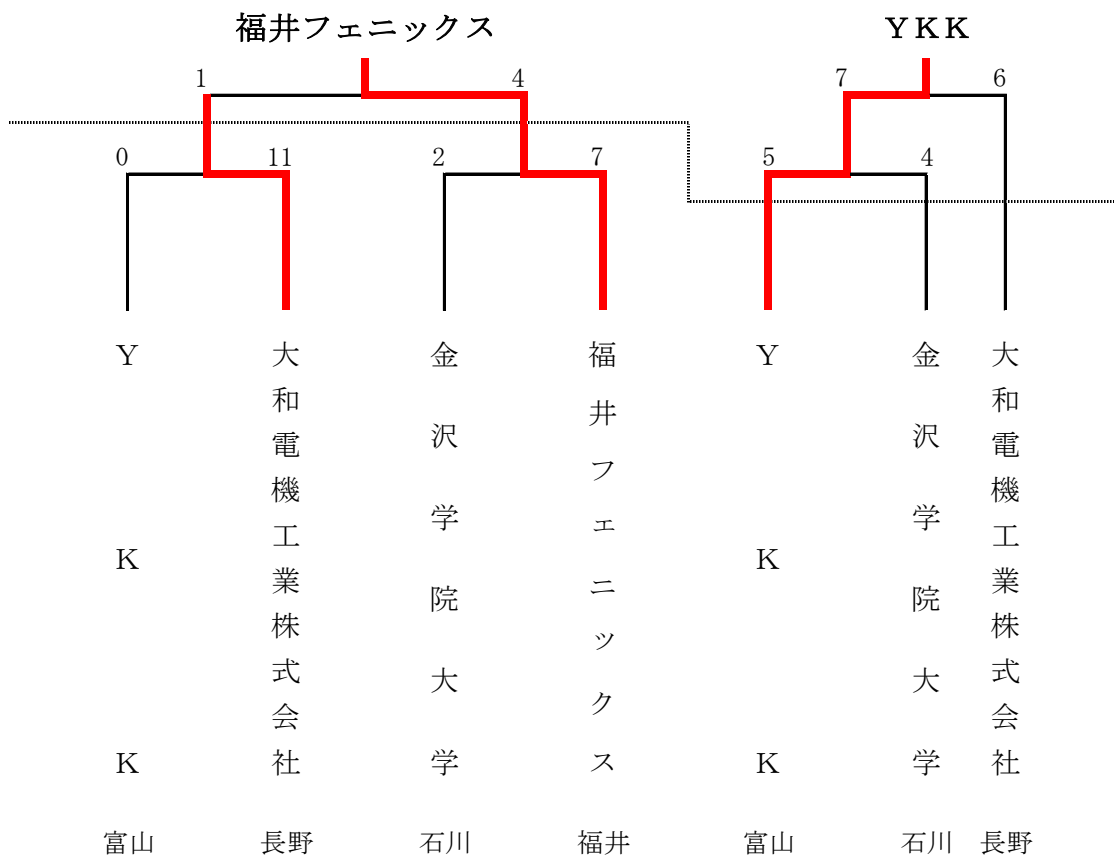

富山県富山市 岩瀬スポーツ公園ソフトボール場

第二代表

第69回全日本総合女子ソフトボール選手権大会 北信越予選

平成30年6月23日(土)～24日(日)

富山県富山市 岩瀬スポーツ公園ソフトボール場

第二代表

第15回北信越大学男子オープンソフトボール大会

平成30年7月7日(土)～8日(日)