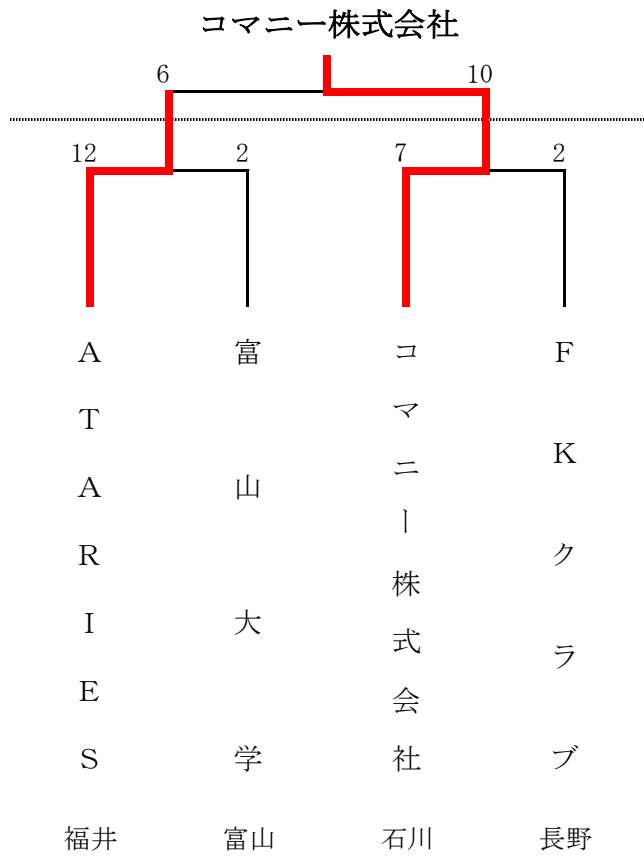

【少年男子】

【少年女子】

第38回北信越総合男子選手権ソフトボール大会

平成30年9月8日(土)～9日(日)

富山県富山市 岩瀬スポーツ公園ソフトボール場

第13回北信越ハイシニアソフトボール大会

平成30年9月8日(土)～9日(日)

富山県氷見市