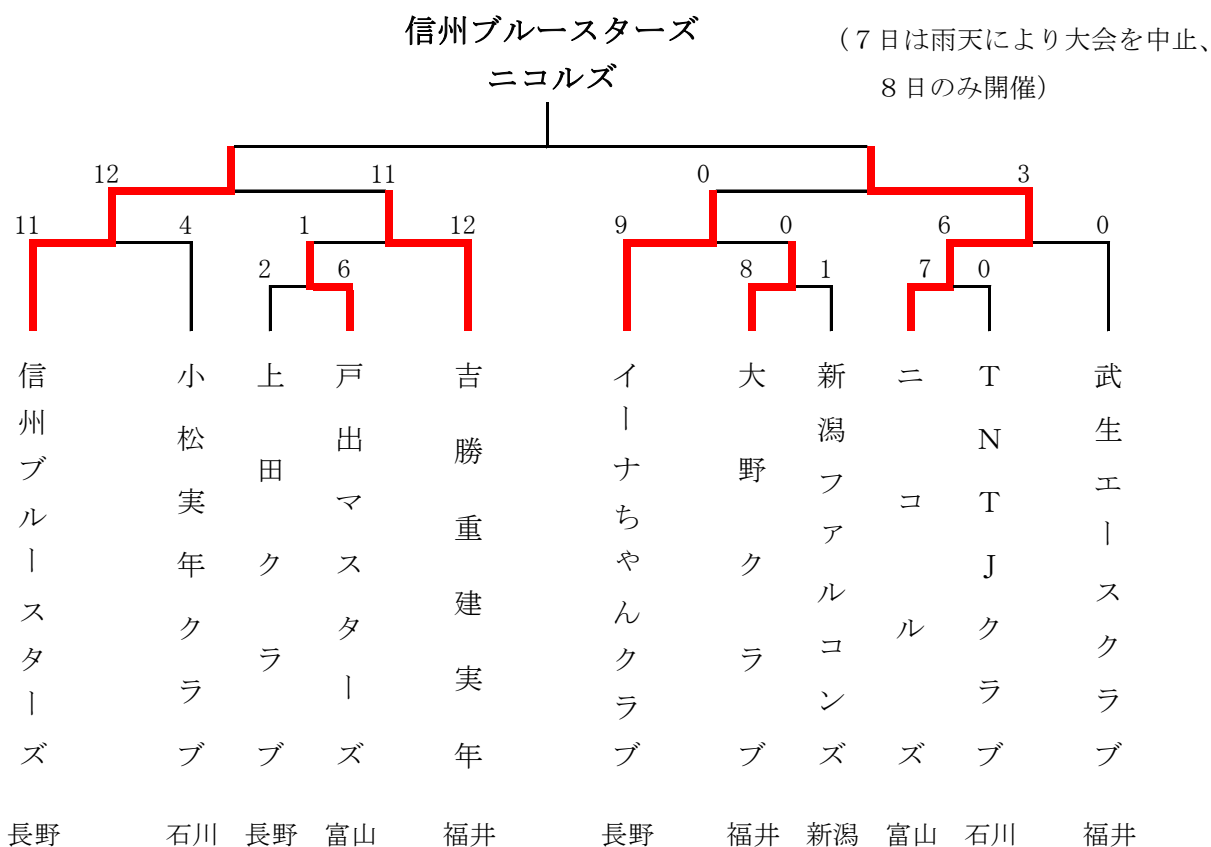

第28回北信越実年ソフトボール大会

平成30年7月7日(土)～8日(日)

長野県伊那市 富士塚スポーツ公園運動場 他