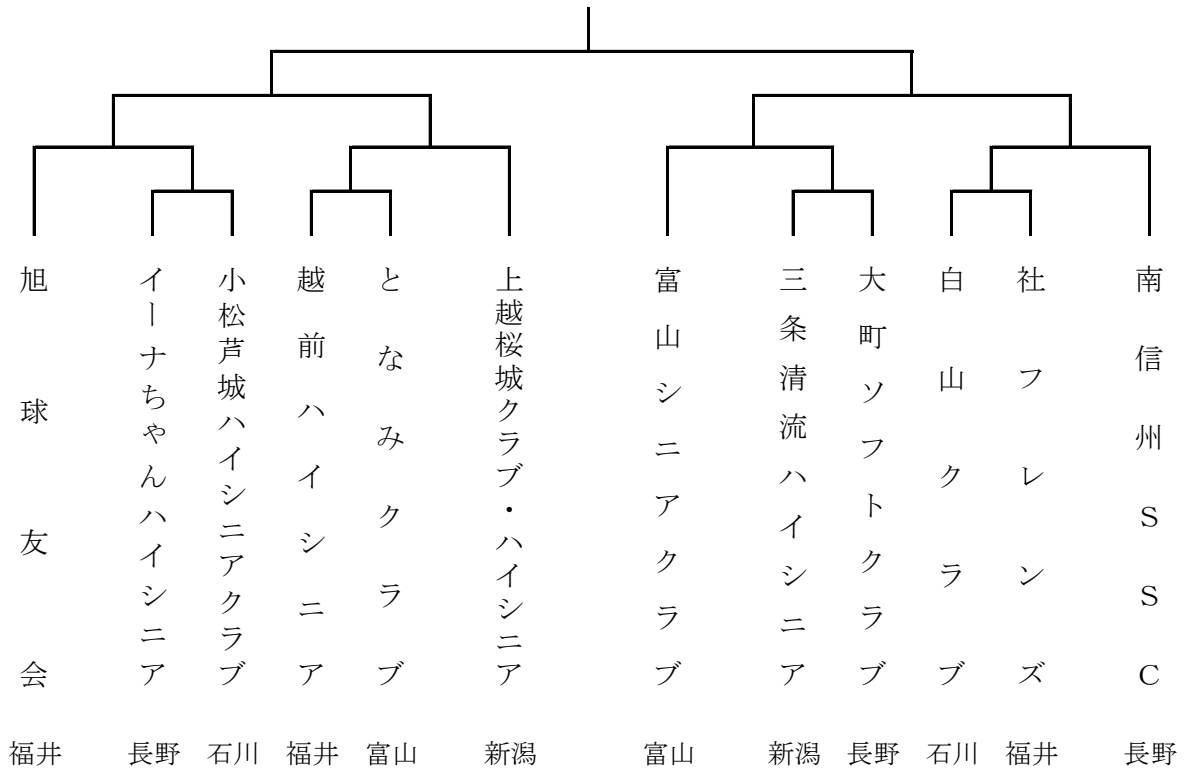

第13回北信越ハイシニアソフトボール大会

平成30年9月8日(土)～9日(日)

富山県氷見市

両日とも降雨のため大会中止