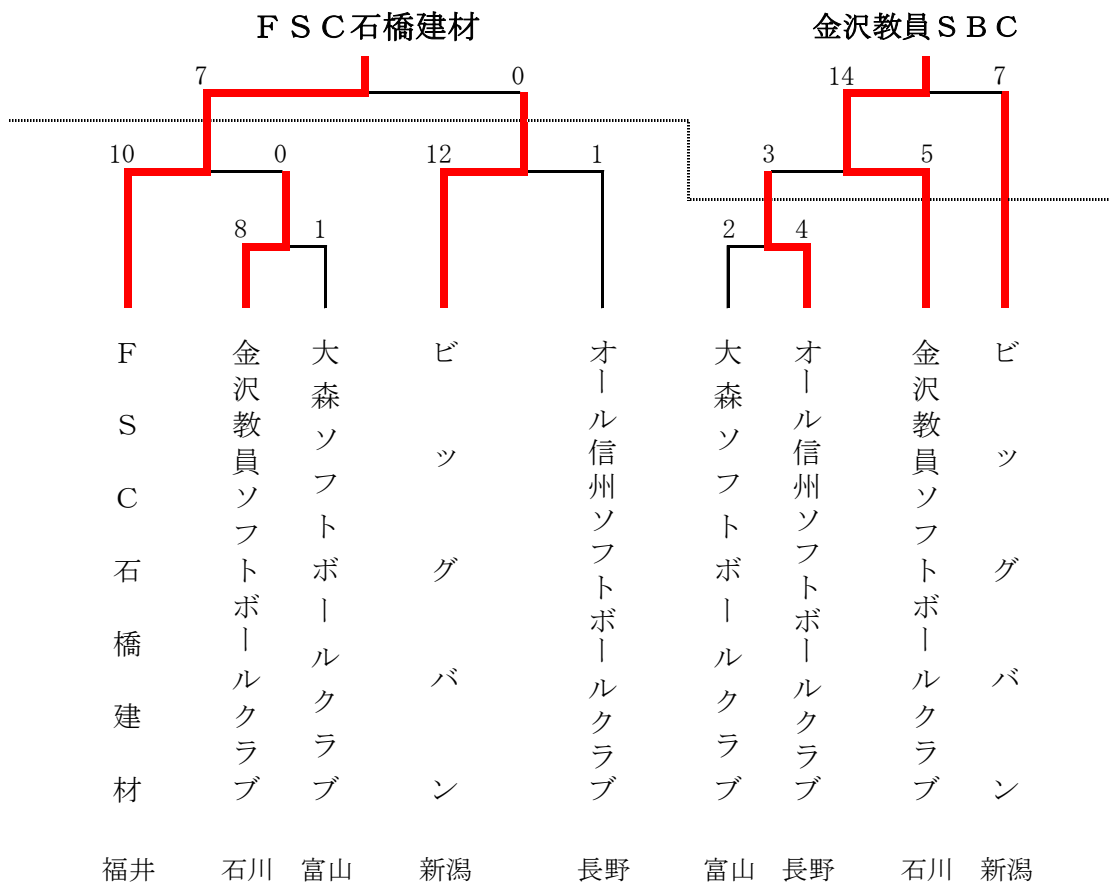

第39回全日本クラブ男子ソフトボール選手権大会

平成30年5月19日(土)～20日(日)

長野県上田市 上田古戦場公園多目的グラウンド

第二代表

第39回全日本クラブ女子ソフトボール選手権大会

平成30年5月19日(土)～20日(日)

長野県上田市 丸子総合グラウンド

	福井フェニックス	クラブ金沢	大沢野ウィンディーズ	勝 敗	勝点	順位
福井フェニックス	☆	○ 16 - 0	○ 9 - 0	2勝0敗	4	1
クラブ金沢	● 0 - 16	☆	○ 10 - 0	1勝1敗	2	2
大沢野ウィンディーズ	● 0 - 9	● 0 - 10	☆	0勝2敗	0	3