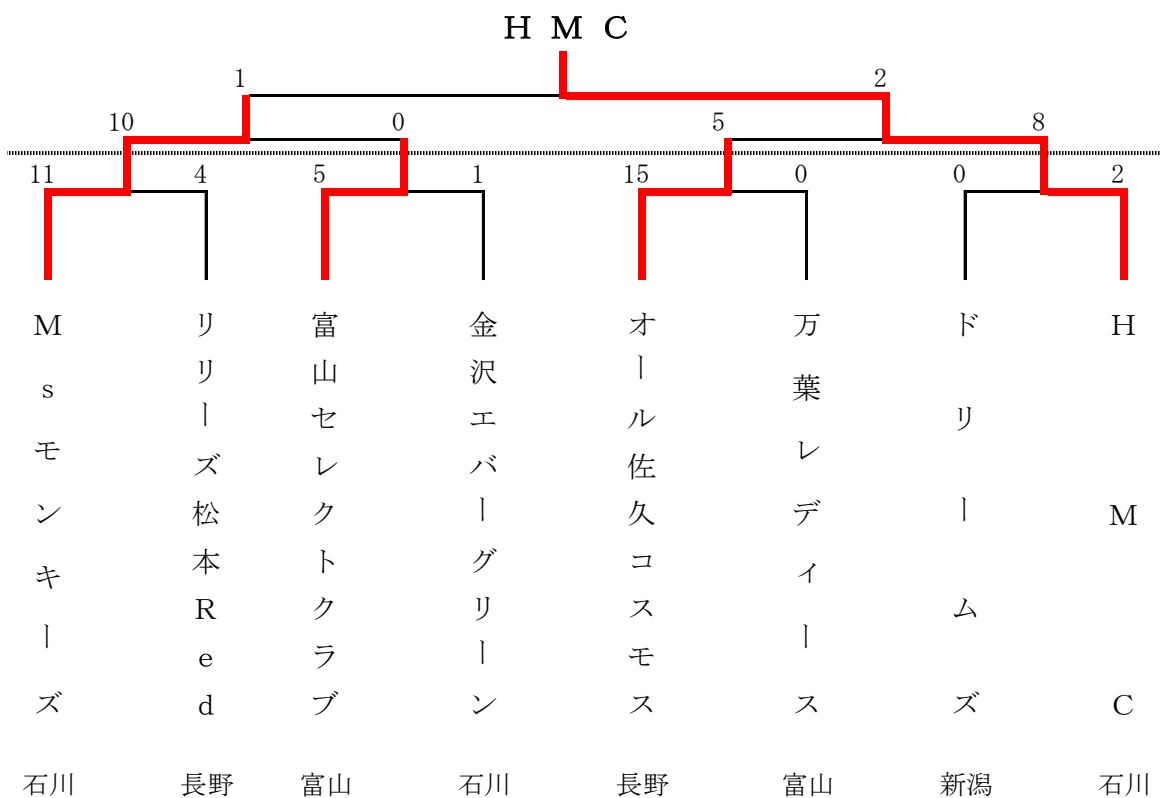

第39回北信越国民体育大会 ソフトボール競技会

平成30年8月18日(土)～19日(日)

新潟県新潟市 みどりと森の運動公園野球場他

【成年男子】

【成年女子】

第39回北信越国民体育大会 ソフトボール競技会

平成30年8月18日(土)～19日(日)

新潟県新潟市 みどりと森の運動公園多目的グラウンド他

【少年男子】

【少年女子】

第38回北信越総合男子選手権ソフトボール大会

平成30年9月8日(土)～9日(日)

富山県富山市 岩瀬スポーツ公園ソフトボール場

第13回北信越ハイシニアソフトボール大会

平成30年9月8日(土)～9日(日)

富山県氷見市

両日とも降雨のため大会中止

第38回北信越総合男子新人ソフトボール大会

平成30年9月8日(土)～9日(日)

福井県あわら市

両日とも降雨のため大会中止

第38回北信越レディースソフトボール大会

平成30年9月8日(土)～9日(日)

福井県坂井市

両日とも降雨のため大会中止

第25回北信越一般男子ソフトボール大会

平成30年9月22日(土)～23日(日)

石川県金沢市 北部運動公園ソフトボール場他

第15回北信越エルDESTソフトボール大会

平成30年9月22日(土)～23日(日)

石川県白山市 松任グリーンパーク多目的グラウンド

第31回北信越小学生男子ソフトボール選手権大会