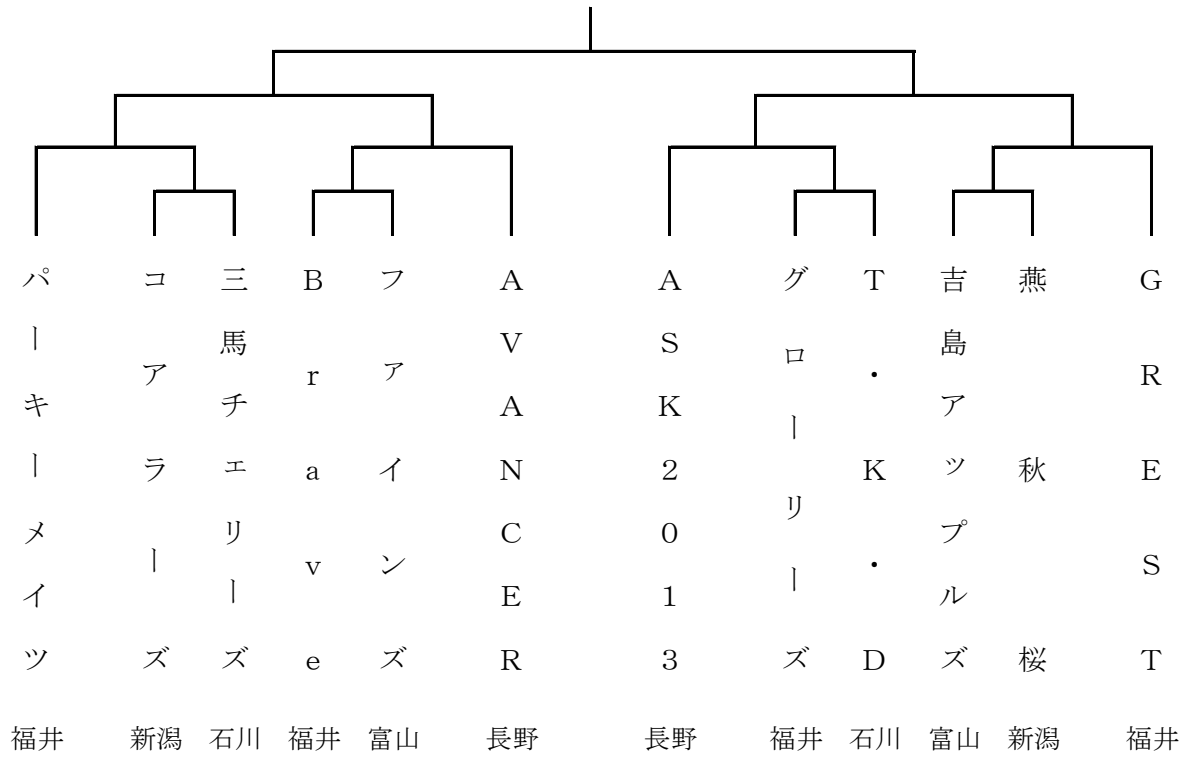

【少年男子】

【少年女子】

第38回北信越総合男子選手権ソフトボール大会

平成30年9月8日(土)～9日(日)

富山県富山市 岩瀬スポーツ公園ソフトボール場

第13回北信越ハイシニアソフトボール大会

平成30年9月8日(土)～9日(日)

富山県氷見市

両日とも降雨のため大会中止

第38回北信越総合男子新人ソフトボール大会

平成30年9月8日(土)～9日(日)

福井県あわら市

両日とも降雨のため大会中止

第38回北信越レディースソフトボール大会

平成30年9月8日(土)～9日(日)

福井県坂井市

両日とも降雨のため大会中止

第25回北信越一般男子ソフトボール大会

平成30年9月22日(土)～23日(日)

石川県金沢市 北部運動公園ソフトボール場他

第15回北信越エルDESTソフトボール大会

平成30年9月22日(土)～23日(日)

石川県白山市 松任グリーンパーク多目的グラウンド

第31回北信越小学生男子ソフトボール選手権大会