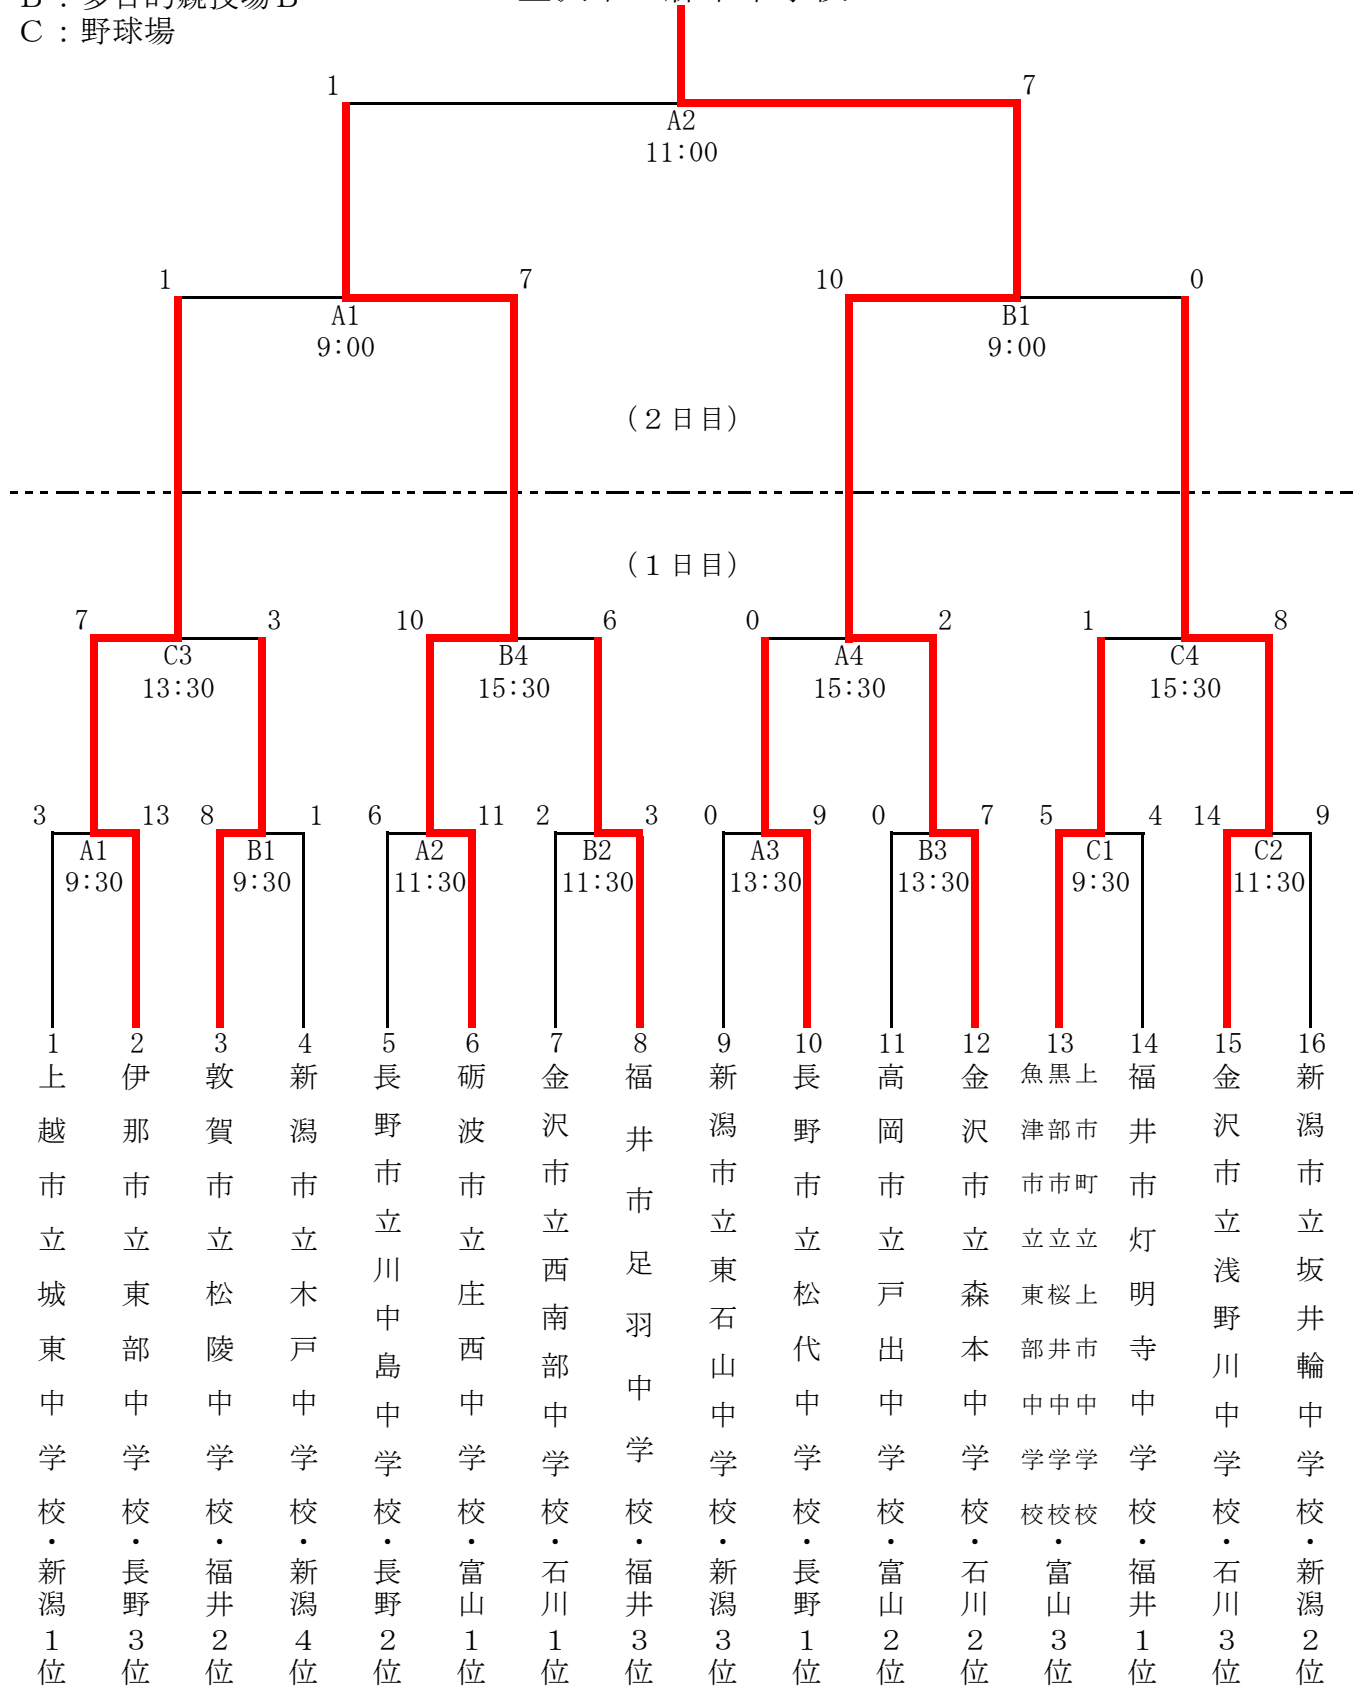

第40回北信越中学校総合競技大会 <ソフトボール>

令和元年8月6日(火), 7日(水) 《会場》新潟県:スポーツランド燕

【女子】

A: 多目的競技場A

B: 多目的競技場B

C: 野球場

金沢市立森本中学校

～ 1 日 目 ～

A 1		1	2	3	4	5	6	7			計
	伊那東部	3	0	0	10						13
	城東	1	0	2	0						3

B 1		1	2	3	4	5	6	7			計
	松陵	0	2	0	0	4	2				8
	木戸	1	0	0	0	0	0				1

C 1		1	2	3	4	5	6	7			計
	魚津東部/桜井/上市	2	0	0	0	0	0	3			5
	灯明寺	4	0	0	0	0	0	0			4

A 2		1	2	3	4	5	6	7			計
	庄西	2	6	0	0	0	3	0			11
	川中島	0	1	0	0	1	4	0			6

B 2		1	2	3	4	5	6	7			計
	足羽	0	1	0	1	0	0	1			3
	西南部	0	1	0	0	0	0	1			2

C 2		1	2	3	4	5	6	7			計
	浅野川	5	1	0	1	0	1	6			14
	坂井輪	0	1	1	5	0	0	2			9

A 3		1	2	3	4	5	6	7			計
	東石山	0	0	0	0	0					0
	松代	2	3	0	4	×					9

B 3		1	2	3	4	5	6	7			計
	戸出	0	0	0	0	0	0				0
	森本	0	3	1	2	0	1				7

C 3		1	2	3	4	5	6	7			計
	伊那東部	0	0	0	0	1	1	5			7
	松陵	2	0	0	0	0	0	1			3

A 4		1	2	3	4	5	6	7			計
	松代	0	0	0	0	0	0	0			0
	森本	0	0	0	0	0	2	×			2