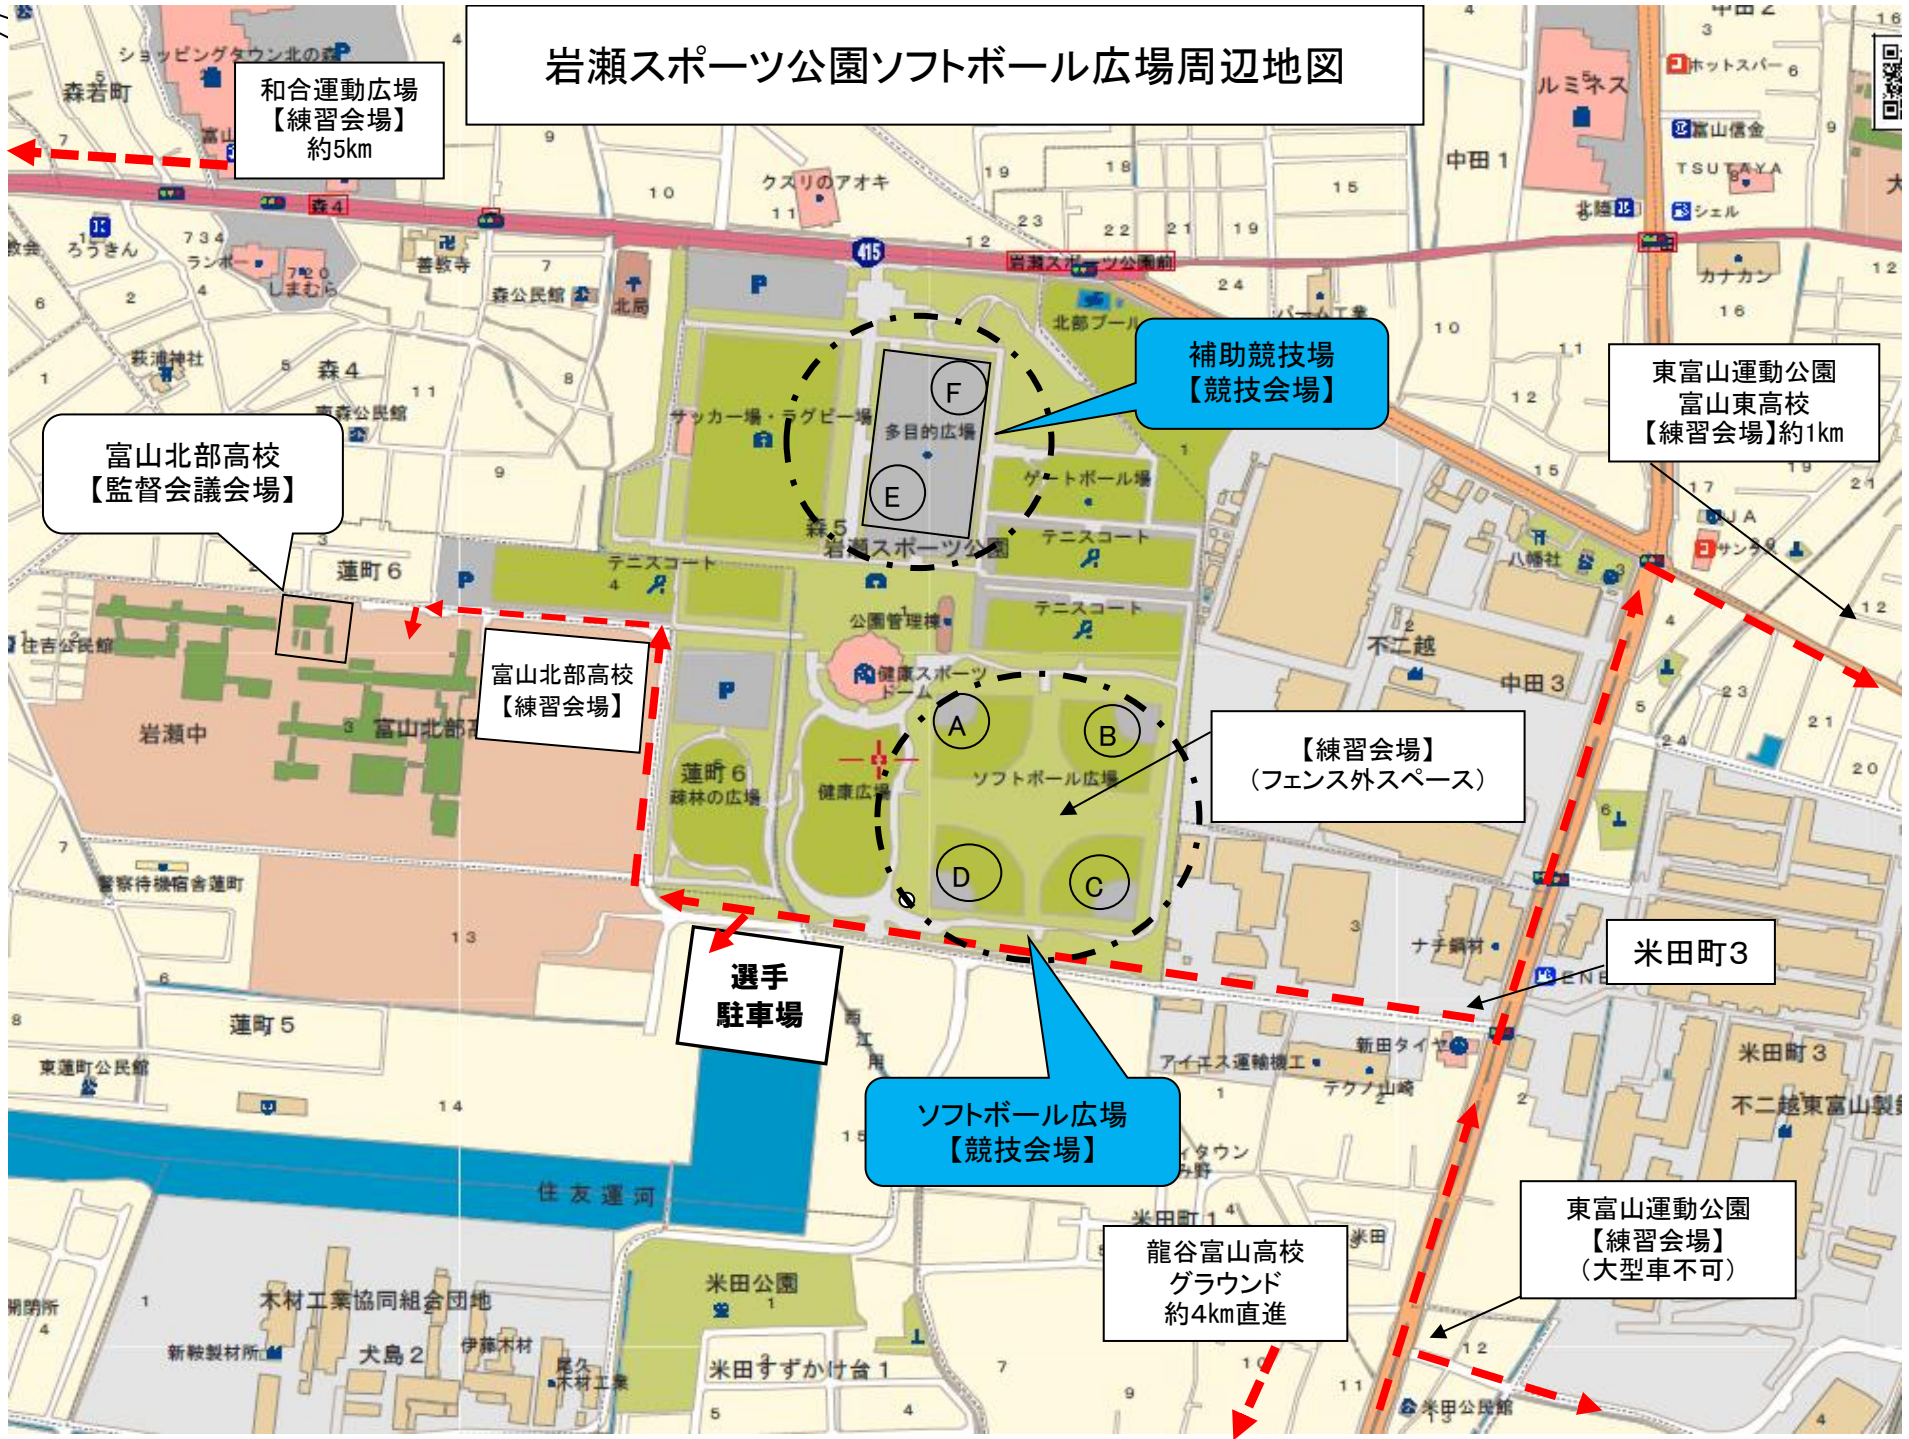

岩瀬スポーツ公園ソフトボール広場周辺地図

和合運動広場
【練習会場】
約5km

富山北部高校
【監督会議会場】

富山北部高校
【練習会場】

選手
駐車場

ソフトボール広場
【競技会場】

龍谷富山高校
グラウンド
約4km直進

補助競技場
【競技会場】

【練習会場】
(フェンス外スペース)

東富山運動公園
富山東高校
【練習会場】約1km

米田町3

東富山運動公園
【練習会場】
(大型車不可)