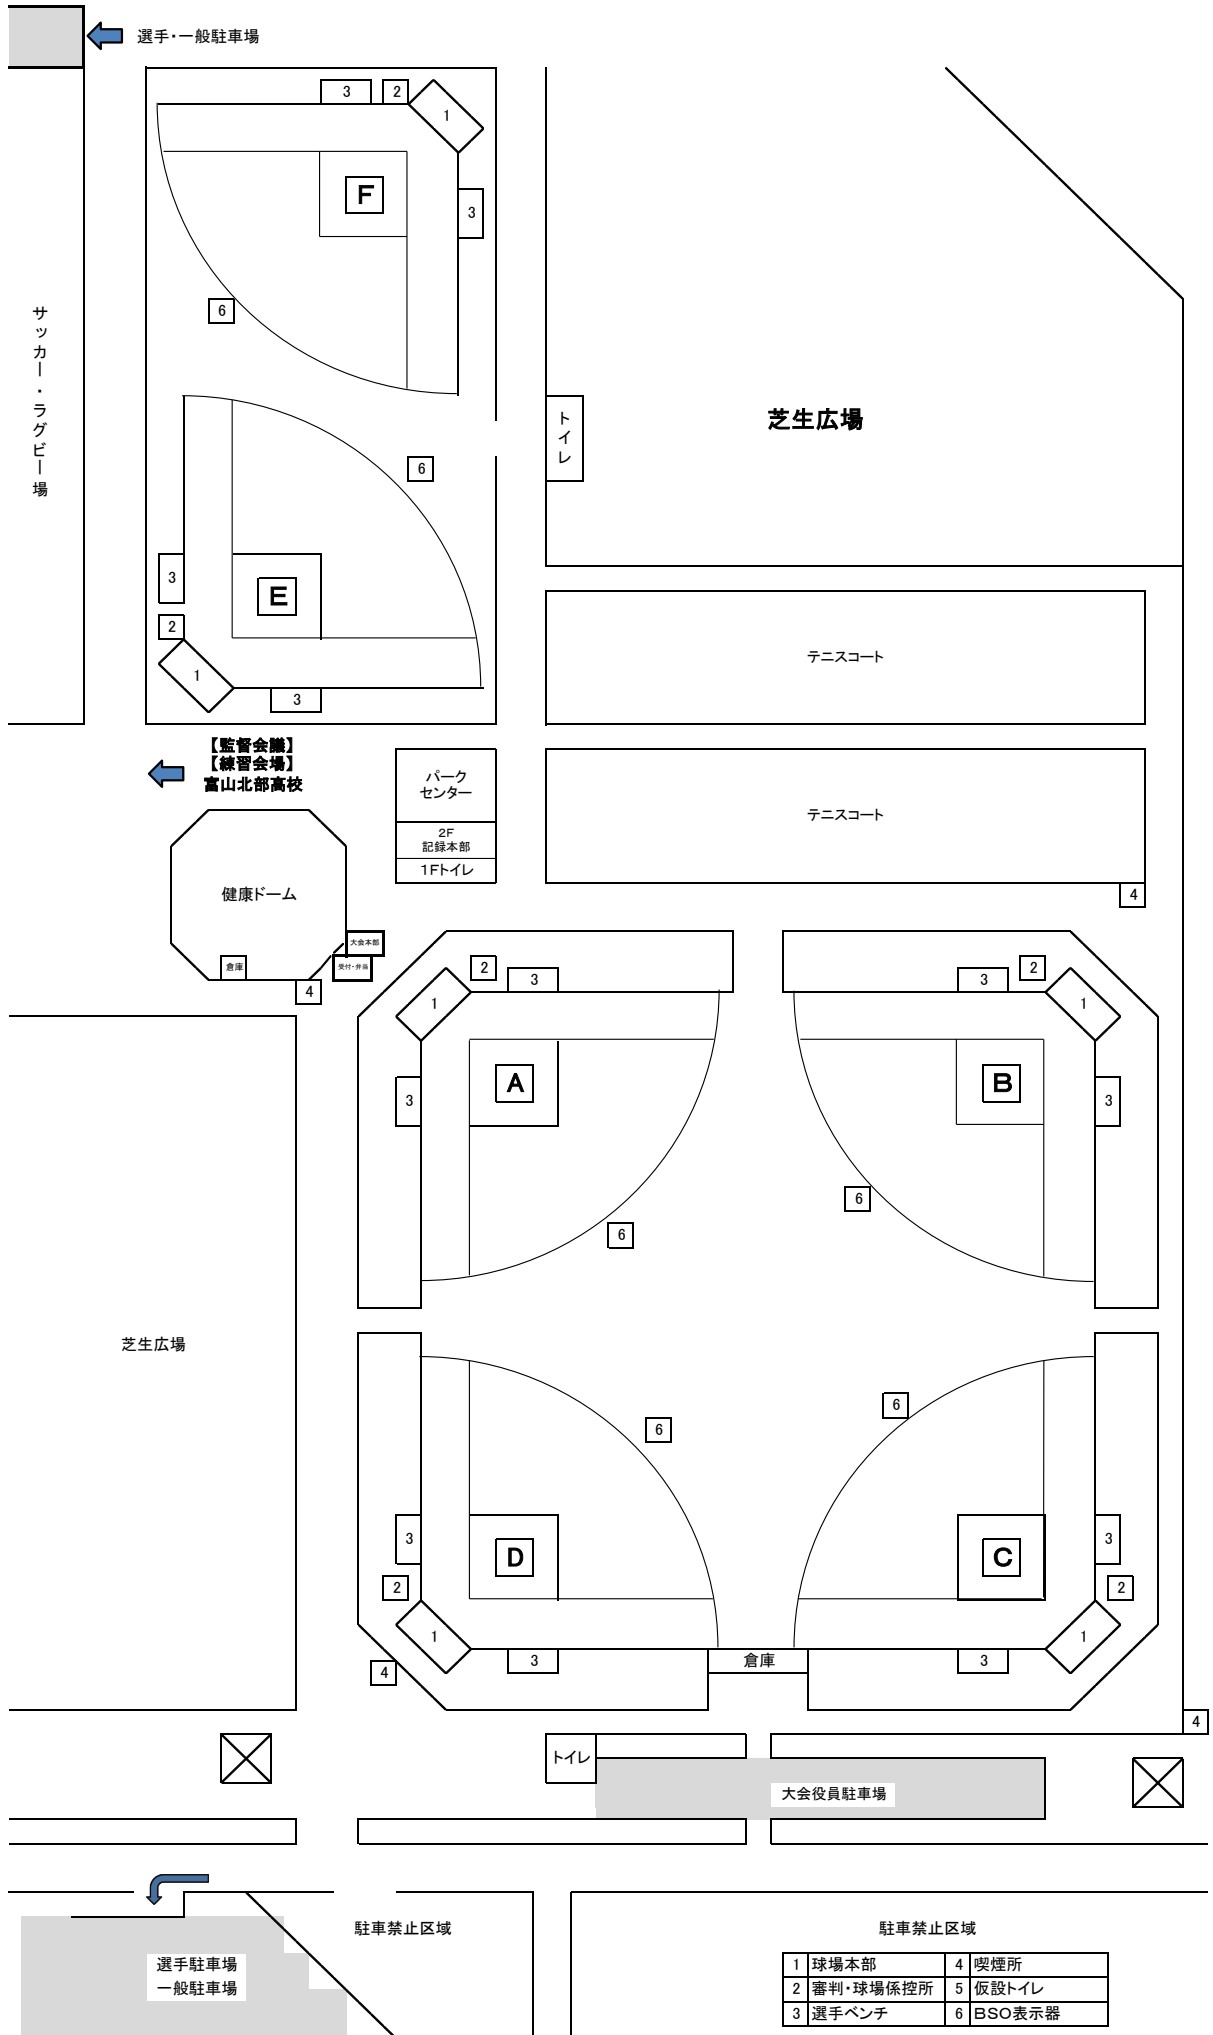

岩瀬スポーツ公園 ソフトボール広場(A・B・C・D・E・F球場)

選手・一般駐車場

サッカー・ラグビー場

芝生広場

テニスコート

テニスコート

【監督会議】
【練習会場】
富山北部高校

パーク
センター
2F
記録本部
1Fトイレ

健康ドーム

芝生広場

倉庫

大会役員駐車場

駐車禁止区域

駐車禁止区域

選手駐車場
一般駐車場

1 球場本部	4 喫煙所
2 審判・球場係控所	5 仮設トイレ
3 選手ベンチ	6 BSO表示器