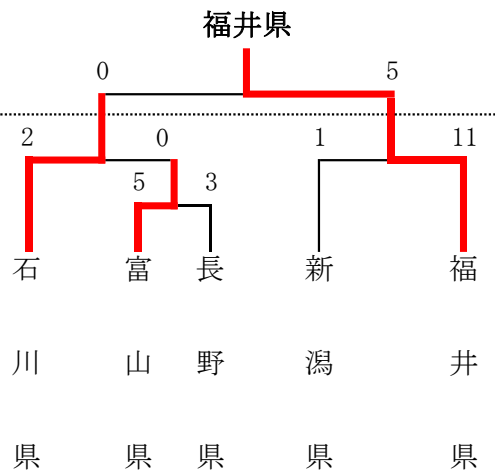

第40回北信越国民体育大会 ソフトボール競技会

令和元年8月17日(土)～18日(日)

成年男子：石川県小松市 スカイパークこまつ翼

成年女子：石川県金沢市 金沢市営専光寺ソフトボール場

少年男子：石川県金沢市 金沢市営専光寺ソフトボール場

少年女子：石川県金沢市 金沢市営専光寺ソフトボール場

【成年男子】

【成年女子】

【少年男子】

【少年女子】