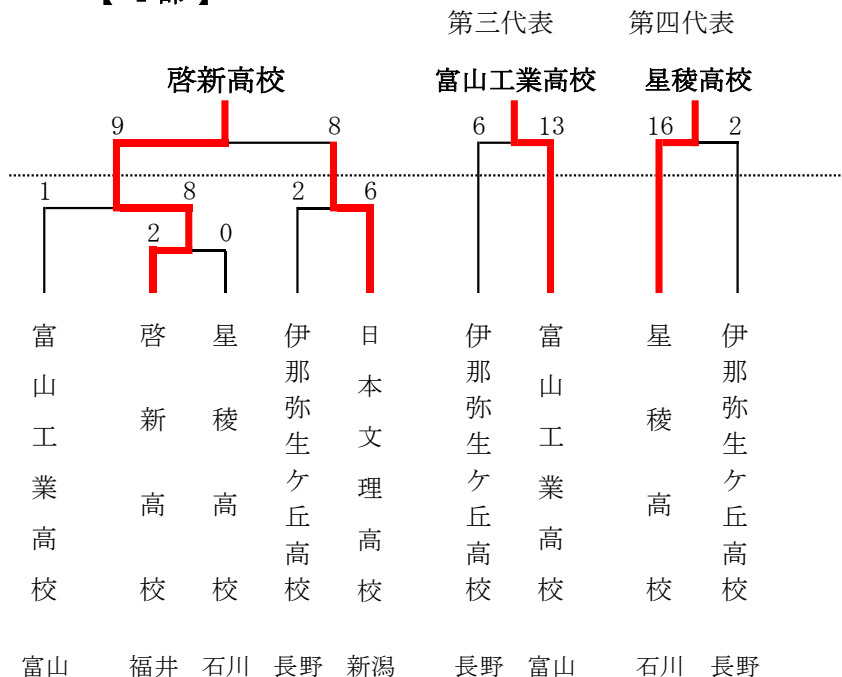

第29回北信越高等学校男子ソフトボール大会

令和元年6月15日(土)～16日(日)

富山県富山市 岩瀬スポーツ公園ソフトボール広場

【I部】