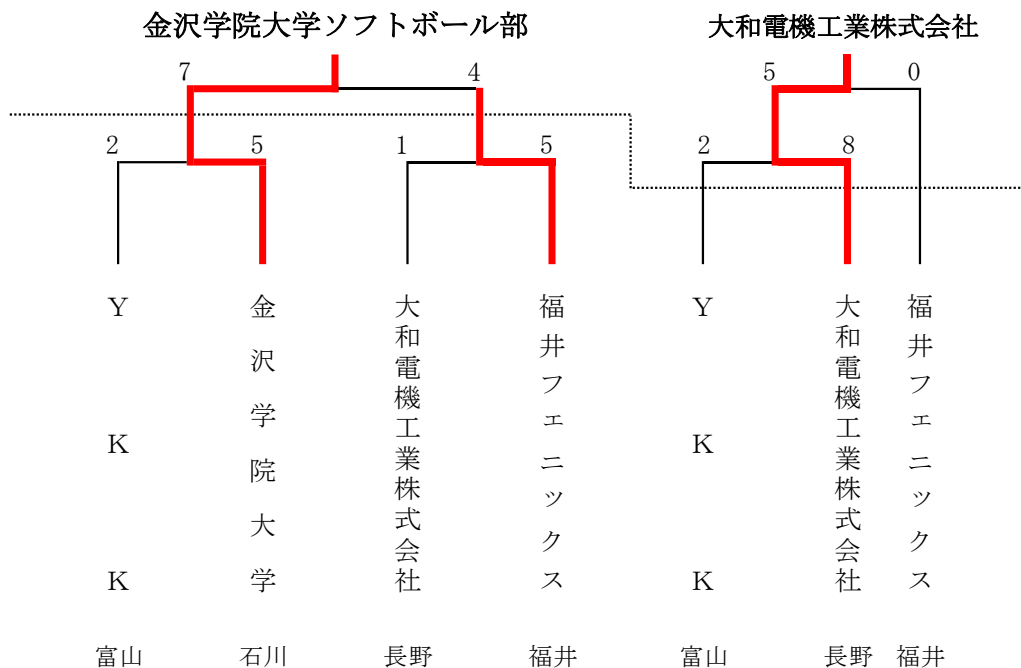

第71回全日本総合女子ソフトボール選手権大会 北信越予選

令和元年6月29日(土)～7月1日(月)

新潟県新潟市 みどり森の運動公園

第二代表