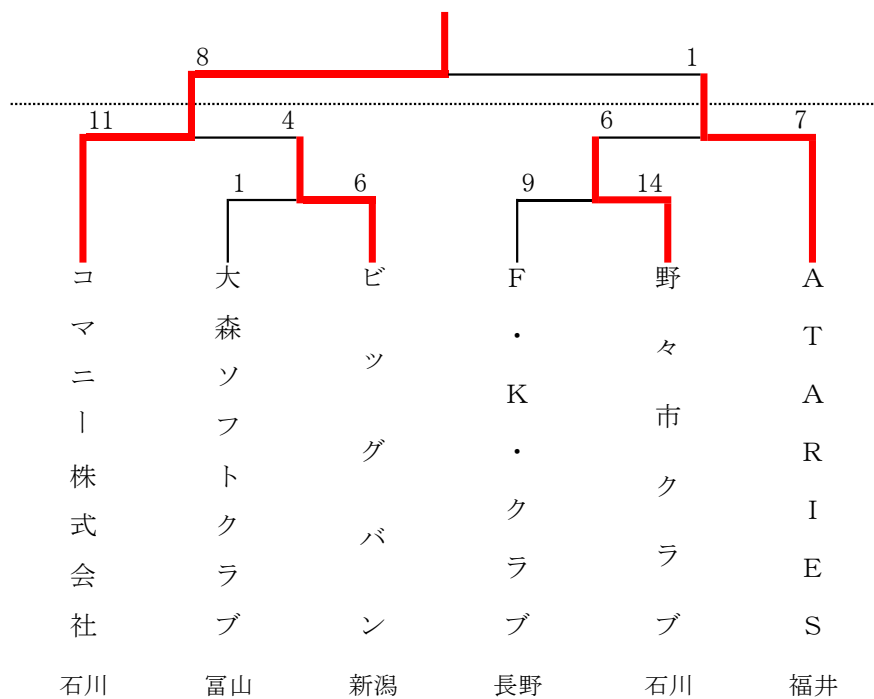

第39回北信越総合男子選手権ソフトボール大会

令和元年9月7日(土)～8日(日)

新潟県長岡市 長岡市ニュータウン運動公園ソフトボール場

コマニー株式会社