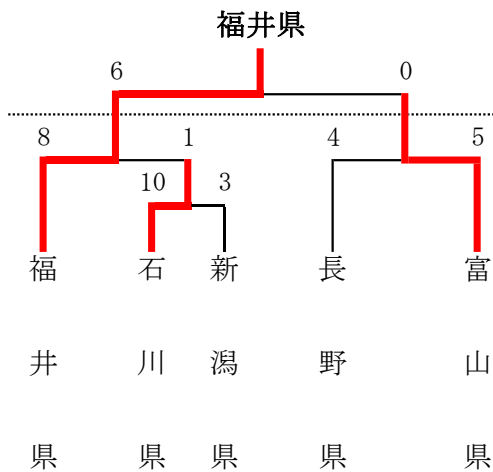

第40回北信越国民体育大会 ソフトボール競技会

令和元年8月17日(土)～18日(日)

成年男子：石川県小松市 スカイパークこまつ翼

成年女子：石川県金沢市 金沢市営専光寺ソフトボール場

少年男子：石川県金沢市 金沢市営専光寺ソフトボール場

少年女子：石川県金沢市 金沢市営専光寺ソフトボール場

【成年男子】