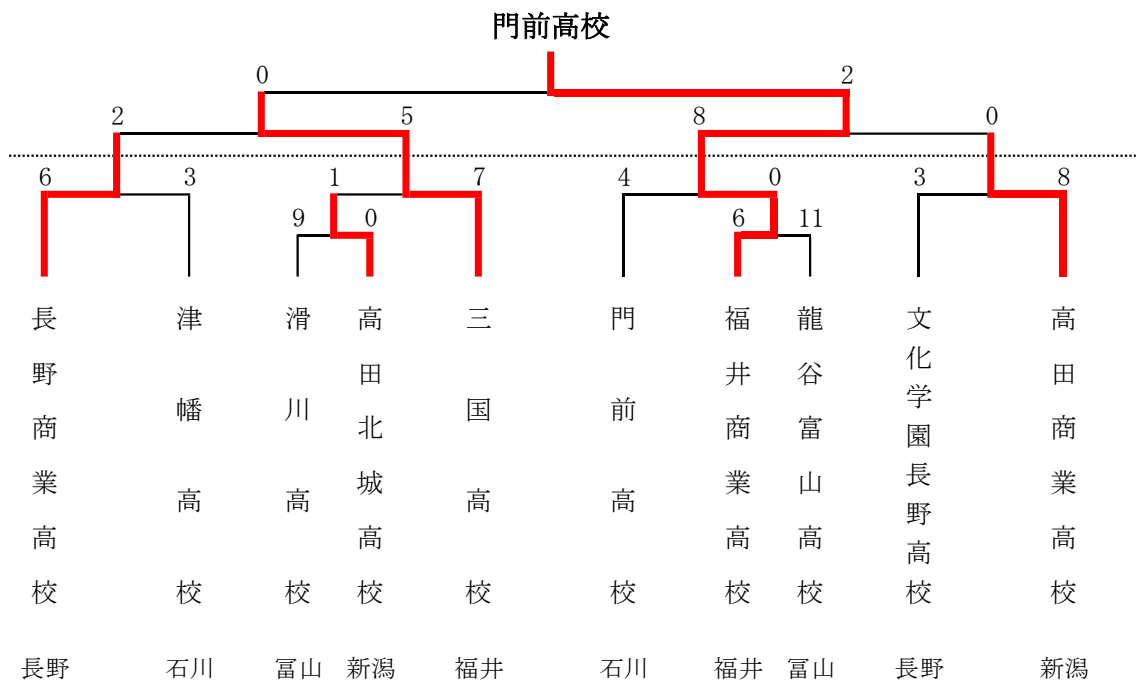

第38回北信越高等学校女子新人ソフトボール大会

令和元年11月9日(土)～10日(日)

長野県上田市 古戦場多目的グラウンド