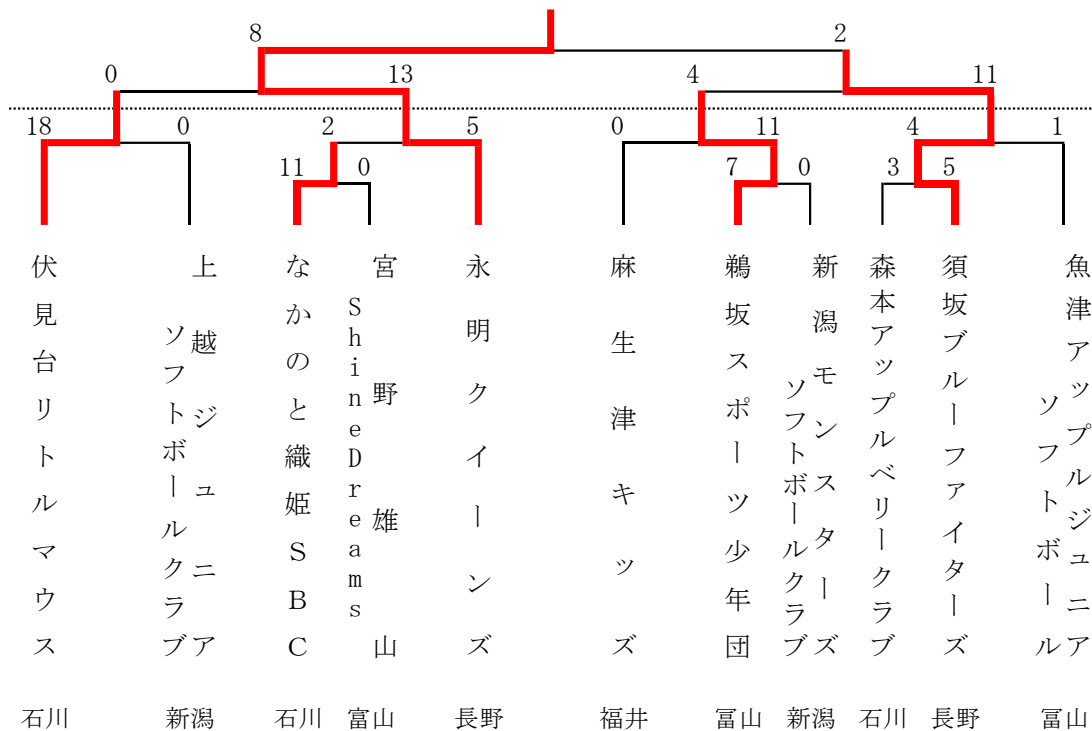

第32回北信越小学生男子ソフトボール選手権大会

令和元年10月5日(土)～6日(日)

石川県輪島市 門前簡易グラウンド

本郷少年ソフトボールクラブ

第32回北信越小学生女子ソフトボール選手権大会

令和元年10月5日(土)～6日(日)

石川県輪島市 輪島市ソフトボール場

永明クイーンズ