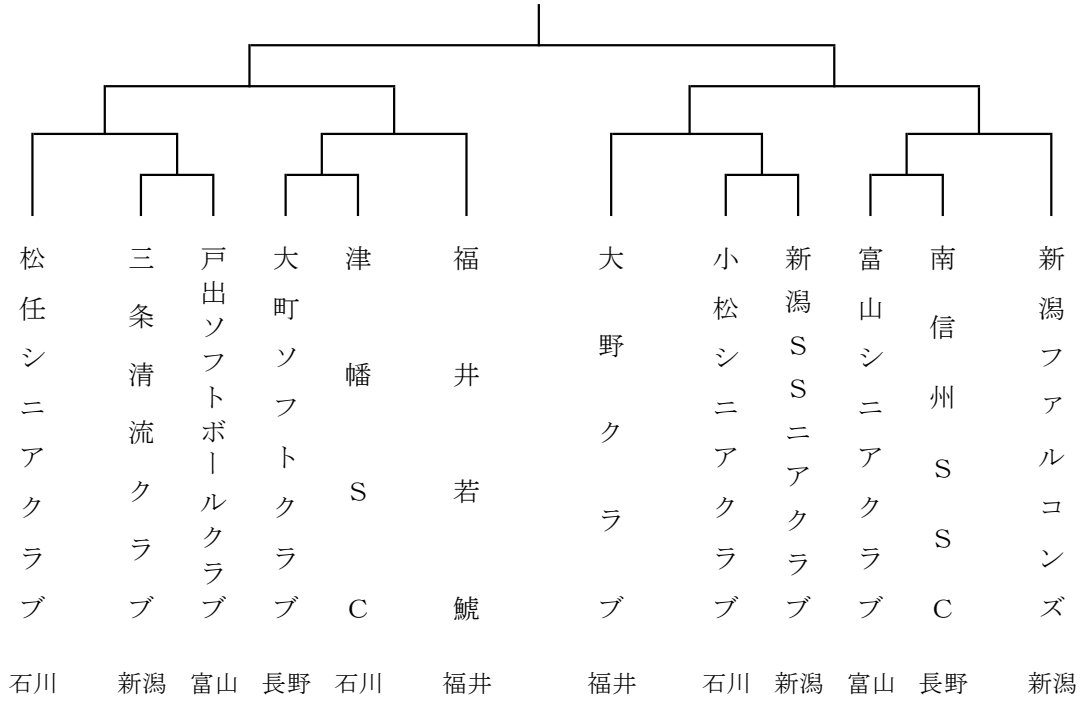

第23回北信越シニアソフトボール大会

令和元年6月29日(土)～30日(日)

福井県あわら市 トリムパークかなづ多目的グラウンド

両日とも降雨のため大会中止