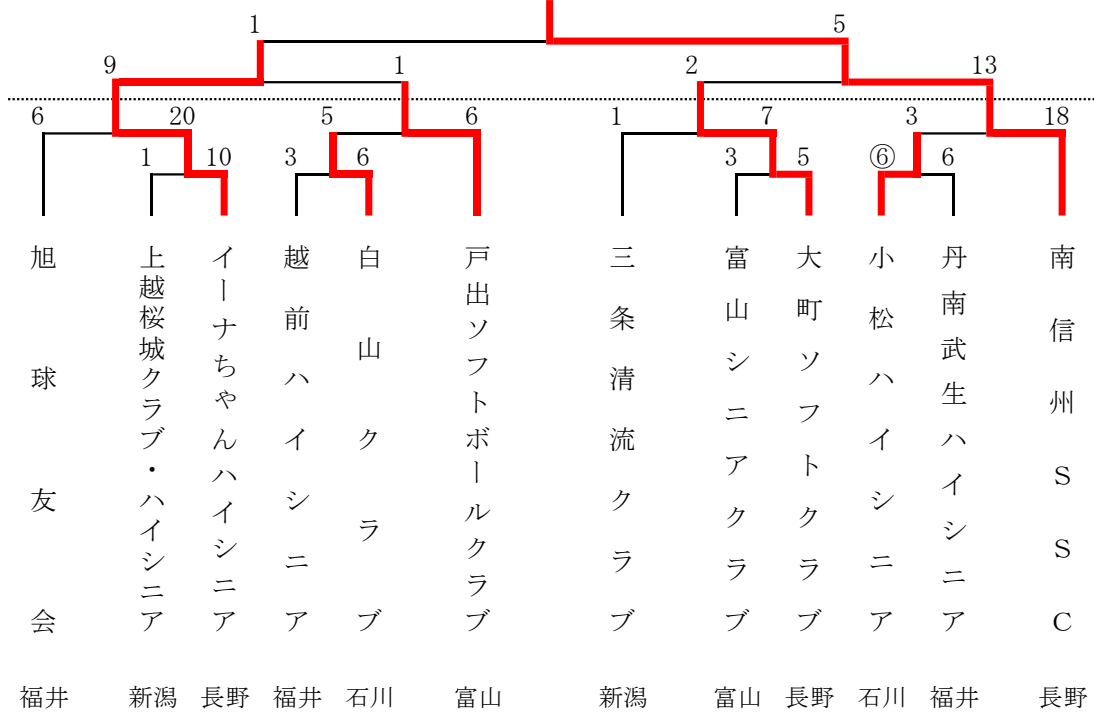

第14回北信越ハイシニアソフトボール大会

令和元年9月28日(土)～29日(日)

新潟県三条市 三条・燕総合グラウンド

南信州SSC