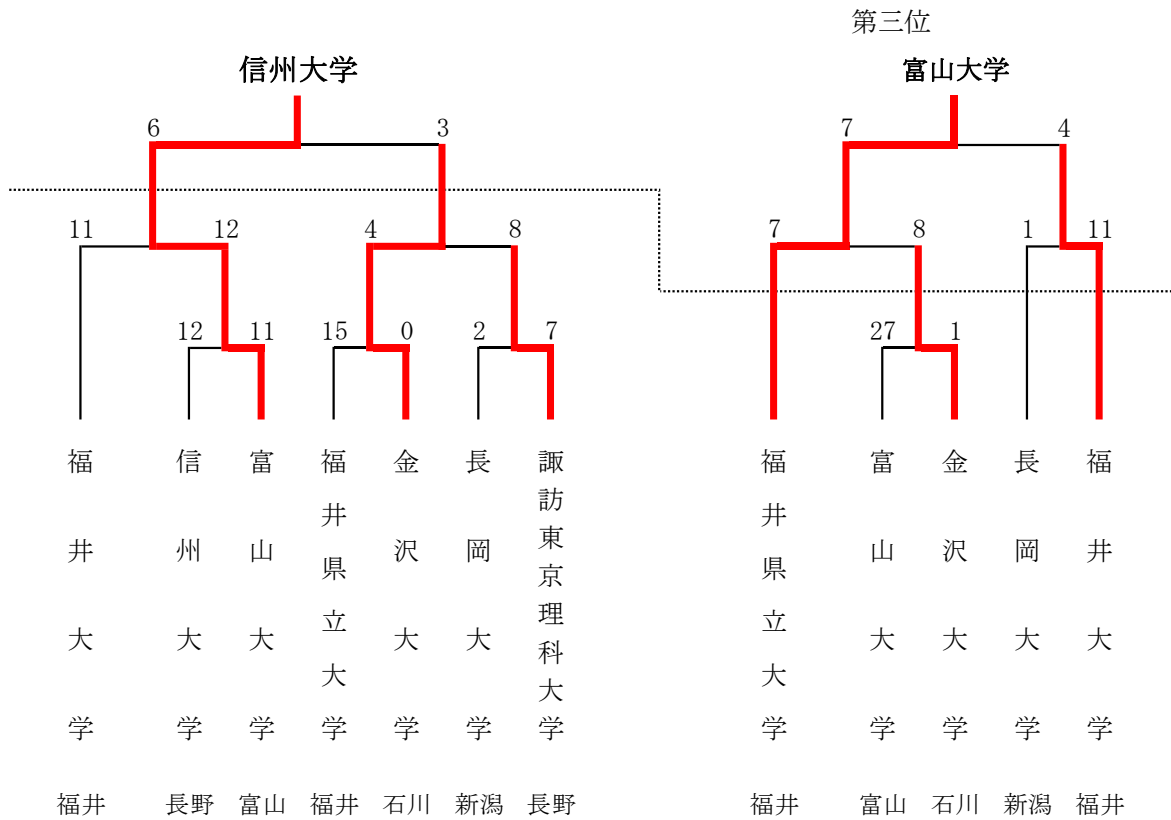

# 第16回北信越エルデストソフトボール大会

令和元年9月21日(土)～22日(日)

福井県敦賀市 きらめきスタジアム

### 第32回北信越小学生女子ソフトボール選手権大会

令和元年10月5日(土)～6日(日)

石川県輪島市 輪島市ソフトボール場

#### 永明クイーンズ

## 第26回北信越地区大学 男子ソフトボール新人大会

令和元年10月26日(土)～27日(日)

富山県富山市 岩瀬運動公園ソフトボール場