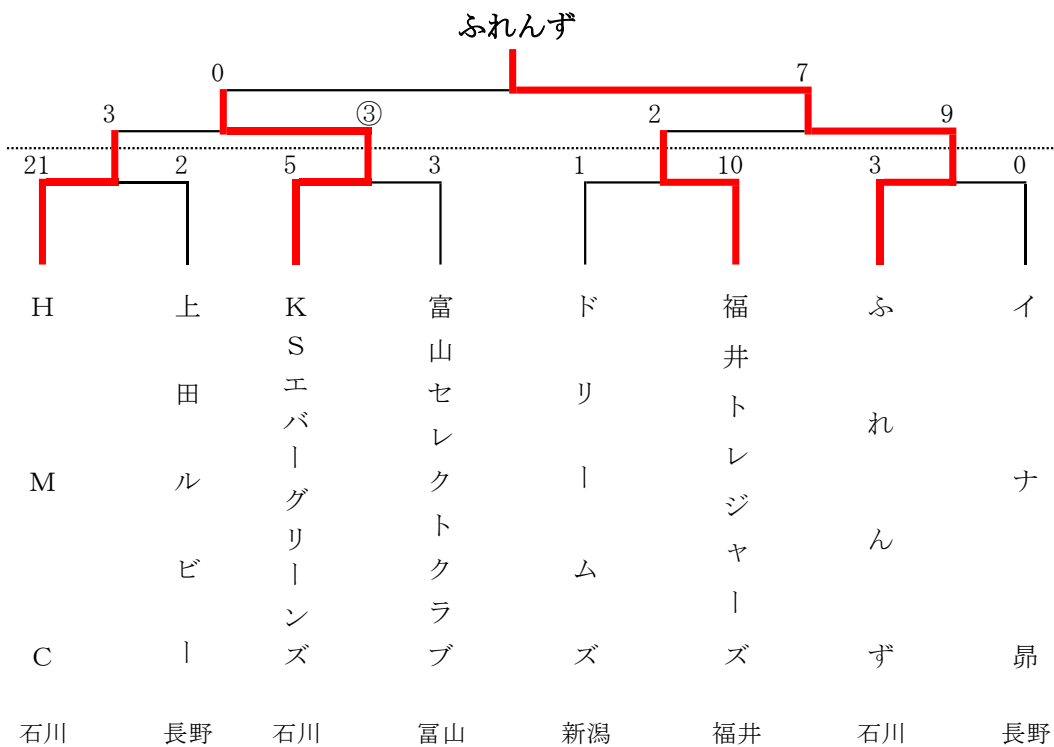

第16回北信越エルデストソフトボール大会

令和元年9月21日(土)～22日(日)

福井県敦賀市 きらめきスタジアム