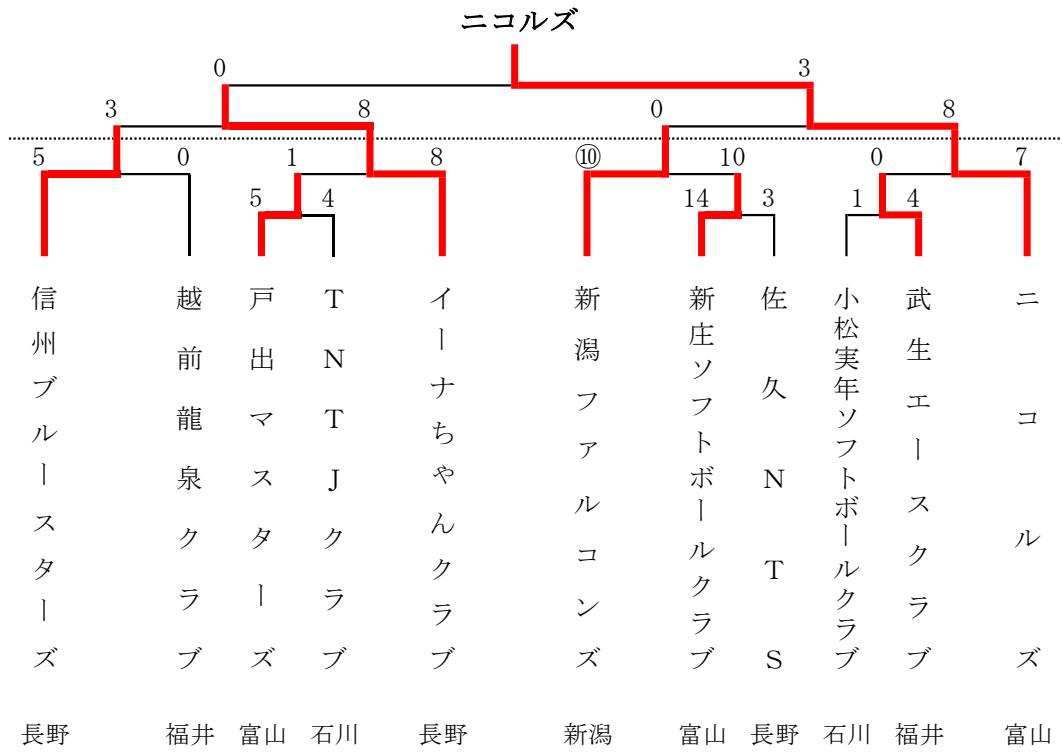

# 第23回北信越シニアソフトボール大会

令和元年6月29日(土)～30日(日)

福井県あわら市 トリムパークかなづ多目的グラウンド

両日とも降雨のため大会中止

第29回北信越実年ソフトボール大会

令和元年7月6日(土)～7日(日)

富山県滑川市 有金球場