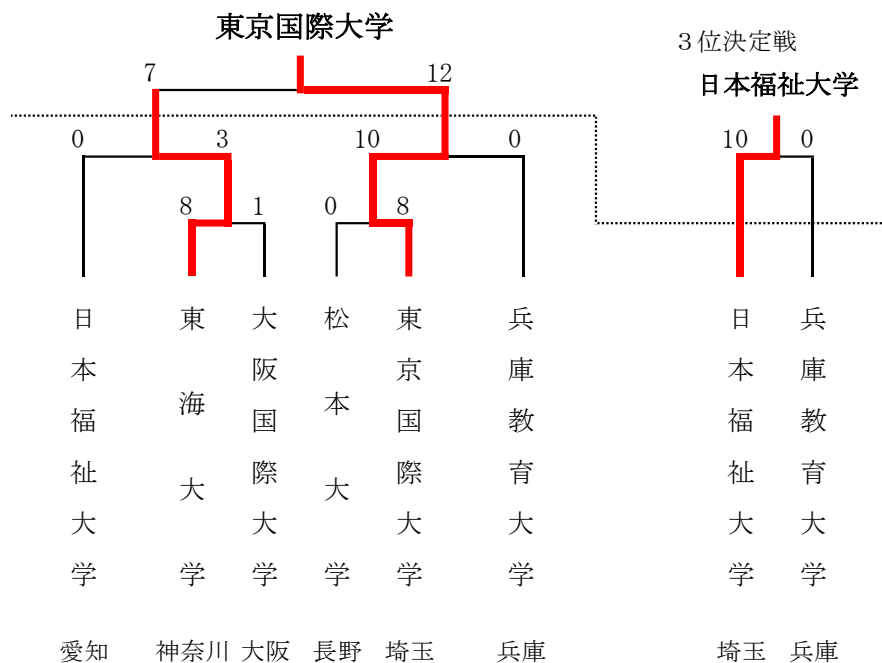

# 第16回北信越大学男子オープンソフトボール大会

令和元年7月13日(土)～14日(日)

福井県福井市 福井市きららパーク多目的長岡グラウンド

# 第16回北信越大学女子オープンソフトボール大会

令和元年7月13日(土)～14日(日)

福井県福井市 福井市スポーツ公園ソフトボール場

第40回北信越中学校総合競技大会 男子ソフトボール大会

令和元年8月6日(火)～7日(水)

新潟県燕市

参加チームなし

第40回北信越中学校総合競技大会 女子ソフトボール大会