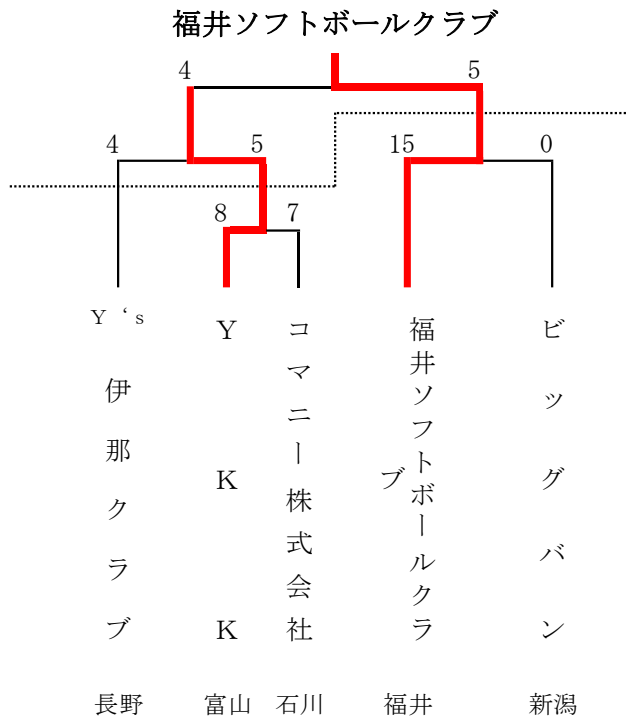

### 【II部】

## 第57回北信越高等学校女子ソフトボール選手権大会

令和元年6月15日(土)～16日(日)

富山県富山市 岩瀬スポーツ公園ソフトボール広場

第65回全日本総合男子ソフトボール選手権大会 北信越予選

令和元年6月29日(土)～7月1日(月)

新潟県燕市 スポーツランド燕多目的グラウンド

第71回全日本総合女子ソフトボール選手権大会 北信越予選

令和元年6月29日(土)～7月1日(月)