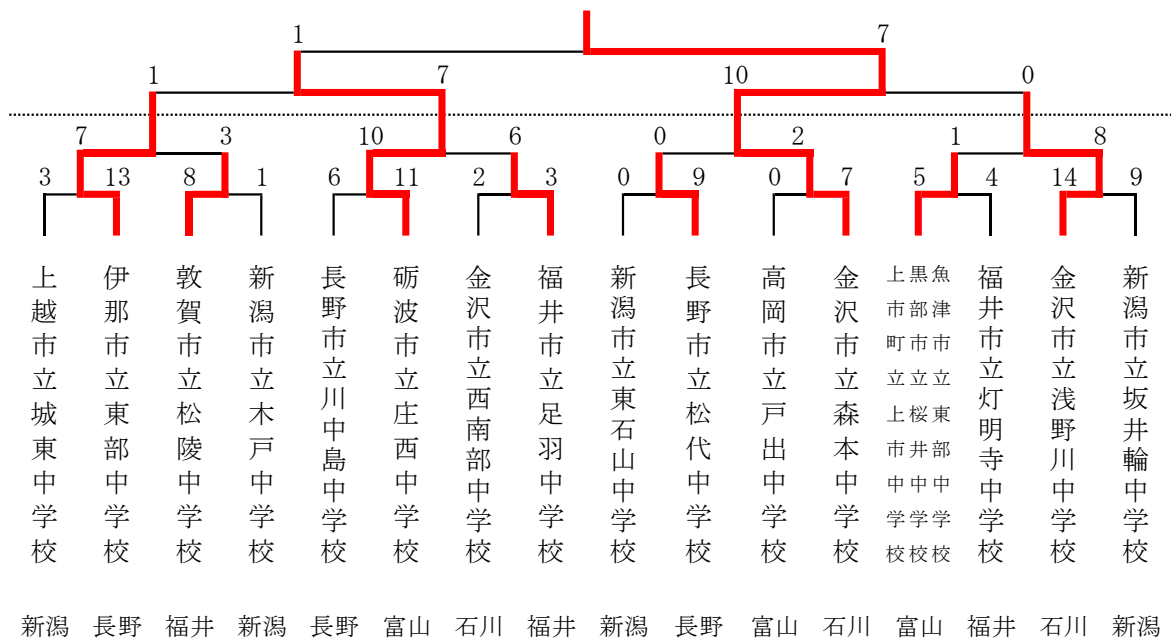

第40回北信越中学校総合競技大会 男子ソフトボール大会

令和元年8月6日(火)～7日(水)

新潟県燕市

参加チームなし

第40回北信越中学校総合競技大会 女子ソフトボール大会

令和元年8月6日(火)～7日(水)

新潟県燕市 スポーツランド燕

金沢市立森本中学校