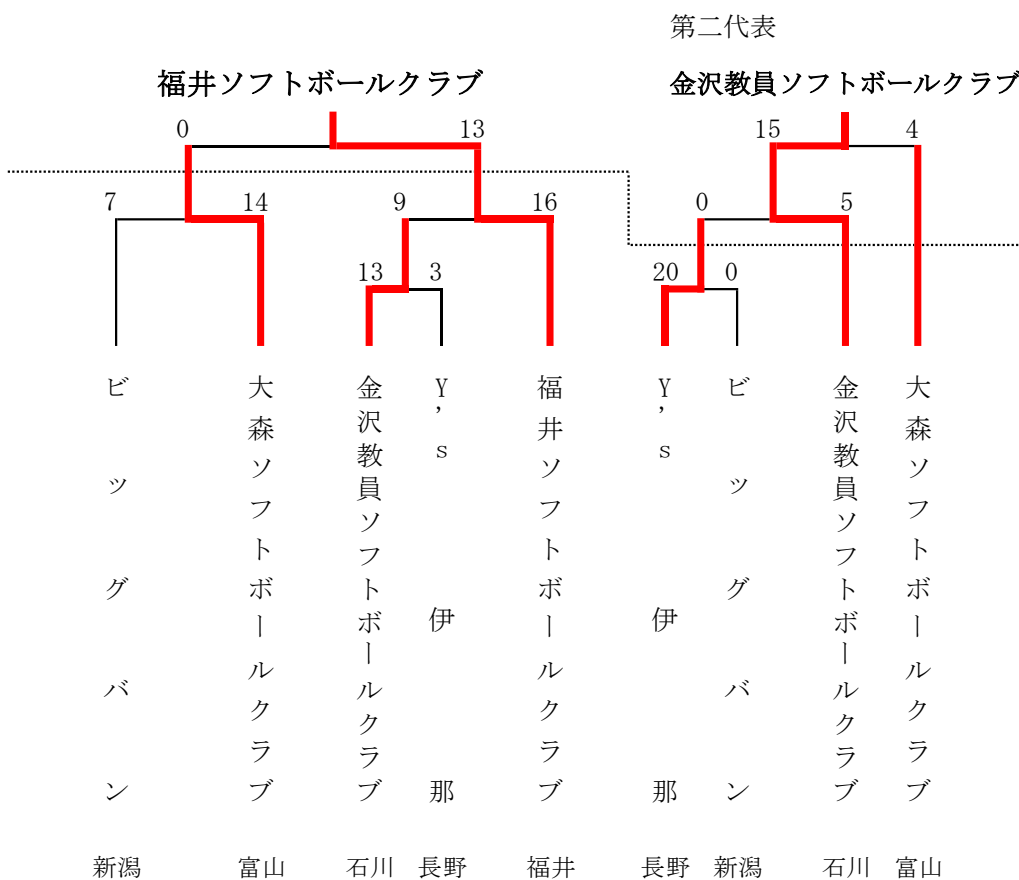

第40回全日本クラブ男子ソフトボール選手権大会

令和元年5月18日(土)～19日(日)

福井県あわら市 トリムパークかなづ多目的グラウンド

第40回全日本クラブ女子ソフトボール選手権大会

令和元年5月18日(土)～19日(日)

福井県あわら市

北信越3チーム出場

大沢野ウィンディーズ (富山県)

福井フェニックス (福井県)

クラブ金沢 (石川県) ※開催地推薦出場