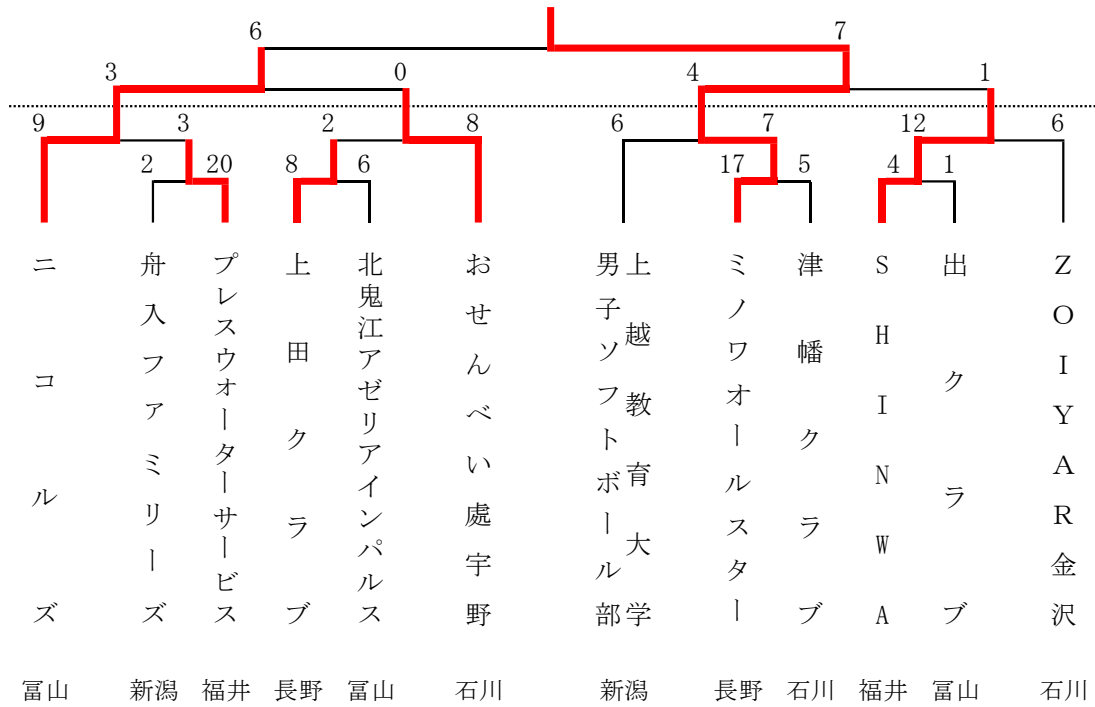

第16回北信越一般男子ソフトボール大会

令和元年9月21日(土)～22日(日)

福井県敦賀市 きらめきスタジアム

ミノワオールスター