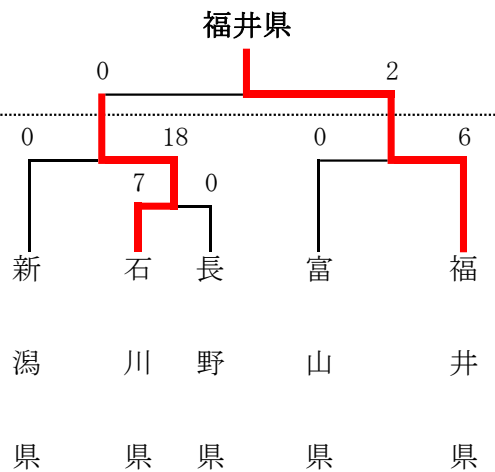

# 第39回北信越総合男子選手権ソフトボール大会

令和元年9月7日(土)～8日(日)

新潟県長岡市 長岡市ニュータウン運動公園ソフトボール場