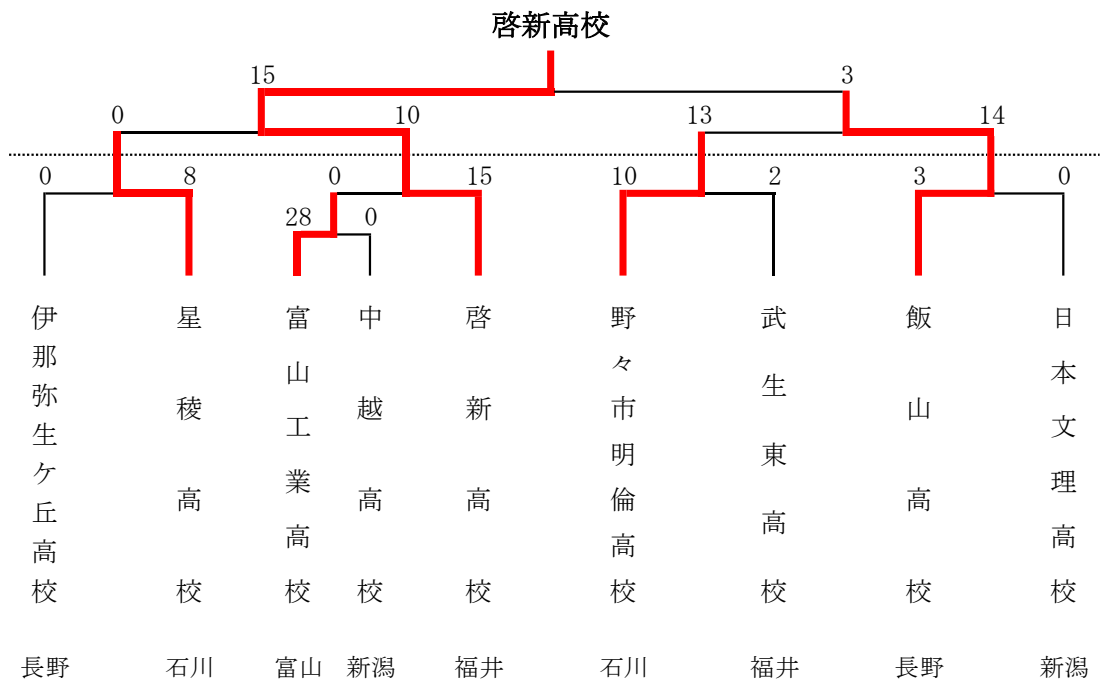

第38回北信越高等学校男子新人ソフトボール大会

令和元年11月9日(土)～10日(日)

長野県上田市 真田運動公園グラウンド