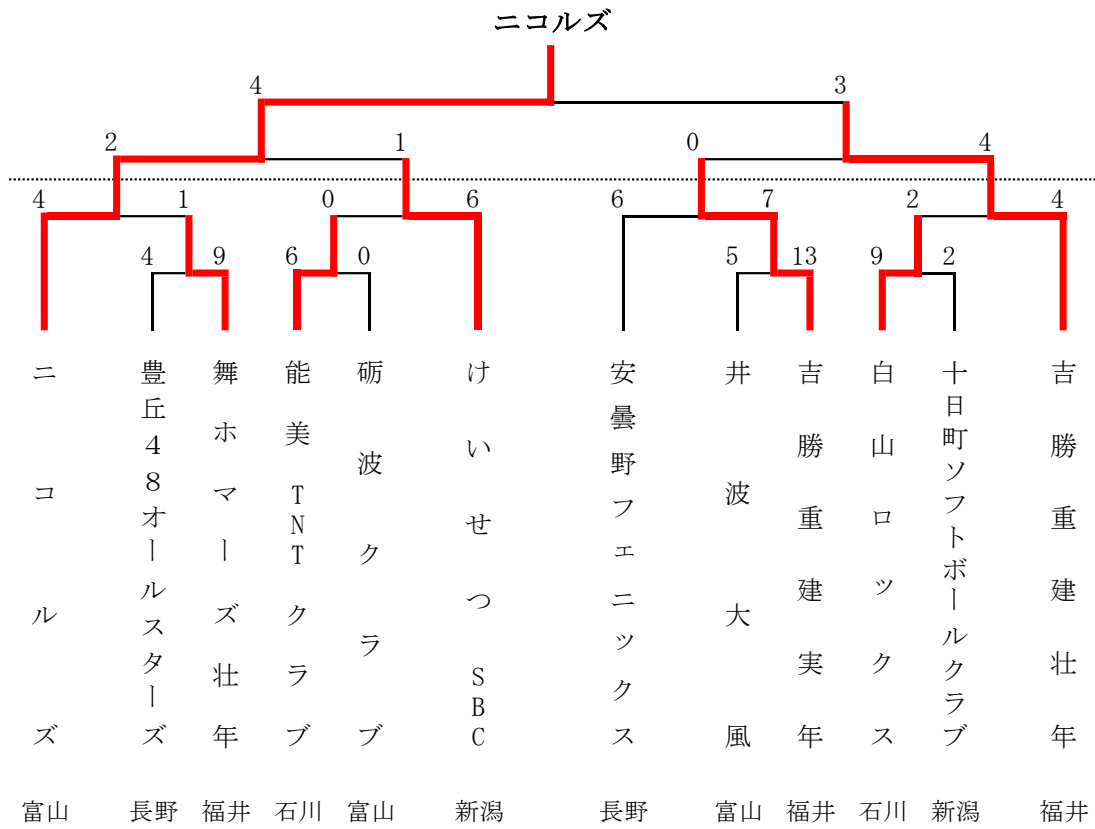

第57回北信越壮年ソフトボール大会

令和元年5月25日(土)～26日(日)

福井県あわら市 トリムパークかなづ多目的グラウンド