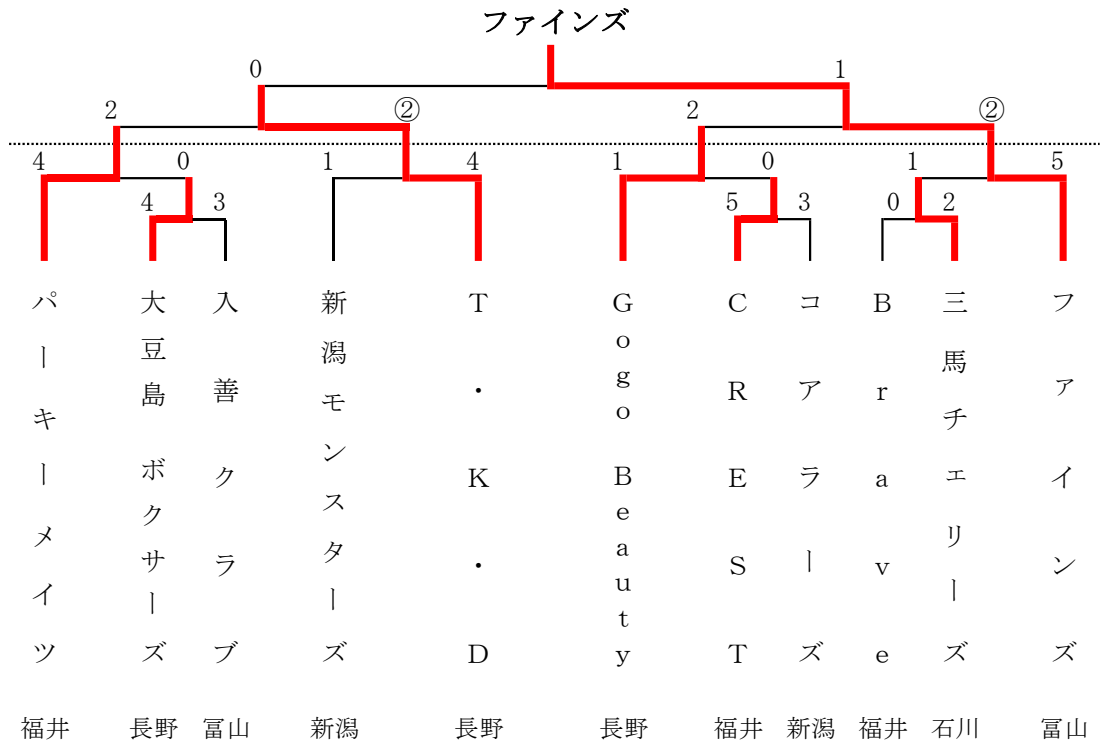

第39回北信越レディースソフトボール大会

令和元年9月21日(土)～22日(日)

富山県砺波市 砺波総合公園多目的競技場他