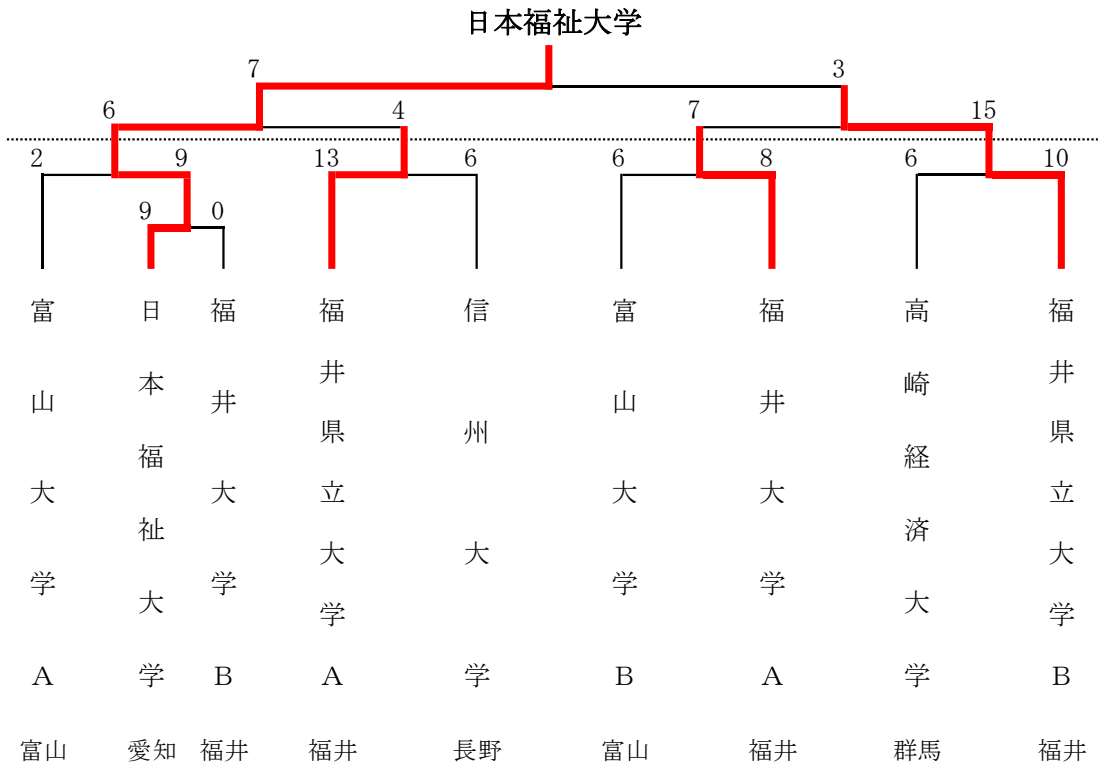

# 第24回 北信越エルダー ソフトボール大会

令和元年7月6日(土)～7日(日)

富山県上市町 上市町総合運動公園

# 第16回北信越大学男子オープンソフトボール大会

令和元年7月13日(土)～14日(日)

福井県福井市 福井市きららパーク多目的長岡グラウンド