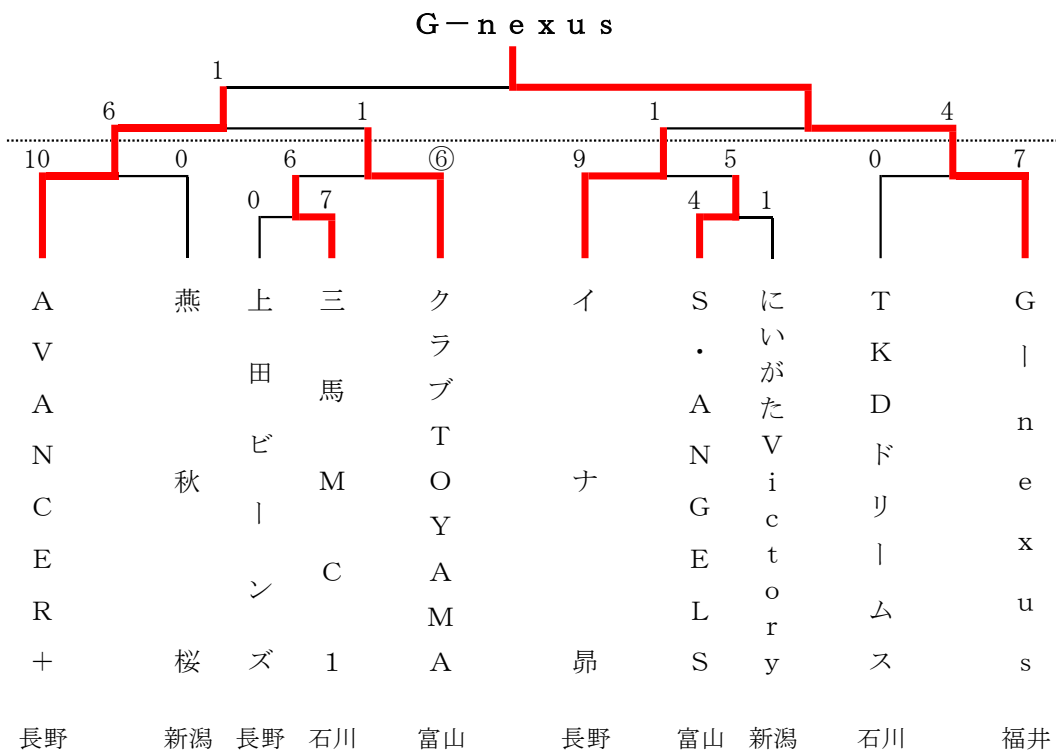

第24回 北信越エルダー ソフトボール大会

令和元年7月6日(土)～7日(日)

富山県上市町 上市町総合運動公園