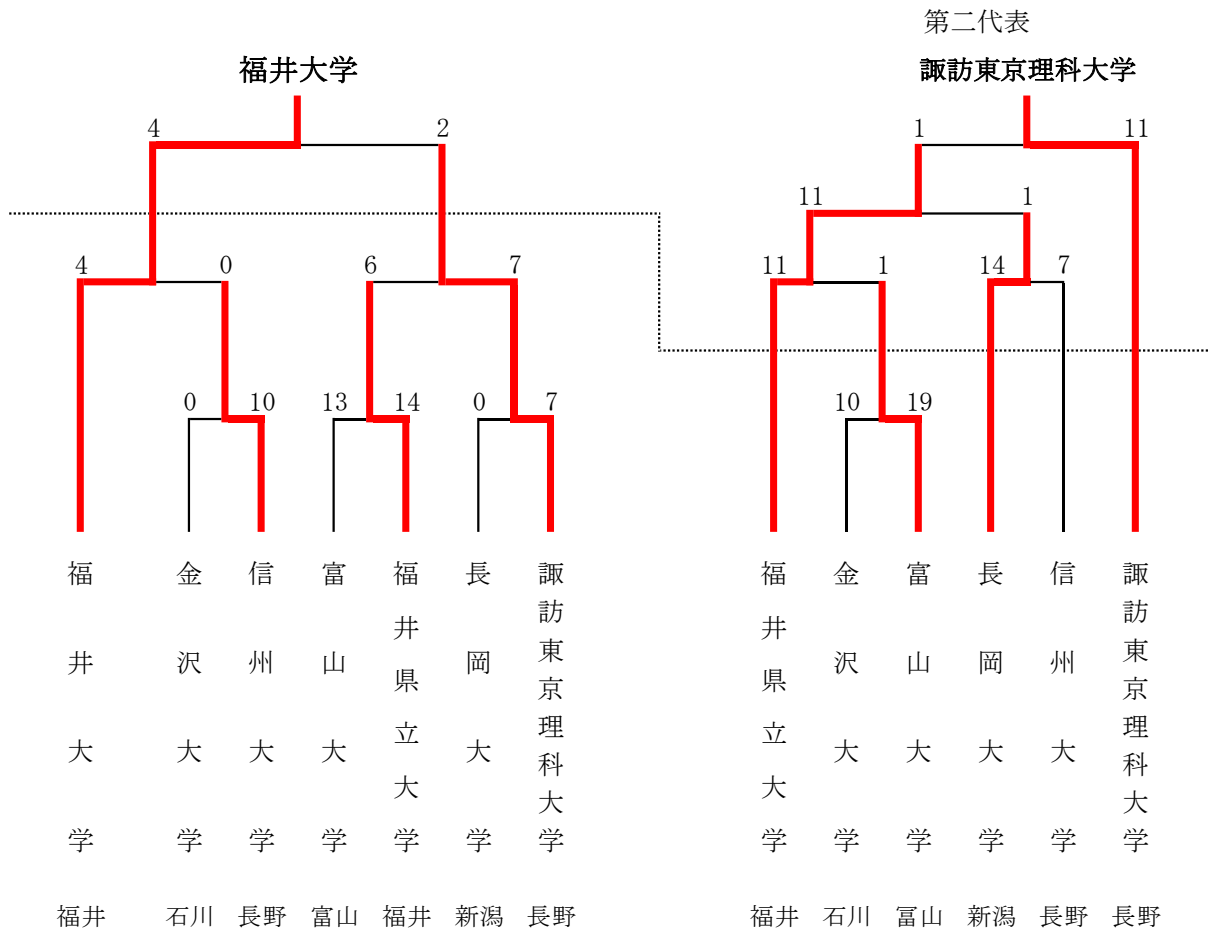

## 第59回全日本実業団女子ソフトボール選手権大会

令和元年5月25日(土)～26日(日)

石川県白山市

北信越2チーム出場

大和電機工業株 (長野県)

YKK (富山県)

## 第24回北信越大学男子ソフトボール選手権大会

令和元年5月25日(土)～26日(日)

長野県須坂市 県民須坂運動広場

## 第24回北信越大学女子ソフトボール選手権大会

令和元年5月25日(土)～26日(日)

長野県須坂市 北部運動広場

チーム名	松本大学	金沢大学	信州大学	金沢学院大学	勝ち	負け	引分	勝点	順位
松本大学 長野		○ 33 - 0	○ 7 - 0	● 1 - 5	2	1	0	2	2
金沢大学 石川	● 0 - 33		● 不戦敗	● 0 - 40	0	3	0	0	4
信州大学 長野	● 0 - 7	○ 不戦勝		● 0 - 16	1	2	0	1	3
金沢学院大学 石川	○ 5 - 1	○ 40 - 0	○ 16 - 0		3	0	0	3	1