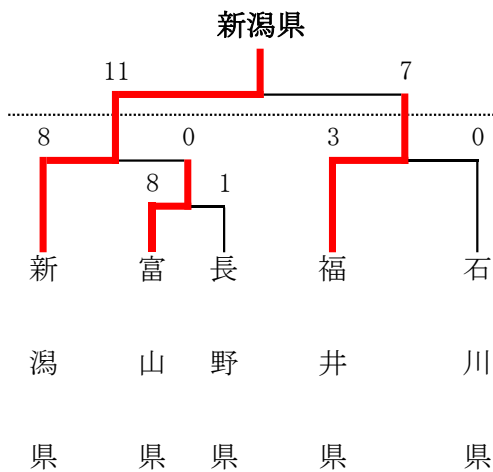

第40回北信越国民体育大会 ソフトボール競技会

令和元年8月17日(土)～18日(日)

成年男子：石川県小松市 スカイパークこまつ翼

成年女子：石川県金沢市 金沢市営専光寺ソフトボール場

少年男子：石川県金沢市 金沢市営専光寺ソフトボール場

少年女子：石川県金沢市 金沢市営専光寺ソフトボール場

【成年男子】

【成年女子】

【少年男子】

【少年女子】