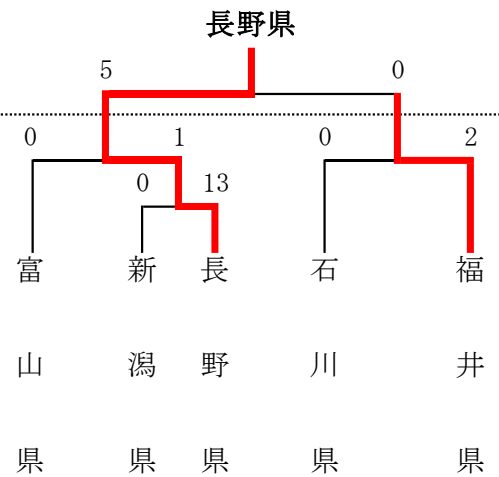

令和3年8月3日(水)～4日(木)

富山県富山市 岩瀬運動公園ソフトボール場

金沢市立森本中学校

第42回北信越国民体育大会 ソフトボール競技会

令和3年8月21日(土)～22日(日)

成年男子：長野県伊那市 伊那スタジアム

成年女子：長野県伊那市 伊那市営野球場

少年男子：長野県伊那市 富士塚スポーツ公園運動場

少年女子：長野県伊那市 富士塚スポーツ公園運動場

【成年男子】

【成年女子】

【少年男子】

【少年女子】

第4 1回北信越総合男子新人ソフトボール大会

令和3年9月25日(土)

石川県小松市 スカイパークこまつ翼ソフトボール場