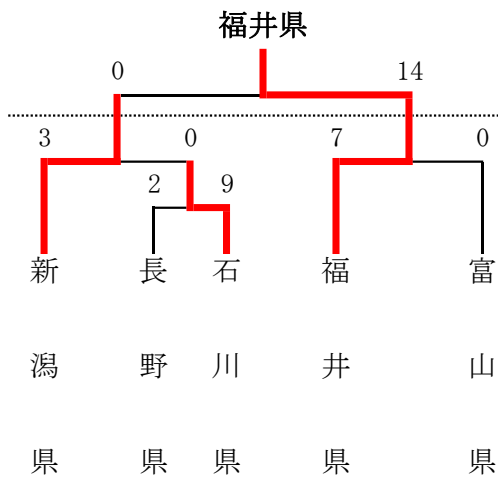

少年女子：長野県伊那市 富士塚スポーツ公園運動場

【成年男子】

【成年女子】

【少年男子】

【少年女子】

第4 1回北信越総合男子新人ソフトボール大会

令和3年9月25日(土)

石川県小松市 スカイパークこまつ翼ソフトボール場