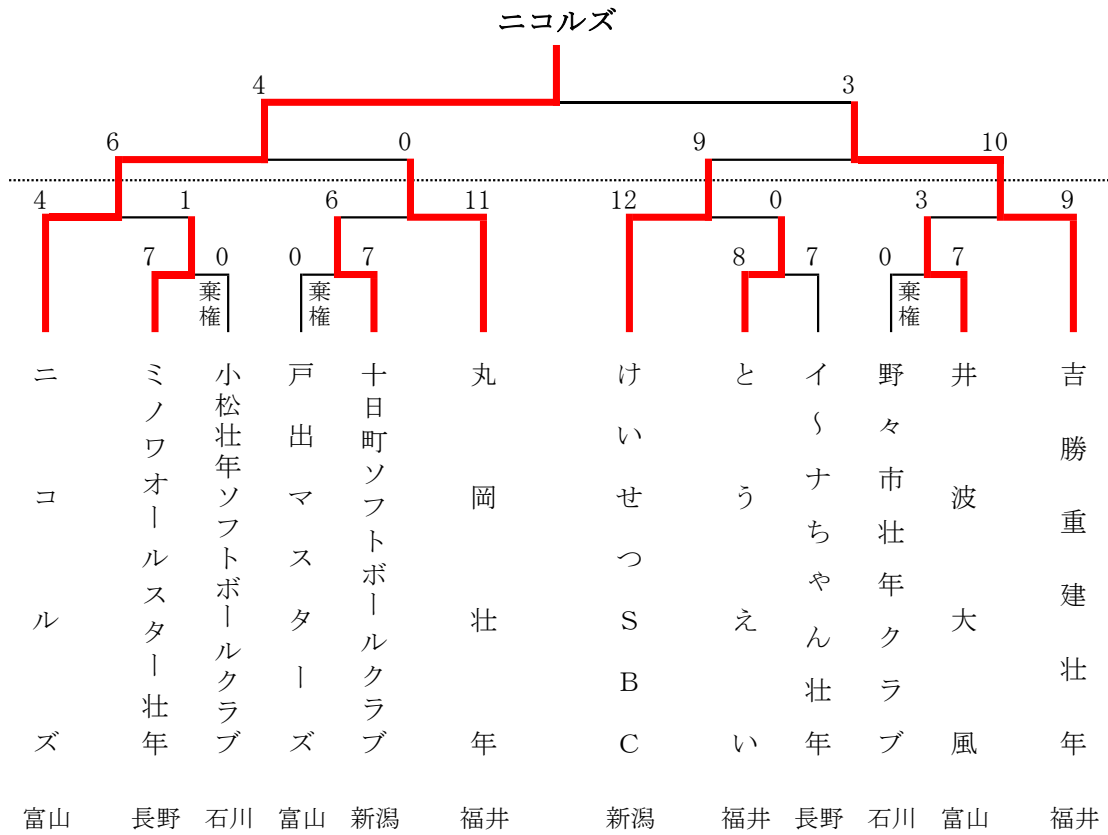

第57回北信越壮年ソフトボール大会

令和3年5月29日(土)～30日(日)

長野県高山村 高山村高井運動広場他