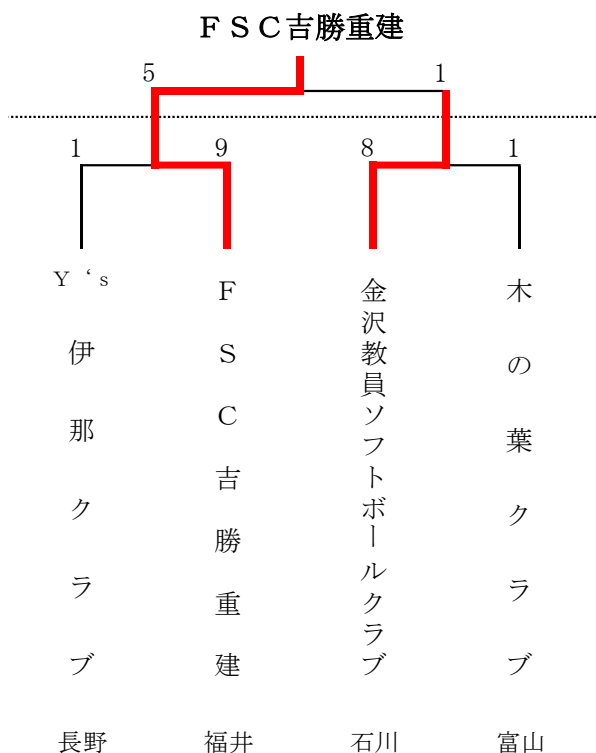

第67回全日本総合男子ソフトボール選手権大会 北信越予選

令和3年6月26日(土)～27日(日)

長野県伊那市 富士塚スポーツ公園運動場

第73回全日本総合女子ソフトボール選手権大会 北信越予選

令和3年6月26日(土)～27日(日)

長野県伊那市 富士塚スポーツ公園運動場

チーム名	大和電機工業株式会社	福井フェニックス	金沢学院大学	勝ち	負け	引分	勝点	順位
大和電機工業株式会社 長野	○	○ 8 - 0	● 2 - 3	1	1	0	2	2
福井フェニックス 福井	● 0 - 8	○	● 3 - 5	0	2	0	0	3
金沢学院大学 石川	○ 3 - 2	○ 5 - 3	○	2	0	0	4	1