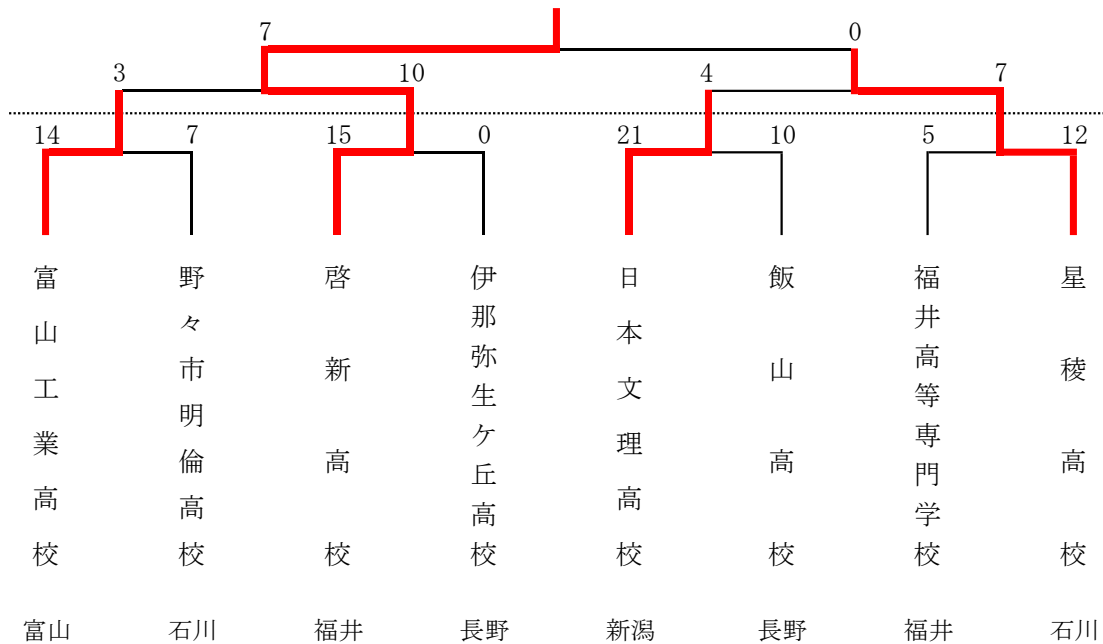

第31回北信越実年ソフトボール大会

令和3年7月10日(土)～11日(日)

石川県輪島市 輪島市ソフトボール場

第4 2回北信越中学校総合競技大会 男子ソフトボール大会

令和3年8月3日(水)～4日(木)

富山県富山市 岩瀬運動公園ソフトボール場

参加チームなし

第4 2回北信越中学校総合競技大会 女子ソフトボール大会

令和3年10月30日(土)～31日(日)

福井県福井市 きららパーク多目的グラウンド

| チーム名 | 富山大学 | 金沢大学 | 信州大学 | 福井県立大学 | 福井大学 | 勝ち | 負け | 順位 |
|-----------|-------------|-------------|-------------|-------------|-------------|----|----|----|
| 富山大学 富山 | | ○ 14 - 4 | ○ 9 - 8 | ○ 8 - 7 | ● 4 - 8 | 3 | 1 | 2 |
| 金沢大学 石川 | ● 4 - 14 | | ● 2 - 18 | ● 5 - 15 | ● 0 - 18 | 0 | 4 | 5 |
| 信州大学 長野 | ● 8 - 9 | ○ 18 - 2 | | ● 9 - 14 | ● 6 - 7 | 1 | 3 | 4 |
| 福井県立大学 福井 | ● 7 - 8 | ○ 15 - 5 | ○ 14 - 9 | | ● 4 - 15 | 2 | 2 | 3 |
| 福井大学 福井 | ○ 8 - 4 | ○ 18 - 0 | ○ 7 - 6 | ○ 15 - 4 | | 4 | 0 | 1 |

第28回北信越地区大学 女子ソフトボール新人大会

令和3年10月30日(土)～31日(日)

福井県福井市 福井市スポーツ公園ソフトボール場

| チーム名 | 富山大学 | 信州大学 | 金沢学院大学 | 金沢学院大学 | 勝ち | 負け | 順位 |
|------------|------------|------------|------------|------------|----|----|----|
| 金沢学院大学A 石川 | | ○ 3 - 0 | ○ 7 - 0 | ○ 4 - 1 | 3 | 0 | 1 |
| 松本大学B 長野 | ● 0 - 3 | | ● 1 - 6 | ● 1 - 8 | 0 | 3 | 4 |
| 金沢学院大学B 石川 | ● 0 - 7 | ○ 6 - 1 | | ○ 3 - 1 | 2 | 1 | 2 |
| 松本大学A 長野 | ● 1 - 4 | ○ 8 - 1 | ● 1 - 3 | | 1 | 2 | 3 |

第40回北信越高等学校男子新人ソフトボール大会

令和3年11月6日(土)～7日(日)

富山県富山市 岩瀬スポーツ公園ソフトボール広場

啓新高校

第40回北信越高等学校女子新人ソフトボール大会

令和3年11月6日(土)～7日(日)

富山県富山市 岩瀬スポーツ公園ソフトボール広場

金沢高校