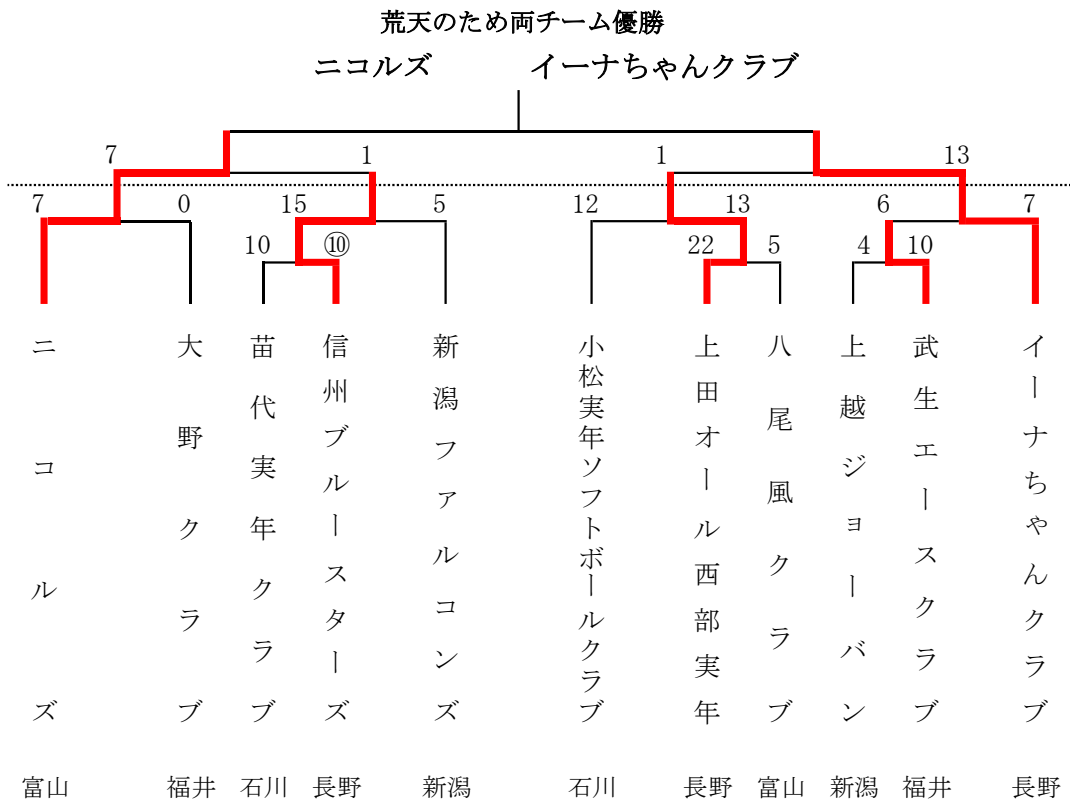

第31回北信越実年ソフトボール大会

令和3年7月10日(土)～11日(日)

石川県輪島市 輪島市ソフトボール場