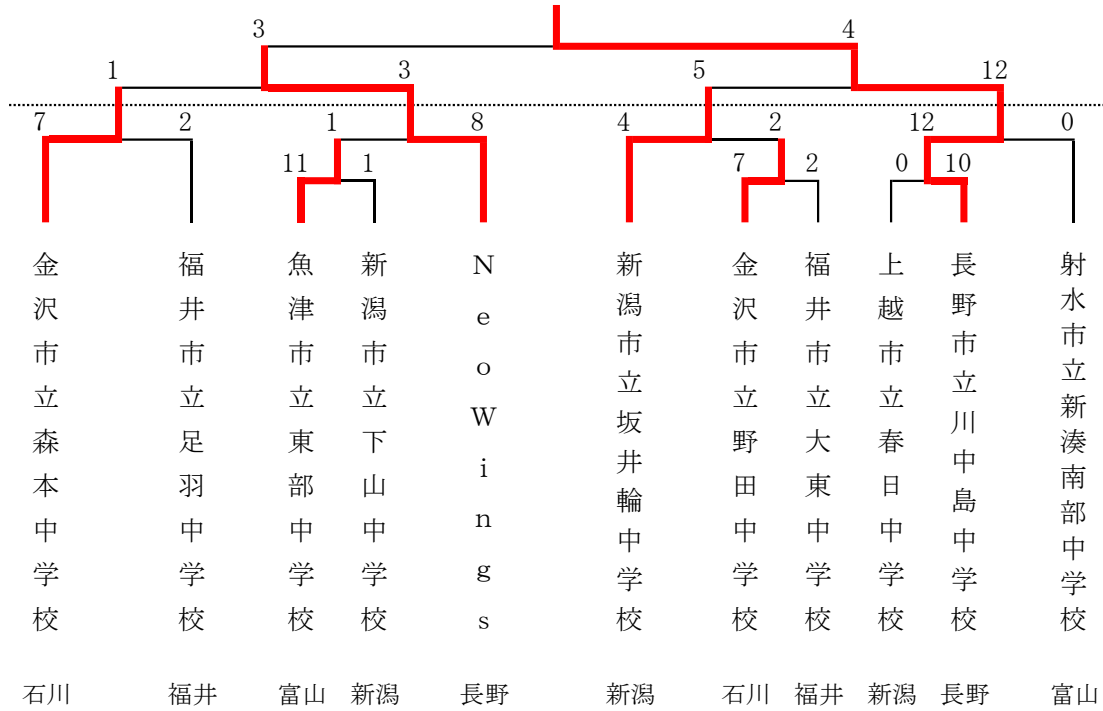

第31回北信越実年ソフトボール大会

令和3年7月10日(土)～11日(日)

石川県輪島市 輪島市ソフトボール場

第4 2回北信越中学校総合競技大会 男子ソフトボール大会

令和3年8月3日(水)～4日(木)

富山県富山市 岩瀬運動公園ソフトボール場

参加チームなし

第4 2回北信越中学校総合競技大会 女子ソフトボール大会

ATARIES

第41回北信越レディースソフトボール大会

令和3年9月25日(土)

石川県白山市 松任グリーンパーク多目的グラウンド

第18回北信越エルデストソフトボール大会

令和3年9月25日(土)

新潟県長岡市 長岡市ニュータウン運動公園

第18回北信越一般男子ソフトボール大会

令和3年10月9日(土)～10日(日)

新潟県燕市 スポーツランド燕多目的球技場

新潟医療福祉大学

第32回北信越中学校女子選抜ソフトボール大会

令和3年10月30日(土)～31日(日)

新潟県三条市 三条・燕総合グラウンド

長野市立川中島中学校

第28回北信越地区大学 男子ソフトボール新人大会