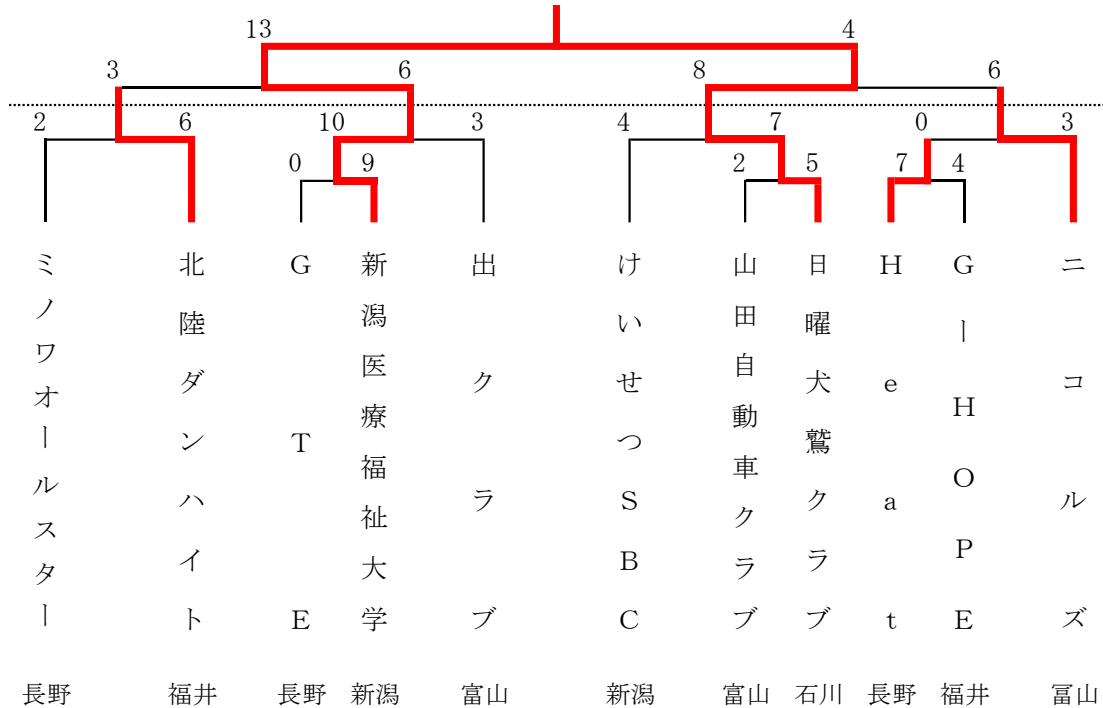

第18回北信越一般男子ソフトボール大会

令和3年10月9日(土)～10日(日)

新潟県燕市 スポーツランド燕多目的球技場

新潟医療福祉大学