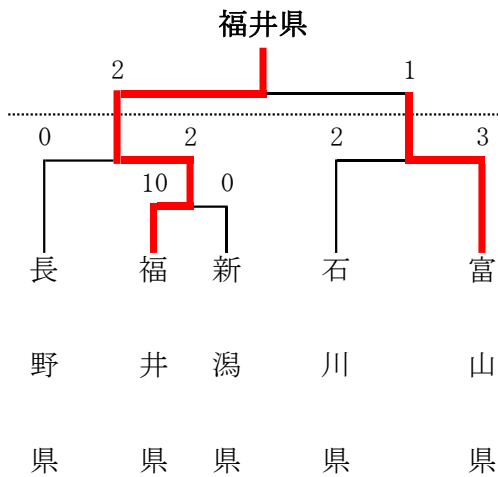

令和3年8月3日(水)～4日(木)

富山県富山市 岩瀬運動公園ソフトボール場

金沢市立森本中学校

第42回北信越国民体育大会 ソフトボール競技会

令和3年8月21日(土)～22日(日)

成年男子：長野県伊那市 伊那スタジアム

成年女子：長野県伊那市 伊那市営野球場

少年男子：長野県伊那市 富士塚スポーツ公園運動場

少年女子：長野県伊那市 富士塚スポーツ公園運動場

【成年男子】

【成年女子】

【少年男子】

【少年女子】

第4 1回北信越総合男子新人ソフトボール大会

令和3年9月25日(土)

石川県小松市 スカイパークこまつ翼ソフトボール場