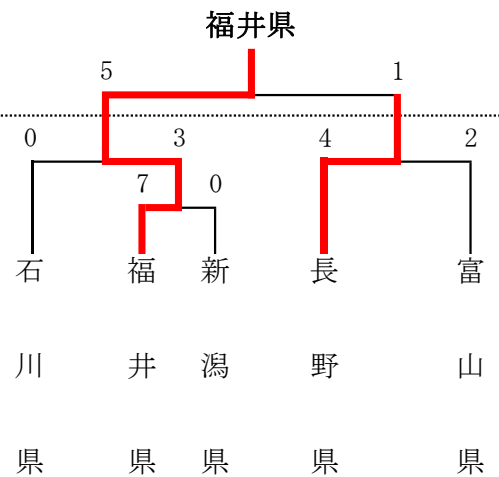

少年女子：長野県伊那市 富士塚スポーツ公園運動場

【成年男子】

【成年女子】

【少年男子】

【少年女子】

第4 1回北信越総合男子新人ソフトボール大会

令和3年9月25日(土)

石川県小松市 スカイパークこまつ翼ソフトボール場