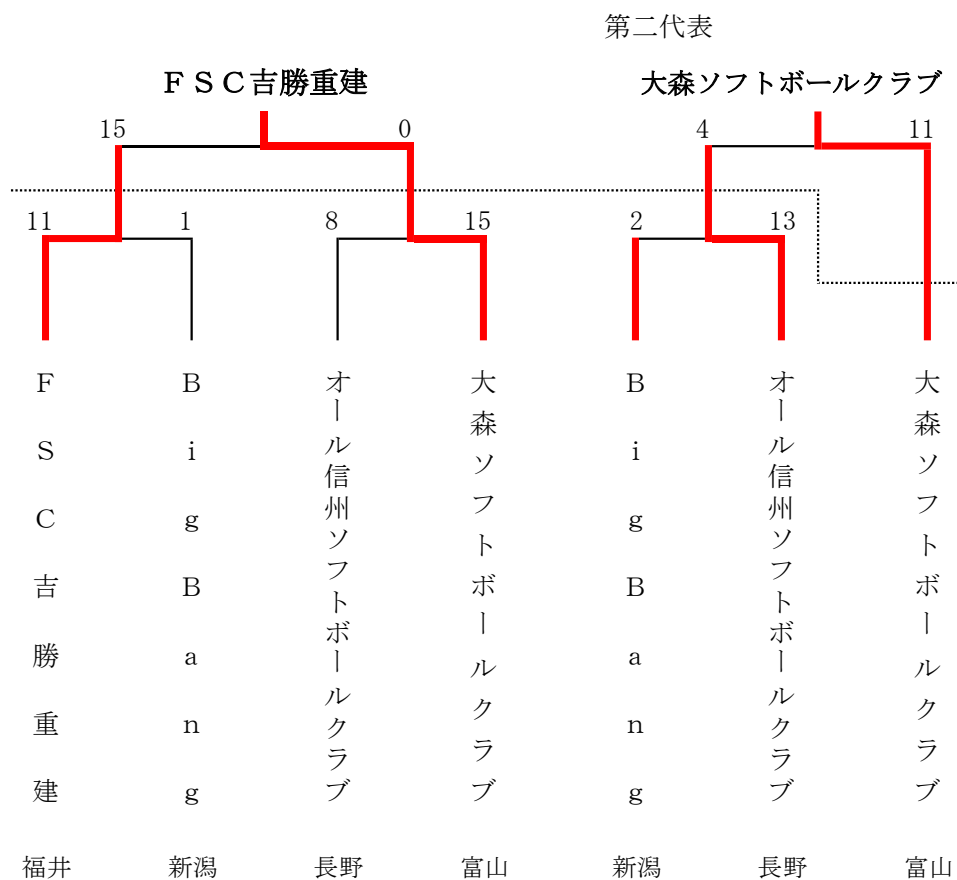

第42回全日本クラブ男子ソフトボール選手権大会

令和3年5月29日(土)～30日(日)

富山県富山市 岩瀬運動公園ソフトボール場

第40回全日本クラブ女子ソフトボール選手権大会

令和3年5月29日(土)～30日(日)

富山県富山市 岩瀬運動公園ソフトボール場

北信越1チーム出場

福井フェニックス (福井県)