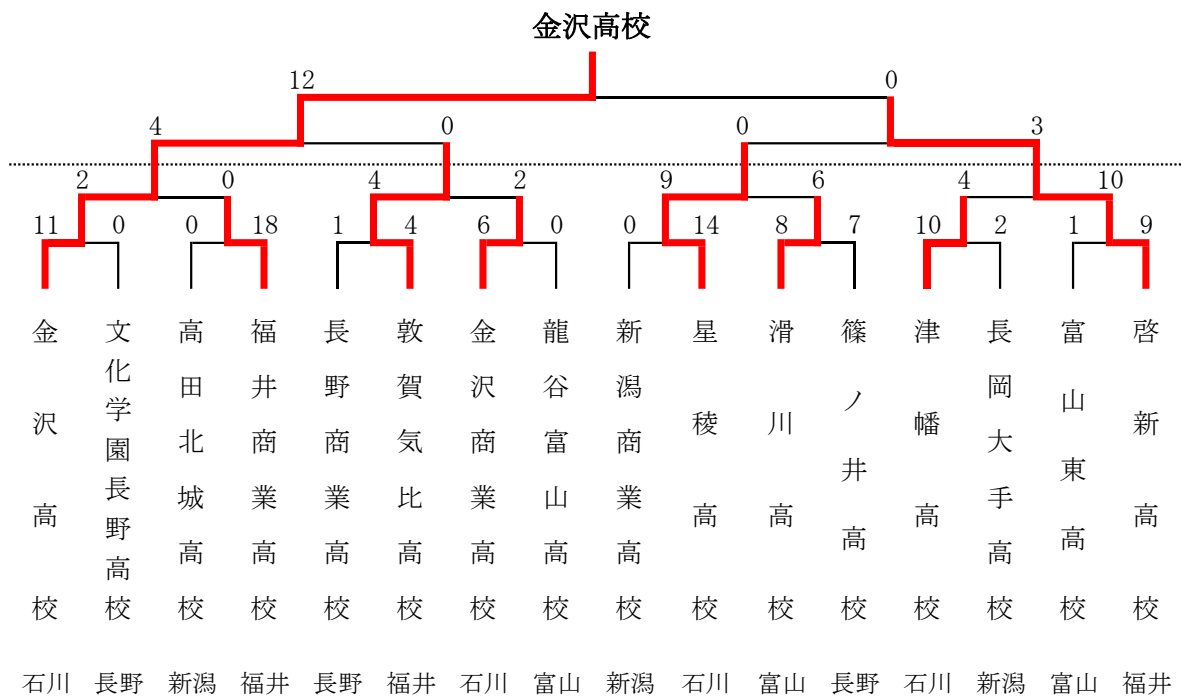

第5 9回北信越高等学校女子ソフトボール選手権大会

令和3年6月20日(日)～21日(月)

石川県小松市 スカイパークこまつ翼ソフトボール場他