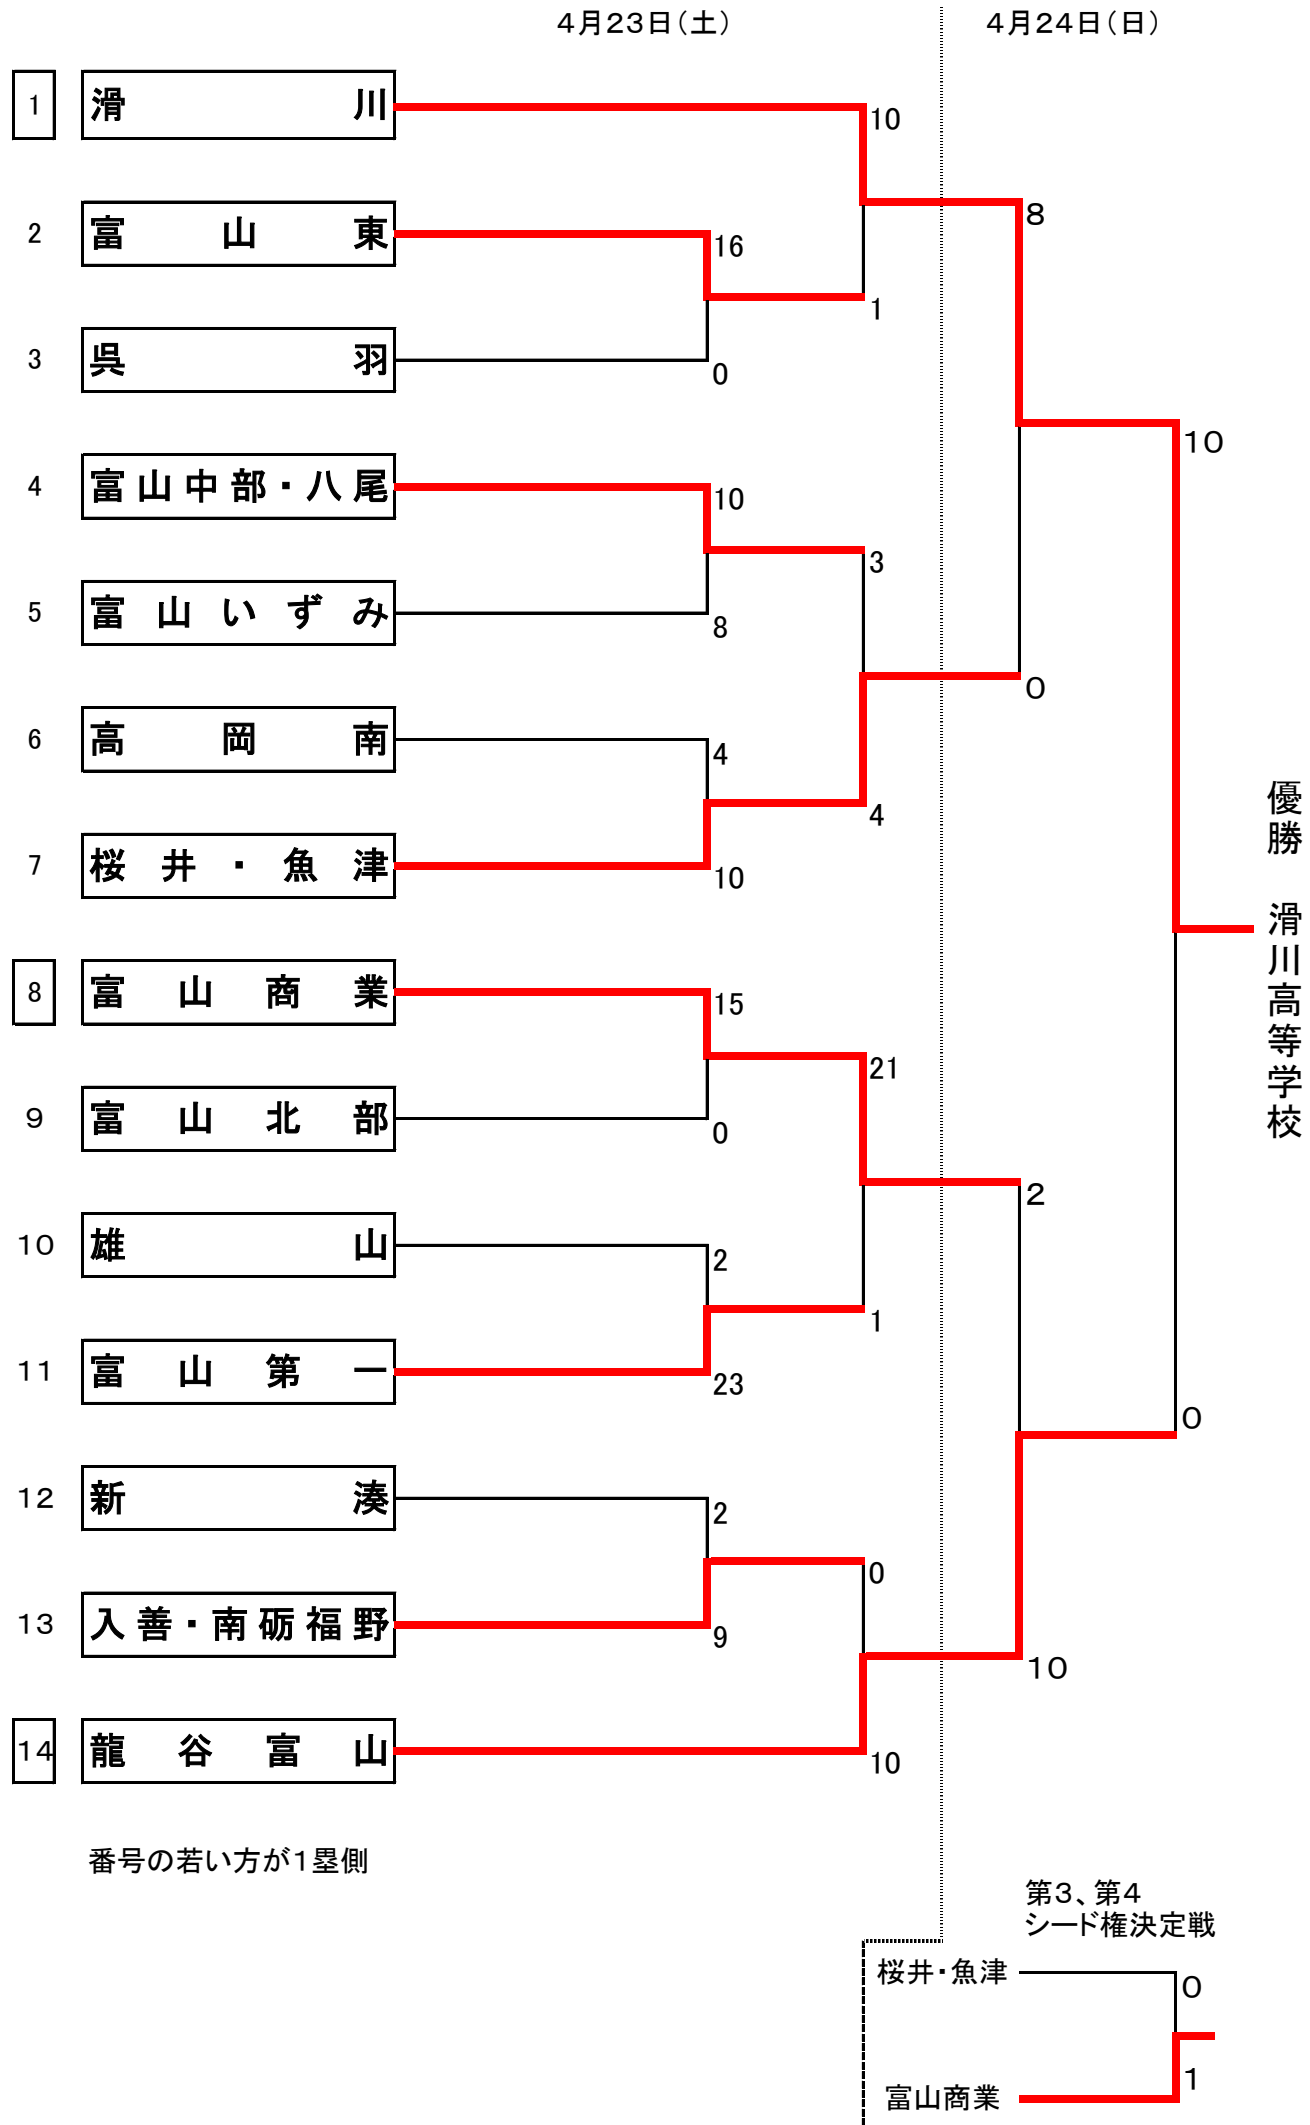

令和4年度 第60回富山県高等学校春季大会 ソフトボール競技

【女子の部組合せ】

会場：岩瀬スポーツ公園ソフトボール広場 B C D

- | | チーム |
|----|---------|
| 1 | 滑川 |
| 2 | 富山東 |
| 3 | 呉羽 |
| 4 | 富山中部・八尾 |
| 5 | 富山いずみ |
| 6 | 高岡南 |
| 7 | 桜井・魚津 |
| 8 | 富山商業 |
| 9 | 富山北部 |
| 10 | 雄山 |
| 11 | 富山第一 |
| 12 | 新湊 |
| 13 | 入善・南砺福野 |
| 14 | 龍谷富山 |