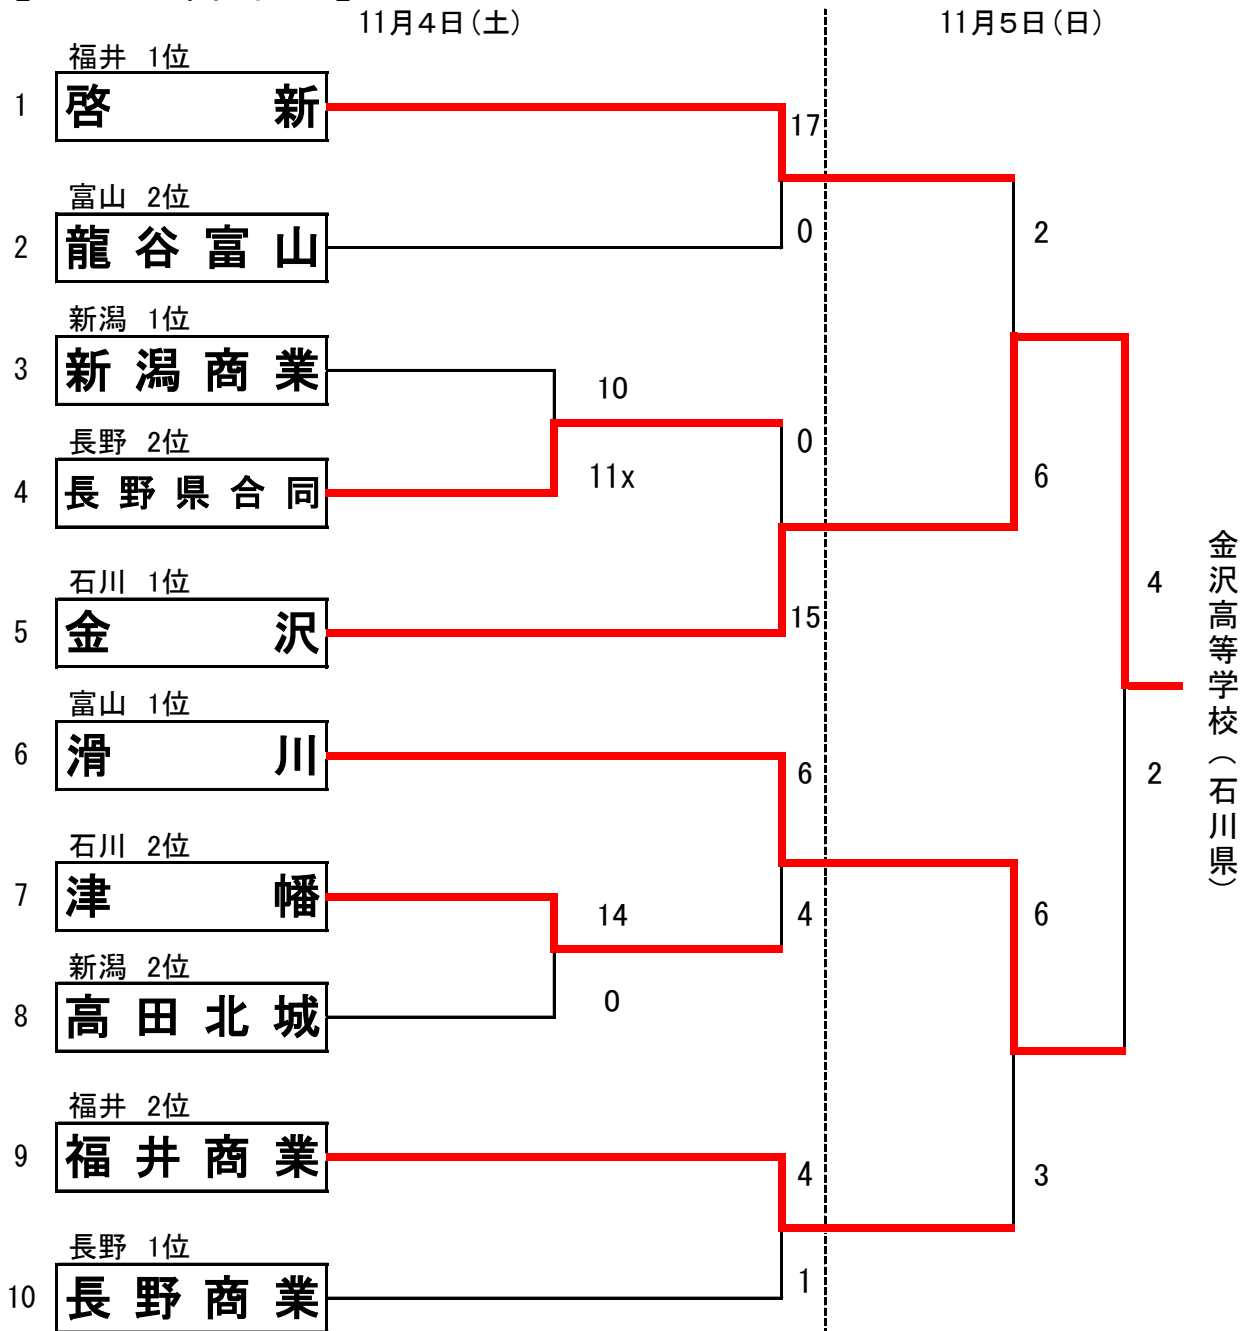

第42回 北信越高等学校女子ソフトボール新人大会

女子会場：越前市武生東運動公園ソフトボール場(A・B)

【女子の部組合せ】

※長野県合同：長野市立長野高等学校
 長野県長野西・中野西・中野立志館高等学校
 学校法人 文化長野学園 文化学園長野高等学校