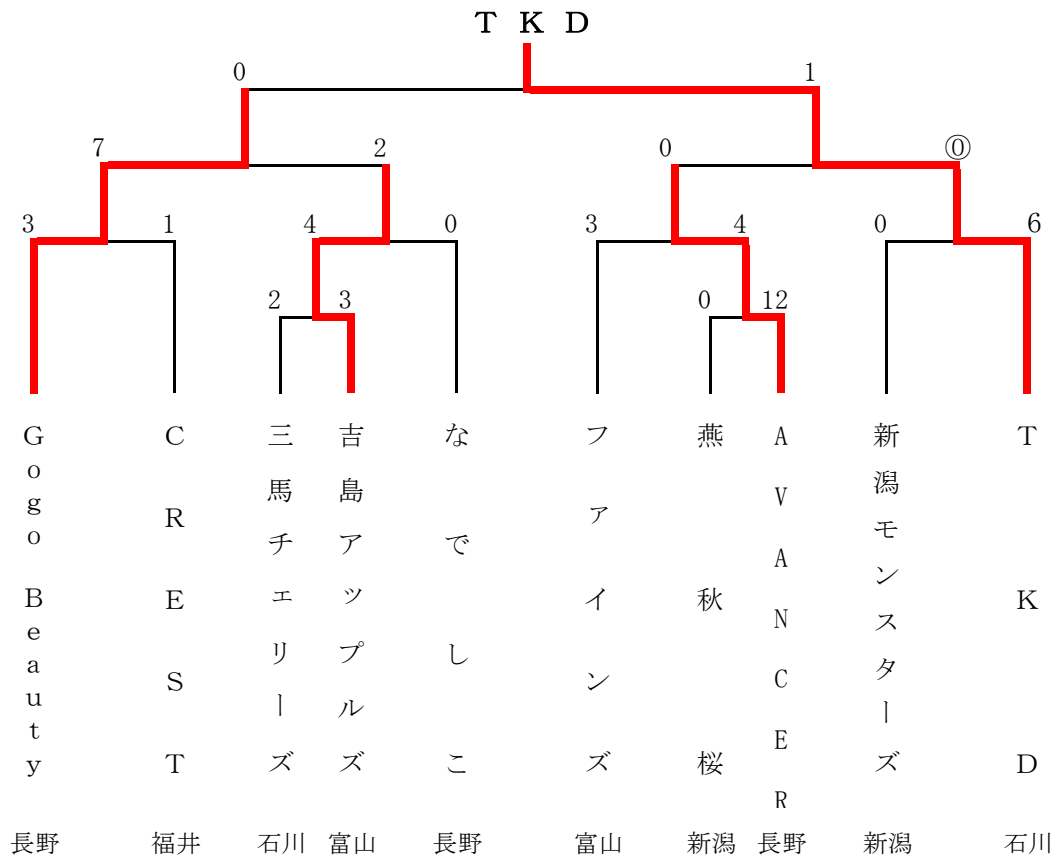

第43回北信越レディースソフトボール大会

令和5年9月23日(土)～24日(日)

福井県 小浜市総合運動場多目的グラウンド