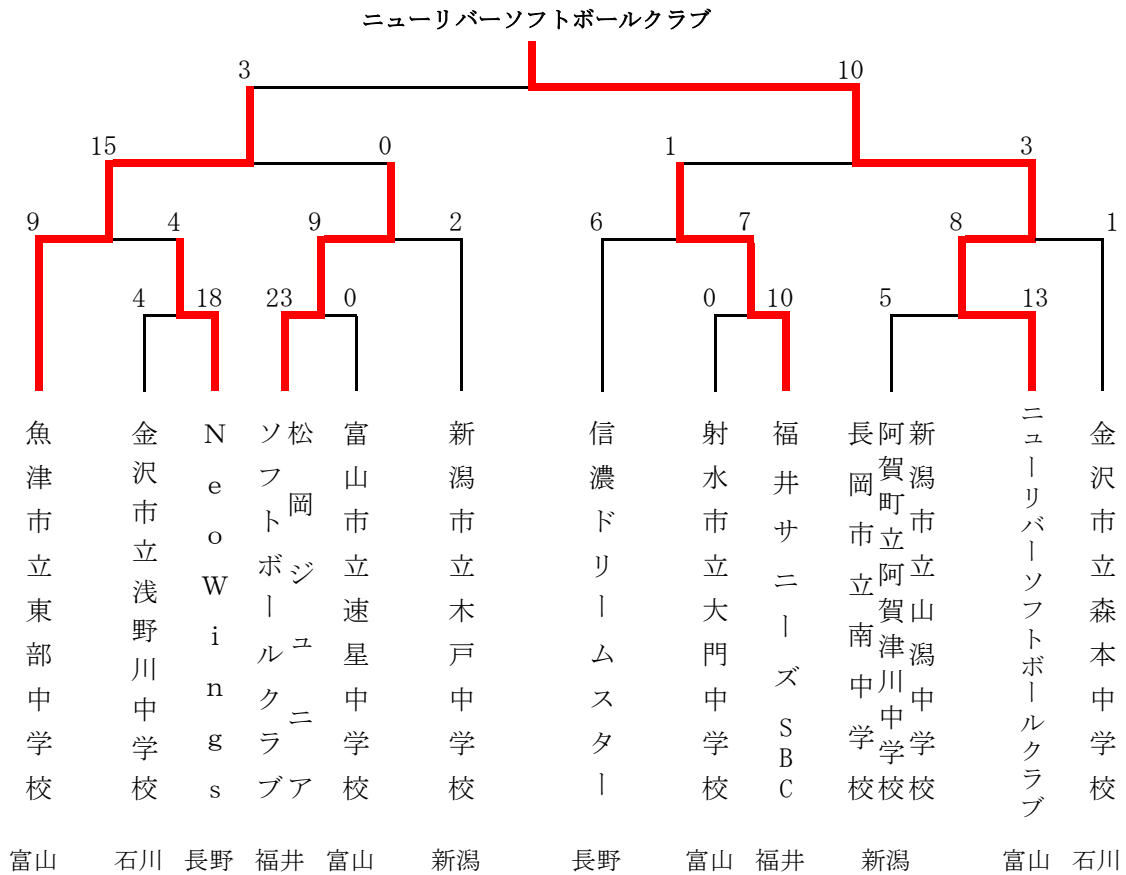

優勝と2位の順位決定は、失点率による

第20回北信越大学女子オープンソフトボール大会

令和5年7月22日(土)～23日(日)

石川県小松市スカイパークこまつ翼

チーム名	金沢学院大学	大阪国際大学	松本大学	勝 敗			失点率	順位
				勝	敗	分		
金沢学院大学	☆	○7-0	○9-0	4	0	0	0.13	1
		○5-2	○5-1					
大阪国際大学	●0-7	☆	●4-5	1	3	0	0.90	2
	●2-5		○8-4					
松本大学	●0-9	○5-4	☆	1	3	0	1.08	3
	●1-5	●4-8						

【女子の部】

第43回北信越レディースソフトボール大会

令和5年9月23日(土)～24日(日)

福井県 小浜市総合運動場多目的グラウンド

第42回北信越総合男子新人ソフトボール選手権大会

令和5年9月30日(土)

福井県福井市 スポーツ公園ソフトボール場

第30回北信越大学男子・女子新人ソフトボール選手権大会

令和5年10月21日(土)～22日(日)

長野県 千曲市

【男子の部】 萬葉の里スポーツエリア野球場

チーム名	信州大学A	富山大学	福井県立大学	信州大学B	勝 敗			勝点	順位
					勝	敗	分		
信州大学A	☆	○11-6	○11-6	△5-5	2	0	1	5	1
富山大学	●6-11	☆	○11-3	○14-3	2	1	0	4	2
福井県立大学	●6-11	●3-11	☆	○11-10	1	2	0	2	3
信州大学B	△5-5	●3-14	●10-11	☆	0	2	1	1	4

【女子の部】 戸倉体育館グラウンド

	金沢学院大学	松本大学	結果	順位	
金沢学院大学	☆	○ 5 - 1	3勝0敗0分	1	
		○ 3 - 1			
		○ 4 - 0			
松本大学	● 1 - 5	☆	0勝3敗0分	2	
					● 1 - 3
					● 0 - 4

第34回北信越中学生選抜女子ソフトボール大会

令和5年11月4日(土)～5日(日)

富山県富山市 富山県岩瀬スポーツ公園ソフトボール広場