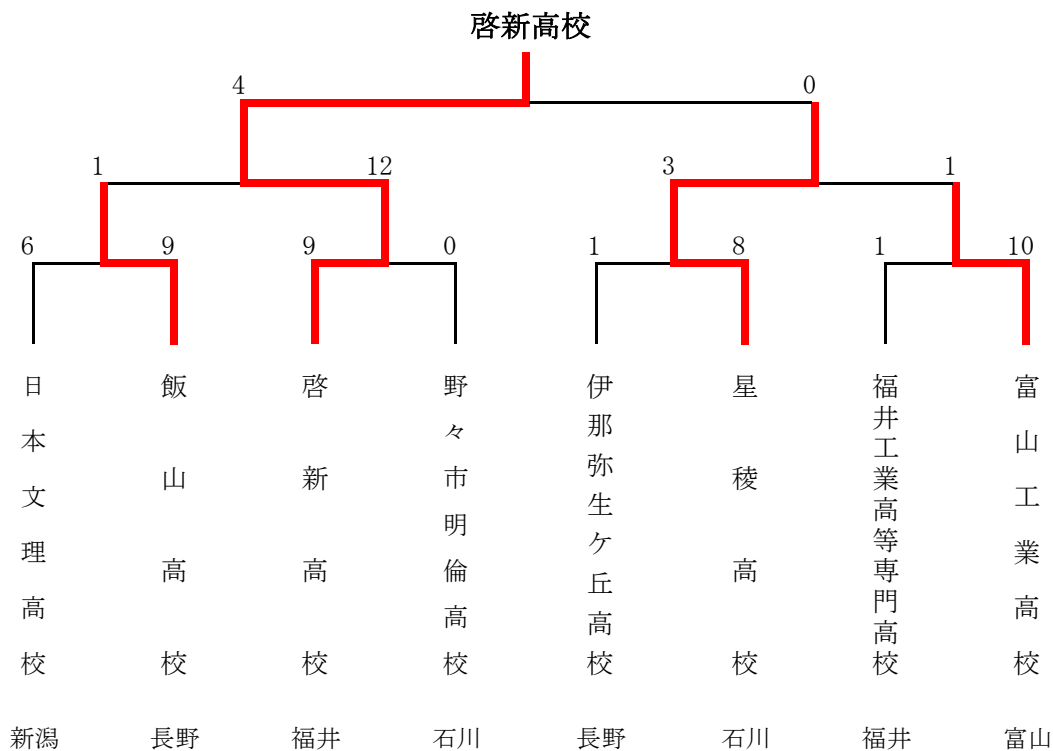

第33回北信越高等学校男子ソフトボール選手権大会

令和5年6月17日(土)～18日(日)

新潟県長岡市長岡ニュータウン運動公園ソフトボール場