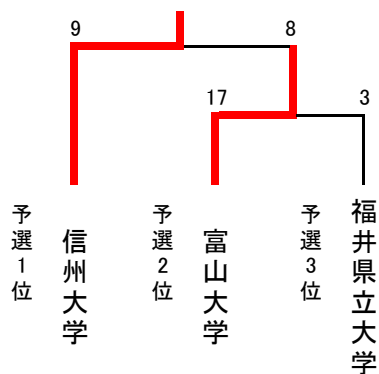

第29回北信越大学男子ソフトボール選手権大会

令和5年5月20日(土)～21日(日)
石川県小松市スカイパークこまつ翼

チーム名	信州大学	富山大学	福井県立大学	勝ち	負け	引分	勝点	順位
信州大学 長野		○ 11-3	○ 17-0	2	0	0	4	1
富山大学 富山	● 3-11		○ 7-6	1	1	0	2	2
福井県立大学 福井	● 0-17	● 6-7		0	0	0	0	3

【決勝トーナメント】

優勝

信州大学

第29回北信越大学女子ソフトボール選手権大会

令和5年5月20日(土)～21日(日)
石川県小松市スカイパークこまつ翼

チーム名	松本大学	金沢学院大学	勝ち	負け	引分	勝点	順位
金沢学院大学 石川		○ 7-0 ○ 9-0	2	0	0	4	1
松本大学 長野	● 0-7 ● 0-9		0	2	0	0	2