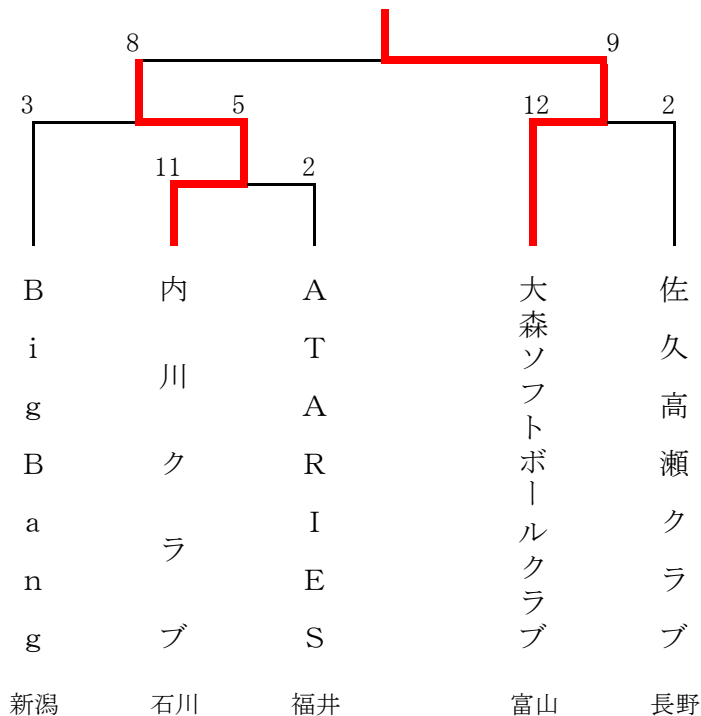

優勝と2位の順位決定は、失点率による

第20回北信越大学女子オープンソフトボール大会

令和5年7月22日(土)～23日(日)

石川県小松市スカイパークこまつ翼

チーム名	金沢学院大学	大阪国際大学	松本大学	勝 敗			失点率	順位
				勝	敗	分		
金沢学院大学	☆	○7-0	○9-0	4	0	0	0.13	1
		○5-2	○5-1					
大阪国際大学	●0-7	☆	●4-5	1	3	0	0.90	2
	●2-5		○8-4					
松本大学	●0-9	○5-4	☆	1	3	0	1.08	3
	●1-5	●4-8						

【成年男子】

【成年女子】

【少年男子】

【少年女子】

第43回北信越総合男子ソフトボール選手権大会

令和5年9月23日(土)～24日(日)

富山県岩瀬スポーツ公園ソフトボール広場

大森ソフトボールクラブ