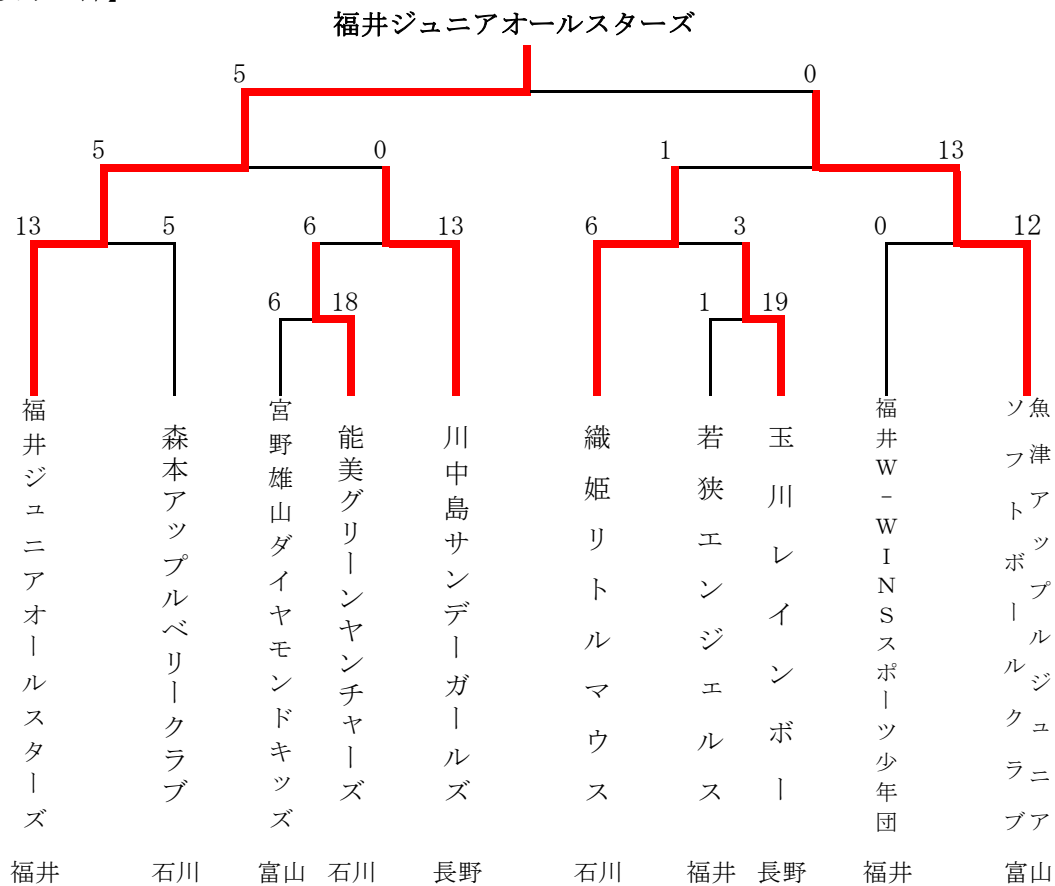

優勝と2位の順位決定は、失点率による

第20回北信越大学女子オープンソフトボール大会

令和5年7月22日(土)～23日(日)

石川県小松市スカイパークこまつ翼

チーム名	金沢学院大学	大阪国際大学	松本大学	勝 敗			失点率	順位
				勝	敗	分		
金沢学院大学	☆	○7-0	○9-0	4	0	0	0.13	1
		○5-2	○5-1					
大阪国際大学	●0-7	☆	●4-5	1	3	0	0.90	2
	●2-5		○8-4					
松本大学	●0-9	○5-4	☆	1	3	0	1.08	3
	●1-5	●4-8						

第18回北信越ハイシニアソフトボール大会

令和5年9月2日(土)～3日(日)

富山県岩瀬スポーツ公園ソフトボール広場

旭球友会

第20回北信越一般男子ソフトボール大会

令和5年9月23日(土)～24日(日)

石川県輪島市ソフトボール場

下荒井クラブ

第20回北信越エルデストソフトボール大会

令和5年9月23日(土)～24日(日)

石川県小松市スカイパークこまつ翼

ジャマナイズ

第36回北信越小学生男子・女子ソフトボール大会

令和5年9月23日(土)～24日(日)

長野県 伊那市営野球場

【男子の部】

【女子の部】

第43回北信越レディースソフトボール大会

令和5年9月23日(土)～24日(日)

福井県 小浜市総合運動場多目的グラウンド

第42回北信越総合男子新人ソフトボール選手権大会

令和5年9月30日(土)

福井県福井市 スポーツ公園ソフトボール場

第30回北信越大学男子・女子新人ソフトボール選手権大会