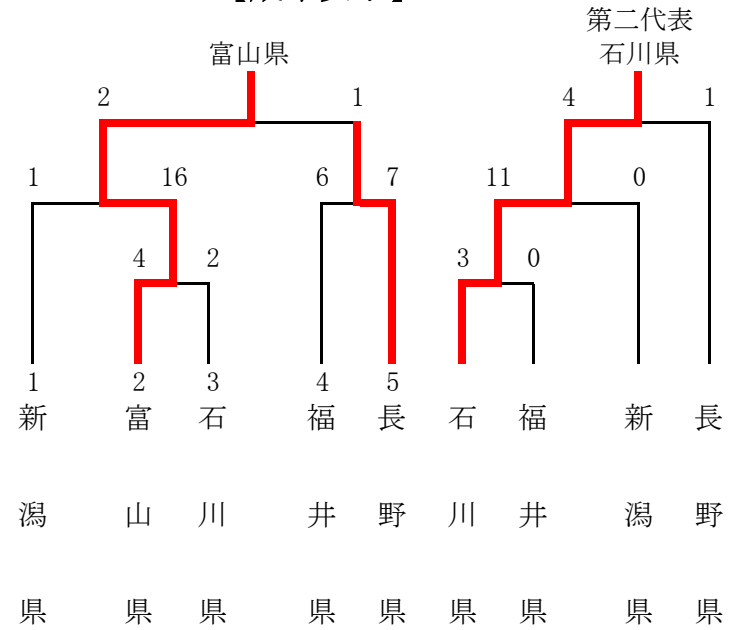

第44回北信越国民体育大会 ソフトボール競技会
期日 令和5年8月19日(土)~20日(日)
会場 新潟県上越市 清里スポーツ公園グラウンド
新潟県上越市 上越市少年野球場

【成年男子】

【成年女子】

【少年男子】

【少年女子】