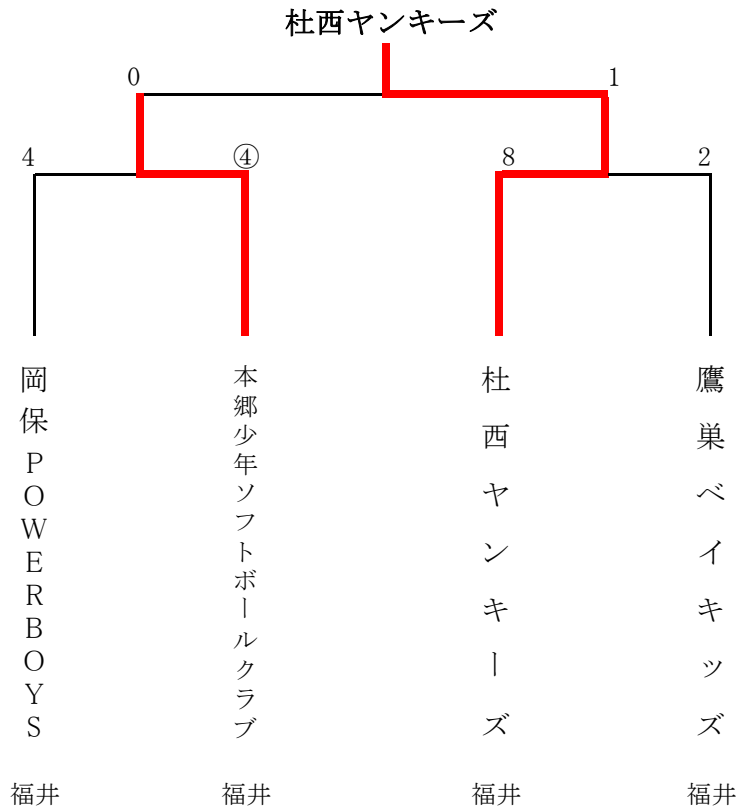

第20回北信越エルデストソフトボール大会

令和5年9月23日(土)～24日(日)

石川県小松市スカイパークこまつ翼

ジャマナイズ

第36回北信越小学生男子・女子ソフトボール大会

令和5年9月23日(土)～24日(日)

長野県 伊那市営野球場

【男子の部】