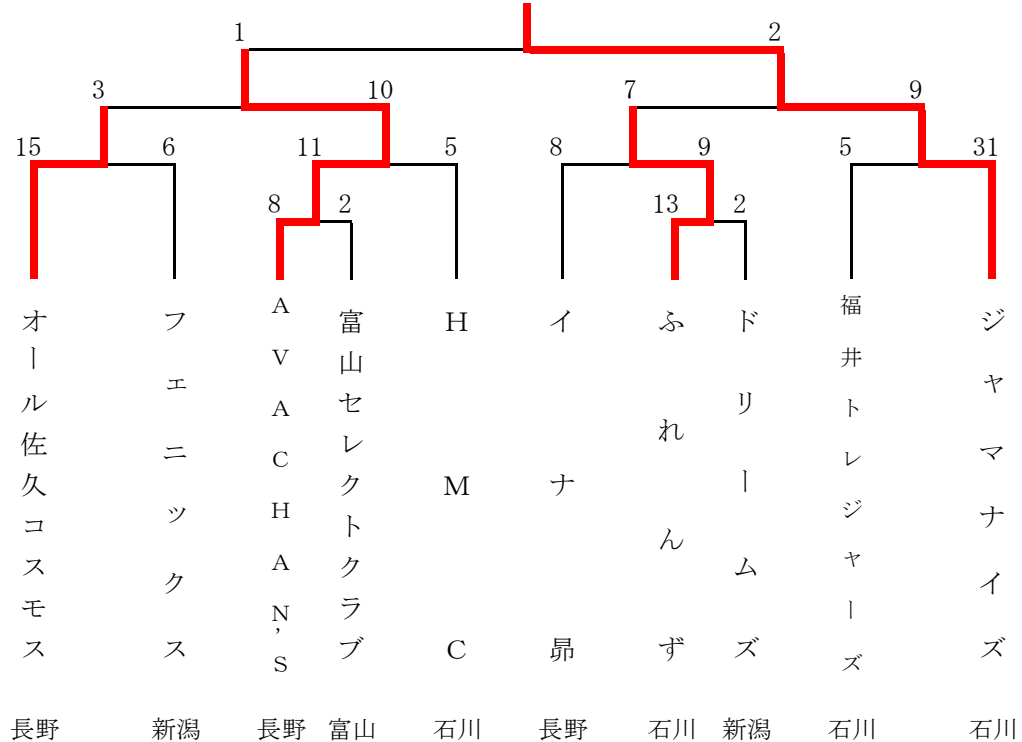

優勝と2位の順位決定は、失点率による

第20回北信越大学女子オープンソフトボール大会

令和5年7月22日(土)～23日(日)

石川県小松市スカイパークこまつ翼

チーム名	金沢学院大学	大阪国際大学	松本大学	勝 敗			失点率	順位
				勝	敗	分		
金沢学院大学	☆	○7-0	○9-0	4	0	0	0.13	1
		○5-2	○5-1					
大阪国際大学	●0-7	☆	●4-5	1	3	0	0.90	2
	●2-5		○8-4					
松本大学	●0-9	○5-4	☆	1	3	0	1.08	3
	●1-5	●4-8						

第18回北信越ハイシニアソフトボール大会

令和5年9月2日(土)～3日(日)

富山県岩瀬スポーツ公園ソフトボール広場

旭球友会

第20回北信越一般男子ソフトボール大会

令和5年9月23日(土)～24日(日)

石川県輪島市ソフトボール場

下荒井クラブ

第20回北信越エルデストソフトボール大会

令和5年9月23日(土)～24日(日)

石川県小松市スカイパークこまつ翼

ジャマナイズ

第36回北信越小学生男子・女子ソフトボール大会

令和5年9月23日(土)～24日(日)

長野県 伊那市営野球場

【男子の部】