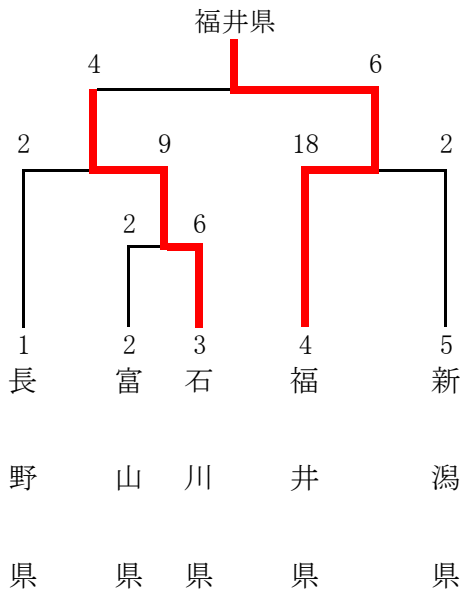

第44回北信越国民体育大会 ソフトボール競技会
期日 令和5年8月19日(土)~20日(日)
会場 新潟県上越市 清里スポーツ公園グラウンド
新潟県上越市 上越市少年野球場

【成年男子】

【成年女子】

【少年男子】

【少年女子】