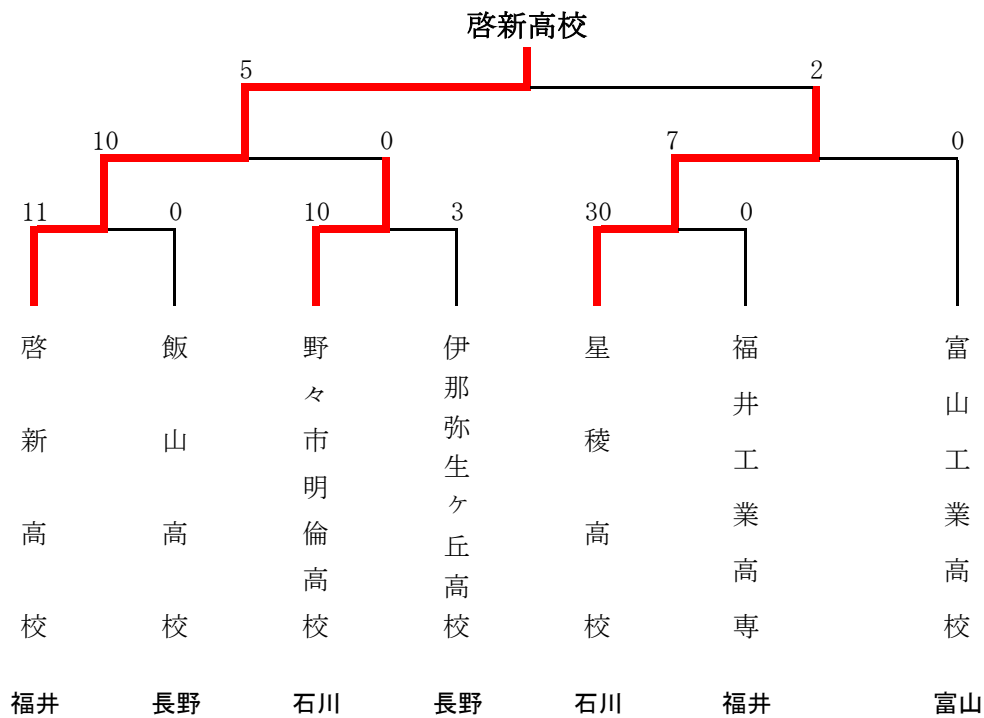

第42回北信越高等学校男子新人ソフトボール大会

令和5年11月4日(土)～5日(日)

福井県越前市 丹南総合公園多目的グラウンド

第42回北信越高等学校女子新人ソフトボール大会

令和5年11月4日(土)～5日(日)

福井県越前市 越前市武生東運動公園ソフトボール場