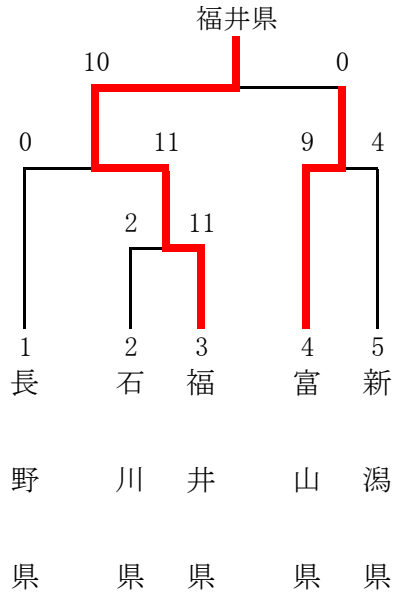

第44回北信越国民体育大会 ソフトボール競技会
期日 令和5年8月19日(土)~20日(日)
会場 新潟県上越市 清里スポーツ公園グラウンド
新潟県上越市 上越市少年野球場

【成年男子】