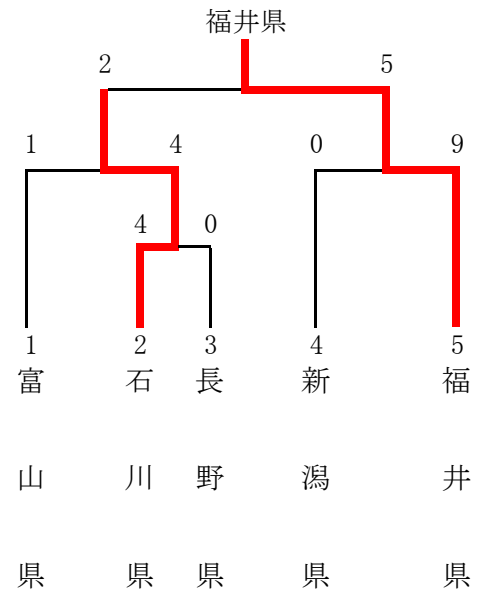

優勝と2位の順位決定は、失点率による

第20回北信越大学女子オープンソフトボール大会

令和5年7月22日(土)～23日(日)

石川県小松市スカイパークこまつ翼

チーム名	金沢学院大学	大阪国際大学	松本大学	勝 敗			失点率	順位
				勝	敗	分		
金沢学院大学	☆	○7-0	○9-0	4	0	0	0.13	1
		○5-2	○5-1					
大阪国際大学	●0-7	☆	●4-5	1	3	0	0.90	2
	●2-5		○8-4					
松本大学	●0-9	○5-4	☆	1	3	0	1.08	3
	●1-5	●4-8						

【成年男子】

【成年女子】

【少年男子】

【少年女子】

第43回北信越総合男子ソフトボール選手権大会

令和5年9月23日(土)～24日(日)

富山県岩瀬スポーツ公園ソフトボール広場

大森ソフトボールクラブ