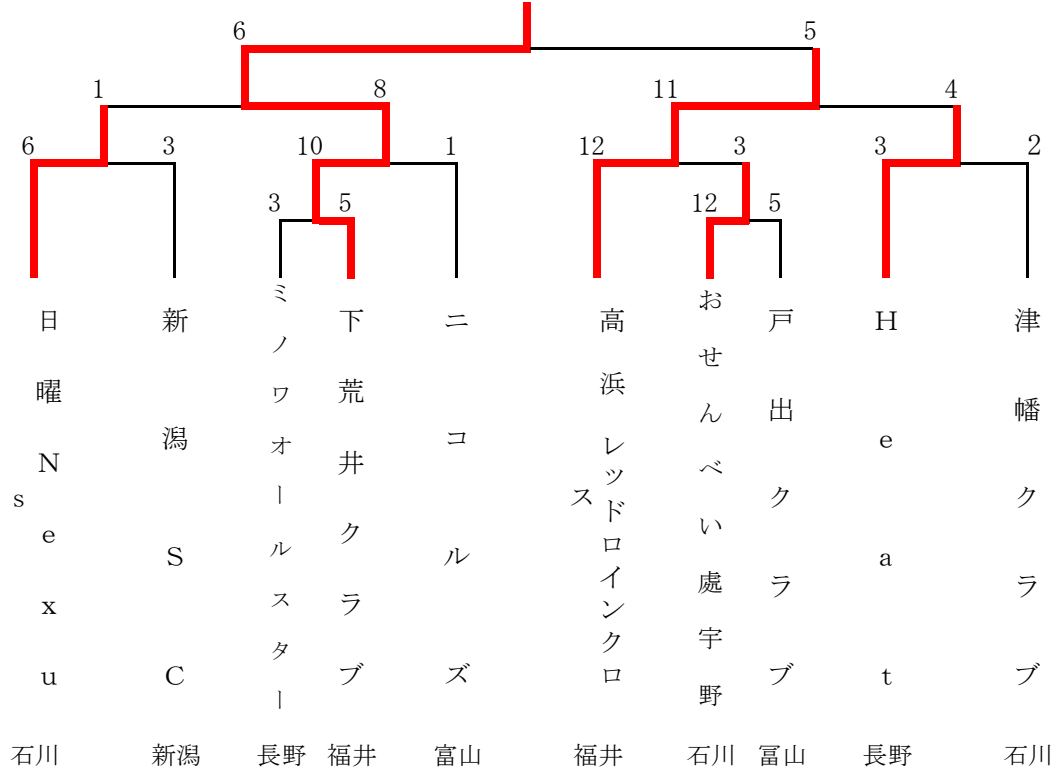

優勝と2位の順位決定は、失点率による

第20回北信越大学女子オープンソフトボール大会

令和5年7月22日(土)～23日(日)

石川県小松市スカイパークこまつ翼

チーム名	金沢学院大学	大阪国際大学	松本大学	勝 敗			失点率	順位
				勝	敗	分		
金沢学院大学	☆	○7-0	○9-0	4	0	0	0.13	1
		○5-2	○5-1					
大阪国際大学	●0-7	☆	●4-5	1	3	0	0.90	2
	●2-5		○8-4					
松本大学	●0-9	○5-4	☆	1	3	0	1.08	3
	●1-5	●4-8						

第18回北信越ハイシニアソフトボール大会

令和5年9月2日(土)～3日(日)

富山県岩瀬スポーツ公園ソフトボール広場

旭球友会

第20回北信越一般男子ソフトボール大会

令和5年9月23日(土)～24日(日)

石川県輪島市ソフトボール場

下荒井クラブ

第20回北信越エルデストソフトボール大会

令和5年9月23日(土)～24日(日)

石川県小松市スカイパークこまつ翼

ジャマナイズ

第36回北信越小学生男子・女子ソフトボール大会

令和5年9月23日(土)～24日(日)

長野県 伊那市営野球場

【男子の部】