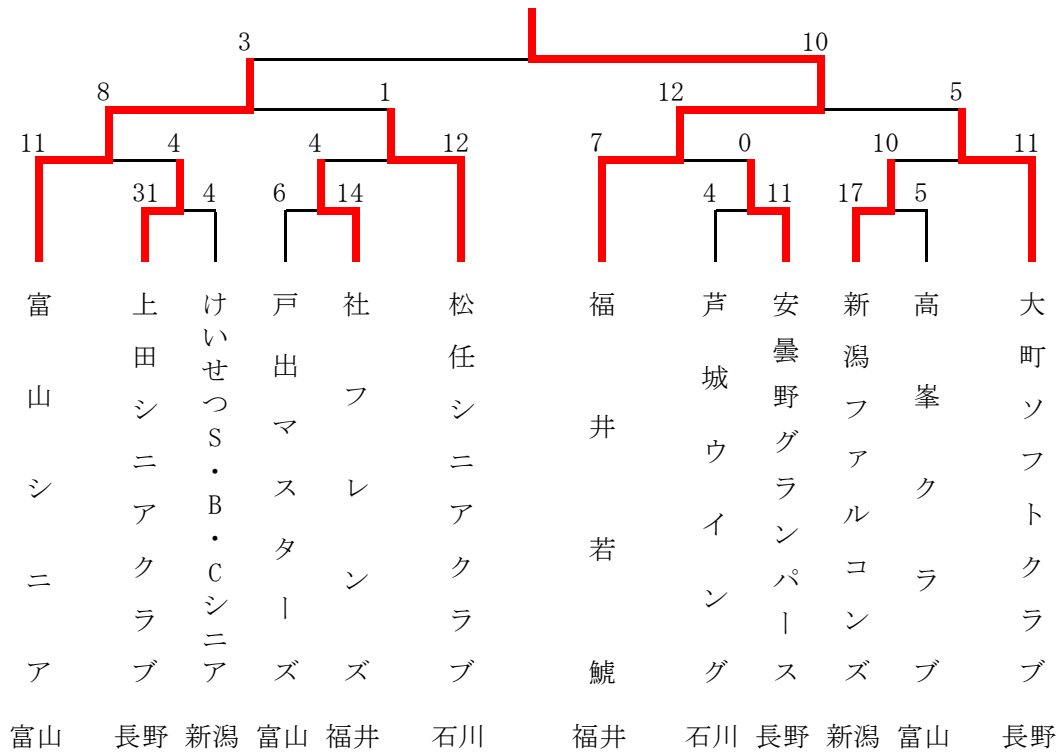

長野県千曲市萬葉の里スポーツエリア 野球場

第27回北信越シニアソフトボール大会

令和5年5月20日(土)～21日(日)

福井県あわら市トリムパークかなづ多目的グラウンド

福井若鯨

第61回北信越壮年ソフトボール大会

令和5年5月27日(土)～28日(日)

福井県あわら市トリムパークかなづ多目的グラウンド