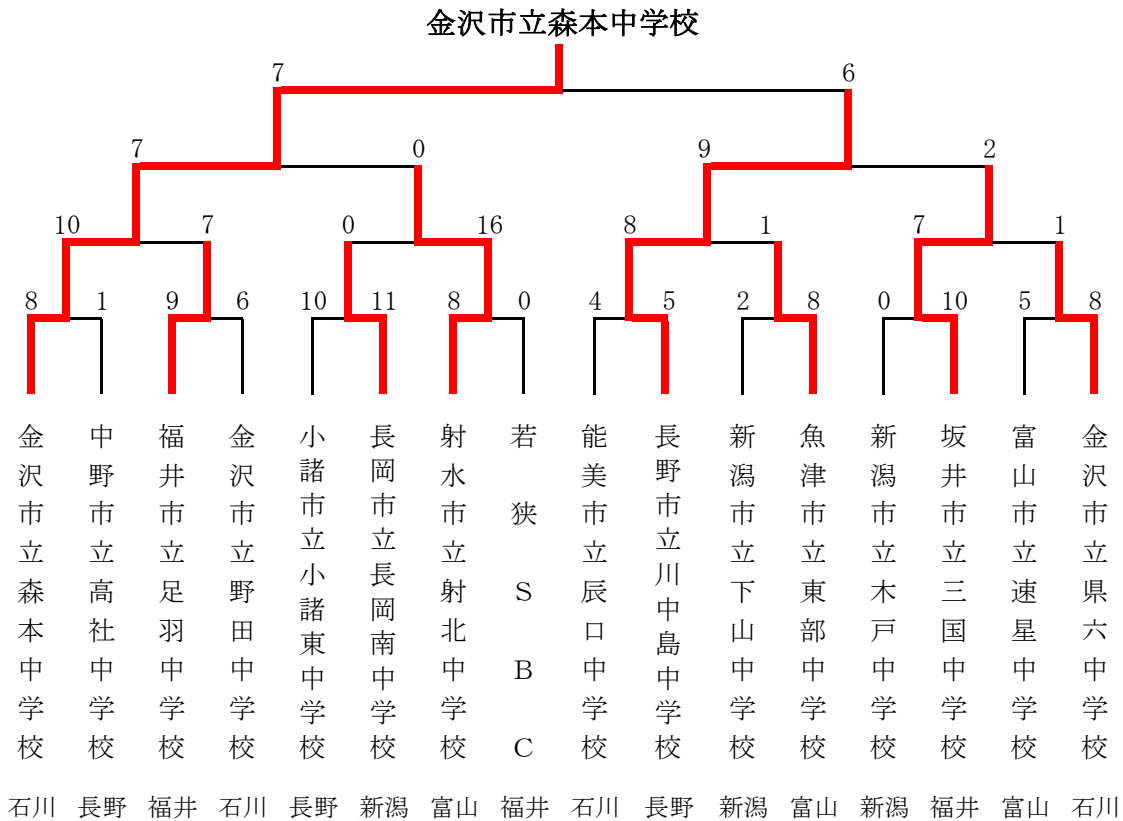

第45回北信越中学校総合競技大会 男子ソフトボール競技
令和5年8月2日(水)～3日(木)
石川県金沢市営専光寺ソフトボール場

福井県の福井サニーズSBCのみの出場となったため、試合は行いません。

第44回北信越中学校総合競技大会 女子ソフトボール競技
令和5年8月2日(水)～3日(木)
石川県金沢市営専光寺ソフトボール場