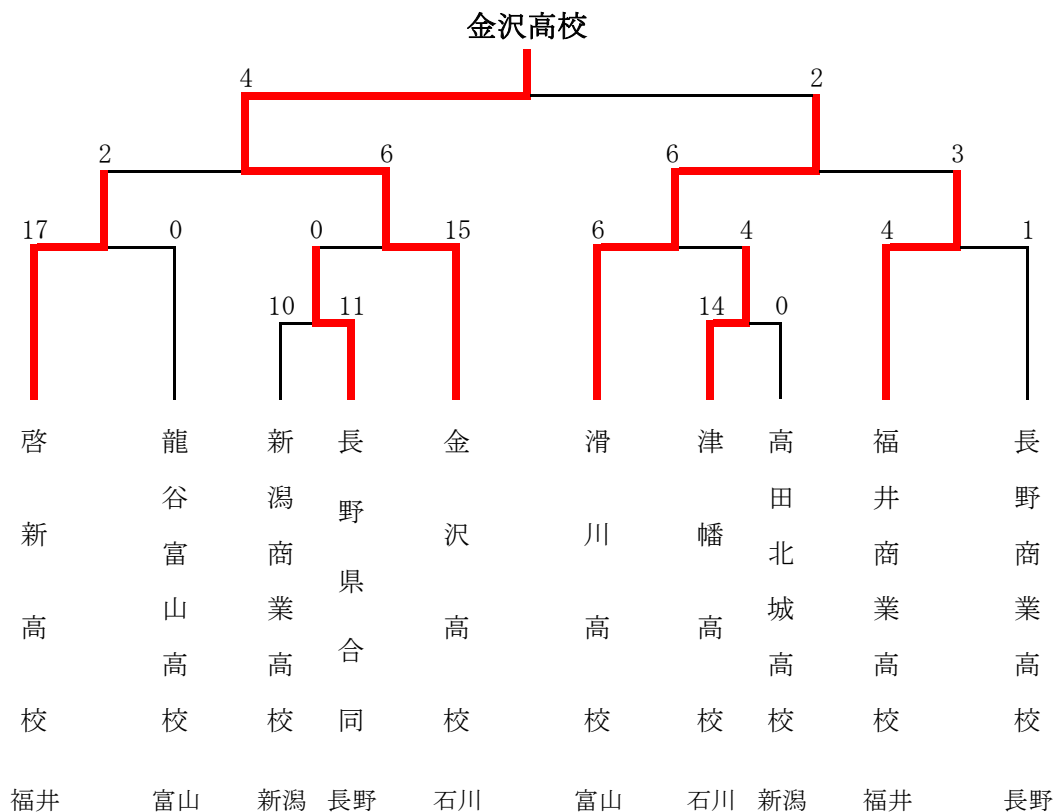

優勝と2位の順位決定は、失点率による

第20回北信越大学女子オープンソフトボール大会

令和5年7月22日(土)～23日(日)

石川県小松市スカイパークこまつ翼

チーム名	金沢学院大学	大阪国際大学	松本大学	勝 敗			失点率	順位
				勝	敗	分		
金沢学院大学	☆	○7-0	○9-0	4	0	0	0.13	1
		○5-2	○5-1					
大阪国際大学	●0-7	☆	●4-5	1	3	0	0.90	2
	●2-5		○8-4					
松本大学	●0-9	○5-4	☆	1	3	0	1.08	3
	●1-5	●4-8						

2位と3位の順位決定は、失点率による

第45回北信越中学校総合競技大会 男子ソフトボール競技
 令和5年8月2日(水)～3日(木)
 石川県金沢市営専光寺ソフトボール場

福井県の福井サニーズSBCのみの出場となったため、試合は行いません。

第44回北信越中学校総合競技大会 女子ソフトボール競技
 令和5年8月2日(水)～3日(木)
 石川県金沢市営専光寺ソフトボール場

第44回北信越国民体育大会 ソフトボール競技会
 期日 令和5年8月19日(土)~20日(日)
 会場 新潟県上越市 清里スポーツ公園グラウンド
 新潟県上越市 上越市少年野球場

【女子の部】 戸倉体育館グラウンド

	金沢学院大学	松本大学	結果	順位	
金沢学院大学	☆	○ 5 - 1	3勝0敗0分	1	
		○ 3 - 1			
		○ 4 - 0			
松本大学	● 1 - 5	☆	0勝3敗0分	2	
					● 1 - 3
					● 0 - 4

第34回北信越中学生選抜女子ソフトボール大会

令和5年11月4日(土)～5日(日)

富山県富山市 富山県岩瀬スポーツ公園ソフトボール広場

第42回北信越高等学校男子新人ソフトボール大会

令和5年11月4日(土)～5日(日)

福井県越前市 丹南総合公園多目的グラウンド

第42回北信越高等学校女子新人ソフトボール大会

令和5年11月4日(土)～5日(日)

福井県越前市 越前市武生東運動公園ソフトボール場

※長野県合同：長野市立長野高等学校
 長野県長野西・中野西・中野立志館高等学校
 学校法人 文化長野学園 文化学園長野高等学校

検定ソフトボールメーカー