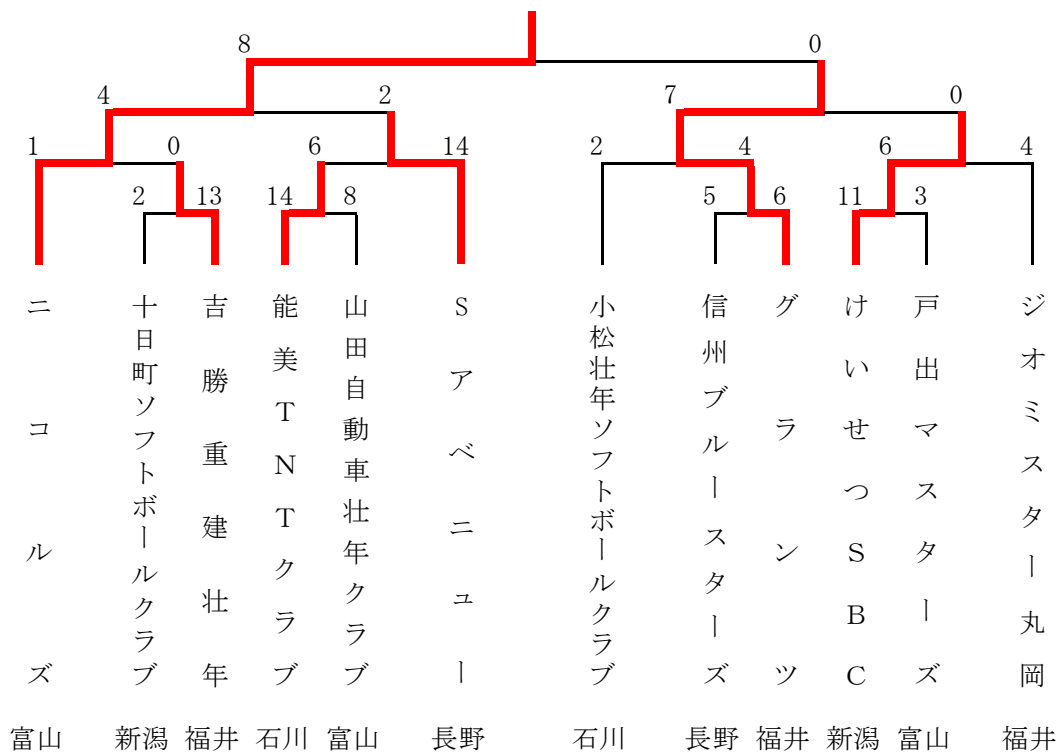

第27回北信越シニアソフトボール大会

令和5年5月20日(土)～21日(日)

福井県あわら市トリムパークかなづ多目的グラウンド

福井若鯨

第61回北信越壮年ソフトボール大会

令和5年5月27日(土)～28日(日)

福井県あわら市トリムパークかなづ多目的グラウンド

ニコルズ