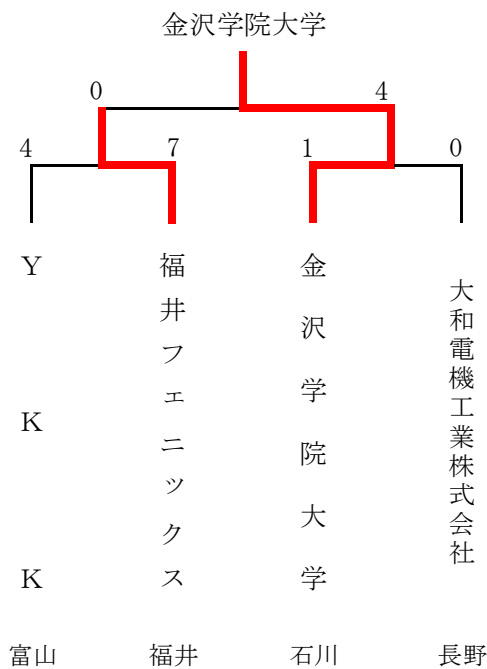

令和5年6月24日(土)～25日(日)

富山県富山市 富山県岩瀬スポーツ公園ソフトボール広場

第75回全日本総合女子ソフトボール選手権大会 北信越予選会

令和5年6月24日(土)～25日(日)

富山県富山市 富山県岩瀬スポーツ公園ソフトボール広場

第20回北信越大学男子オープンソフトボール大会

令和5年7月22日(土)～23日(日)

石川県小松市スカイパークこまつ翼