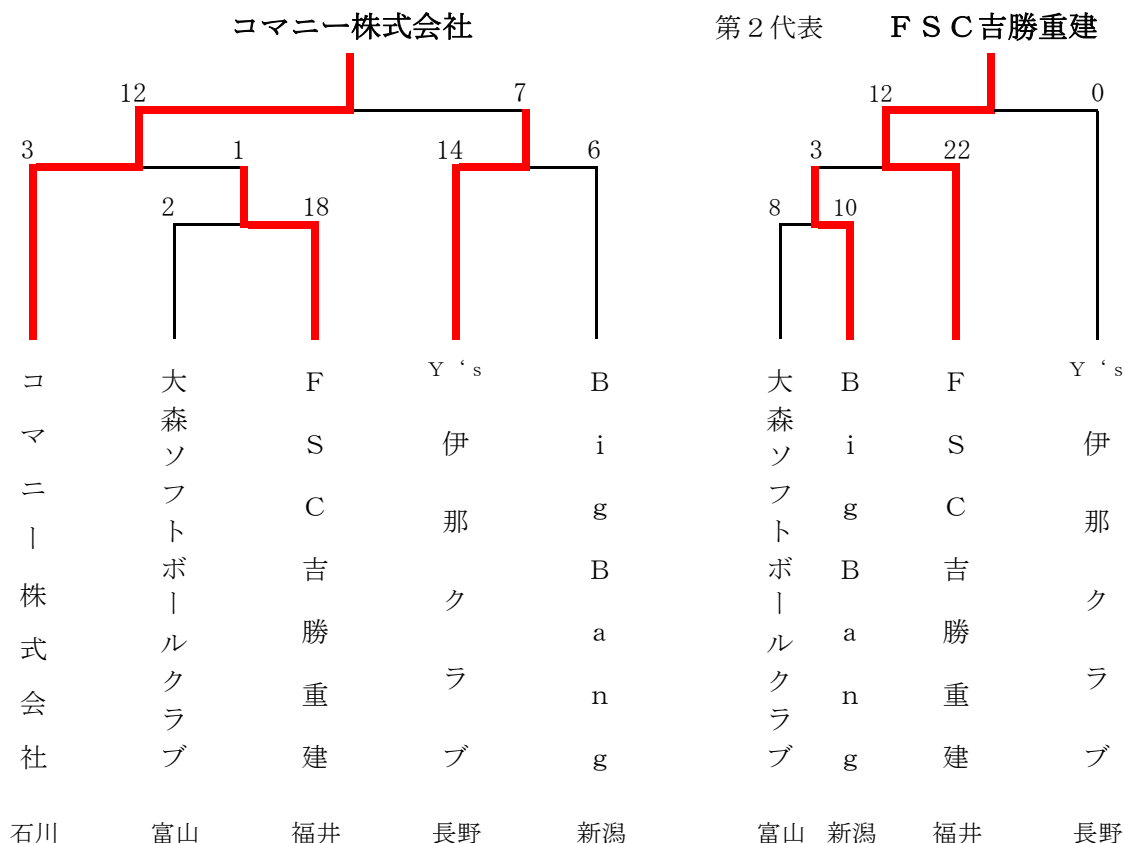

第69回全日本総合男子ソフトボール選手権大会 北信越予選会

令和5年6月24日(土)～25日(日)

富山県富山市 富山県岩瀬スポーツ公園ソフトボール広場