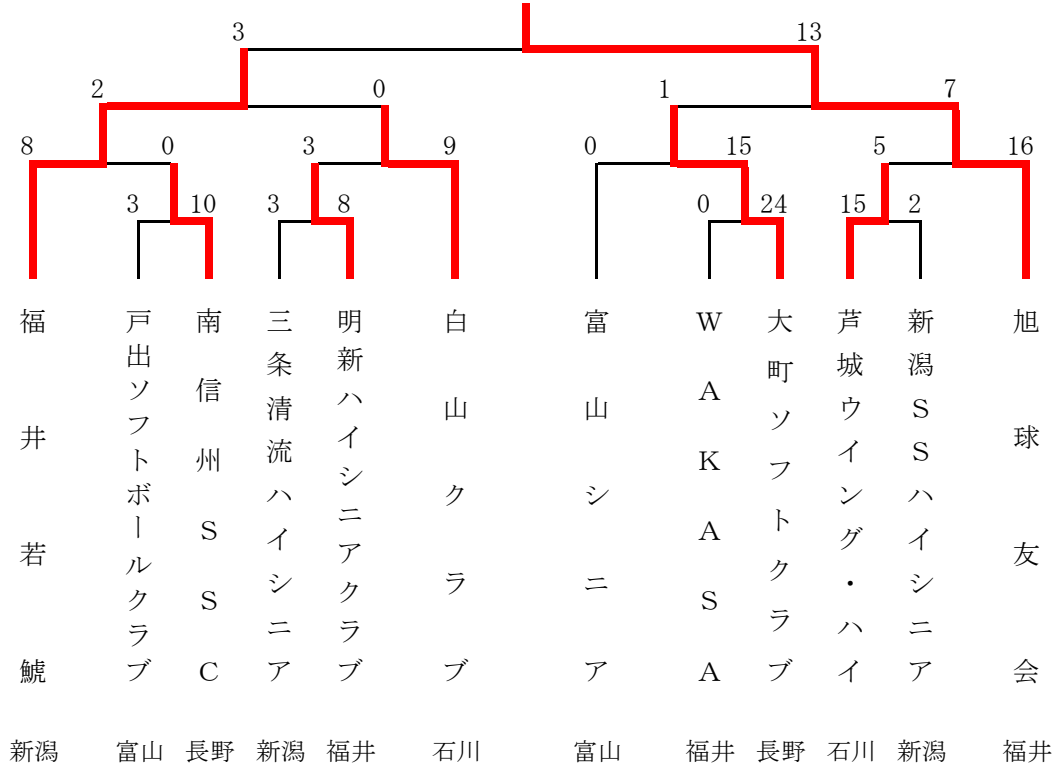

優勝と2位の順位決定は、失点率による

第20回北信越大学女子オープンソフトボール大会

令和5年7月22日(土)～23日(日)

石川県小松市スカイパークこまつ翼

チーム名	金沢学院大学	大阪国際大学	松本大学	勝 敗			失点率	順位
				勝	敗	分		
金沢学院大学	☆	○7-0	○9-0	4	0	0	0.13	1
		○5-2	○5-1					
大阪国際大学	●0-7	☆	●4-5	1	3	0	0.90	2
	●2-5		○8-4					
松本大学	●0-9	○5-4	☆	1	3	0	1.08	3
	●1-5	●4-8						

2位と3位の順位決定は、失点率による

第45回北信越中学校総合競技大会 男子ソフトボール競技
 令和5年8月2日(水)～3日(木)
 石川県金沢市営専光寺ソフトボール場

福井県の福井サニーズSBCのみの出場となったため、試合は行いません。

第44回北信越中学校総合競技大会 女子ソフトボール競技
 令和5年8月2日(水)～3日(木)
 石川県金沢市営専光寺ソフトボール場

第44回北信越国民体育大会 ソフトボール競技会
 期日 令和5年8月19日(土)~20日(日)
 会場 新潟県上越市 清里スポーツ公園グラウンド
 新潟県上越市 上越市少年野球場

【成年男子】

【成年女子】

【少年男子】

【少年女子】

第43回北信越総合男子ソフトボール選手権大会

令和5年9月23日(土)～24日(日)

富山県岩瀬スポーツ公園ソフトボール広場

大森ソフトボールクラブ

第18回北信越ハイシニアソフトボール大会

令和5年9月2日(土)～3日(日)

富山県岩瀬スポーツ公園ソフトボール広場

旭球友会

第20回北信越一般男子ソフトボール大会

令和5年9月23日(土)～24日(日)

石川県輪島市ソフトボール場

下荒井クラブ