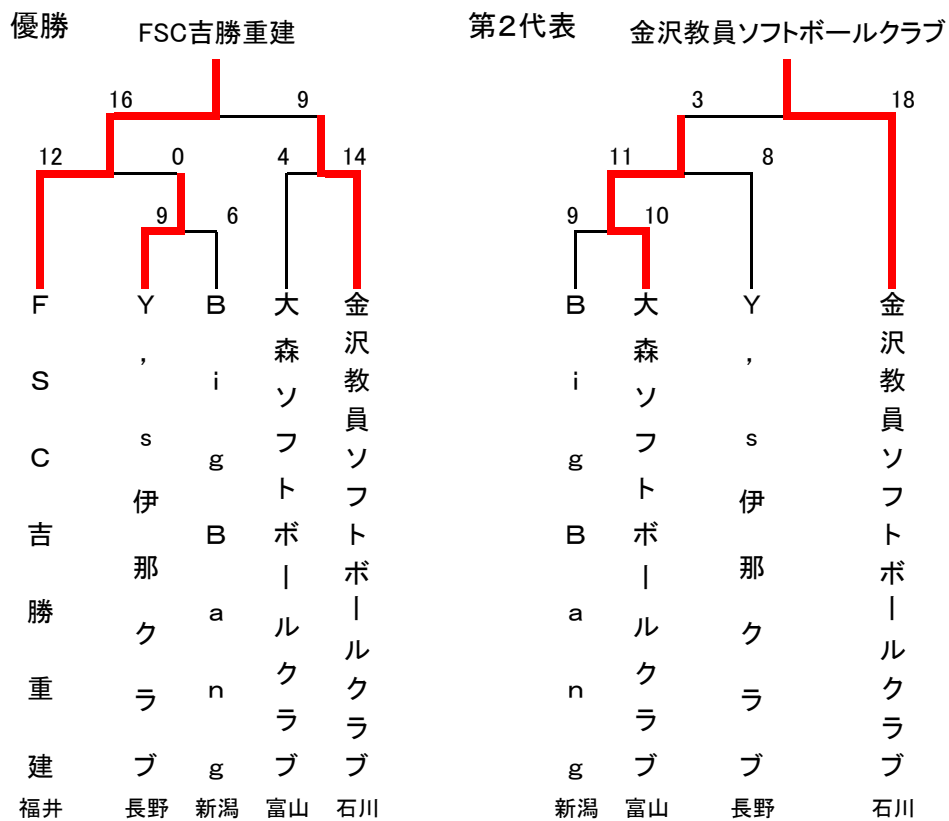

優勝

信州大学

第29回北信越大学女子ソフトボール選手権大会

令和5年5月20日(土)～21日(日)
石川県小松市スカイパークこまつ翼

チーム名	松本大学	金沢学院大学	勝ち	負け	引分	勝点	順位
金沢学院大学 石川		○ 7-0 ○ 9-0	2	0	0	4	1
松本大学 長野	● 0-7 ● 0-9		0	2	0	0	2

第44回全日本クラブ男子選手権大会北信越予選会

令和5年5月27日(土)～28日(日)

長野県千曲市萬葉の里スポーツエリア 野球場

第27回北信越シニアソフトボール大会

令和5年5月20日(土)～21日(日)

福井県あわら市トリムパークかなづ多目的グラウンド

福井若鯨

第61回北信越壮年ソフトボール大会

令和5年5月27日(土)～28日(日)

福井県あわら市トリムパークかなづ多目的グラウンド