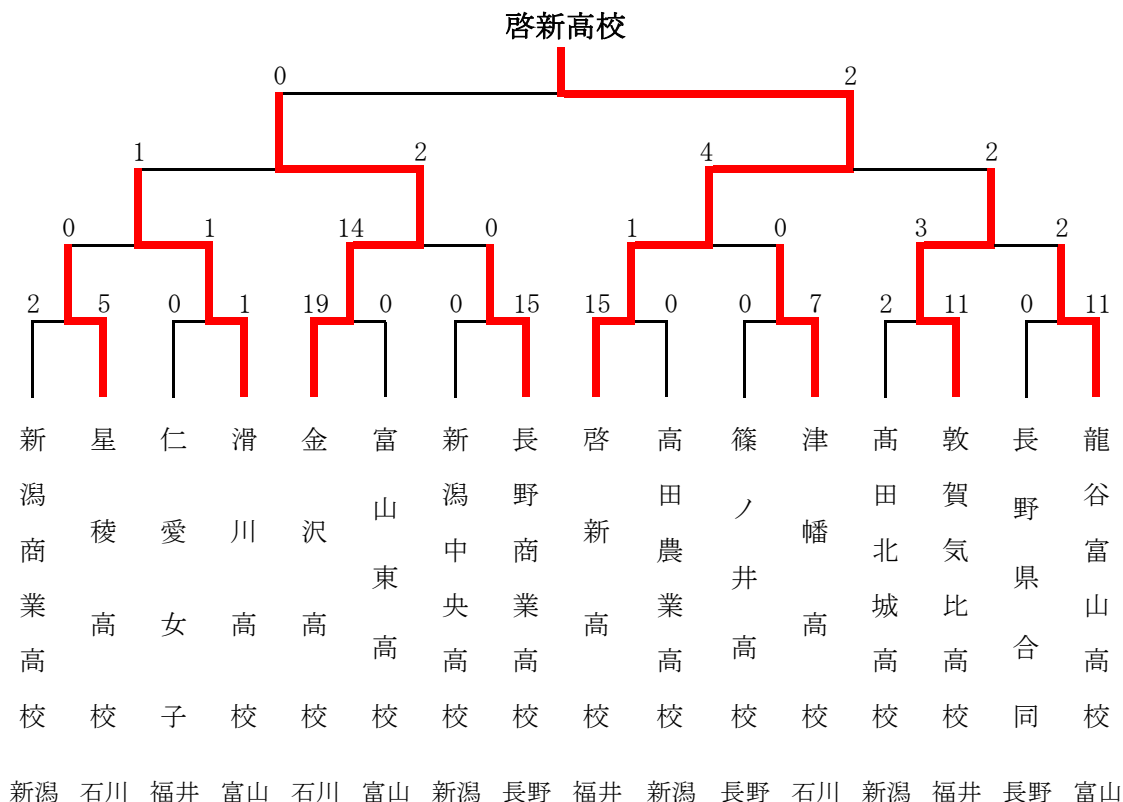

ニコルズ

第33回北信越高等学校男子ソフトボール選手権大会

令和5年6月17日(土)～18日(日)

新潟県長岡市長岡ニュータウン運動公園ソフトボール場

第60回北信越高等学校女子ソフトボール選手権大会

令和5年6月17日(土)～18日(日)

新潟県燕市スポーツランド燕・緑の森運動公園

第69回全日本総合男子ソフトボール選手権大会 北信越予選会

優勝と2位の順位決定は、失点率による

第20回北信越大学女子オープンソフトボール大会

令和5年7月22日(土)～23日(日)

石川県小松市スカイパークこまつ翼

チーム名	金沢学院大学	大阪国際大学	松本大学	勝 敗			失点率	順位
				勝	敗	分		
金沢学院大学	☆	○7-0	○9-0	4	0	0	0.13	1
		○5-2	○5-1					
大阪国際大学	●0-7	☆	●4-5	1	3	0	0.90	2
	●2-5		○8-4					
松本大学	●0-9	○5-4	☆	1	3	0	1.08	3
	●1-5	●4-8						