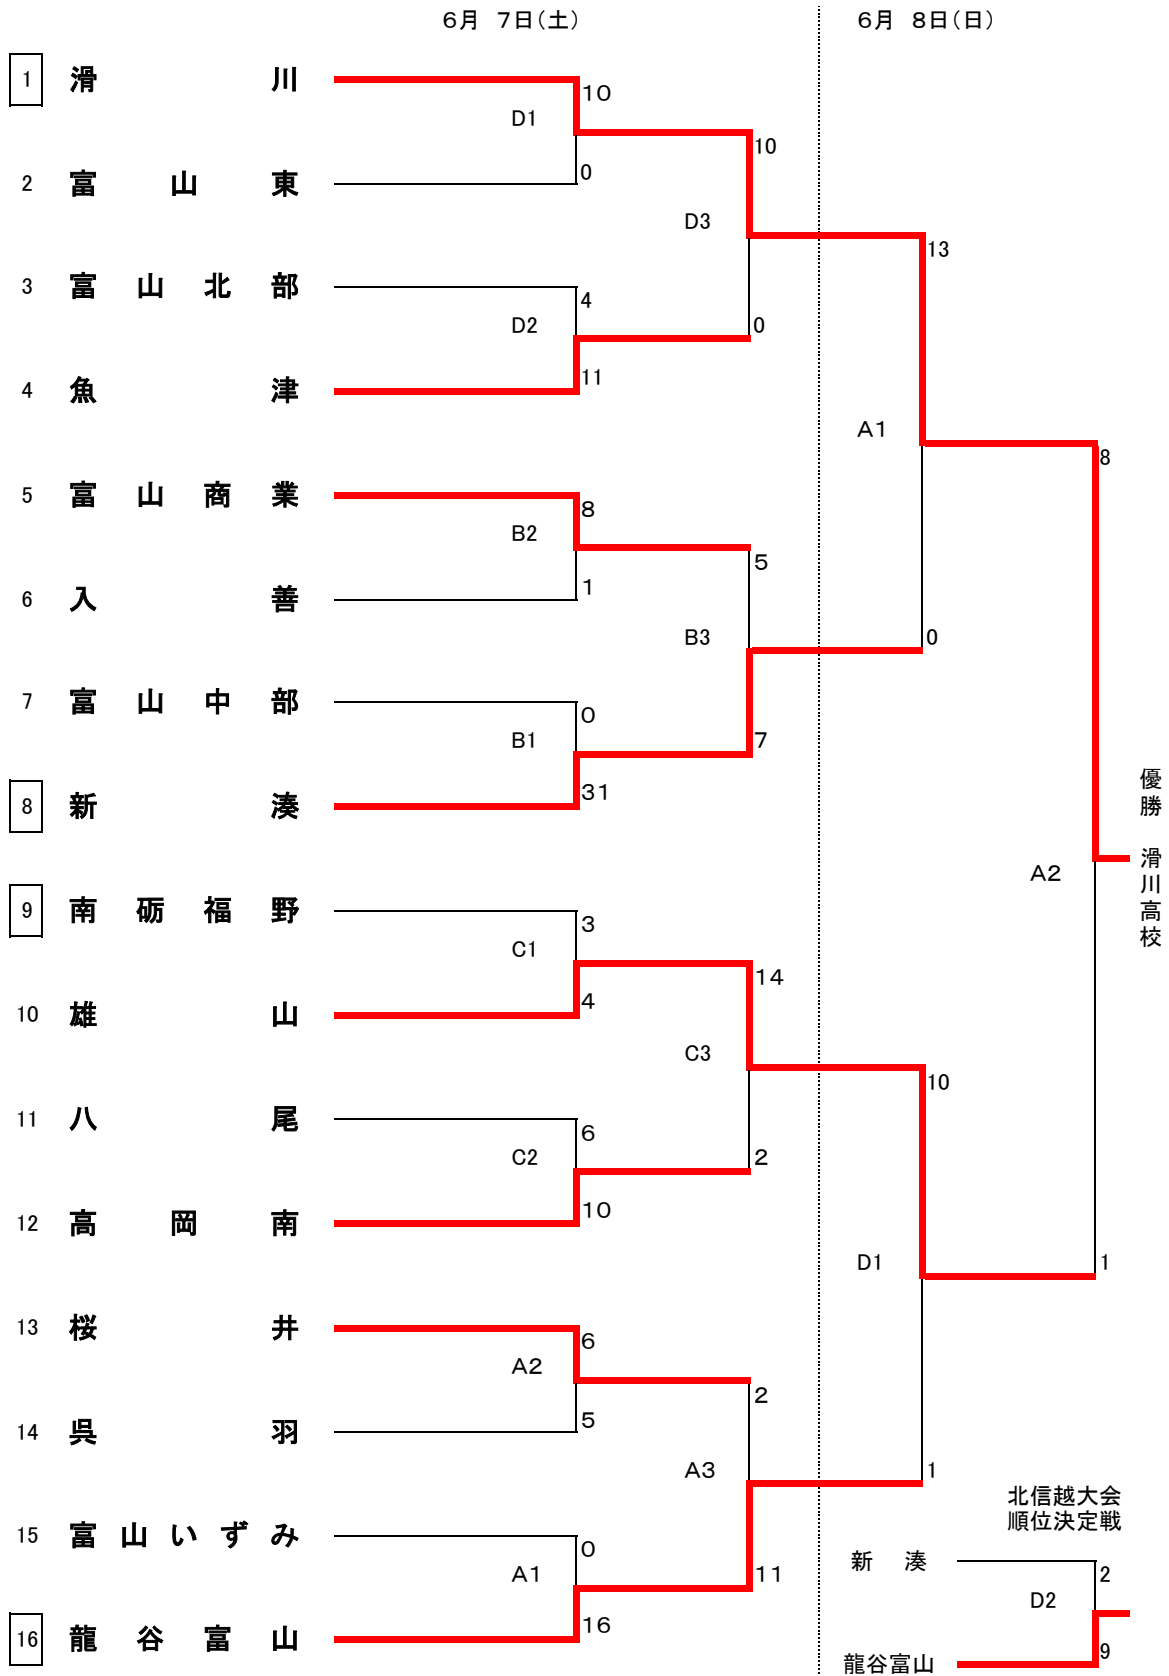

平成26年度 富山県高等学校総合体育大会 ソフトボール競技

【女子の部組合せ】

会場：岩瀬スポーツ公園 A・B・C・D

番号の若い方が1塁側