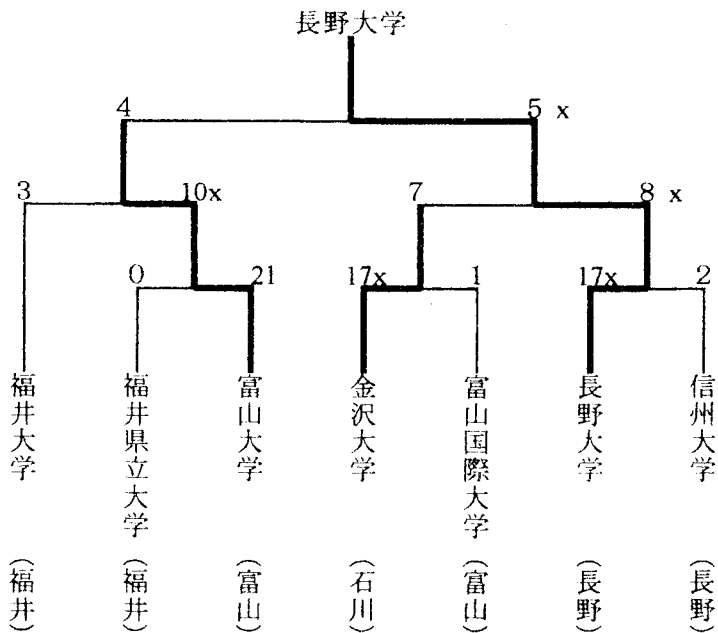

第4回北信越地区大学ソフトボール選手権大会兼
文部大臣杯第32回全日本大学ソフトボール選手権北信越地区予選会
日時 平成10年5月30日(土)～31日(日)
会場 石川県金沢市 石川県湊ソフトボール場

[男子]

第4回北信越地区大学ソフトボール選手権大会兼
文部大臣杯第32回全日本大学ソフトボール選手権北信越地区予選会
日時 平成10年5月30日(土)～31日(日)
会場 石川県金沢市 石川県湊ソフトボール場

[女子]