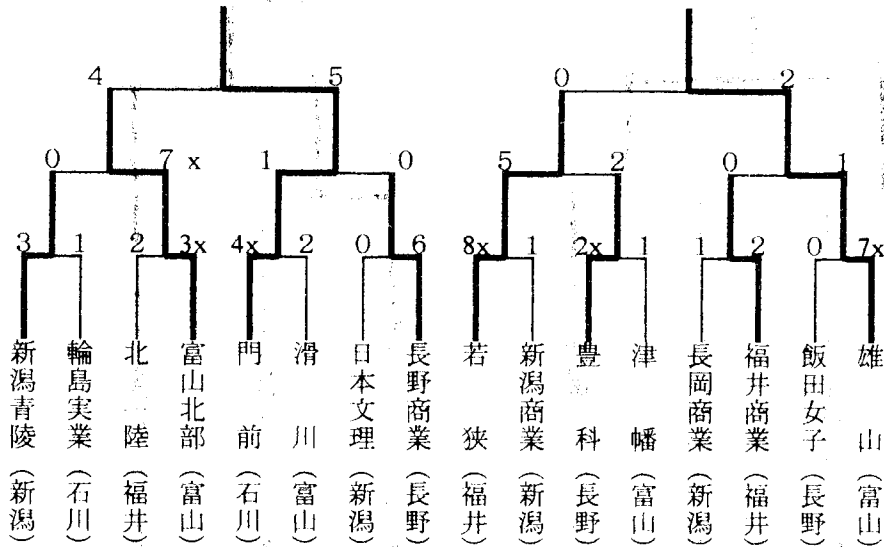

第36回北信越高等学校男子ソフトボール大会

日時 平成10年6月21日(日)~22日(月)  
会場 新潟県長岡市

第36回北信越高等学校女子ソフトボール大会

日時 平成10年6月  
会場 新潟県長岡市

日没のため、門前、雄山両校優勝

第19回北信越中学校総合競技大会ソフトボール大会

日 時  
会 場

第8回北信越中学校選抜ソフトボール大会

日 時  
会 場

第19回北信越国民体育大会ソフトボール競技

日時 平成10年8月29日(土)～30日(日)  
会場 新潟県上越市

成年男子1部  
(高田公園野球場)

成年男子2部  
(上越市少年野球場A)

成年女子  
(高田公園ソフトボール場A)

少年男子  
(上越市少年野球場B)

少年女子  
(高田公園ソフトボール場B)