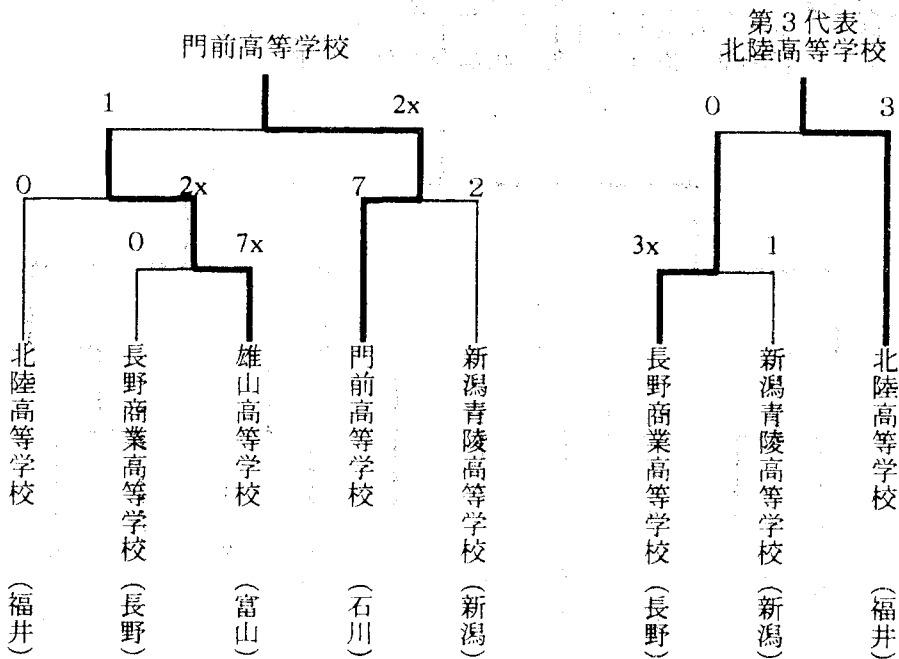

第17回北信越高等学校新人ソフトボール大会兼
第17回全国高校ソフトボール選抜大会北信越予選会

日時 平成10年10月7日(土)~8日(日)

会場 福井県武生市 家久ソフトボール球場、東運動公園ソフトボール場他

[男子]

[女子]