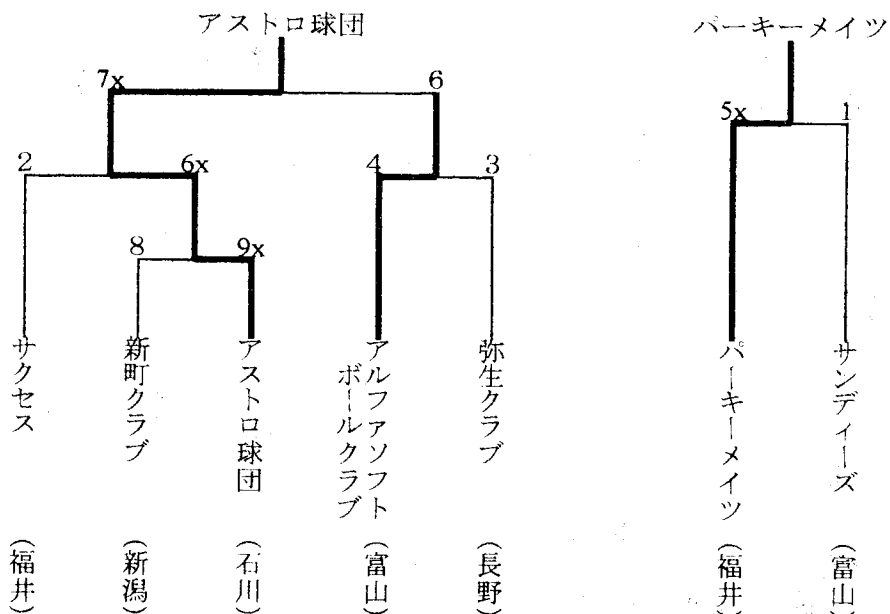

第3回北信越エルダーソフトボール選手権大会

日時 平成10年7月25日(土)～26日(日)  
 会場 長野県茅野市 運動公園広場野球場

リリース松本

第18回北信越一般男子・女子新人ソフトボール選手権大会

日時 平成10年9月19日(土)～20日(日)

会場 福井県福井市 開発グラウンド

[男子]

[女子]

第17回北信越レディースソフトボール選手権大会

日時 平成10年9月19日(土)～20日(日)

会場 福井県福井市 大島グラウンド

第18回北信越一般男子・女子ソフトボール選手権大会

日時 平成10年9月26日(土)～27日(日)

会場 石川県珠洲市蛸島町 珠洲市営ソフトボール場  
〔男子〕

〔女子〕

第5回北信越地区大学選手権男子・女子ソフトボール新人戦