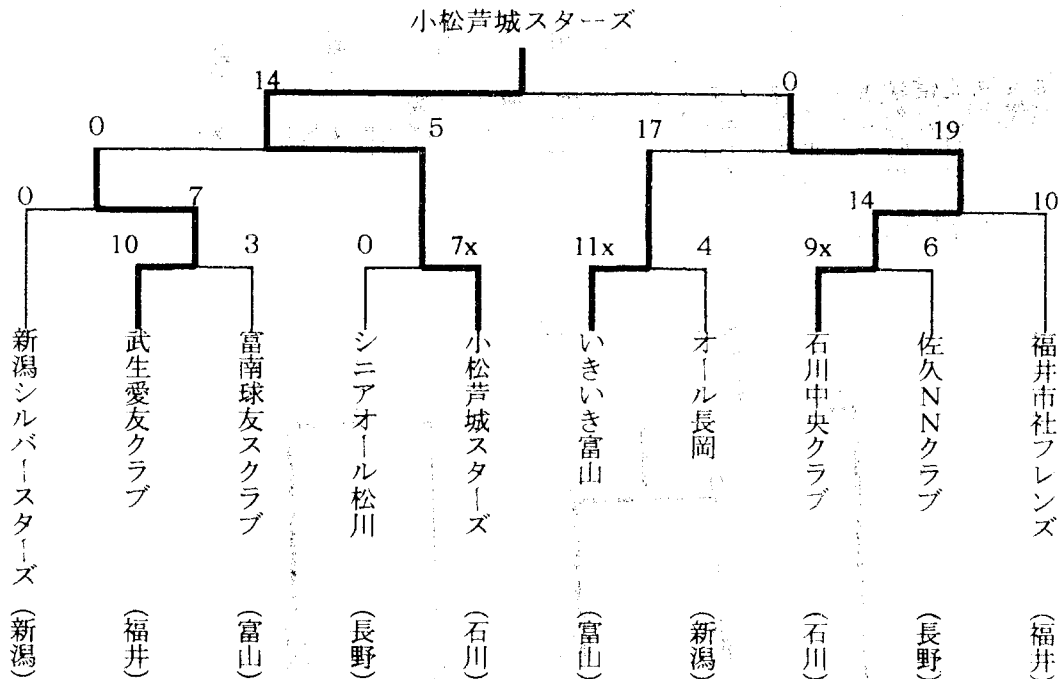

第11回北信越小学生男子・女子ソフトボール選手権大会

日時  
会場

悪天候のため中止

第4回ミズノオープンソフトボール北信越大会

日時 平成10年10月17日(土)～18日(日)  
会場 新潟県三条市 三条・燕総合グラウンド

第17回北信越高等学校新人ソフトボール大会兼  
第17回全国高校ソフトボール選抜大会北信越予選会

日時 平成10年10月7日(土)~8日(日)

会場 福井県武生市 家久ソフトボール球場、東運動公園ソフトボール場他

[女子]

第36回北信越壮年ソフトボール選手権大会

日時 平成10年6月13日(土)～14日(日)  
会場 福井県坂井郡坂井町 勤労者運動場

第2回北信越シニアソフトボール選手権大会

日時 平成10年6月13日(土)～14日(日)  
会場 福井県南条町 総合運動公園

第8回北信越実年ソフトボール選手権大会

日時 平成10年7月25日(土)～26日(日)  
 会場 長野県茅野市 運動公園広場野球場

武生壮友実年クラブ

第3回北信越エルダーソフトボール選手権大会

日時 平成10年7月25日(土)～26日(日)  
 会場 長野県茅野市 運動公園広場野球場

リリース松本

第18回北信越一般男子・女子新人ソフトボール選手権大会

日時 平成10年9月19日(土)～20日(日)

会場 福井県福井市 開発グラウンド

[男子]

[女子]

第17回北信越レディースソフトボール選手権大会

日時 平成10年9月19日(土)～20日(日)

会場 福井県福井市 大島グラウンド

第18回北信越一般男子・女子ソフトボール選手権大会

日時 平成10年9月26日(土)～27日(日)

会場 石川県珠洲市蛸島町 珠洲市営ソフトボール場  
〔男子〕

〔女子〕

第5回北信越地区大学選手権男子・女子ソフトボール新人戦