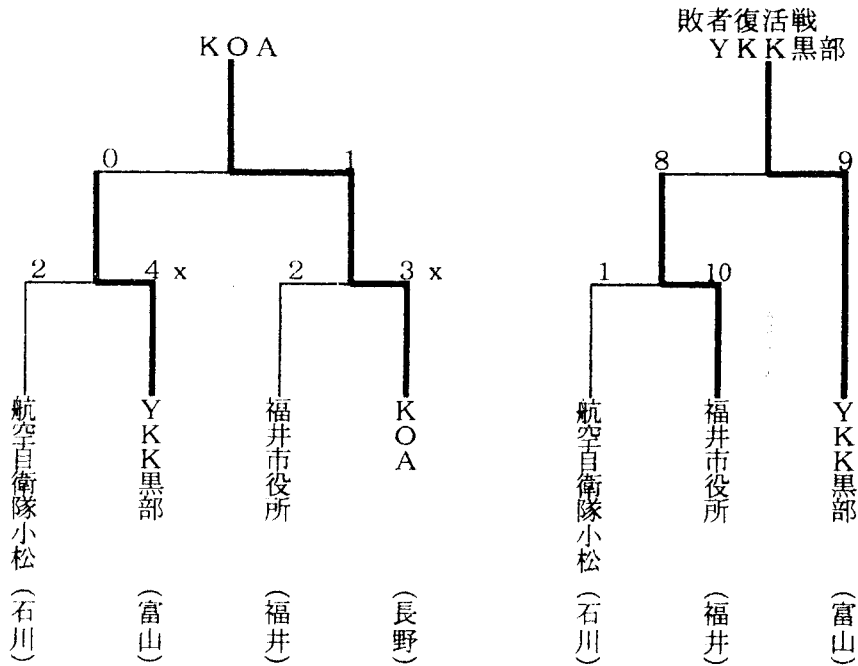

第38回全日本実業団男子ソフトボール選手権大会北信越予選会

日時 平成10年5月30日(土)～31日(日)

会場 富山県大島町コミュニティ公園広場