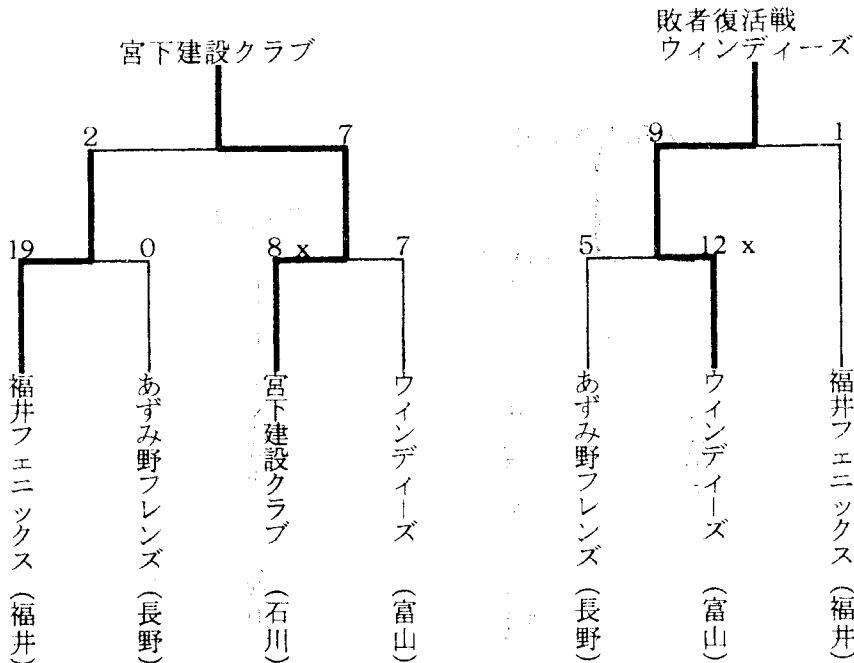

第19回全日本クラブ女子ソフトボール選手権大会北信越予選会

日時 平成10年5月30日(土)～31日(日)

会場 長野県大町市 運動公園多目的グラウンド