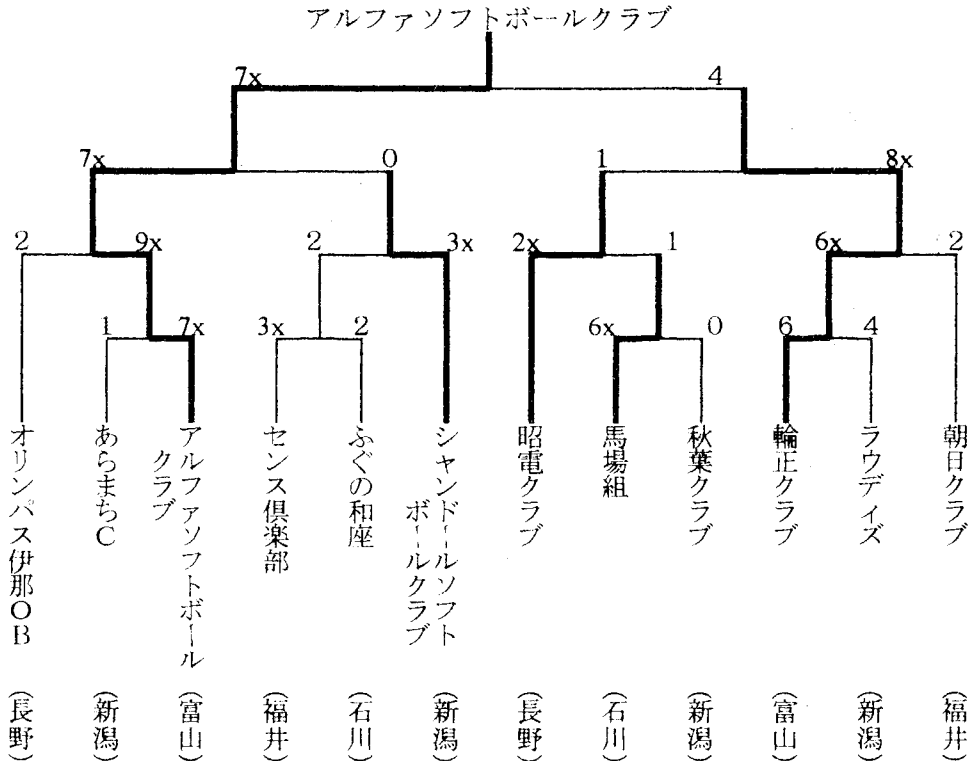

日 時  
会 場

第19回北信越国民体育大会ソフトボール競技

日時 平成10年8月29日(土)～30日(日)  
会場 新潟県上越市

成年男子1部  
(高田公園野球場)

成年男子2部  
(上越市少年野球場A)

成年女子  
(高田公園ソフトボール場A)

少年男子  
(上越市少年野球場B)

少年女子  
(高田公園ソフトボール場B)

第11回北信越小学生男子・女子ソフトボール選手権大会

日時  
会場

悪天候のため中止

第4回ミズノオープンソフトボール北信越大会

日時 平成10年10月17日(土)～18日(日)  
会場 新潟県三条市 三条・燕総合グラウンド

第17回北信越高等学校新人ソフトボール大会兼  
第17回全国高校ソフトボール選抜大会北信越予選会

日時 平成10年10月7日(土)~8日(日)

会場 福井県武生市 家久ソフトボール球場、東運動公園ソフトボール場他