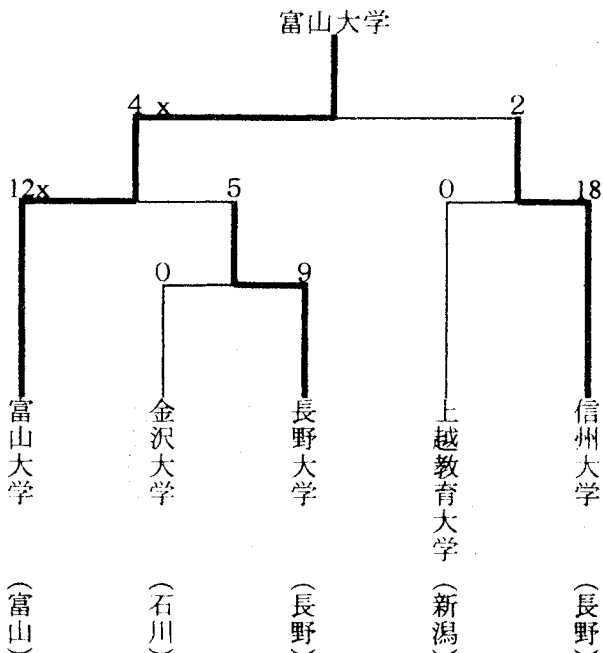

第4回北信越地区大学ソフトボール選手権大会兼
文部大臣杯第32回全日本大学ソフトボール選手権北信越地区予選会
日時 平成10年5月30日(土)～31日(日)
会場 石川県金沢市 石川県湊ソフトボール場

[男子]

第4回北信越地区大学ソフトボール選手権大会兼
文部大臣杯第32回全日本大学ソフトボール選手権北信越地区予選会
日時 平成10年5月30日(土)～31日(日)
会場 石川県金沢市 石川県湊ソフトボール場

[女子]