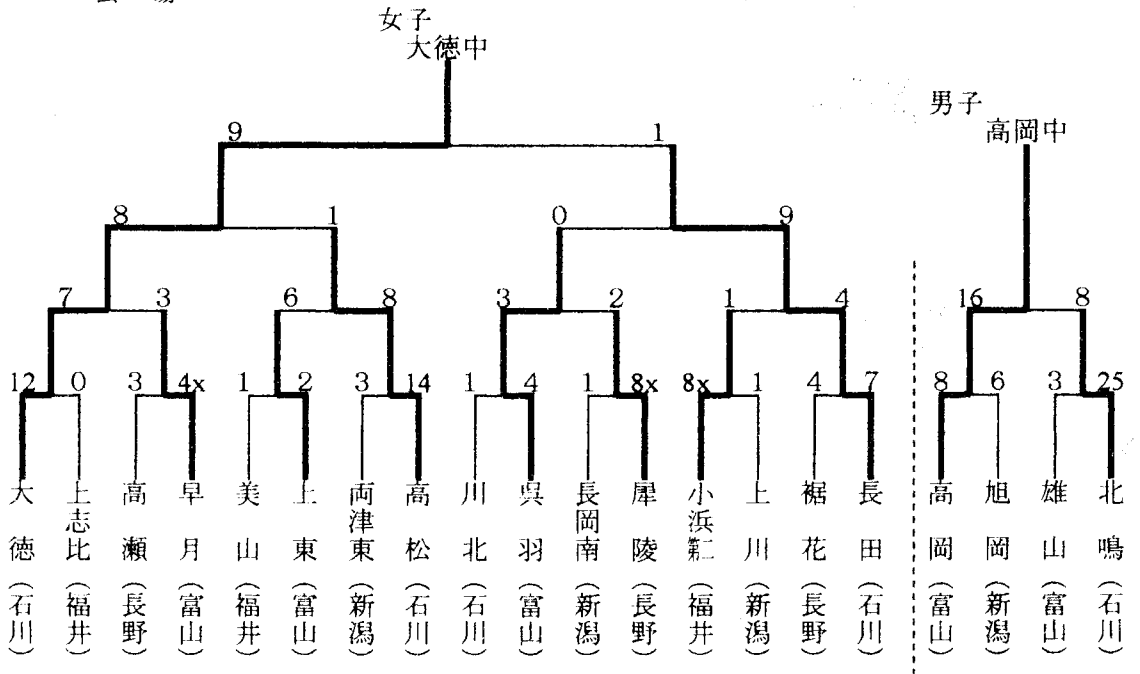

第36回北信越高等学校男子ソフトボール大会

日時 平成10年6月21日(日)~22日(月)  
会場 新潟県長岡市

第36回北信越高等学校女子ソフトボール大会

日時 平成10年6月  
会場 新潟県長岡市

日没のため、門前、雄山両校優勝

第19回北信越中学校総合競技大会ソフトボール大会

日 時  
会 場

第8回北信越中学校選抜ソフトボール大会

日 時  
会 場

第19回北信越国民体育大会ソフトボール競技

日時 平成10年8月29日(土)～30日(日)  
会場 新潟県上越市

成年男子1部  
(高田公園野球場)

成年男子2部  
(上越市少年野球場A)

成年女子  
(高田公園ソフトボール場A)

少年男子  
(上越市少年野球場B)

少年女子  
(高田公園ソフトボール場B)