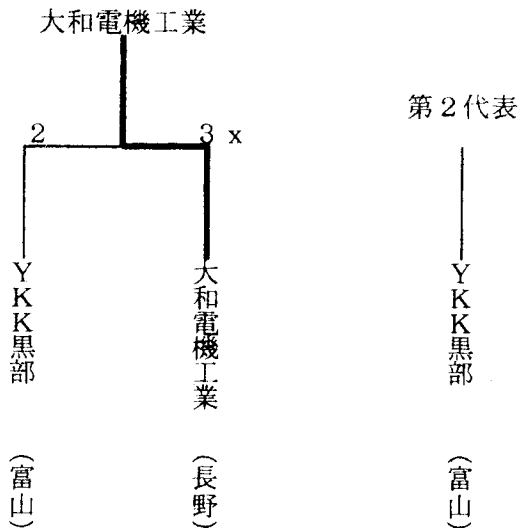

第38回全日本実業団男子ソフトボール選手権大会北信越予選会

日時 平成10年5月30日(土)～31日(日)

会場 富山県大島町コミュニティ公園広場

第38回全日本実業団女子ソフトボール選手権大会北信越予選会

日時 平成10年5月31日(日)

会場 富山県大島町コミュニティ公園広場

第19回全日本クラブ男子ソフトボール選手権大会北信越予選会

日時 平成10年5月30日(土)～31日(日)