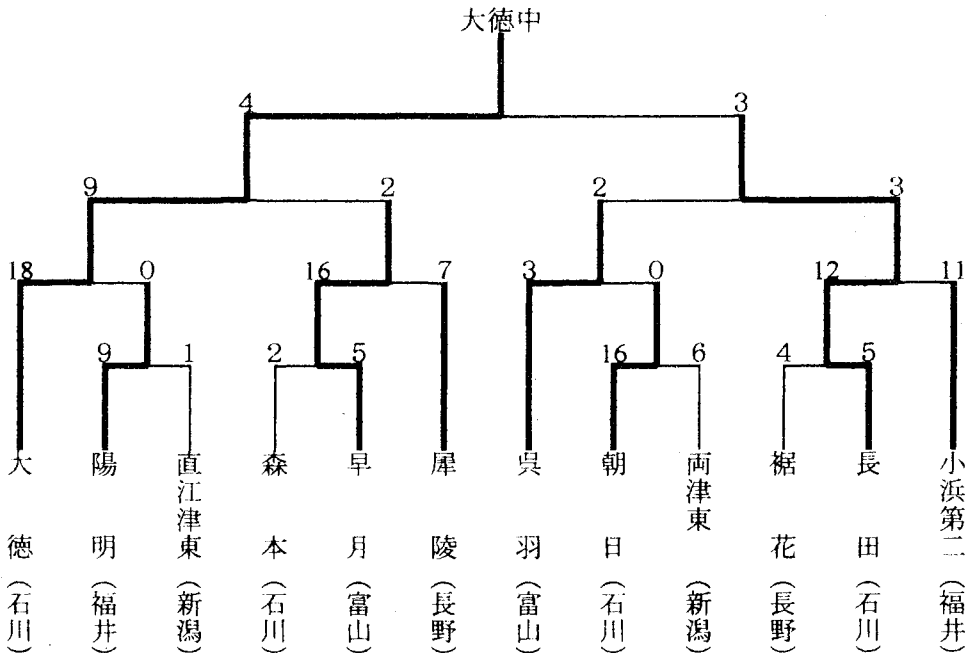

第36回北信越高等学校男子ソフトボール大会

日時 平成10年6月21日(日)~22日(月)  
会場 新潟県長岡市

第36回北信越高等学校女子ソフトボール大会

日時 平成10年6月  
会場 新潟県長岡市

日没のため、門前、雄山両校優勝

第19回北信越中学校総合競技大会ソフトボール大会

日 時  
会 場

第8回北信越中学校選抜ソフトボール大会

日 時  
会 場

第19回北信越国民体育大会ソフトボール競技

日時 平成10年8月29日(土)～30日(日)  
会場 新潟県上越市

成年男子1部  
(高田公園野球場)

成年男子2部  
(上越市少年野球場A)

成年女子  
(高田公園ソフトボール場A)

少年男子  
(上越市少年野球場B)

少年女子  
(高田公園ソフトボール場B)