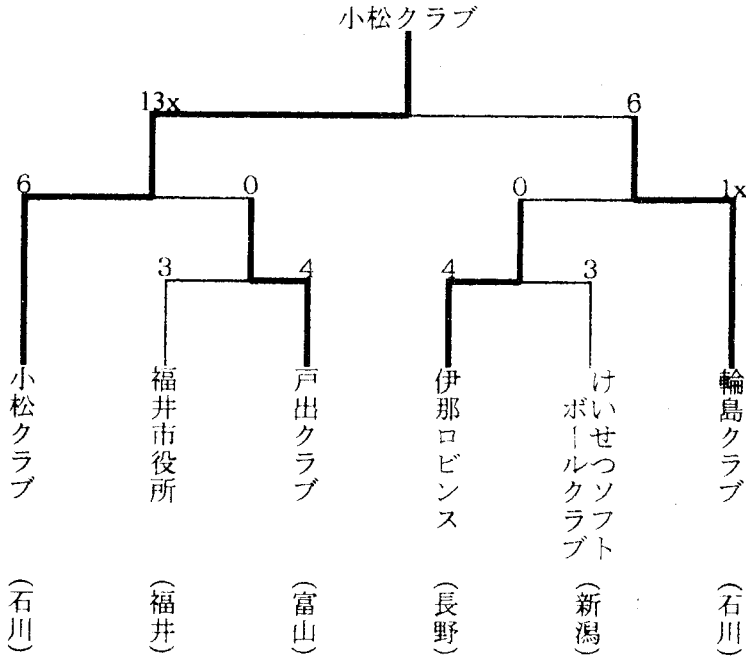

第3回北信越エルダーソフトボール選手権大会

日時 平成10年7月25日(土)～26日(日)  
 会場 長野県茅野市 運動公園広場野球場

リリース松本

第18回北信越一般男子・女子新人ソフトボール選手権大会

日時 平成10年9月19日(土)～20日(日)

会場 福井県福井市 開発グラウンド

[男子]

[女子]

第17回北信越レディースソフトボール選手権大会

日時 平成10年9月19日(土)～20日(日)

会場 福井県福井市 大島グラウンド

第18回北信越一般男子・女子ソフトボール選手権大会

日時 平成10年9月26日(土)～27日(日)

会場 石川県珠洲市蛸島町 珠洲市営ソフトボール場  
〔男子〕

〔女子〕

第5回北信越地区大学選手権男子・女子ソフトボール新人戦