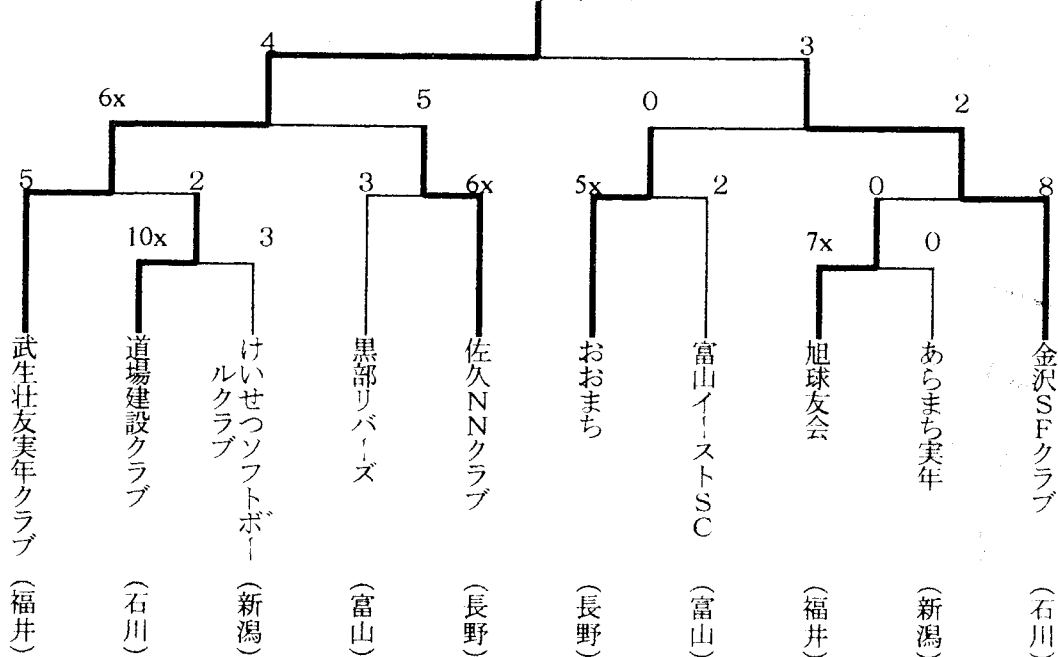

[女子]

第36回北信越壮年ソフトボール選手権大会

日時 平成10年6月13日(土)～14日(日)  
会場 福井県坂井郡坂井町 勤労者運動場

第2回北信越シニアソフトボール選手権大会

日時 平成10年6月13日(土)～14日(日)  
会場 福井県南条町 総合運動公園

第8回北信越実年ソフトボール選手権大会

日時 平成10年7月25日(土)～26日(日)  
 会場 長野県茅野市 運動公園広場野球場

武生壮友実年クラブ

第3回北信越エルダーソフトボール選手権大会

日時 平成10年7月25日(土)～26日(日)  
 会場 長野県茅野市 運動公園広場野球場

リリース松本

第18回北信越一般男子・女子新人ソフトボール選手権大会

日時 平成10年9月19日(土)～20日(日)

会場 福井県福井市 開発グラウンド

[男子]

[女子]

第17回北信越レディースソフトボール選手権大会

日時 平成10年9月19日(土)～20日(日)

会場 福井県福井市 大島グラウンド

第18回北信越一般男子・女子ソフトボール選手権大会

日時 平成10年9月26日(土)～27日(日)

会場 石川県珠洲市蛸島町 珠洲市営ソフトボール場  
〔男子〕

〔女子〕

第5回北信越地区大学選手権男子・女子ソフトボール新人戦