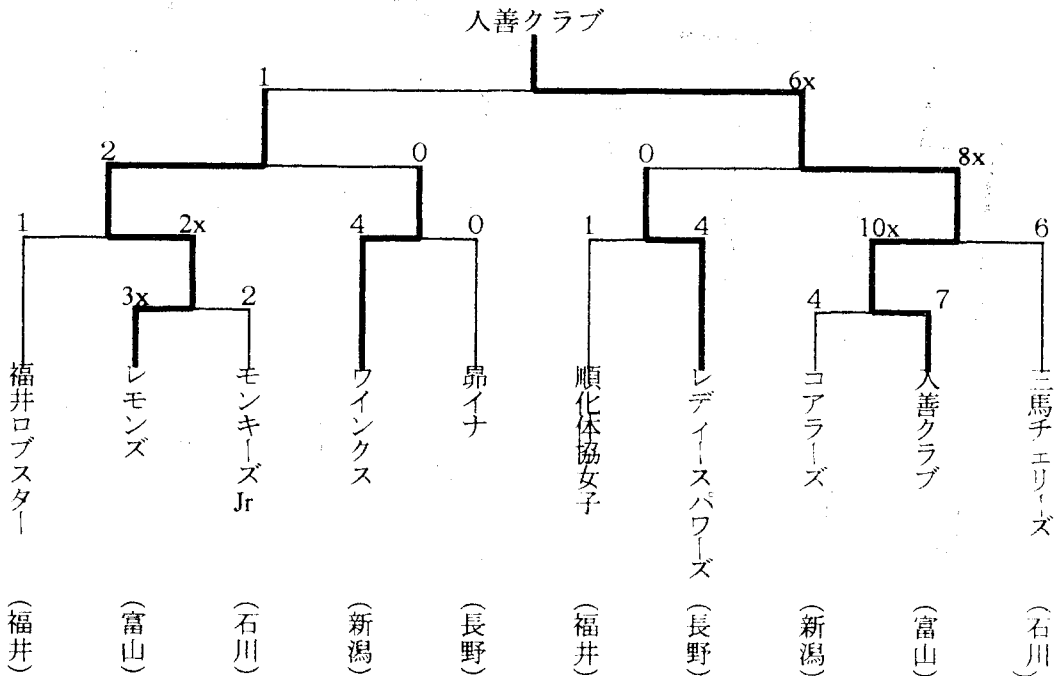

第3回北信越エルダーソフトボール選手権大会

日時 平成10年7月25日(土)～26日(日)  
 会場 長野県茅野市 運動公園広場野球場

リリース松本

第18回北信越一般男子・女子新人ソフトボール選手権大会

日時 平成10年9月19日(土)～20日(日)

会場 福井県福井市 開発グラウンド

[男子]

[女子]

第17回北信越レディースソフトボール選手権大会

日時 平成10年9月19日(土)～20日(日)

会場 福井県福井市 大島グラウンド

第18回北信越一般男子・女子ソフトボール選手権大会

日時 平成10年9月26日(土)～27日(日)

会場 石川県珠洲市蛸島町 珠洲市営ソフトボール場  
〔男子〕

〔女子〕

第5回北信越地区大学選手権男子・女子ソフトボール新人戦