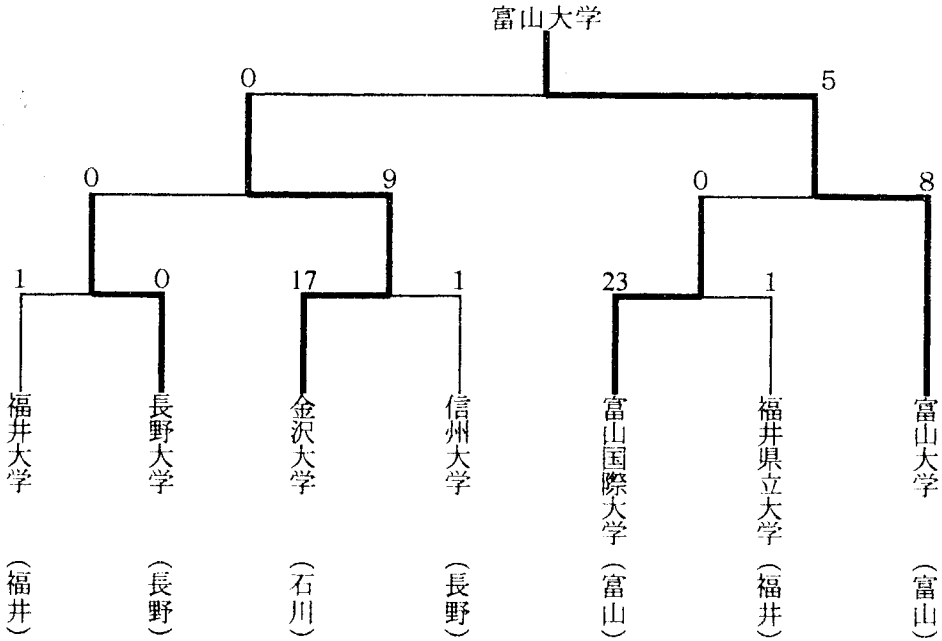

第5回北信越地区大学選手権男子・女子ソフトボール新人戦

日時 平成10年10月10日(土)～11日(日)
会場 富山県富山市

[男子]

[女子]