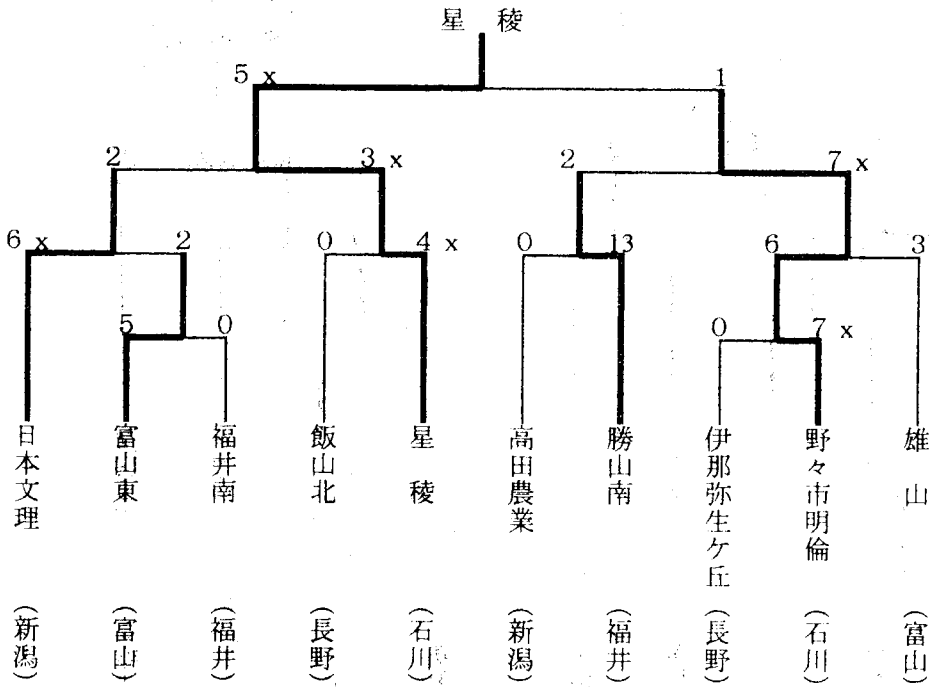

第36回北信越高等学校男子ソフトボール大会

日時 平成10年6月21日(日)~22日(月)
会場 新潟県長岡市