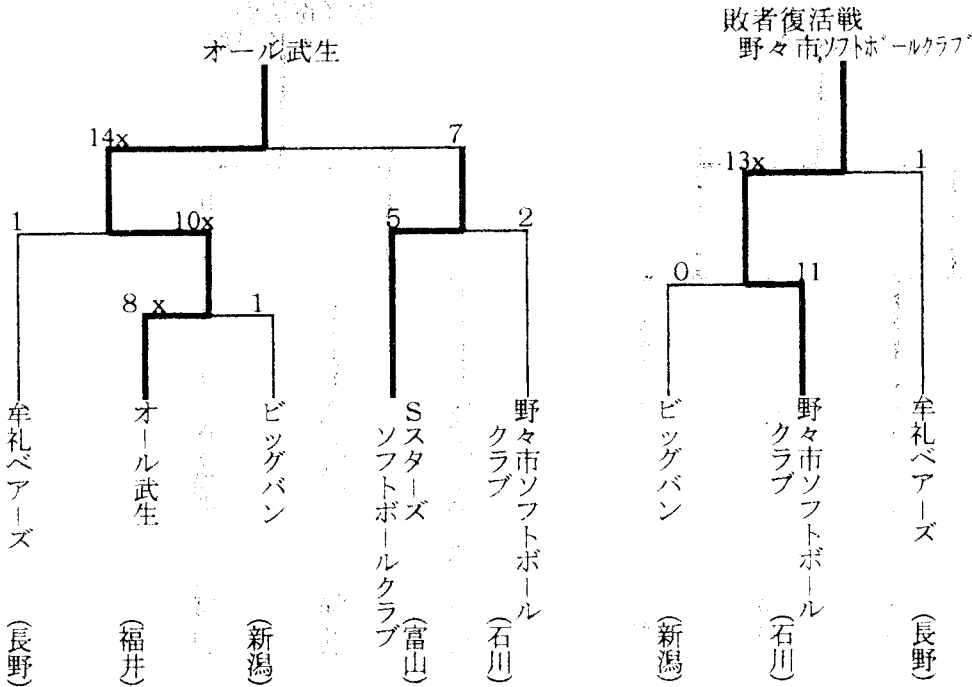

第19回全日本クラブ男子ソフトボール選手権大会北信越予選会

日時 平成10年5月30日(土)～31日(日)

会場 長野県大町市 昭和電工グラウンド