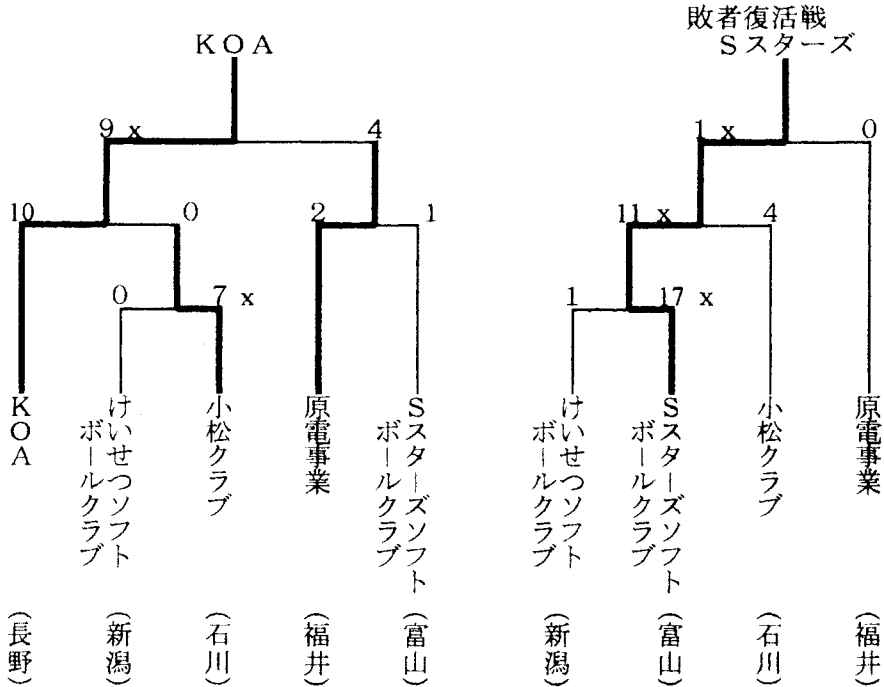

会場 長野県大町市 昭和電工グラウンド

第19回全日本クラブ女子ソフトボール選手権大会北信越予選会

日時 平成10年5月30日(土)～31日(日)

会場 長野県大町市 運動公園多目的グラウンド

第44回全日本総合男子ソフトボール選手権大会北信越予選会

日時 平成10年6月13日(土)~14日(日)  
会場 富山県富山市岩瀬 県ソフトボール球場

第50回全日本総合女子ソフトボール選手権大会北信越予選会

日時 平成10年6月13日(土)~14日(日)  
会場 富山県富山市岩瀬 県ソフトボール球場