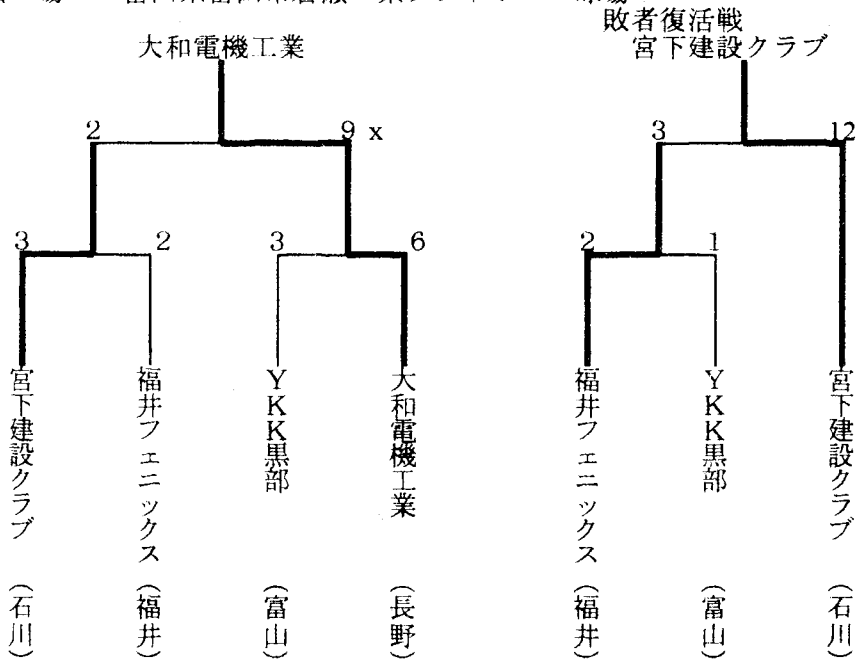

会場 長野県大町市 昭和電工グラウンド

第19回全日本クラブ女子ソフトボール選手権大会北信越予選会

日時 平成10年5月30日(土)～31日(日)

会場 長野県大町市 運動公園多目的グラウンド

第44回全日本総合男子ソフトボール選手権大会北信越予選会

日時 平成10年6月13日(土)~14日(日)  
会場 富山県富山市岩瀬 県ソフトボール球場

第50回全日本総合女子ソフトボール選手権大会北信越予選会

日時 平成10年6月13日(土)~14日(日)  
会場 富山県富山市岩瀬 県ソフトボール球場