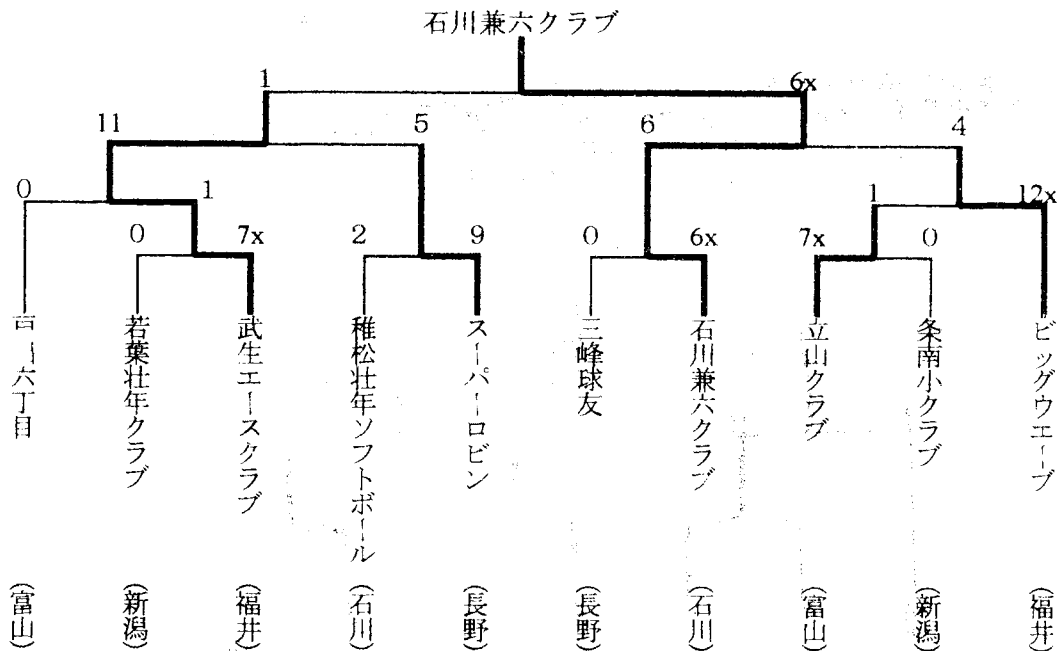

第36回北信越壮年ソフトボール選手権大会

日時 平成10年6月13日(土)～14日(日)
会場 福井県坂井郡坂井町 勤労者運動場