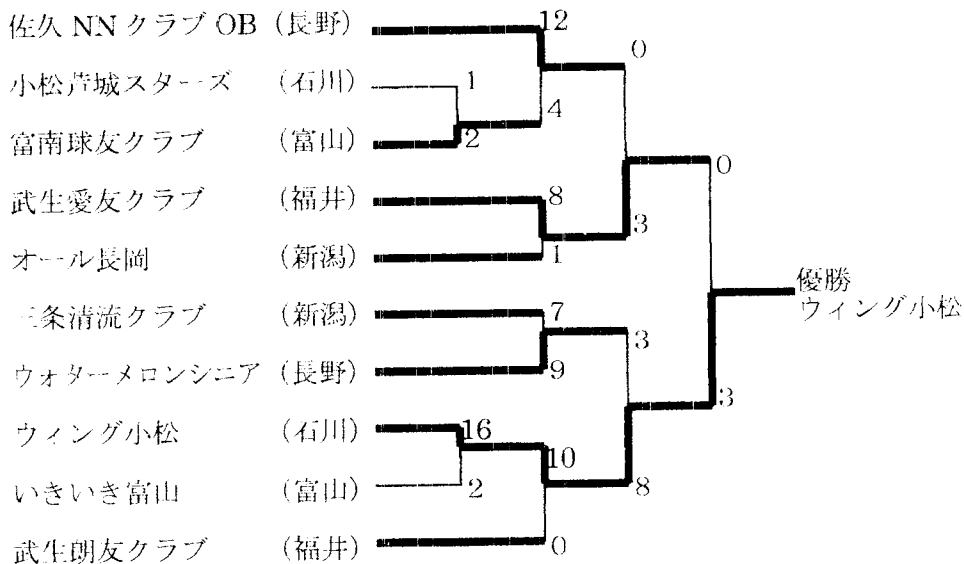

第37回北信越シニアソフトボール選手権大会

日 時：平成11年6月12日(土)～13日(日)

会 場：新潟県燕市燕スポーツランド