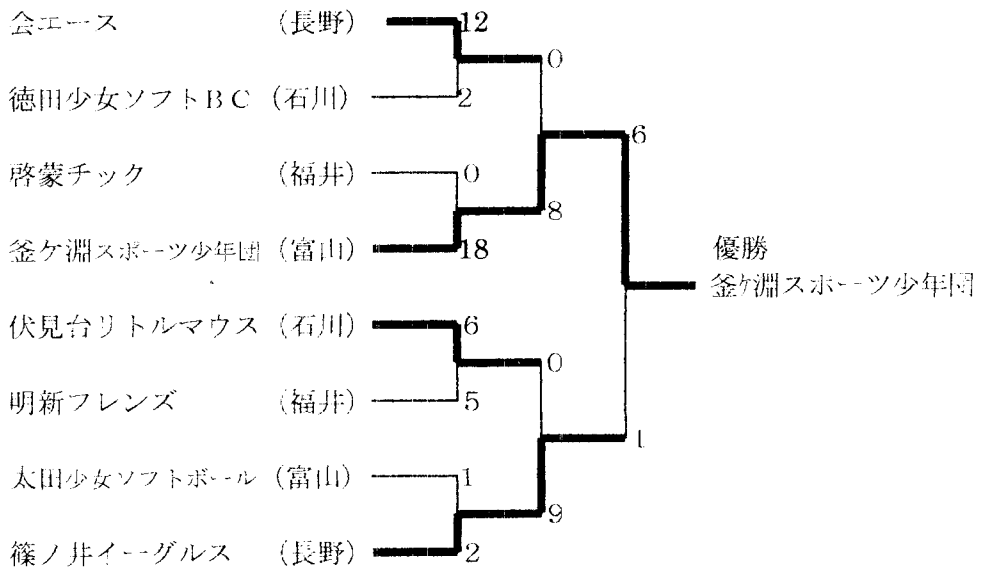

第12回北信越小学生女子ソフトボール選手権大会

日 時：平成11年9月25日（土）～26日（日）

会 場：福井県福井市開発グラウンド