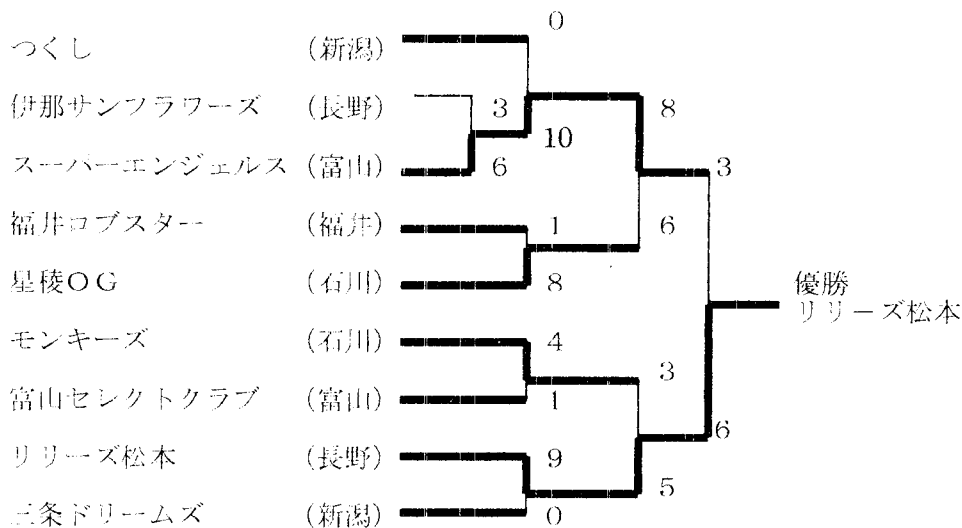

会 場：新潟県燕市燕スポーツランド

第9回北信越実年ソフトボール選手権大会

日 時：平成11年7月24日（土）～25日（日）  
 会 場：新潟県長岡市信濃川右岸運動公園SB場

第4回北信越エルダソフトボール選手権大会

日 時：平成11年7月24日（土）～25日（日）  
 会 場：新潟県長岡市信濃川河川公園ソフトボール場

第19回北信越一般男子・女子新人ソフトボール選手権大会

日 時：平成11年9月18日（土）～19日（日）