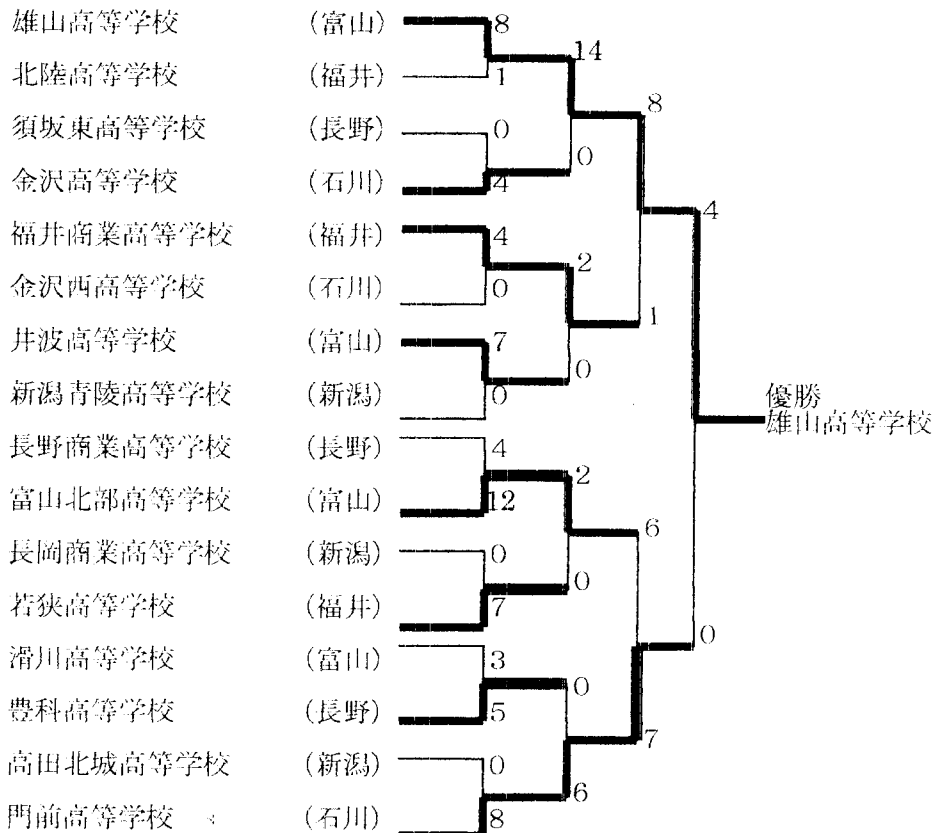

目 次

第39回全日本実業団男子・女子北信越予選会	1
第20回全日本クラブ男子・女子北信越予選会	2
第45回全日本総合男子北信越予選会	3
第51回全日本総合女子北信越予選会	3
第37回北信越高等学校男子・女子大会	4
第20回北信越中学校競技大会	5
第20回北信越国民体育大会	6
第12回北信越小学生男子・女子大会	7
第5回ミズノオープン北信越大会	8
第18回北信越高等学校新人大会兼全国高校選抜北信越予選会	9
第5回北信越大学選手権兼全日本大学選手権北信越予選会	10
第37回北信越壮年選手権大会	11
第37回北信越シニア選手権大会	11
第9回北信越実年選手権大会	12
第4回北信越エルダ選手権大会	12
第19回北信越一般男子・女子新人選手権大会	13
第19回北信越レディース選手権大会	13
第19回北信越一般男子・女子選手権大会	14
第6回北信越大学選手権男子・女子新人戦	15
第10回北信越中学校選抜大会	16

日 時：平成11年6月5日（土）～7日（月）

会 場：新潟県燕市スポーツランド燕多目的グラウンド

第51回全日本総合女子ソフトボール選手権大会北信越予選会

日 時：平成11年6月5日（土）～7日（月）

会 場：新潟県燕市スポーツランド燕多目的グラウンド

第37回北信越高等学校男子ソフトボール大会

日時：平成11年6月18日(金)～20日(日)  
会場：富山県立山町町民グラウンド

第37回北信越高等学校女子ソフトボール大会

日時：平成11年6月18日(金)～20日(日)  
会場：富山県立山町町民グラウンド

第20回北信越中学校総合競技大会女子ソフトボール大会

日時：平成11年8月5日（木）～6日（金）

会場：新潟県見附市見附中学校グラウンド

第20回北信越中学校総合競技大会男子ソフトボール大会

日時：平成11年8月5日（木）～6日（金）

会場：新潟県見附市見附中学校グラウンド

第20回北信越国民体育大会ソフトボール競技