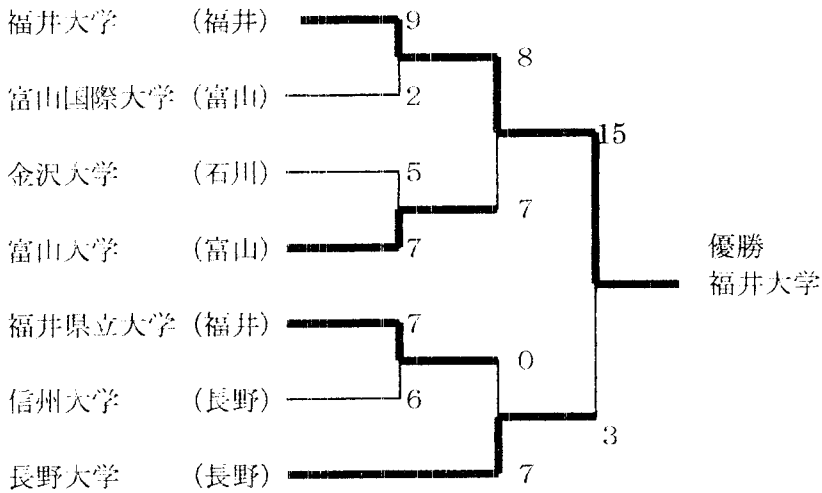

会 場：福井県金津町トリムパークかなづ

第19回北信越一般女子ソフトボール選手権大会

日 時：平成11年9月25日（土）～26日（日）

会 場：福井県金津町トリムパークかなづ

第6回北信越地区大学選手権男子ソフトボール新人戦

日 時：平成11年10月9日（土）～10日（日）

会 場：富山県岩瀬スポーツ公園

敗者戦

第6回北信越地区大学選手権女子ソフトボール新人戦

日 時：平成11年10月9日（土）～10日（日）

会 場：富山県岩瀬スポーツ公園

敗者戦