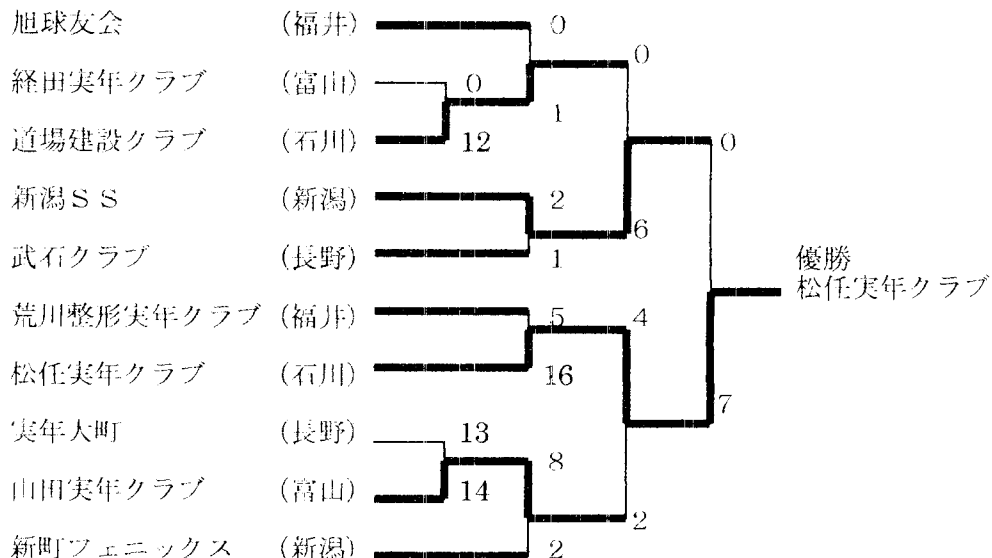

第9回北信越実年ソフトボール選手権大会

日 時：平成11年7月24日（土）～25日（日）
会 場：新潟県長岡市信濃川右岸運動公園SB場