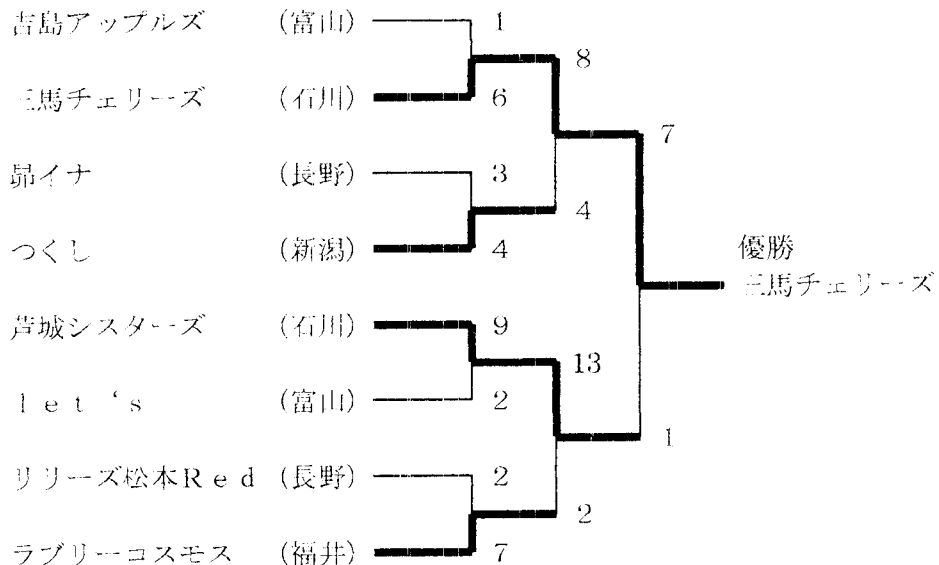

会 場：富山県氷見市運動公園軽運動場

〔男子〕

〔女子〕

第19回北信越レディースソフトボール選手権大会

日 時：平成11年9月18日（土）～19日（日）

会 場：富山県氷見市運動公園軽運動場

第19回北信越一般男子ソフトボール選手権大会

日 時：平成11年9月25日（土）～26日（日）