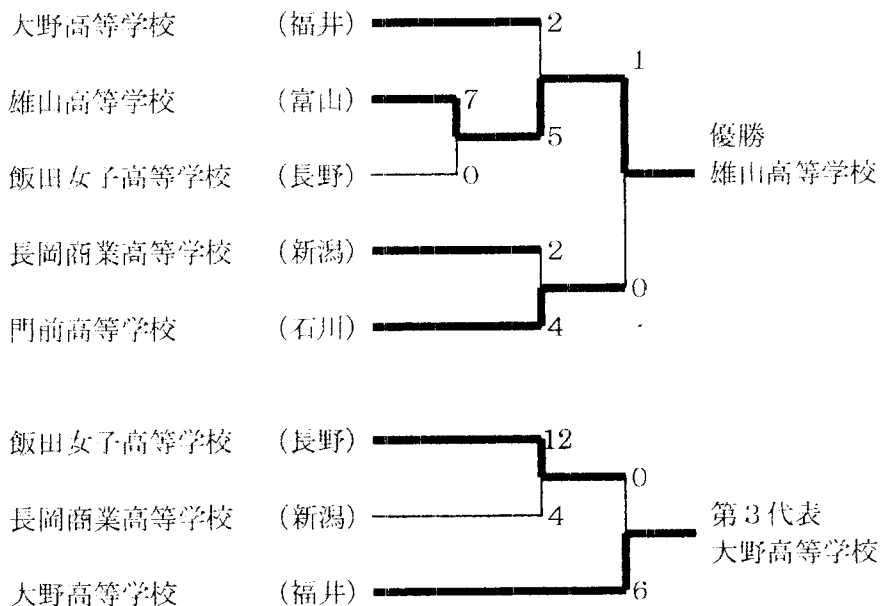

第18回北信越高等学校新人ソフトボール大会

日時：平成11年11月6日（土）～7日（日）

会場：長野県あずさ運動公園グラウンド

〔男子〕

〔女子〕