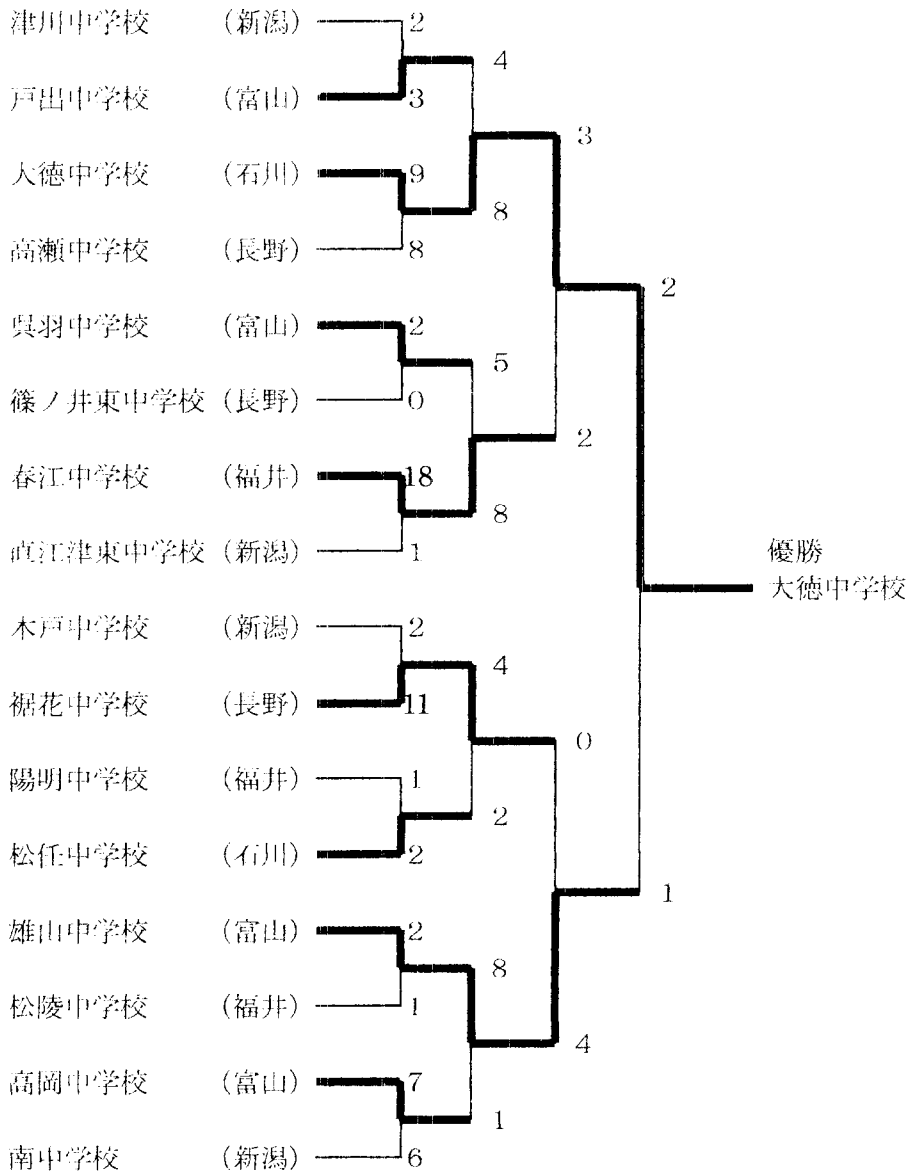

目 次

第39回全日本実業団男子・女子北信越予選会	1
第20回全日本クラブ男子・女子北信越予選会	2
第45回全日本総合男子北信越予選会	3
第51回全日本総合女子北信越予選会	3
第37回北信越高等学校男子・女子大会	4
第20回北信越中学校競技大会	5
第20回北信越国民体育大会	6
第12回北信越小学生男子・女子大会	7
第5回ミズノオープン北信越大会	8
第18回北信越高等学校新人大会兼全国高校選抜北信越予選会	9
第5回北信越大学選手権兼全日本大学選手権北信越予選会	10
第37回北信越壮年選手権大会	11
第37回北信越シニア選手権大会	11
第9回北信越実年選手権大会	12
第4回北信越エルダ選手権大会	12
第19回北信越一般男子・女子新人選手権大会	13
第19回北信越レディース選手権大会	13
第19回北信越一般男子・女子選手権大会	14
第6回北信越大学選手権男子・女子新人戦	15
第10回北信越中学校選抜大会	16

日 時：平成11年6月5日（土）～7日（月）

会 場：新潟県燕市スポーツランド燕多目的グラウンド

第51回全日本総合女子ソフトボール選手権大会北信越予選会

日 時：平成11年6月5日（土）～7日（月）

会 場：新潟県燕市スポーツランド燕多目的グラウンド

第37回北信越高等学校男子ソフトボール大会

日時：平成11年6月18日(金)～20日(日)  
会場：富山県立山町町民グラウンド

第37回北信越高等学校女子ソフトボール大会

日時：平成11年6月18日(金)～20日(日)  
会場：富山県立山町町民グラウンド

第20回北信越中学校総合競技大会女子ソフトボール大会

日時：平成11年8月5日（木）～6日（金）

会場：新潟県見附市見附中学校グラウンド

第20回北信越中学校総合競技大会男子ソフトボール大会

日時：平成11年8月5日（木）～6日（金）

会場：新潟県見附市見附中学校グラウンド

第20回北信越国民体育大会ソフトボール競技