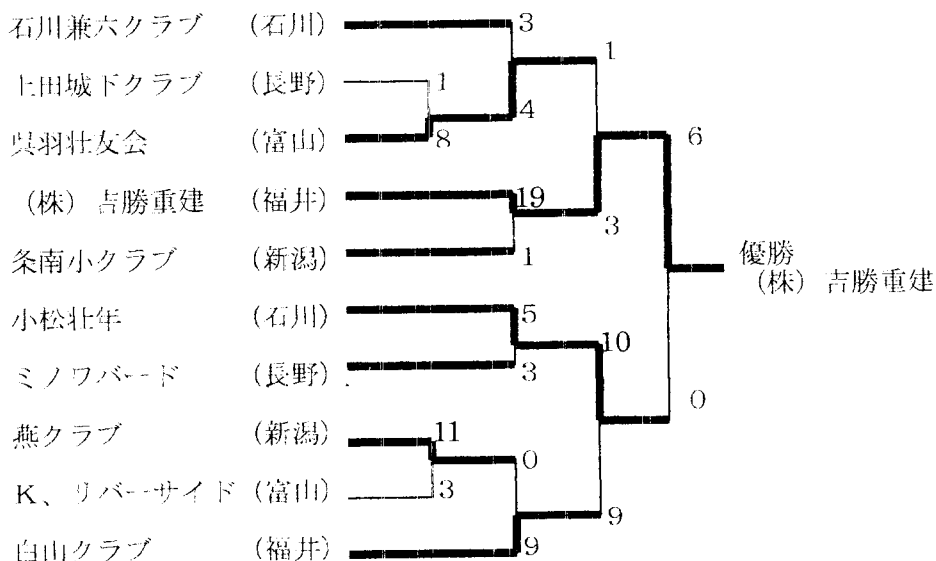

会場：長野県あずさ運動公園グラウンド

〔男子〕

〔女子〕

第5回北信越地区大学男子ソフトボール選手権大会兼

文部大臣杯第33回全日本大学ソフトボール選手権北信越地区予選会

日 時：平成11年5月29日（土）～30日（日）

会 場：長野県長野市松代町西寺尾運動場

第5回北信越地区大学女子ソフトボール選手権大会兼

文部大臣杯第33回全日本大学ソフトボール選手権北信越地区予選会

日 時：平成11年5月29日（土）～30日（日）

会 場：長野県長野市松代町西寺尾運動場

第37回北信越壮年ソフトボール選手権大会

日 時：平成11年6月12日(土)～13日(日)

会 場：新潟県三条市三条燕総合グラウンド

第37回北信越シニアソフトボール選手権大会

日 時：平成11年6月12日(土)～13日(日)