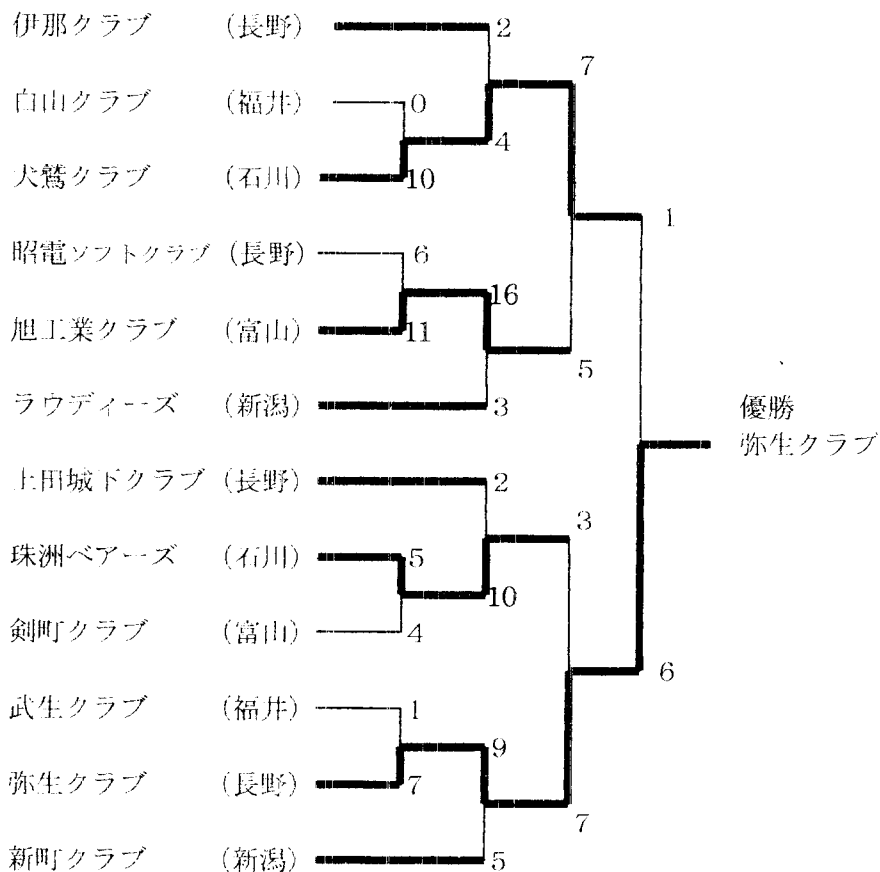

第12回北信越小学生女子ソフトボール選手権大会

日 時：平成11年9月25日（土）～26日（日）

会 場：福井県福井市開発グラウンド

第5回ミスノオープンソフトボール北信越大会

日 時：平成11年10月16日（土）～17日（日）

会 場：長野県上田市宮野球場

第18回北信越高等学校新人ソフトボール大会

日時：平成11年11月6日（土）～7日（日）

会場：長野県あずさ運動公園グラウンド

〔男子〕

〔女子〕

第5回北信越地区大学男子ソフトボール選手権大会兼

文部大臣杯第33回全日本大学ソフトボール選手権北信越地区予選会

日 時：平成11年5月29日（土）～30日（日）

会 場：長野県長野市松代町西寺尾運動場

第5回北信越地区大学女子ソフトボール選手権大会兼