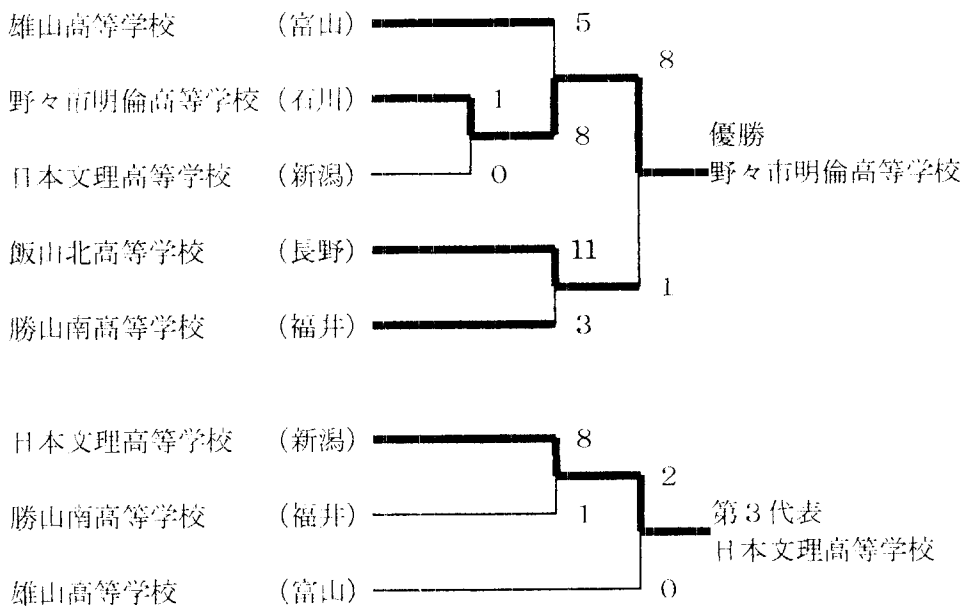

第18回北信越高等学校新人ソフトボール大会

日時：平成11年11月6日（土）～7日（日）

会場：長野県あずさ運動公園グラウンド

〔男子〕