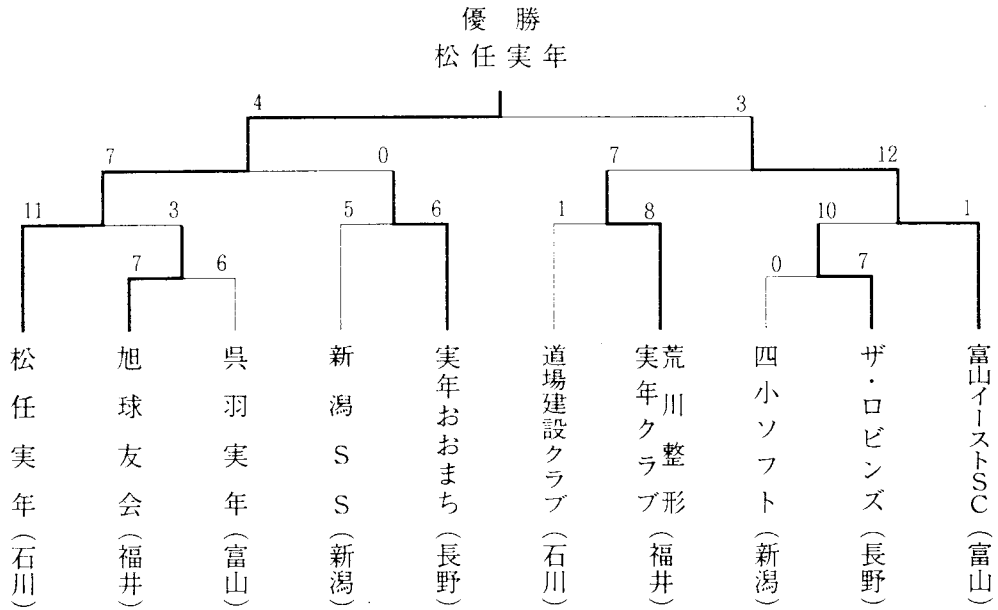

第11回北信越実年ソフトボール大会

日 時 平成13年7月21日(土)～22日(日)

場 所 輪島市営洲衛ソフトボール場