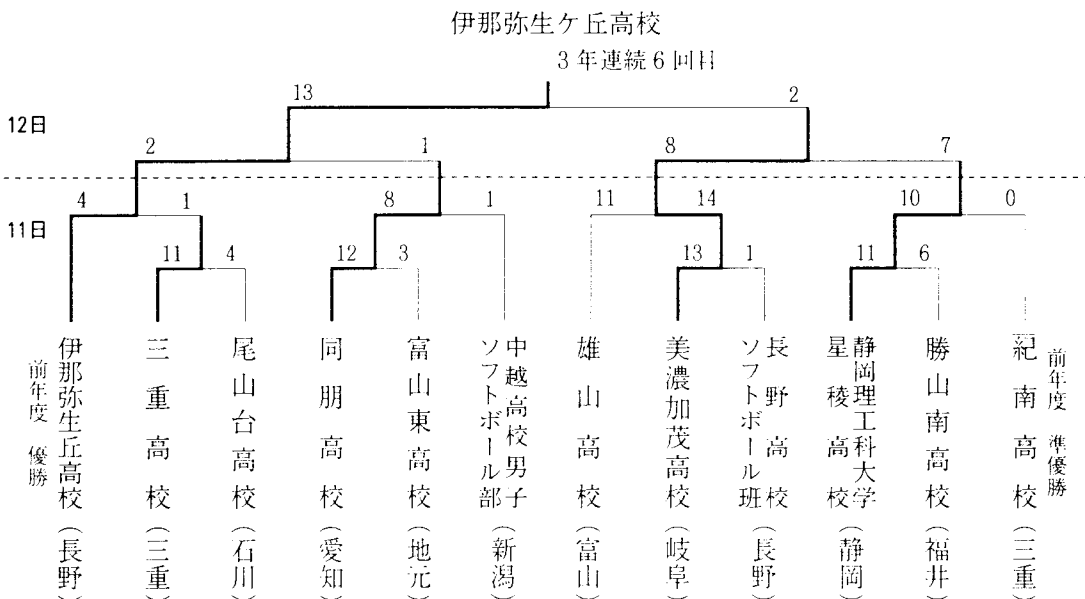

<一般女子>

平成13年度中日本総合ソフトボール選手権大会

日 時 平成13年8月11日(土)～12日(日)
場 所 富山県婦中町 羽根ビースフル公園

優勝 3位
伊那弥生ヶ丘高校
美濃加茂高校
同朋高校
静岡理工科大学星稜高校

<高校男子>

平成13年度中日本総合ソフトボール選手権大会

日時 平成13年8月11日(土)～12日(日)
場所 富山県婦中町 婦中スポーツプラザ

標準優勝 3 3
星愛三岐 城知重女 高徳高子 校校校校