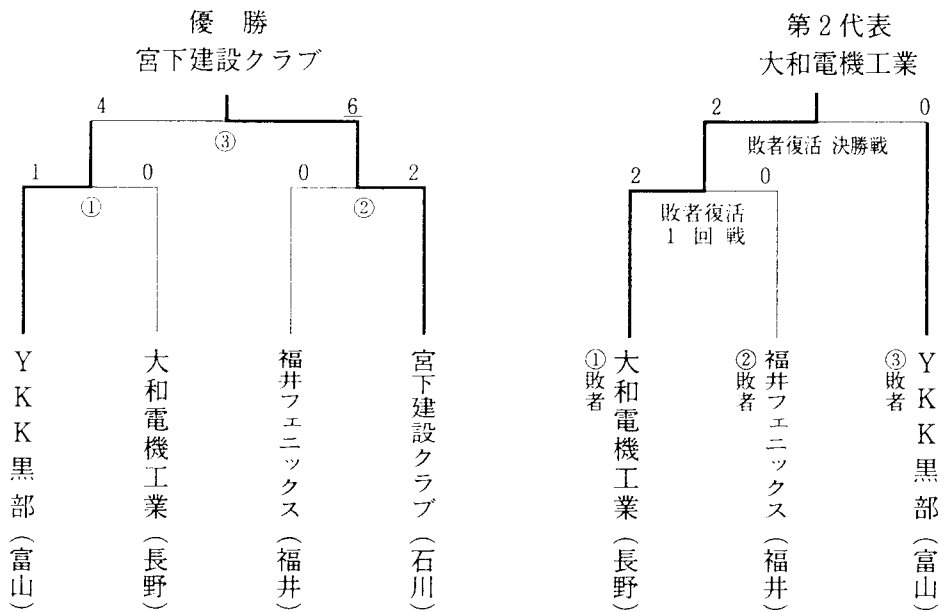

第53回全日本総合女子ソフトボール選手権北信越予選会

日時 平成13年6月30日(土)～7月2日(月)

場所 伊那市美すずスポーツ公園