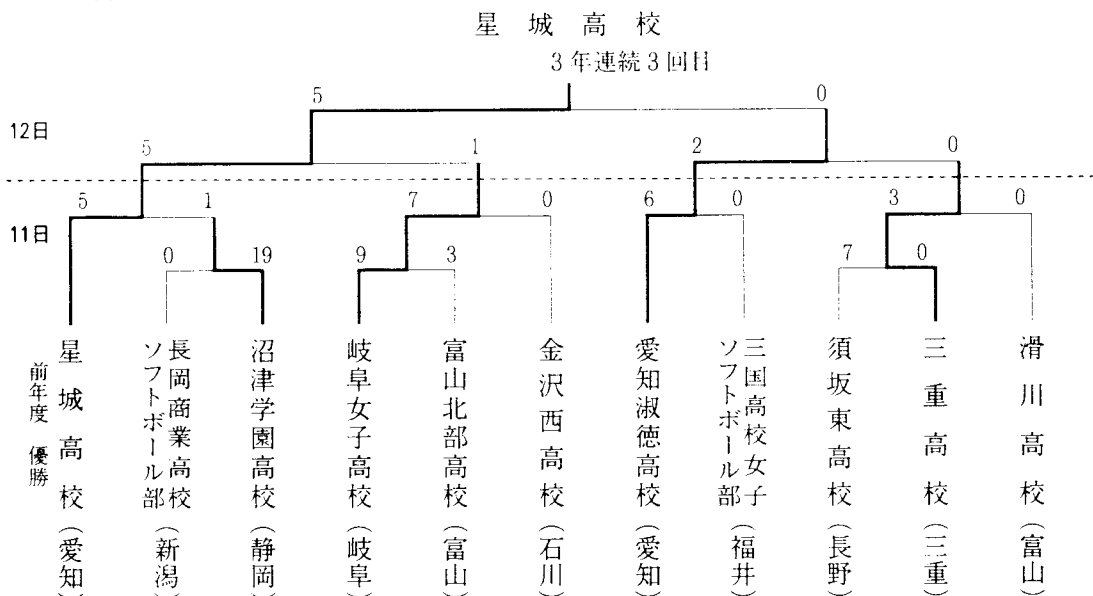

平成13年度中日本総合ソフトボール選手権大会

日時 平成13年8月11日(土)～12日(日)
場所 富山県婦中町 婦中スポーツプラザ

標準優勝 3 3
星愛三岐 城知重女 高徳高子 校校校校

〈高校女子〉