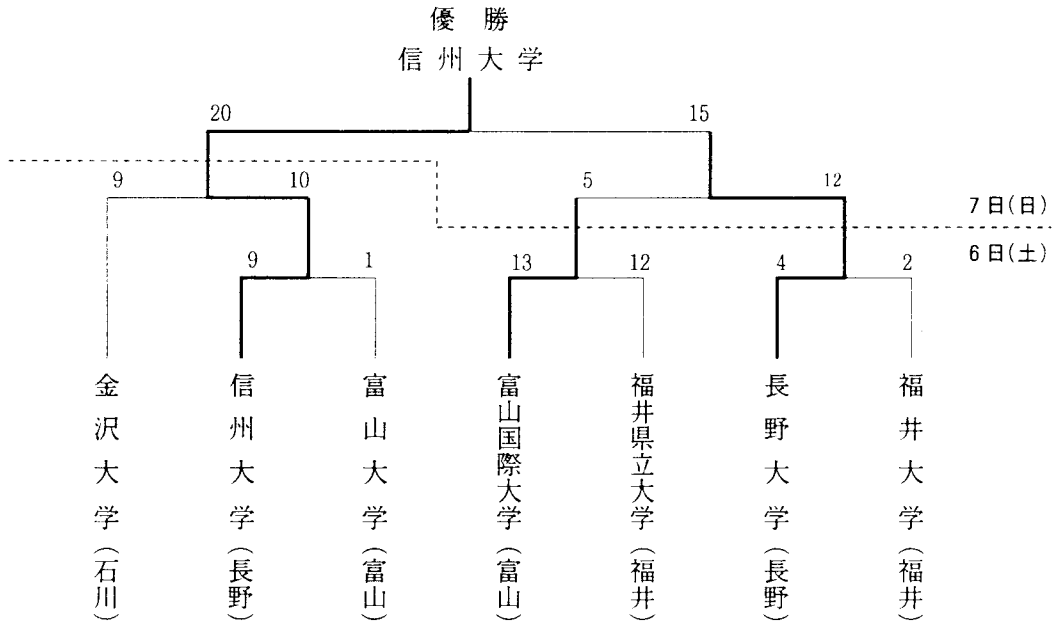

〈少年男子〉(町民グラウンド)

〈少年女子〉(雄山高校グラウンド)

第20回北信越レディースソフトボール大会

日時 平成13年9月15日(土)~16日(日)

場所 スポーツランド燕

第21回北信越一般男子新人ソフトボール大会

日時 平成13年9月15日(土)~16日(日)

場所 新潟県スポーツランド燕

第21回北信越一般男子ソフトボール選手権大会

日 時 平成13年 9月22日(土)～23日(日)
場 所 上田市営染屋台球場

第21回北信越女子ソフトボール選手権大会

日 時 平成13年 9月22日(土)～ 9月23日(日)
場 所 上田市営野球場

第14回北信越小学生男子ソフトボール選手権

日 時 平成13年 9月22日(土)～23日(日)
場 所 富山県富山市岩瀬県ソフトボール場

第14回北信越小学生女子ソフトボール選手権

日 時 平成13年 9月22日(土)～23日(日)
場 所 富山県富山市岩瀬県ソフトボール場

第8回北信越地区大学男子ソフトボール新人大会

日時 平成13年10月6日(土)～7日(日)

場所 石川県北部運動公園

第8回北信越地区大学女子ソフトボール新人大会

日時 平成13年10月6日(土)～7日(日)

場所 石川県北部運動公園

第7回ミスノオープンソフトボール北信越大会