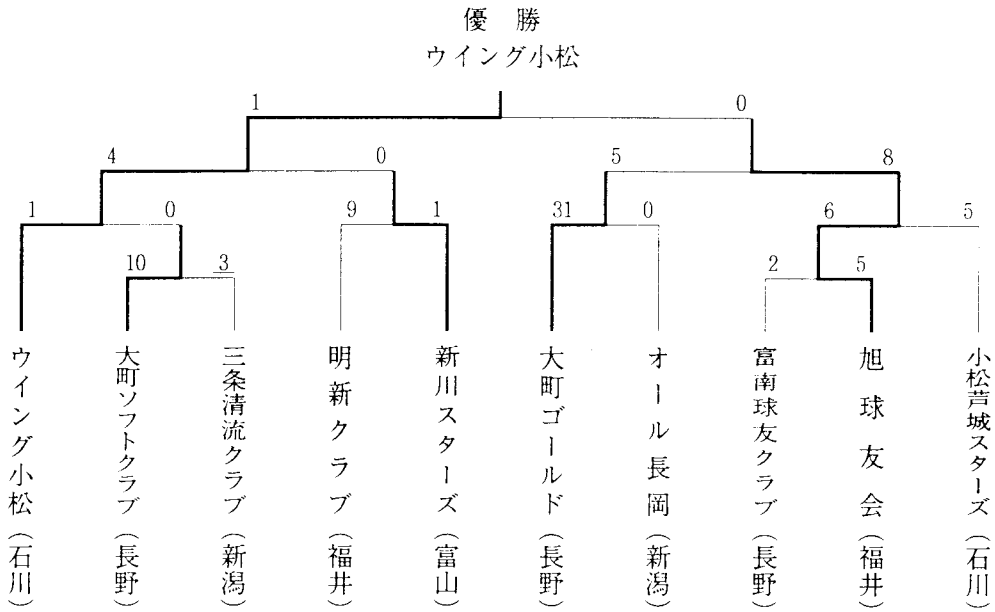

日時 平成13年5月26日(土)～27日(日)

場所 福井市開発グラウンド

第5回北信越シニアソフトボール選手権大会

日時 平成13年6月9日(土)~10日(日)

場所 長野県上伊那郡 宮田野球場

第39回北信越壮年ソフトボール選手権大会

日時 平成13年6月9日(土)~10日(日)

場所 駒ヶ根市営グラウンド