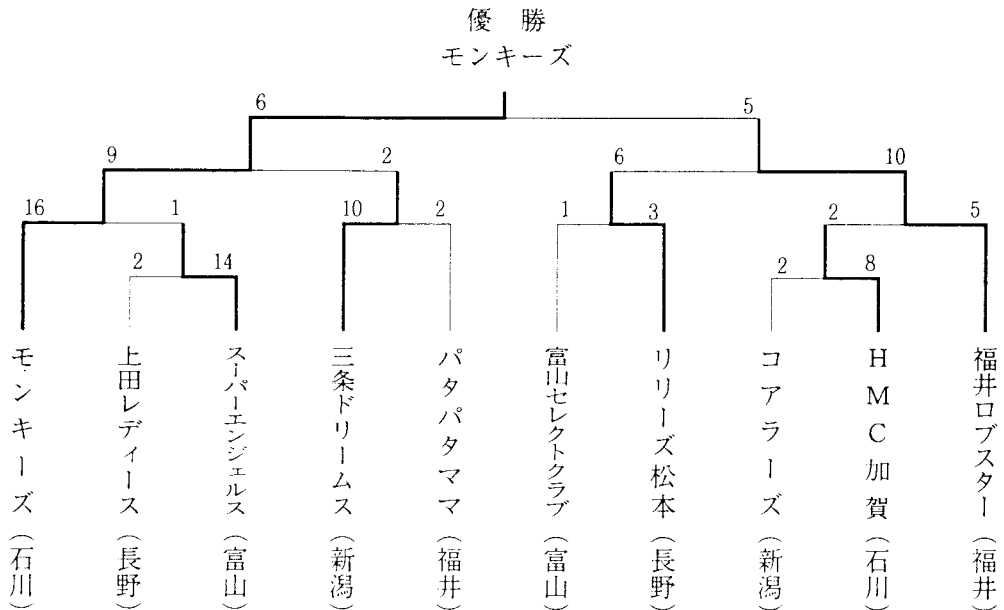

日 時 平成13年6月30日(土)~7月2日(月)
場 所 伊那市富士塚スポーツ公園

第53回全日本総合女子ソフトボール選手権北信越予選会

日時 平成13年6月30日(土)～7月2日(月)

場所 伊那市美すずスポーツ公園

第6回北信越エルダーソフトボール大会

日時 平成13年7月21日(土)～22日(日)

場所 輪島市営洲衛ソフトボール場

第11回北信越実年ソフトボール大会