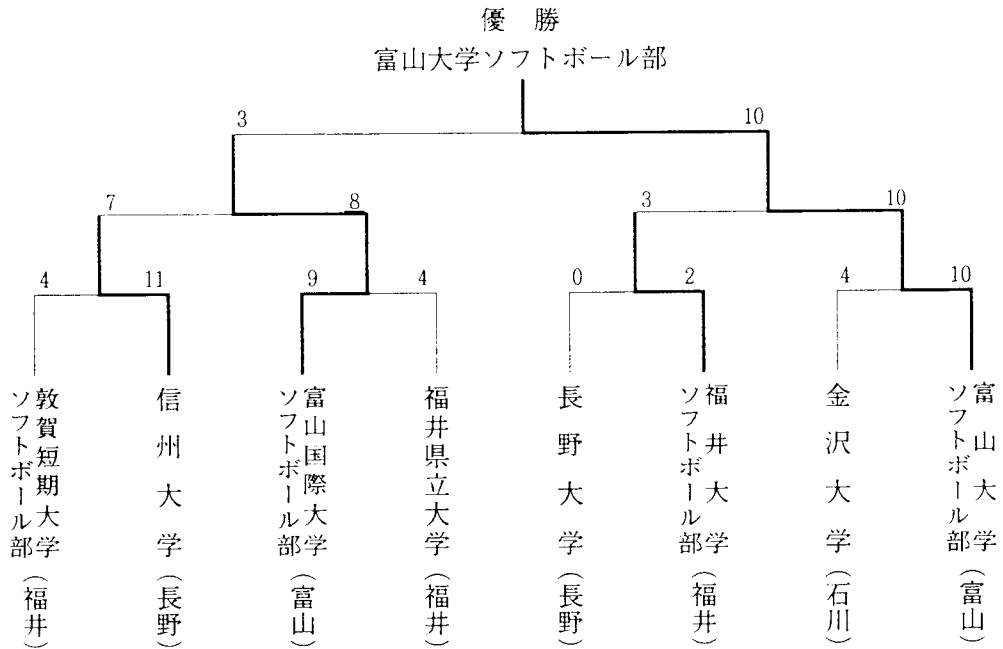

場 所 富山県氷見市氷見運動公園軽運動場

【男子の部】

【女子の部】

1 位 エンジェルス	第一代表	2勝 0敗
2 位 パーキーメイツ	第二代表	1勝 1敗
3 位 宮下建設クラブ		0勝 2敗

第7回北信越地区大学男子ソフトボール選手権大会

日時 平成13年5月26日(土)～27日(日)

場所 福井市開発グラウンド

第7回北信越地区大学女子ソフトボール選手権大会