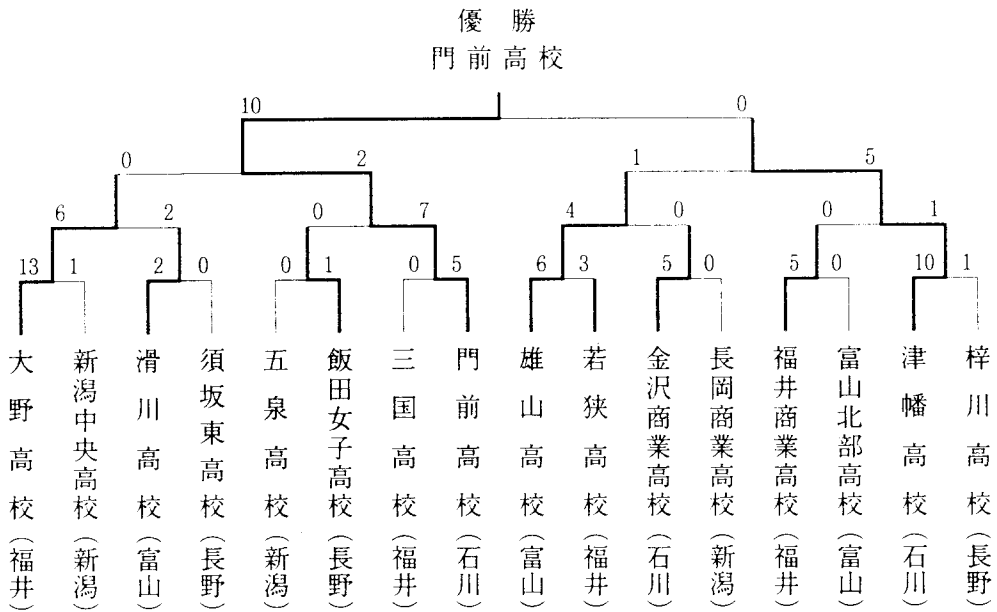

平成13年度全国高等学校総合体育大会男子北信越最終予選会

日時 平成13年6月9日(土)
場所 上越市営ソフトボール場

第39回北信越高等学校男子ソフトボール選手権大会

日時 平成13年6月16日(土)~17日(日)
場所 武生東運動公園

第39回北信越高等学校女子ソフトボール選手権大会

日 時 平成13年6月16日(土)~17日(日)
場 所 武生東運動公園

第47回全日本総合男子ソフトボール選手権北信越予選会