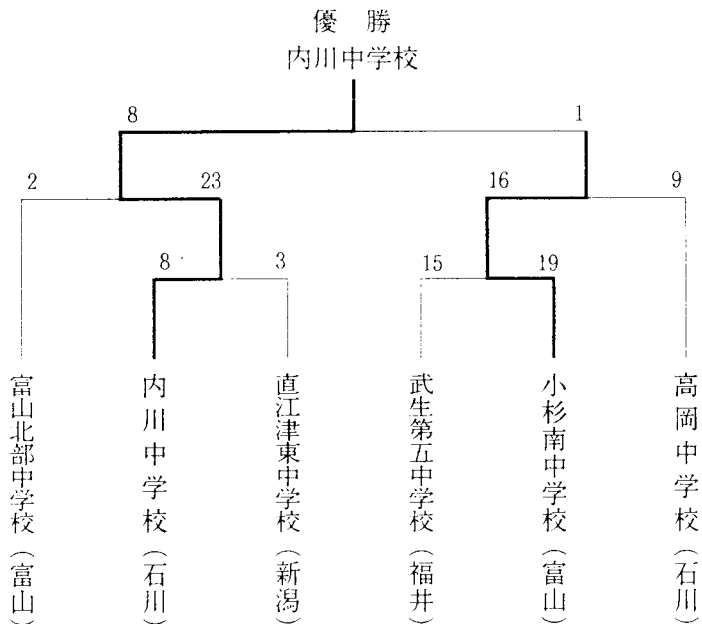

日 時 平成13年7月21日(土)～22日(日)

場 所 輪島市営洲衛ソフトボール場

第22回北信越中学校総合競技男子ソフトボール競技

日 時 平成13年8月7日(火)～8日(水)

場 所 富山市岩瀬スポーツ公園ソフトボール広場

第22回北信越中学校総合競技女子ソフトボール競技大会

日時 平成13年8月7日(火)～8日(水)
場所 富山市岩瀬スポーツ公園ソフトボール広場

優勝
雄山中学校