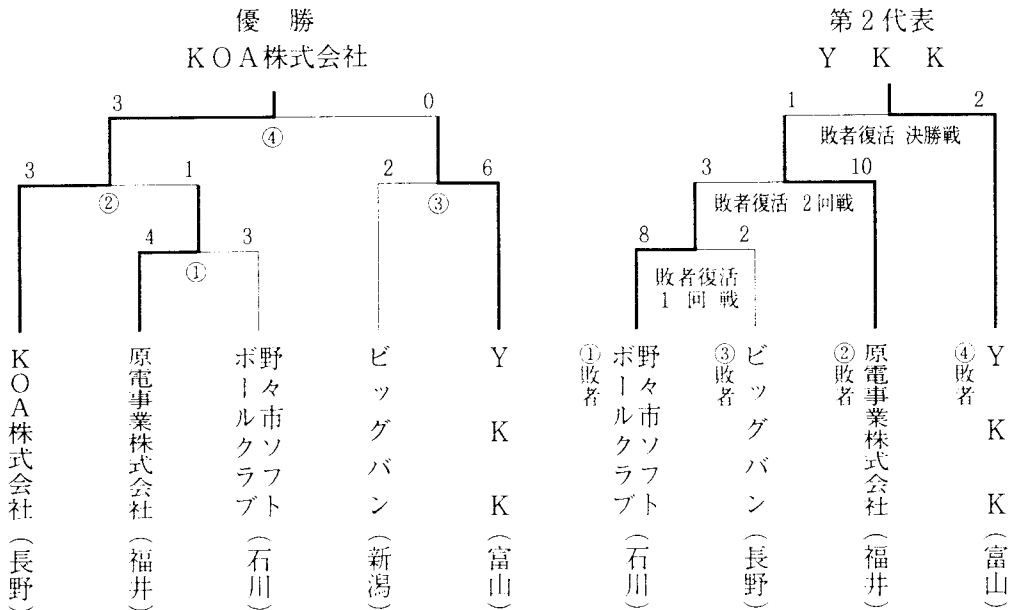

第47回全日本総合男子ソフトボール選手権北信越予選会

日 時 平成13年6月30日(土)~7月2日(月)
場 所 伊那市富士塚スポーツ公園