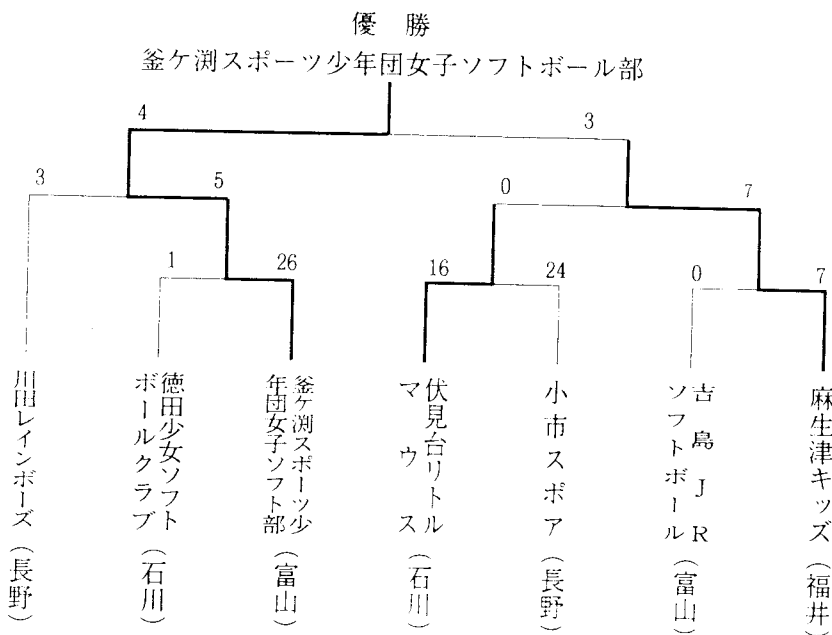

第21回北信越一般男子ソフトボール選手権大会

日 時 平成13年 9月22日(土)～23日(日)
場 所 上田市営染屋台球場

第21回北信越女子ソフトボール選手権大会

日 時 平成13年 9月22日(土)～ 9月23日(日)
場 所 上田市営野球場

第14回北信越小学生男子ソフトボール選手権

日 時 平成13年 9月22日(土)～23日(日)
場 所 富山県富山市岩瀬県ソフトボール場

第14回北信越小学生女子ソフトボール選手権

日 時 平成13年 9月22日(土)～23日(日)
場 所 富山県富山市岩瀬県ソフトボール場

第8回北信越地区大学男子ソフトボール新人大会

日時 平成13年10月6日(土)～7日(日)

場所 石川県北部運動公園

第8回北信越地区大学女子ソフトボール新人大会

日時 平成13年10月6日(土)～7日(日)

場所 石川県北部運動公園

第7回ミスノオープンソフトボール北信越大会