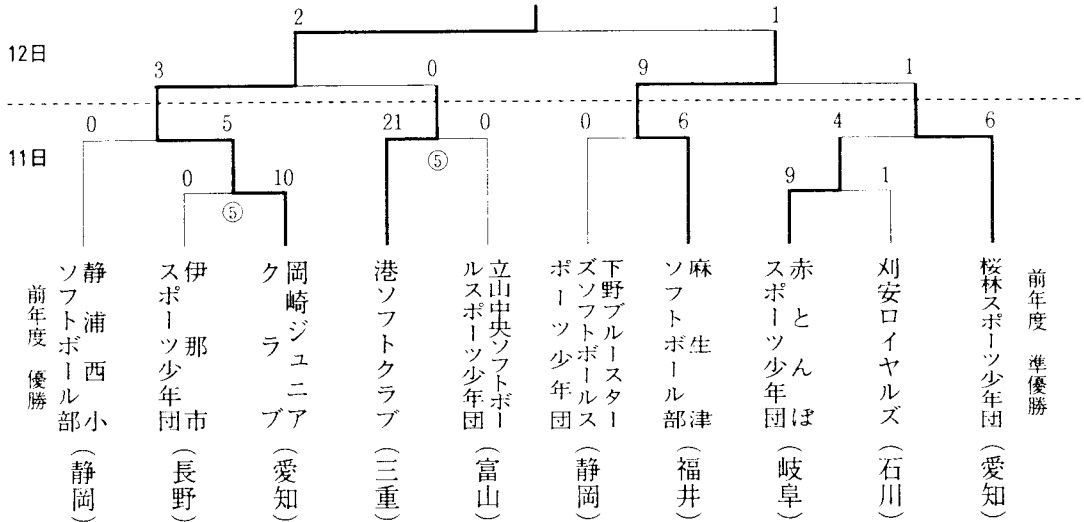

平成13年度中日本総合ソフトボール選手権大会

日 時 平成13年8月11日(土)～12日(日)

場 所 富山県大沢野町 県立大沢野工業高校グラウンド

優勝 岡崎ジュニアクラブ
準優勝 麻生津ソフトボール部
3位 港ソフトクラブ
3位 桜林スポーツ少年団

〈小学生男子〉

岡崎ジュニアクラブ

初優勝