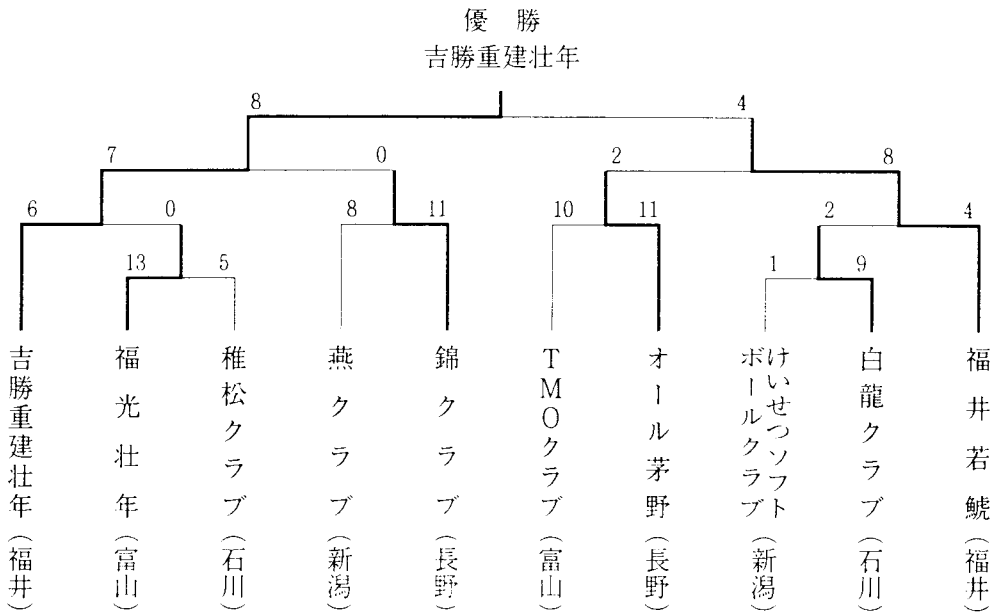

日時 平成13年5月26日(土)～27日(日)

場所 福井市開発グラウンド

第5回北信越シニアソフトボール選手権大会

日時 平成13年6月9日(土)~10日(日)

場所 長野県上伊那郡 宮田野球場

第39回北信越壮年ソフトボール選手権大会

日時 平成13年6月9日(土)~10日(日)

場所 駒ヶ根市営グラウンド