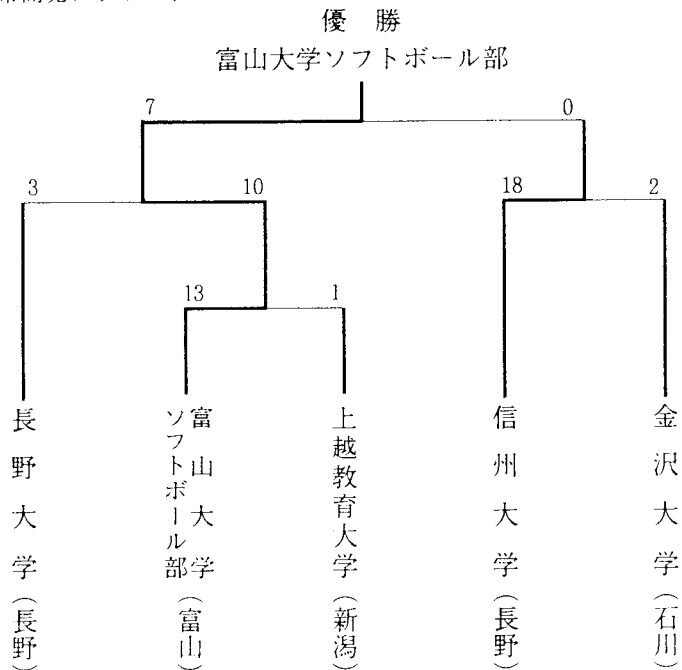

第7回北信越地区大学女子ソフトボール選手権大会

日時 平成13年5月26日(土)～27日(日)

場所 福井市開発グラウンド