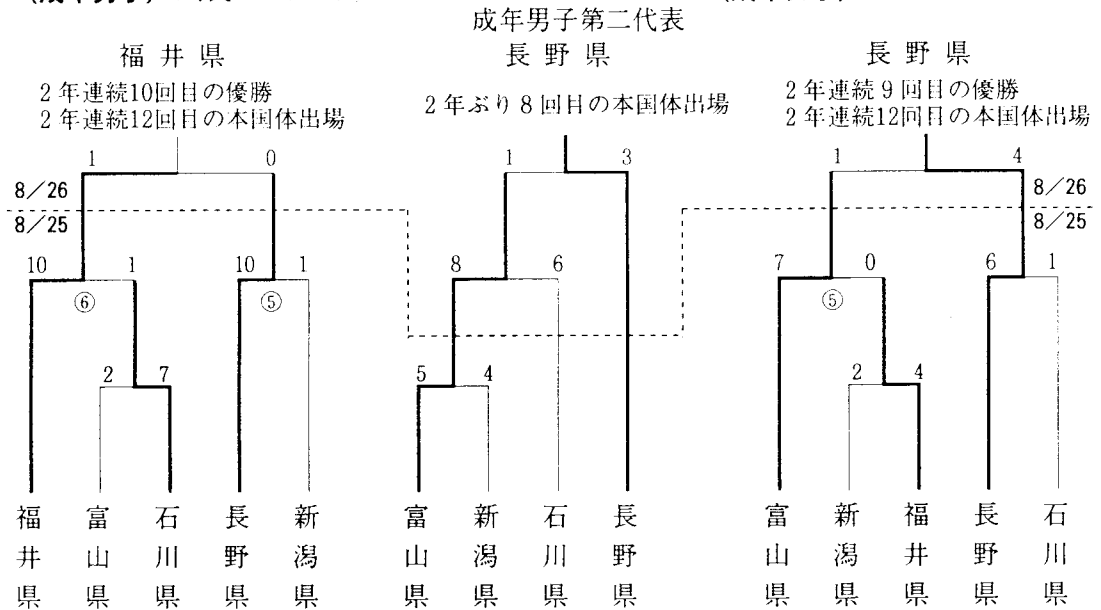

〈小学生女子〉

掛川桔梗女子

初優勝

第22回北信越国民体育大会ソフトボール競技

日時 平成13年8月25日(土)～26日(日)

場所 富山県立山町民グラウンド 他

〈成年男子〉(町民グラウンド)

〈成年女子〉(雄山高校グラウンド)

〈少年男子〉(町民グラウンド)

〈少年女子〉(雄山高校グラウンド)

第20回北信越レディースソフトボール大会

日時 平成13年9月15日(土)~16日(日)

場所 スポーツランド燕

第21回北信越一般男子新人ソフトボール大会

日時 平成13年9月15日(土)~16日(日)

場所 新潟県スポーツランド燕