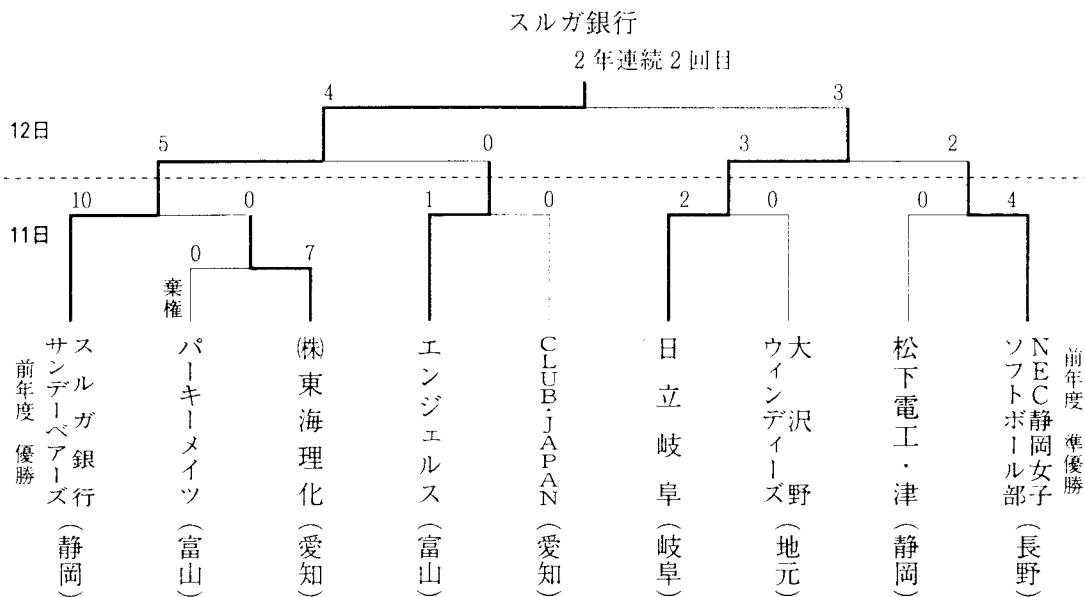

平成13年度中日本総合ソフトボール選手権大会

日 時 平成13年8月11日(土)～12日(日)
場 所 富山県大沢野町 西大沢運動広場

優勝 3位
スルガ銀行
日立エンジェルス
NEC静岡女子

<一般女子>