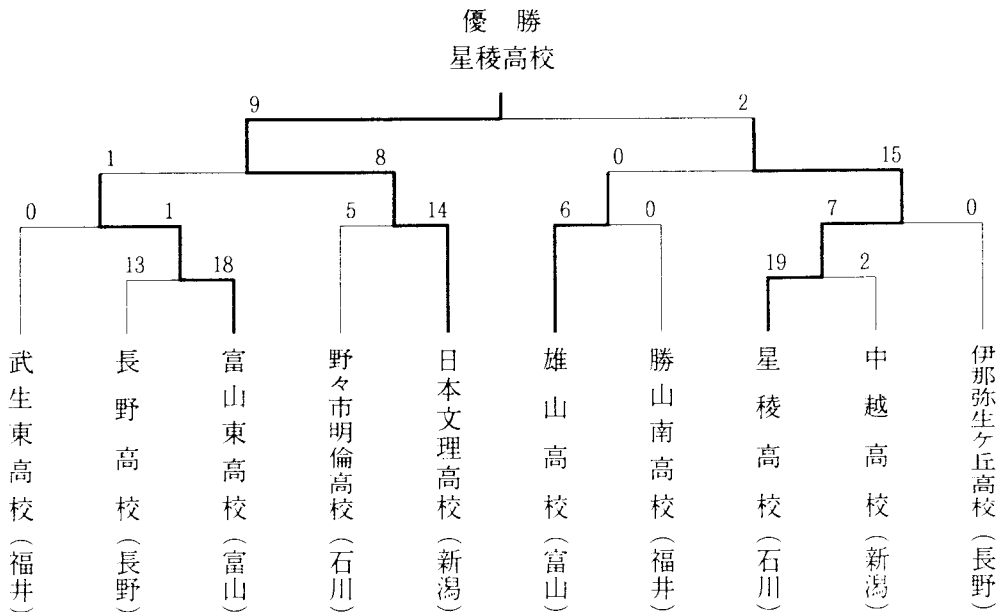

第39回北信越高等学校男子ソフトボール選手権大会

日時 平成13年6月16日(土)~17日(日)
場所 武生東運動公園