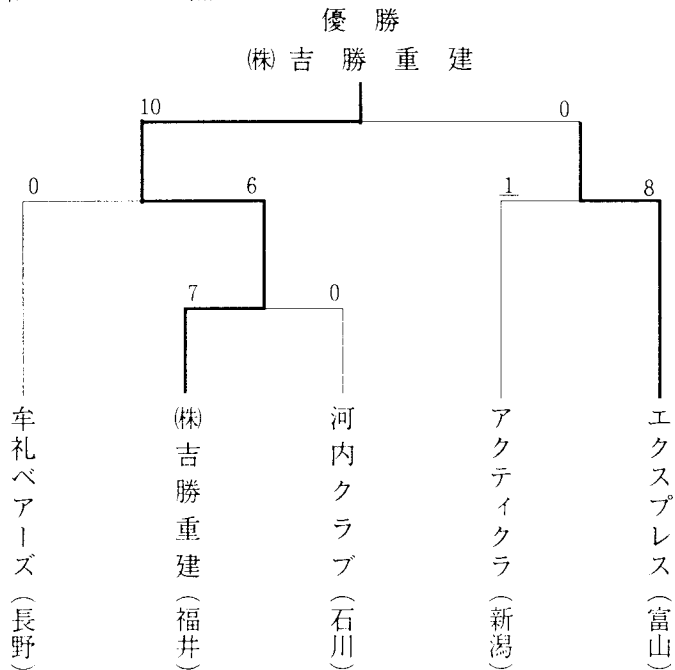

〈少年男子〉(町民グラウンド)

〈少年女子〉(雄山高校グラウンド)

第20回北信越レディースソフトボール大会

日時 平成13年9月15日(土)~16日(日)

場所 スポーツランド燕

第21回北信越一般男子新人ソフトボール大会

日時 平成13年9月15日(土)~16日(日)

場所 新潟県スポーツランド燕