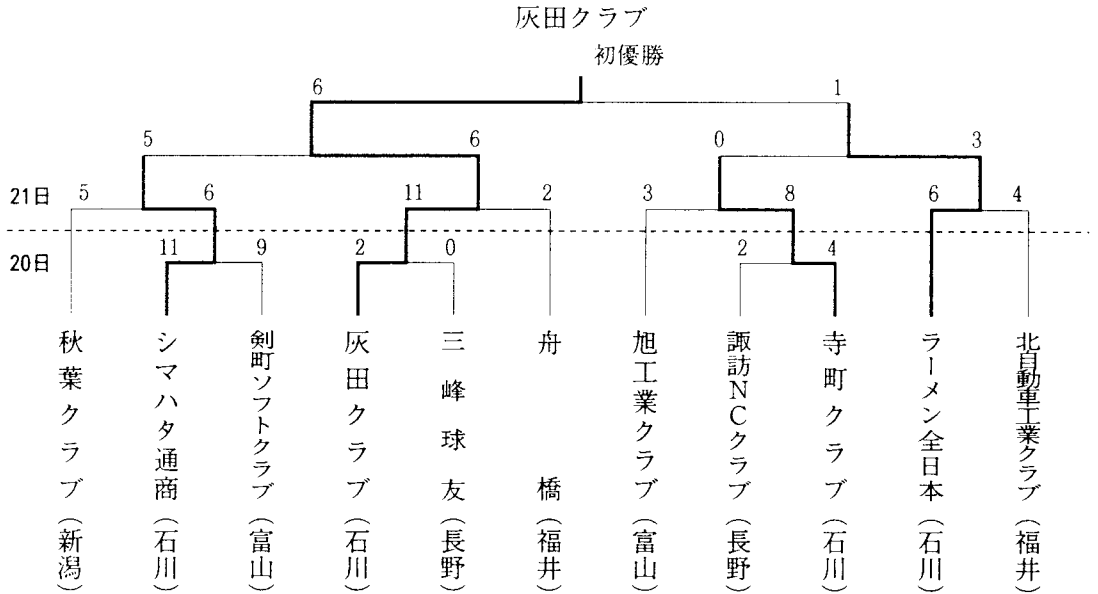

日 時 平成13年 9月22日(土)～23日(日)
場 所 富山県富山市岩瀬県ソフトボール場

第8回北信越地区大学男子ソフトボール新人大会

日時 平成13年10月6日(土)～7日(日)

場所 石川県北部運動公園

第8回北信越地区大学女子ソフトボール新人大会

日時 平成13年10月6日(土)～7日(日)

場所 石川県北部運動公園

第7回ミスノオープンソフトボール北信越大会

日時 平成13年10月20日(土)～21日(日)

場所 金沢市堂専光寺ソフトボール場

〈一般男子〉

第22回北信越高校男子新人ソフトボール大会

日時 平成13年10月27日(土)～28日(日)

場所 富山県富山市岩瀬県ソフトボール場

第22回北信越高校女子新人ソフトボール大会

日時 平成13年10月27日(土)～28日(日)