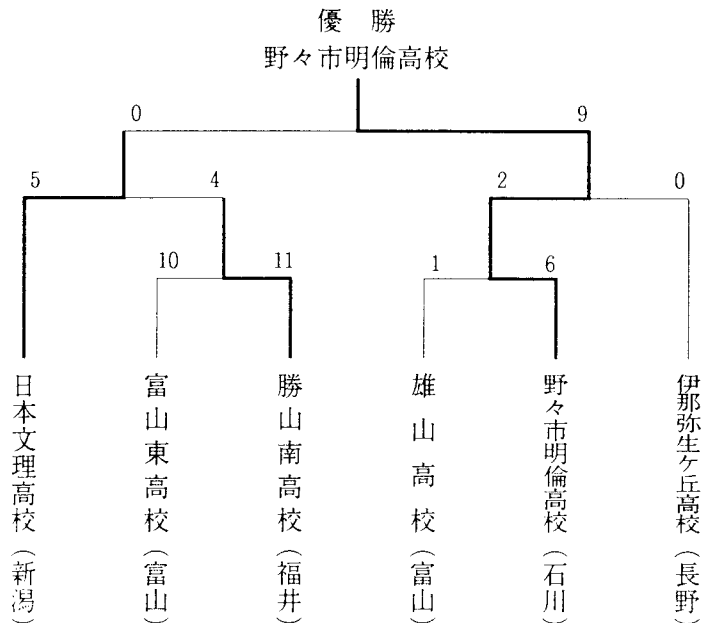

日 時 平成13年 9月22日(土)～23日(日)
場 所 富山県富山市岩瀬県ソフトボール場

第8回北信越地区大学男子ソフトボール新人大会

日時 平成13年10月6日(土)～7日(日)

場所 石川県北部運動公園

第8回北信越地区大学女子ソフトボール新人大会

日時 平成13年10月6日(土)～7日(日)

場所 石川県北部運動公園

第7回ミスノオープンソフトボール北信越大会

日時 平成13年10月20日(土)～21日(日)

場所 金沢市堂専光寺ソフトボール場

〈一般男子〉

第22回北信越高校男子新人ソフトボール大会

日時 平成13年10月27日(土)～28日(日)

場所 富山県富山市岩瀬県ソフトボール場

第22回北信越高校女子新人ソフトボール大会

日時 平成13年10月27日(土)～28日(日)