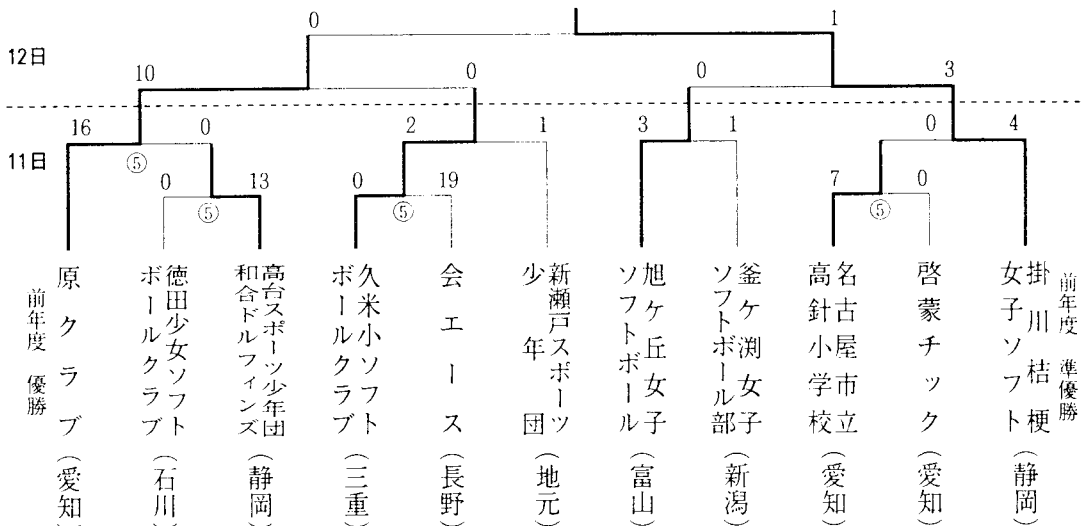

〈小学生女子〉

掛川桔梗女子

初優勝