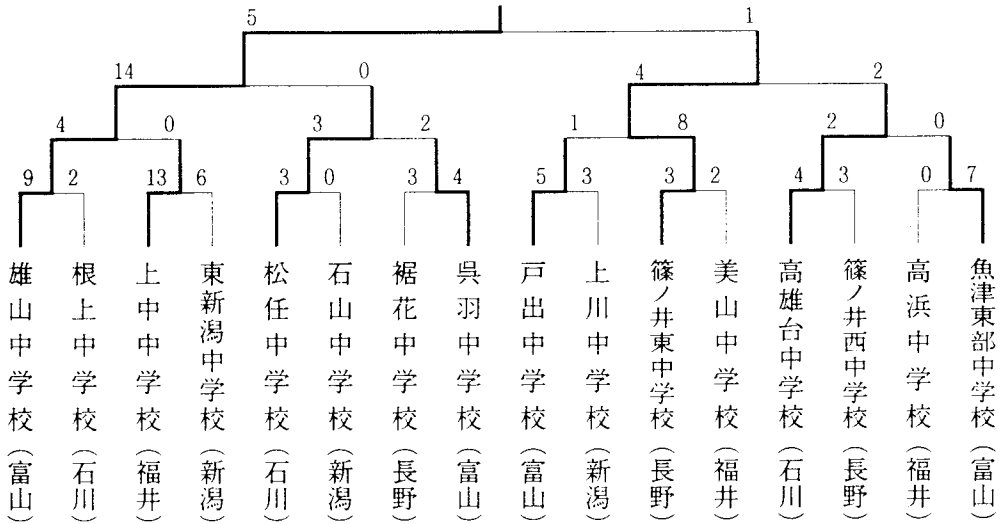

日 時 平成13年7月21日(土)～22日(日)

場 所 輪島市営洲衛ソフトボール場

第22回北信越中学校総合競技男子ソフトボール競技

日 時 平成13年8月7日(火)～8日(水)

場 所 富山市岩瀬スポーツ公園ソフトボール広場

第22回北信越中学校総合競技女子ソフトボール競技大会

日時 平成13年8月7日(火)～8日(水)
場所 富山市岩瀬スポーツ公園ソフトボール広場

優勝
雄山中学校