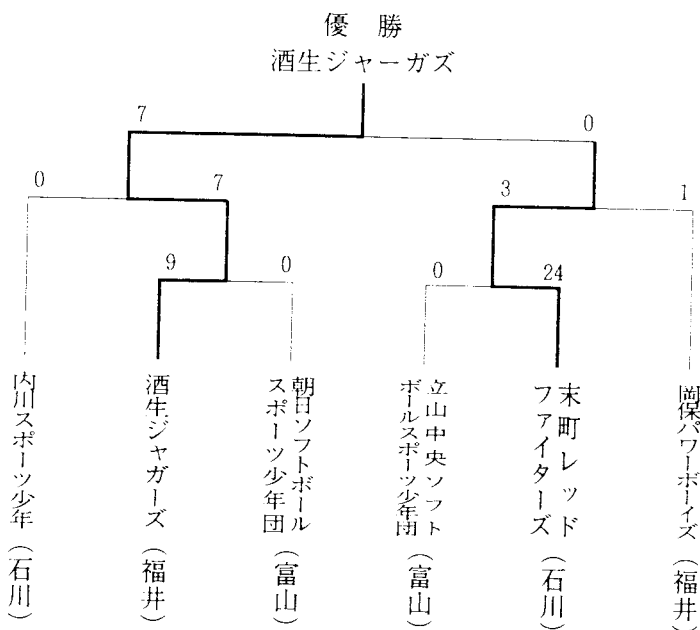

第21回北信越一般男子ソフトボール選手権大会

日 時 平成13年 9月22日(土)～23日(日)
場 所 上田市営染屋台球場

第21回北信越女子ソフトボール選手権大会

日 時 平成13年 9月22日(土)～ 9月23日(日)
場 所 上田市営野球場

第14回北信越小学生男子ソフトボール選手権

日 時 平成13年 9月22日(土)～23日(日)
場 所 富山県富山市岩瀬県ソフトボール場

第14回北信越小学生女子ソフトボール選手権

日 時 平成13年 9月22日(土)～23日(日)
場 所 富山県富山市岩瀬県ソフトボール場

第8回北信越地区大学男子ソフトボール新人大会

日時 平成13年10月6日(土)～7日(日)

場所 石川県北部運動公園

第8回北信越地区大学女子ソフトボール新人大会

日時 平成13年10月6日(土)～7日(日)

場所 石川県北部運動公園

第7回ミスノオープンソフトボール北信越大会