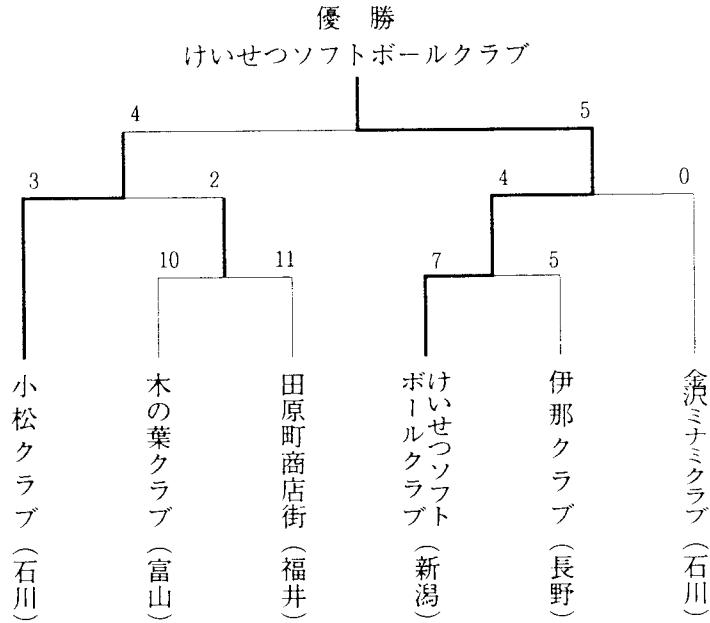

第21回北信越一般男子ソフトボール選手権大会

日 時 平成13年 9月22日(土)～23日(日)
場 所 上田市営染屋台球場