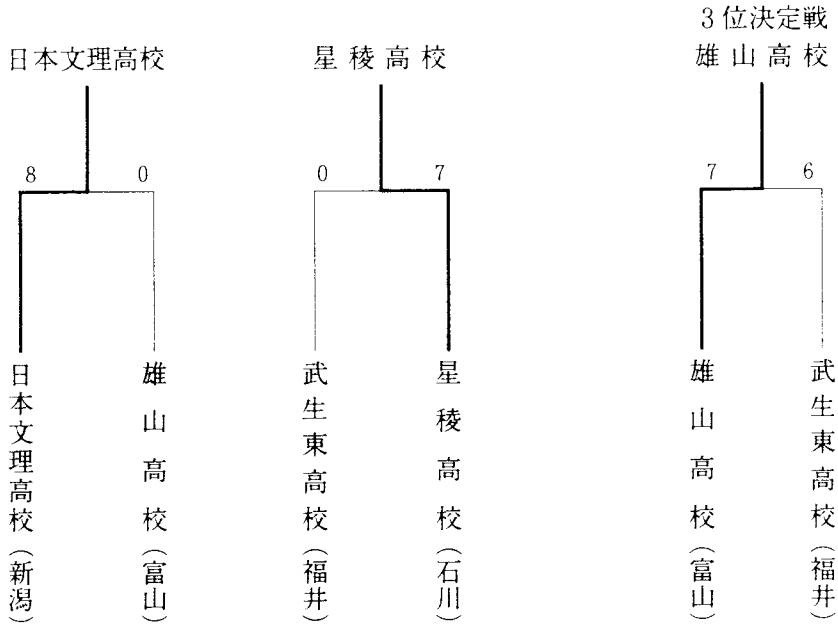

平成13年度全国高等学校総合体育大会男子北信越最終予選会

日時 平成13年6月9日(土)
場所 上越市営ソフトボール場