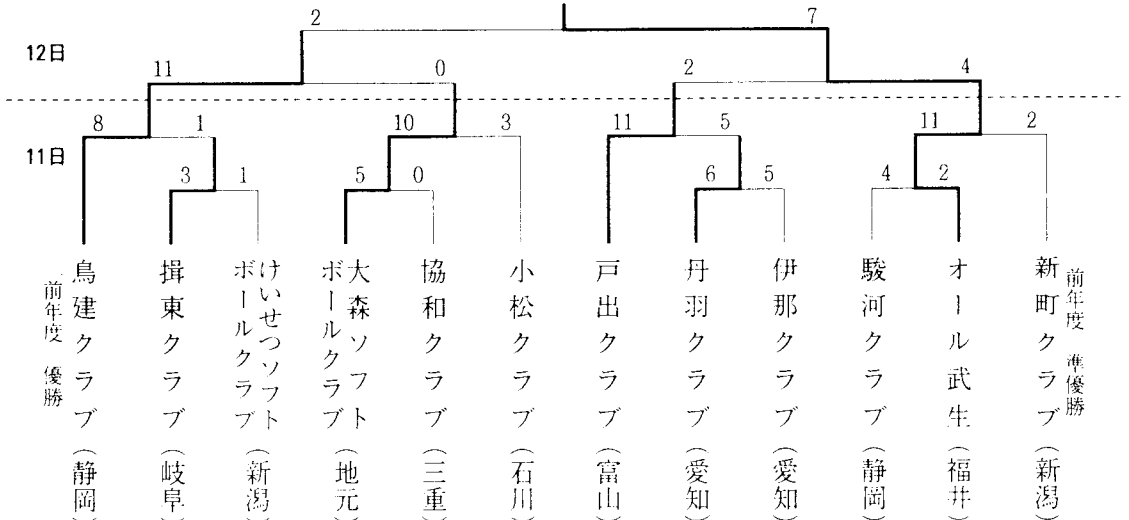

〈一般男子〉

駿河クラブ
初優勝