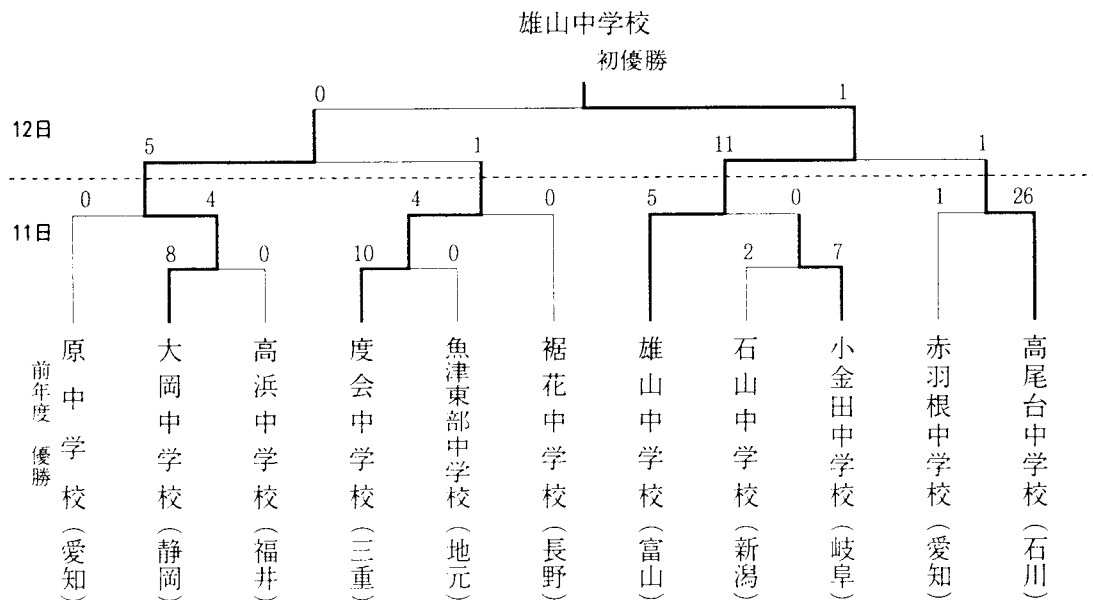

〈高校女子〉

平成13年度中日本総合ソフトボール選手権大会

日時 平成13年8月11日(土)～12日(日)
場所 富山県婦中町 県立富山西高校グラウンド

標準優勝 3 3
雄大度高 山岡会尾 中中台 学学学 校校校

〈中学女子〉

平成13年度中日本総合ソフトボール選手権大会

日 時 平成13年8月11日(土)～12日(日)

場 所 富山県大沢野町 県立大沢野工業高校グラウンド