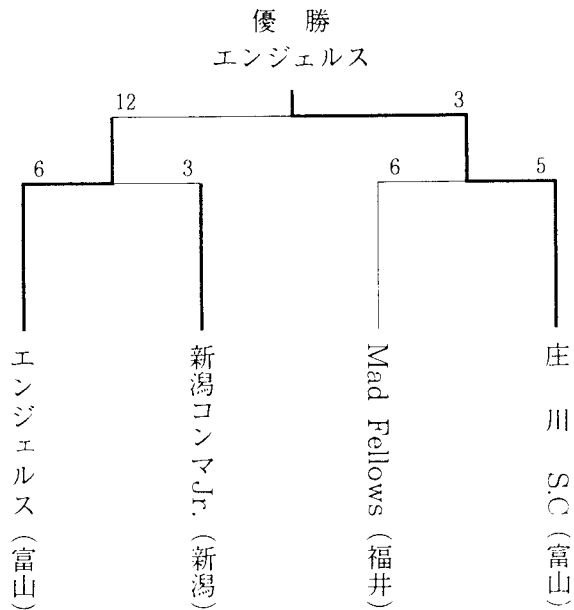

第21回北信越女子ソフトボール選手権大会

日 時 平成13年 9月22日(土)～ 9月23日(日)
場 所 上田市営野球場