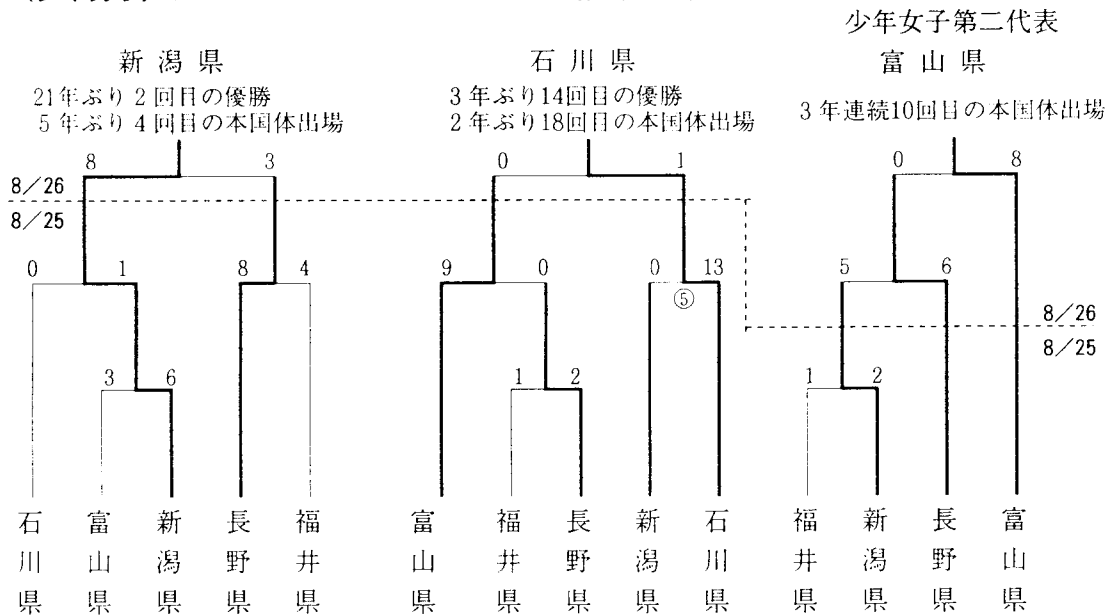

〈小学生女子〉

掛川桔梗女子

初優勝

第22回北信越国民体育大会ソフトボール競技

日時 平成13年8月25日(土)～26日(日)

場所 富山県立山町民グラウンド 他

〈成年男子〉(町民グラウンド)

〈成年女子〉(雄山高校グラウンド)

〈少年男子〉(町民グラウンド)

〈少年女子〉(雄山高校グラウンド)

第20回北信越レディースソフトボール大会

日時 平成13年9月15日(土)~16日(日)

場所 スポーツランド燕

第21回北信越一般男子新人ソフトボール大会

日時 平成13年9月15日(土)~16日(日)

場所 新潟県スポーツランド燕