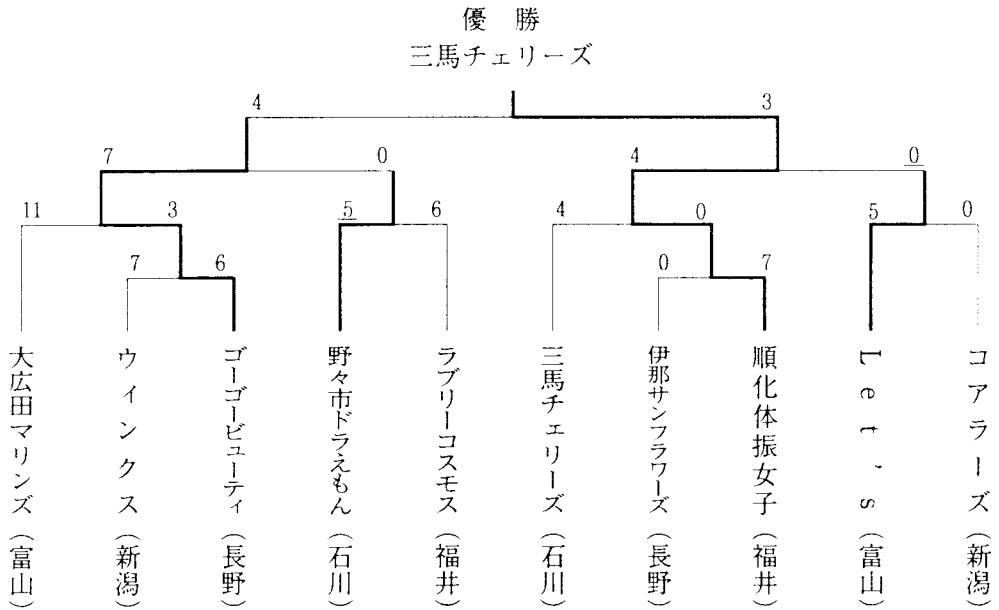

〈少年男子〉(町民グラウンド)

〈少年女子〉(雄山高校グラウンド)

第20回北信越レディースソフトボール大会

日時 平成13年9月15日(土)~16日(日)

場所 スポーツランド燕

第21回北信越一般男子新人ソフトボール大会

日時 平成13年9月15日(土)~16日(日)

場所 新潟県スポーツランド燕