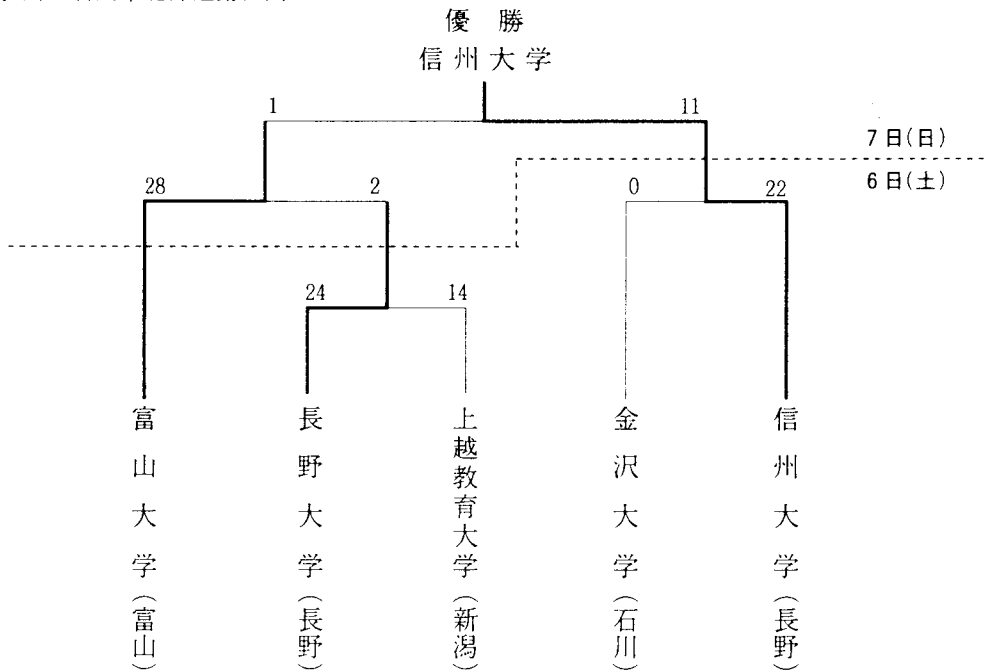

第21回北信越一般男子ソフトボール選手権大会

日 時 平成13年 9月22日(土)～23日(日)
場 所 上田市営染屋台球場

第21回北信越女子ソフトボール選手権大会

日 時 平成13年 9月22日(土)～ 9月23日(日)
場 所 上田市営野球場

第14回北信越小学生男子ソフトボール選手権

日 時 平成13年 9月22日(土)～23日(日)
場 所 富山県富山市岩瀬県ソフトボール場

第14回北信越小学生女子ソフトボール選手権

日 時 平成13年 9月22日(土)～23日(日)
場 所 富山県富山市岩瀬県ソフトボール場

第8回北信越地区大学男子ソフトボール新人大会

日時 平成13年10月6日(土)～7日(日)

場所 石川県北部運動公園

第8回北信越地区大学女子ソフトボール新人大会

日時 平成13年10月6日(土)～7日(日)

場所 石川県北部運動公園

第7回ミスノオープンソフトボール北信越大会

日時 平成13年10月20日(土)～21日(日)

場所 金沢市堂専光寺ソフトボール場

〈一般男子〉

第22回北信越高校男子新人ソフトボール大会

日時 平成13年10月27日(土)～28日(日)

場所 富山県富山市岩瀬県ソフトボール場

第22回北信越高校女子新人ソフトボール大会

日時 平成13年10月27日(土)～28日(日)