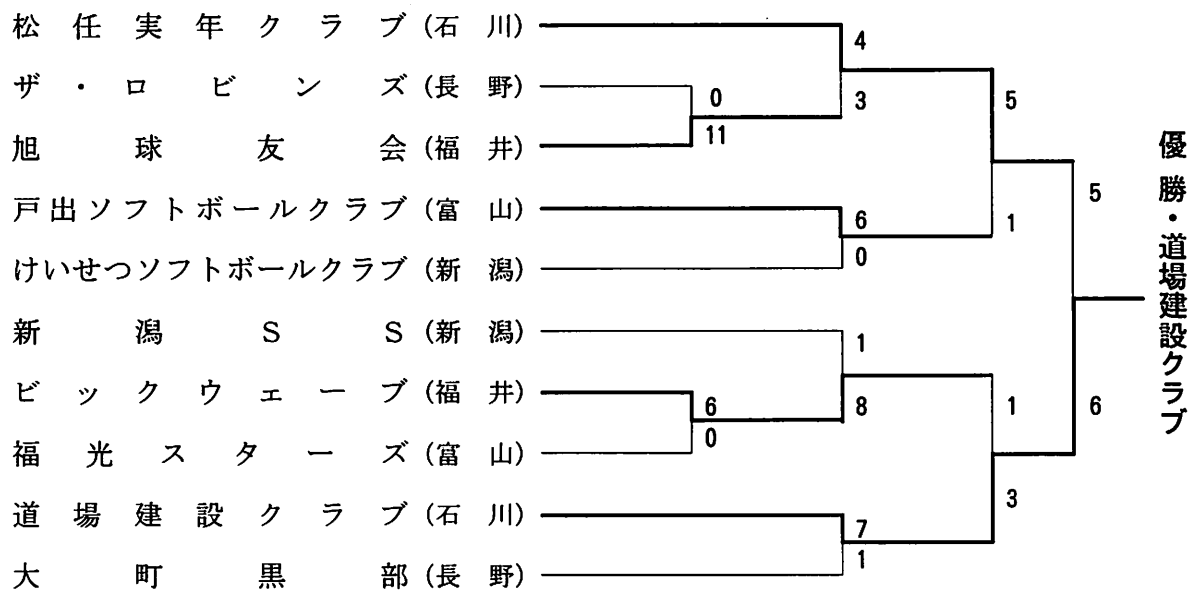

第7回 北信越エルダーソフトボール大会

日 時：平成14年7月27日～28日

場 所：福井市開発グラウンド

第12回 北信越実年ソフトボール大会

日 時：平成14年7月27日～28日

場 所：福井市スポーツ公園ソフトボール場

第23回 北信越中学校ソフトボール大会

日 時：平成14年 8月 7日～8日