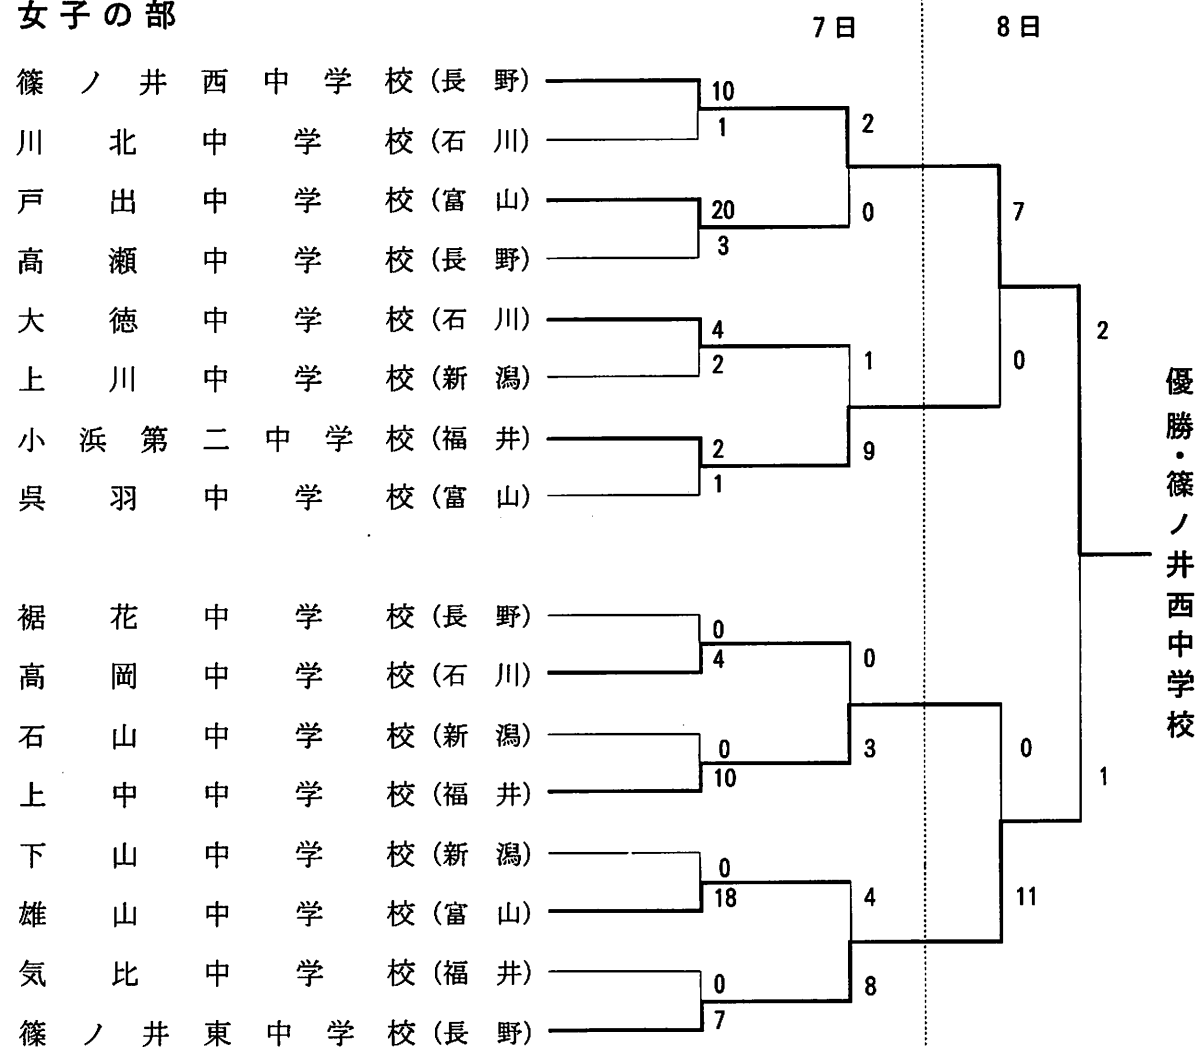

第23回 北信越中学校ソフトボール大会

日 時：平成14年 8月 7日～8日

場 所：松本市あずさ運動公園多目的グラウンド

◆ 男子の部

◆ 女子の部