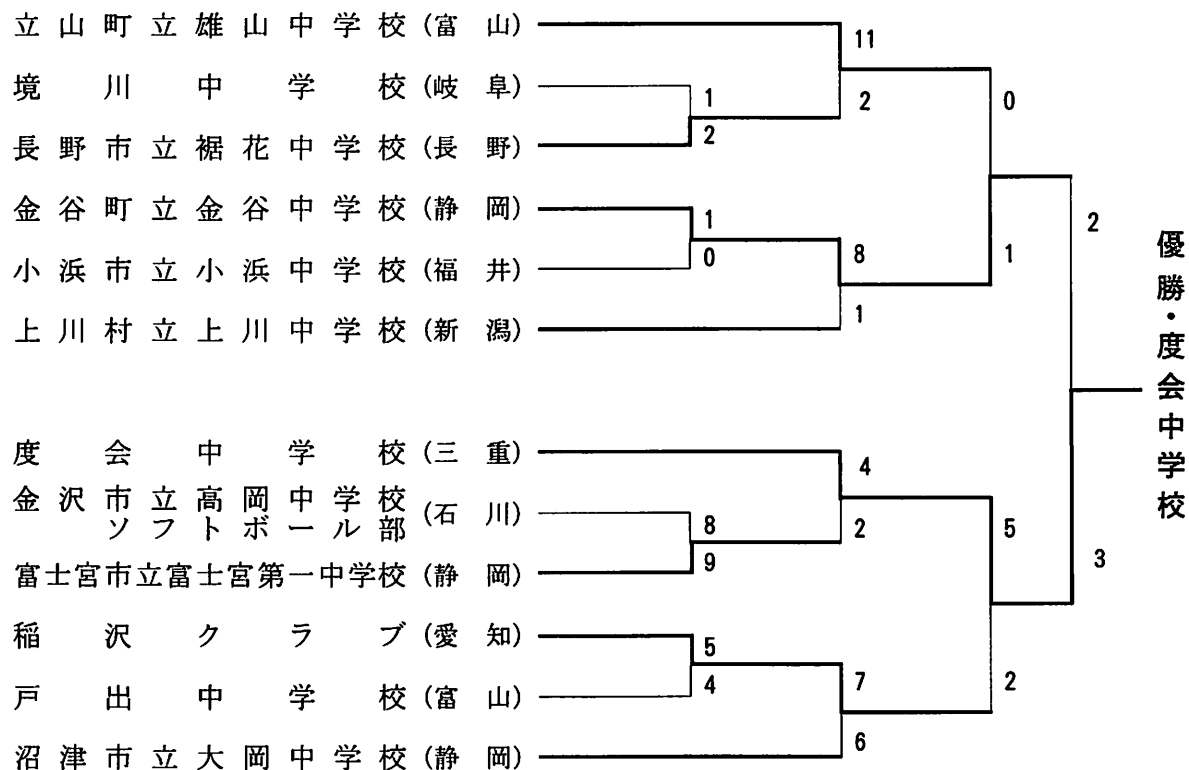

◆ 一般女子の部

◆ 高校男子の部

◆ 高校女子の部

第10回 中日本中学生ソフトボール大会

日 時：平成14年 8月17日～18日

場 所：吉田町大井川河川敷高島グラウンド

◆ 中学生女子の部

第6回 中日本小学生ソフトボール大会