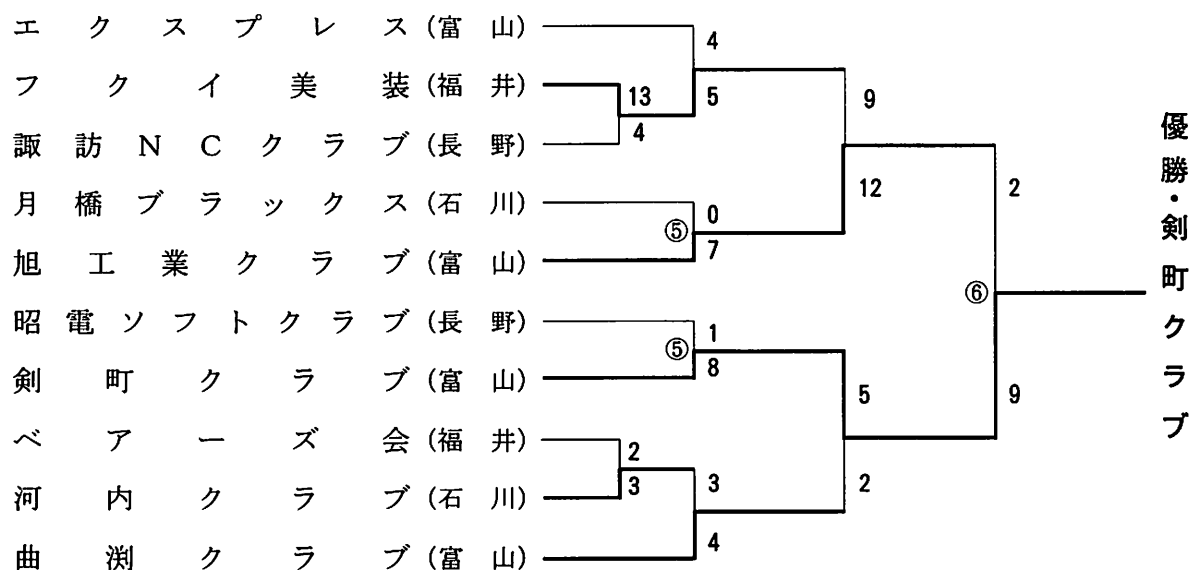

リーグ戦成績表

チーム名	勝	敗	分	信州大学	富山大学	金沢大学
信州大学	0	2	0	\	● 10-11	● 7-8
富山大学	2	0	0	○ 11-10	\	○ 8-4
金沢大学	1	1	0	○ 8-7	● 4-8	\

◆ 男子の部

日 時：平成14年10月5日～
場 所：三条燕総合グラウンド第三コート

第8回 ミズノオープンソフトボール北信越大会

日 時：平成14年10月19日～20日
場 所：富山県滑川市滑川中学校