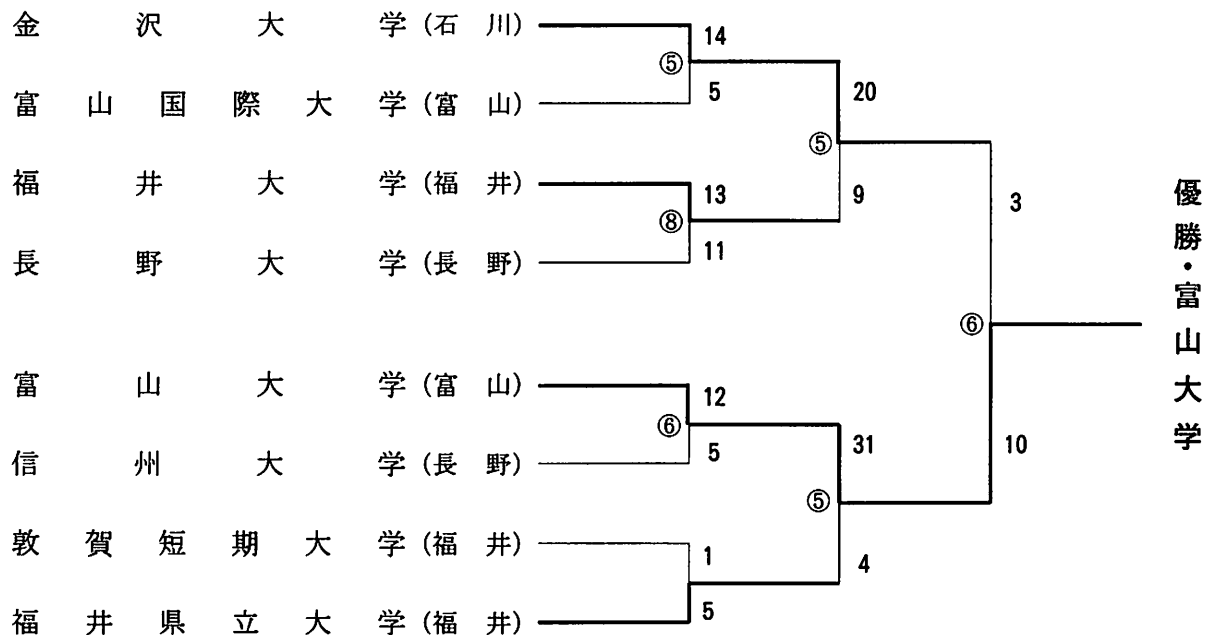

◆ 女子の部

第8回 北信越地区大学ソフトボール選手権大会

日 時：平成14年5月25日～26日

場 所：[男子]小矢部市蟹谷中学校グラウンド

[女子]小矢部市千羽平野外活動ソフトボール場

◆ 男子の部

◆ 女子の部

第40回 北信越壮年ソフトボール選手権大会