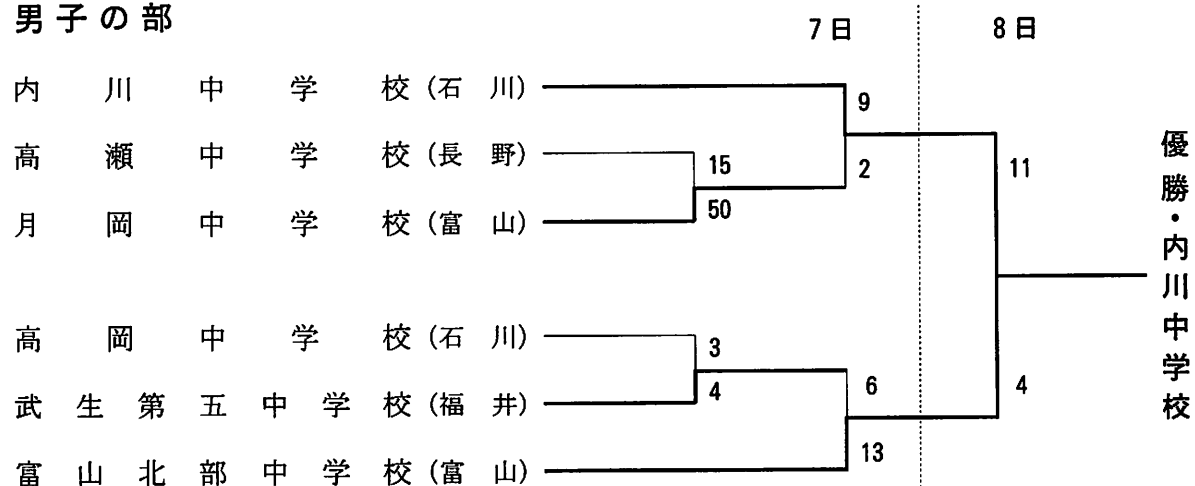

第23回 北信越中学校ソフトボール大会

日 時：平成14年 8月 7日～8日

場 所：松本市あずさ運動公園多目的グラウンド

◆ 男子の部