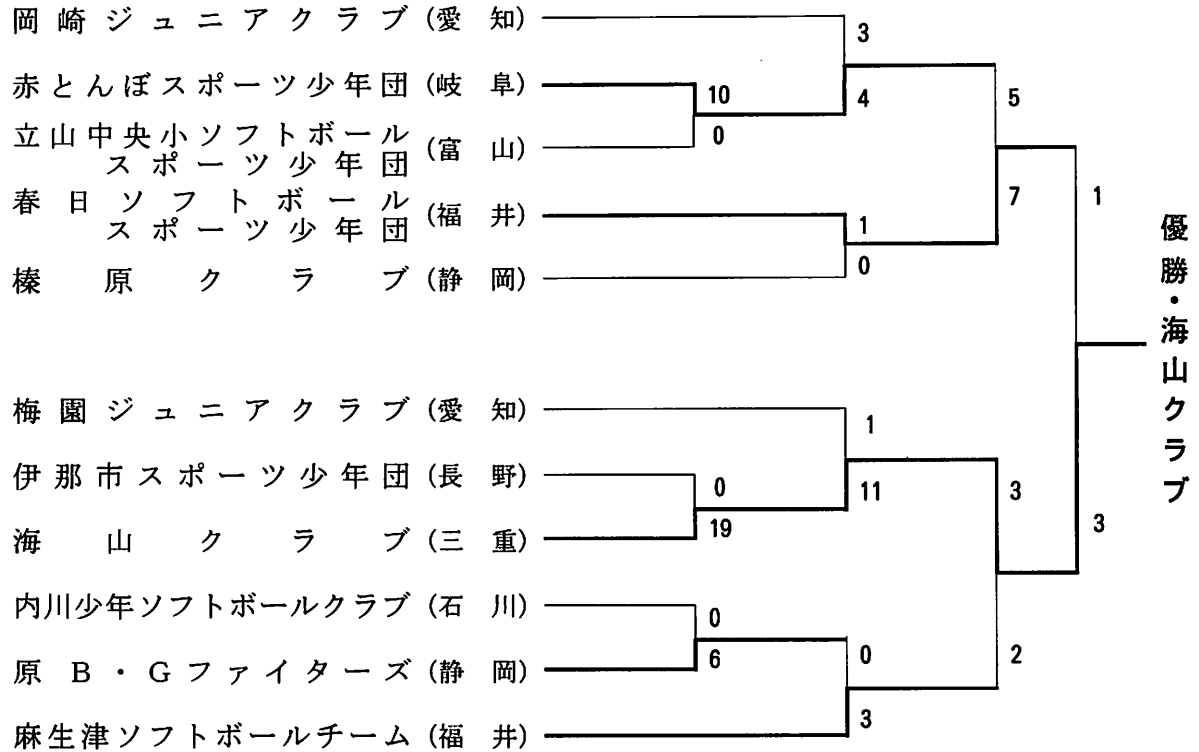

第6回 中日本小学生ソフトボール大会

日 時：平成14年 8月17日～18日

場 所：[男子]吉田町大井川河川敷高島グラウンド

[女子]榛原運動公園 ぐりんぱる

◆ 小学生男子の部