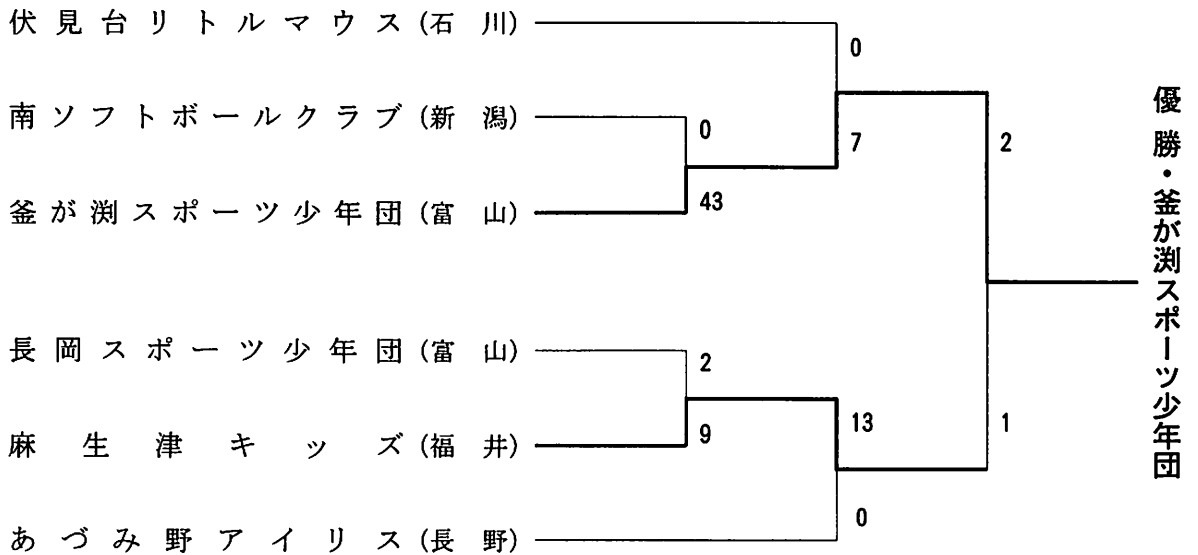

第15回 北信越小学生男女ソフトボール選手権大会

日 時：平成14年9月21日～22日

場 所：長岡市河川公園ソフトボール場

◆ 男子の部

◆ 女子の部