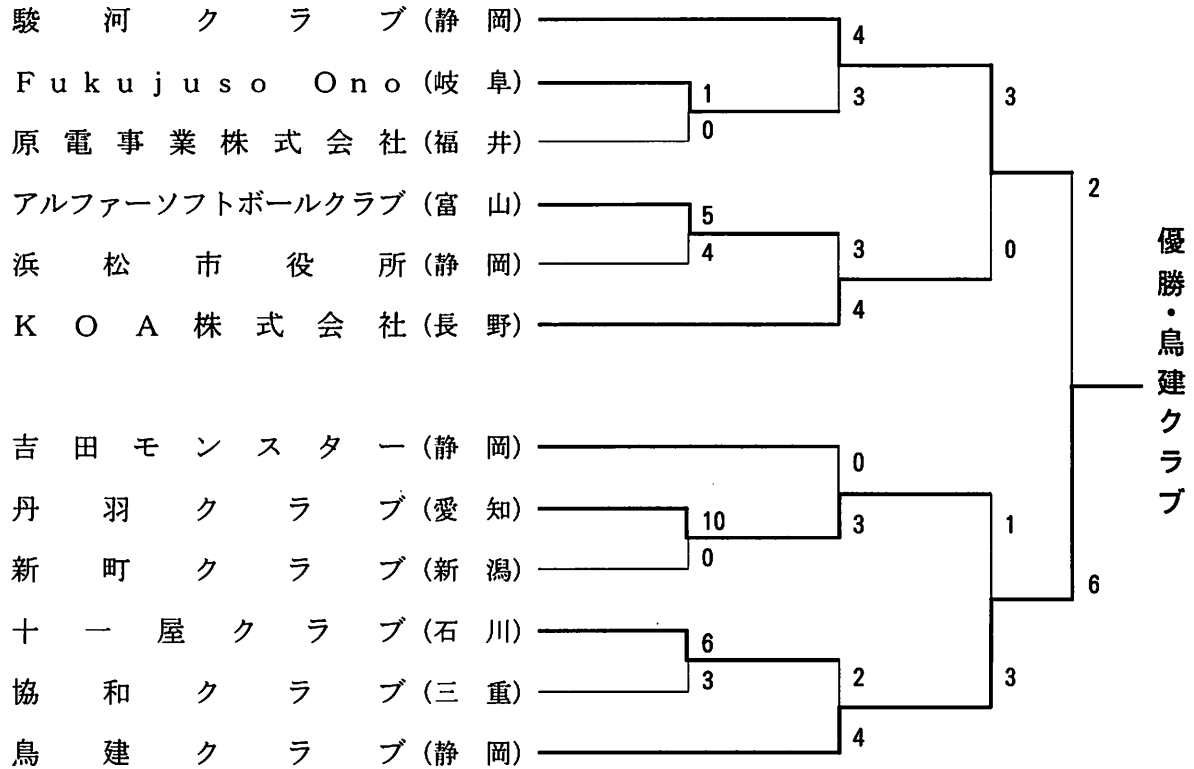

場 所：松本市あずさ運動公園多目的グラウンド

◆ 男子の部

◆ 女子の部

第46回 中日本総合ソフトボール選手権大会

日 時：平成14年8月17日～18日

場 所：[男子]吉田町大井川河川敷高島グラウンド

[女子]榛原運動公園 ぐりんぱる

◆ 一般男子の部