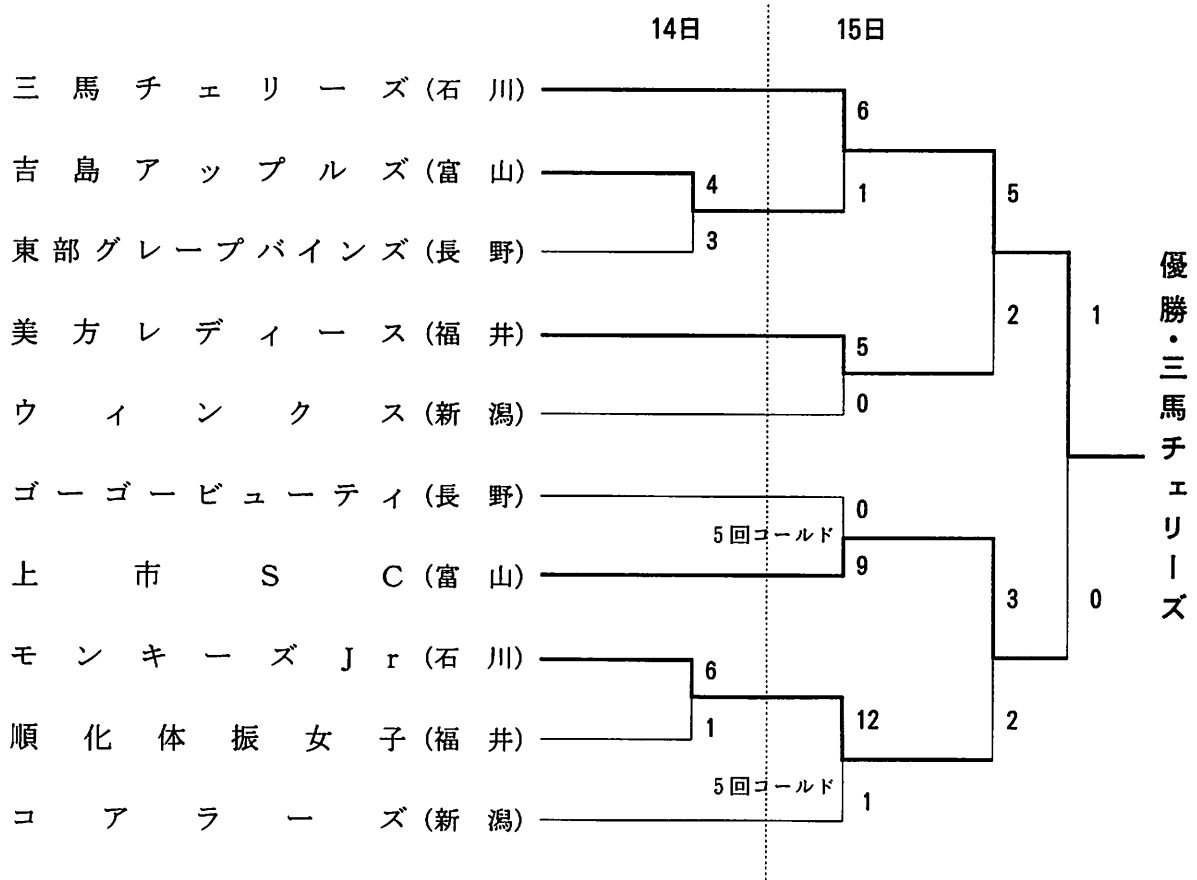

第21回 北信越レディースソフトボール大会

日 時：平成14年9月14日～15日
場 所：山中中学校グラウンド