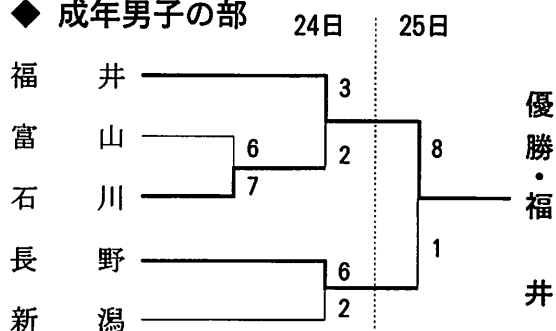

第23回 北信越国民体育大会ソフトボール競技

日 時：平成14年 8月24日～25日

場 所：[成年男子・女子]トリムパークかなづグラウンド

[少年男子]柿原農村グラウンド

[少年女子]金津中学校グラウンド

◆ 成年男子の部