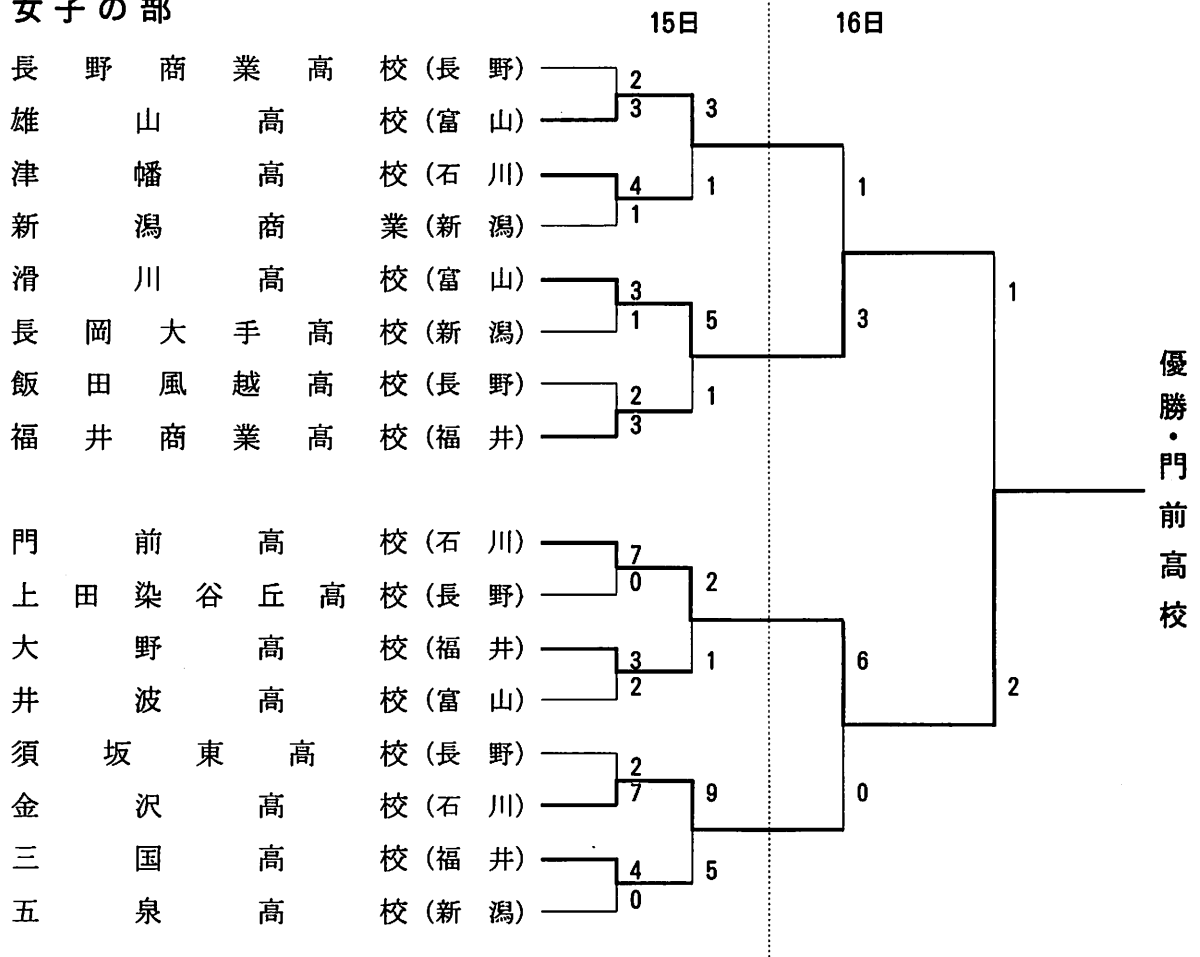

第12回 北信越高等学校ソフトボール選手権大会

日 時：平成14年6月15日～16日

場 所：長野県上田市 上田染屋台球場

◆ 男子の部

第40回 北信越高等学校ソフトボール選手権大会

日 時：平成14年6月15日～16日

場 所：上田古戦場多目的グラウンド・上田千曲高校グラウンド

◆ 女子の部