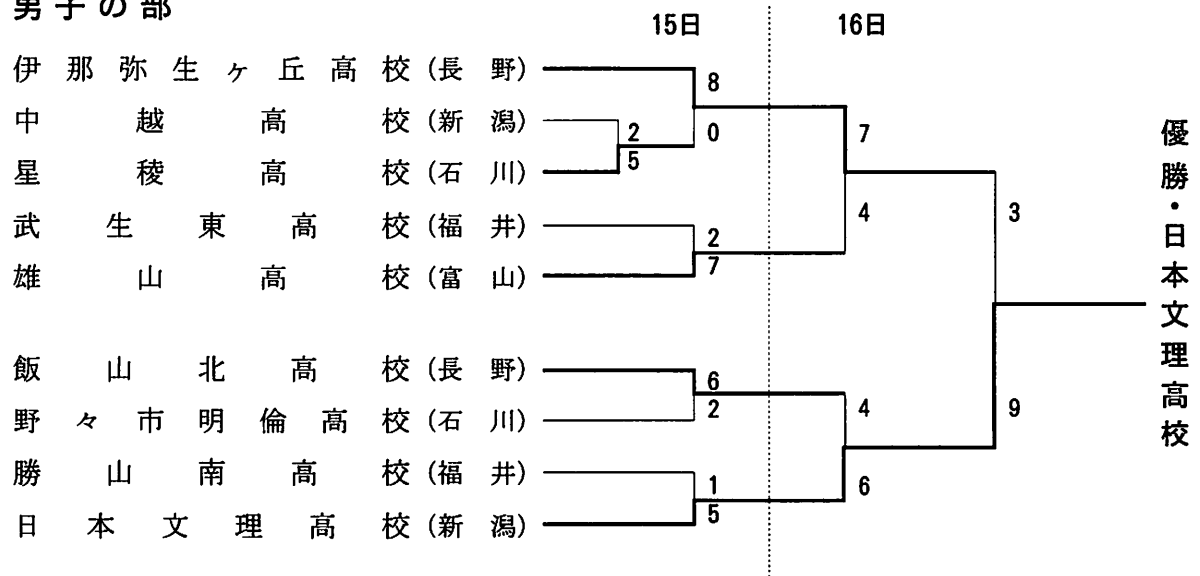

第12回 北信越高等学校ソフトボール選手権大会

日 時：平成14年6月15日～16日

場 所：長野県上田市 上田染屋台球場

◆ 男子の部