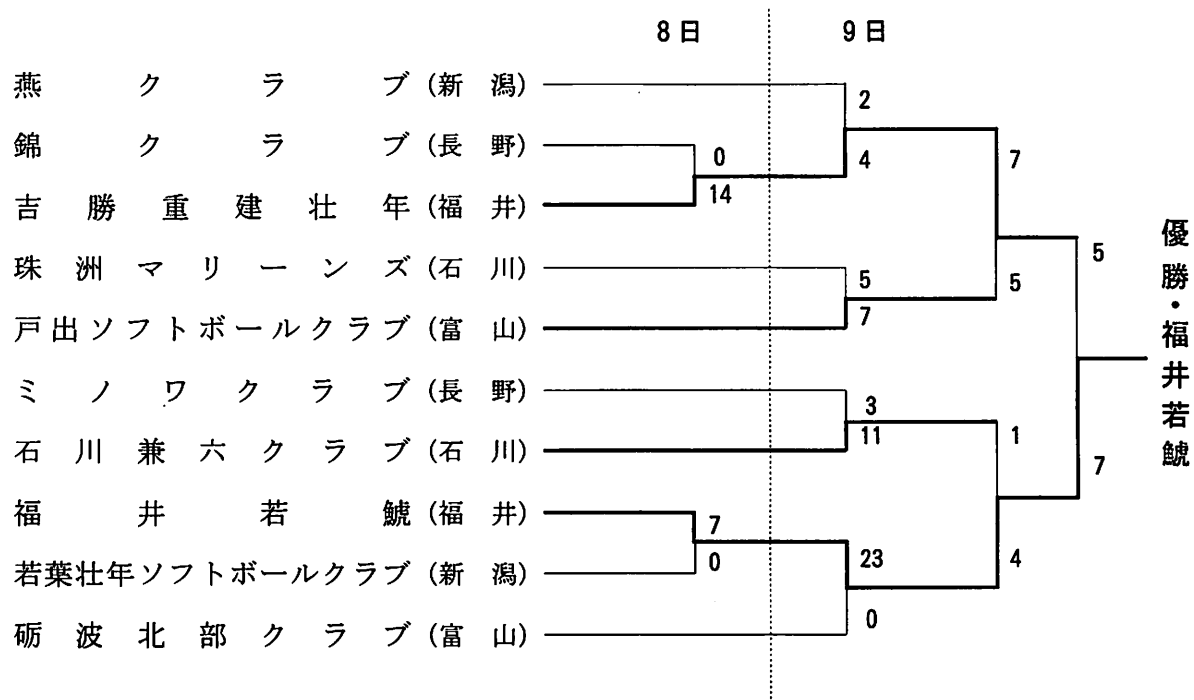

第40回 北信越壮年ソフトボール選手権大会

日 時：平成14年6月8日～9日

場 所：砺波総合運動公園 多目的競技場(A・B)