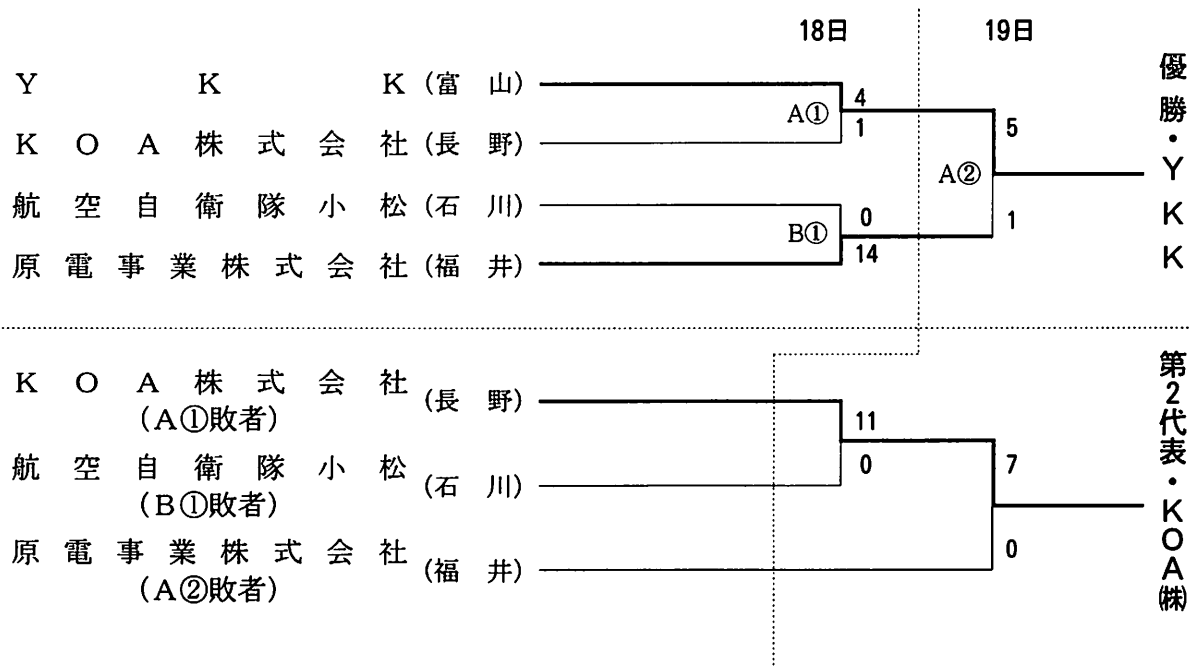

平成14年度北信越ソフトボール協会 大会結果

◆ 全国大会北信越予選・北信越大会

No.	回	大会名	大会期日	開催地	優勝チーム
1	42	全日本実業団男女予選	5月18日～19日	長野県伊那市	YKK、女子なし
2	23	全日本クラブ男女予選	5月26日～27日	新潟県上越市	小松ク、大沢野ウイン
3	37	全日本大学男女予選	5月25日～26日	富山県小矢部市	富山大、信州大
4	48	全日本教員予選	6月8日～9日	富山県砺波市	大会なし
5	40	北信越壮年大会	6月8日～9日	富山県砺波市	福井若鯨
6	16	北信越シニア大会	6月8日～9日	富山県砺波市	ウイング小松
7	48	全日本総合男子予選	6月29日～30日	福井県武生市	YKK
	54	全日本総合女子予選	6月29日～30日	福井県武生市	大和電機
8		全日本高校男子予選	6月8日	富山県富山市	日文、明倫、勝山南
9	40	北信越高校男女大会	6月14日～15日	長野県上田市	日本文理、門前高
10	7	北信越エルダー大会	7月27日～28日	福井県福井市	モンキーズ
11	12	北信越実年大会	7月27日～28日	福井県福井市	道場建設
12	24	全国中学校男女大会	8月7日～8日	長野県松本市	内川中、篠ノ井西中
13	47	中日本総合大会	8月16日～18日	静岡県吉田町他	鳥建クラブほか
14	23	北信越国民体育大会	8月23日～25日	福井県金津市	成男:福井、成女:富山 少男:新潟、少女:石川
15	22	北信越一般男子新人	9月14日～15日	石川県山中町	福井市役所
16	21	北信越レディース大会	9月14日～15日	石川県山中町	三馬チェリーズ
17	15	北信越小学生男女大会	9月21日～22日	新潟県長岡市	木田スポ少、釜ヶ淵少
18	22	北信越一般男女大会	9月28日～29日	富山県小杉町	戸出クラブ、新潟コンマ
19	8	北信越大学男女新人	10月5日～6日	新潟県三条市	信州大、富山大
20	8	北信越ミズノオープン	10月19日～20日	富山県滑川市	剣町クラブ
21	21	北信越高校男女新人	10月9日～10日	石川県門前町	野々市明倫、門前高
22	13	北信越中学選抜男女	3月23日～24日	福井県福井市	内川中、篠ノ井西中

第42回 全日本実業団男子ソフトボール選手権大会

北信越予選会

日 時：平成14年5月18日～19日
場 所：伊那市富士塚スポーツ公園運動場