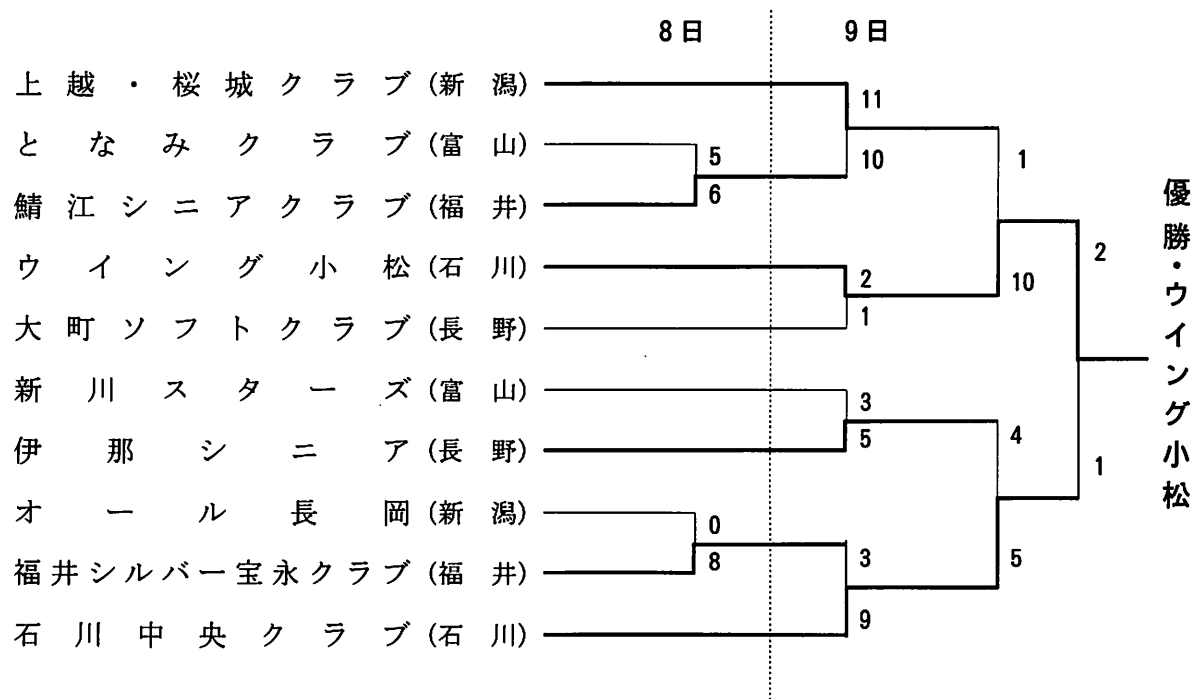

日 時：平成14年6月8日～9日

場 所：砺波総合運動公園 多目的競技場(A・B)

第6回 北信越シニアソフトボール選手権大会

日 時：平成14年6月8日～9日

場 所：砺波総合運動公園 野球ソフトボール広場(C・D)

第48回 全日本総合男子ソフトボール選手権大会北信越予選会

日 時：平成14年 6 月29日～30日

場 所：武生東運動公園ソフトボール場