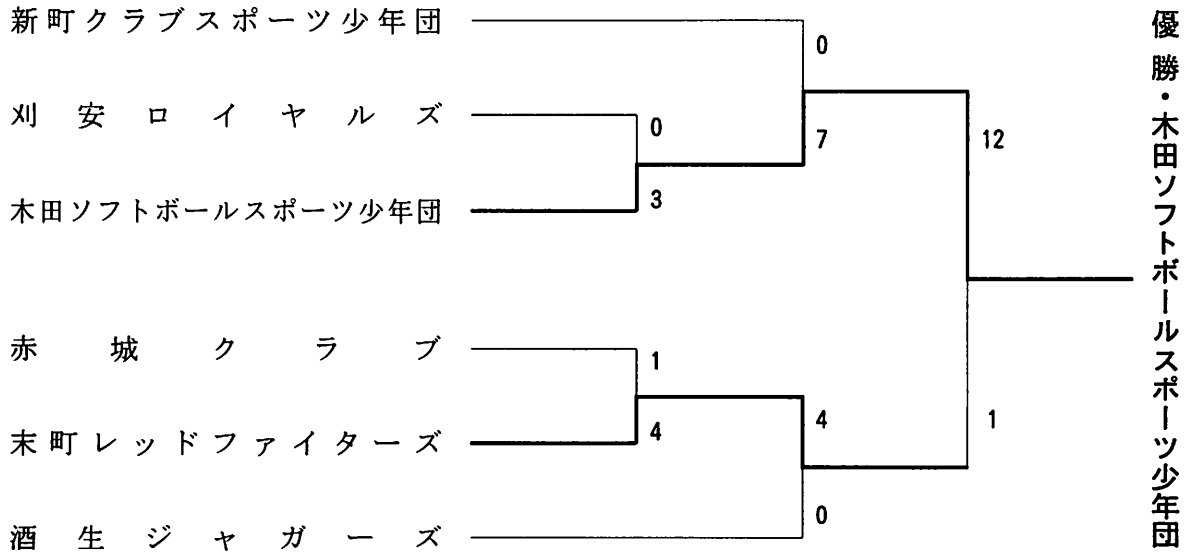

第22回 北信越一般男子新人ソフトボール大会

日 時：平成14年9月15日
場 所：山中中学校グラウンド

第21回 北信越レディースソフトボール大会

日 時：平成14年9月14日～15日
場 所：山中中学校グラウンド

第15回 北信越小学生男女ソフトボール選手権大会

日 時：平成14年9月21日～22日

場 所：長岡市河川公園ソフトボール場

◆ 男子の部