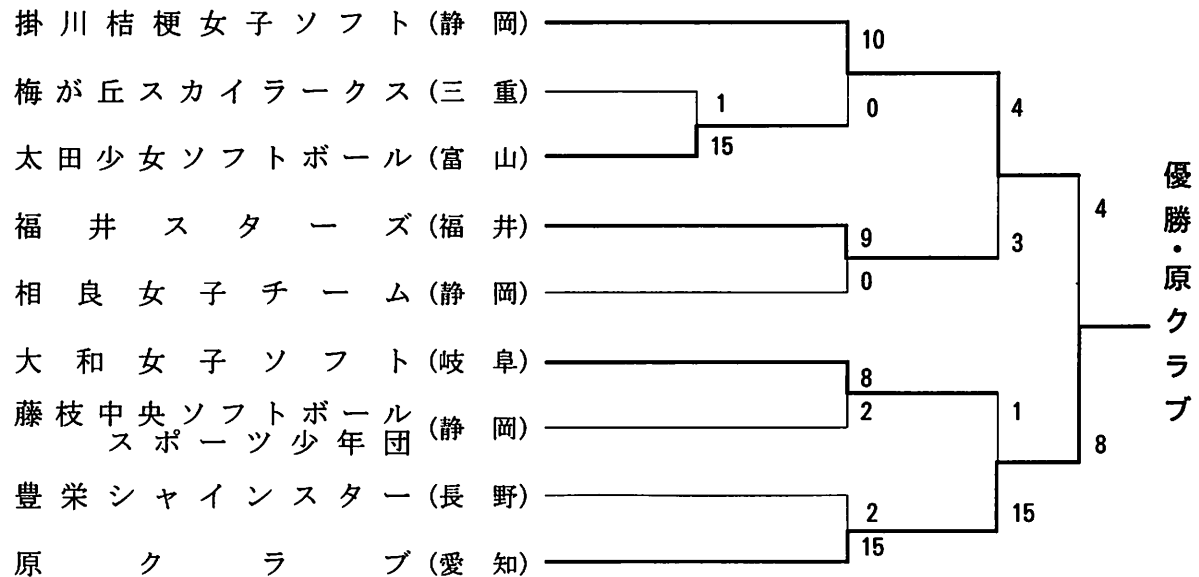

日 時：平成14年 8月17日～18日

場 所：[男子]吉田町大井川河川敷高島グラウンド

[女子]榛原運動公園 ぐりんぱる

◆ 小学生男子の部

◆ 小学生女子の部

第23回 北信越国民体育大会ソフトボール競技

日 時：平成14年 8月24日～25日

場 所：[成年男子・女子]トリムパークかなづグラウンド