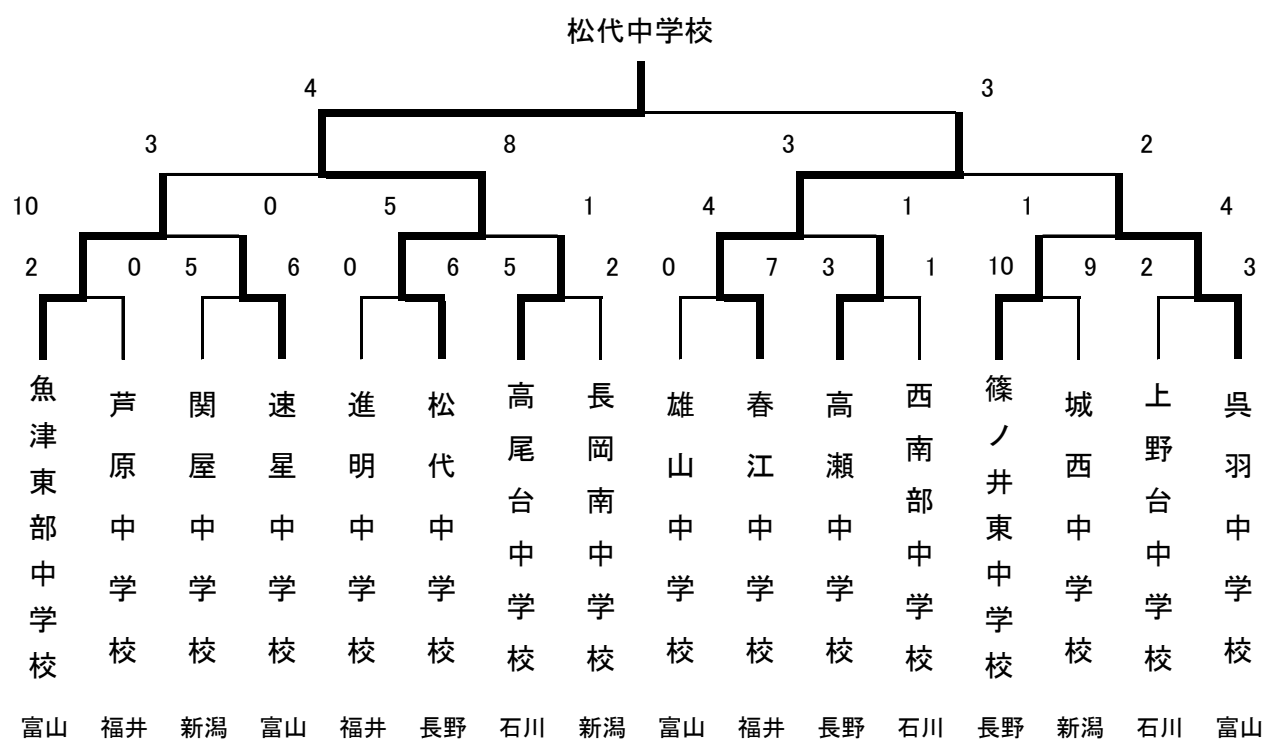

第27回北信越中学校総合競技大会 女子ソフトボール

平成18年8月 8日～ 9日

富山市 岩瀬スポーツ公園