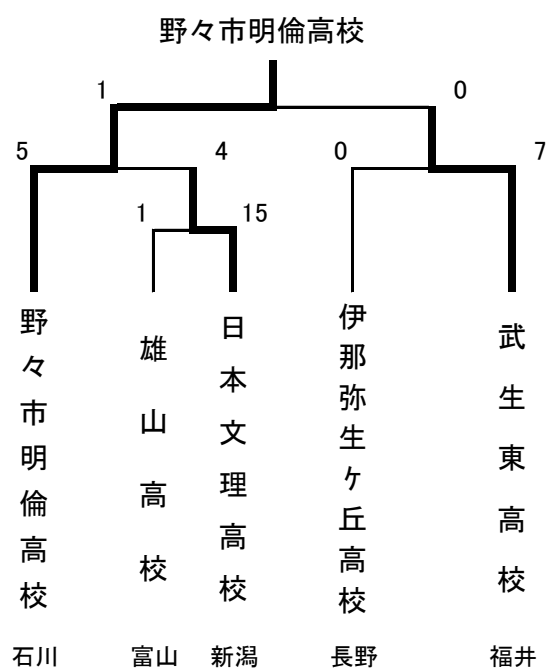

第25回北信越高等学校男子新人ソフトボール大会

平成18年11月 3日～ 4日

射水市 歌の森運動公園多目的G