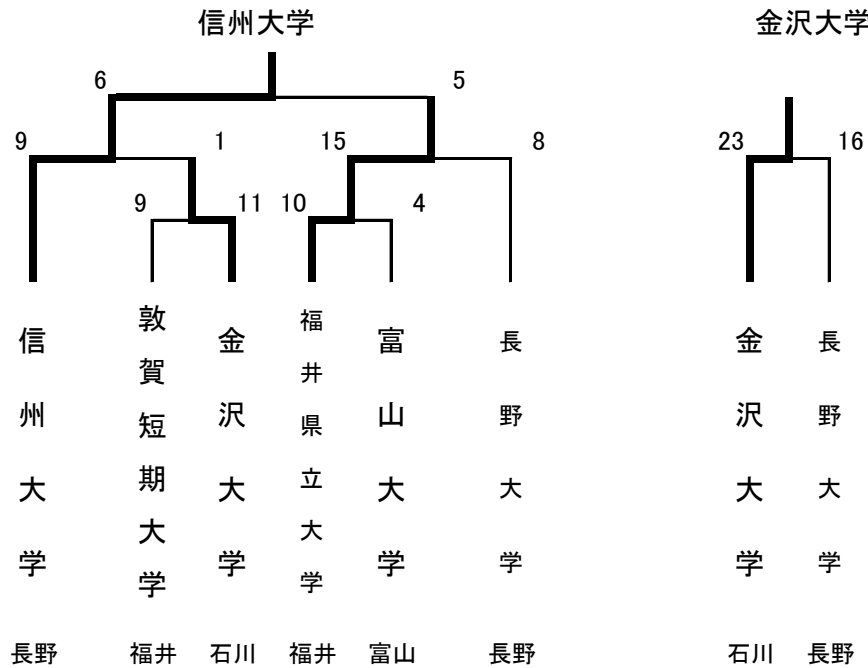

### 第3回北信越エルデストソフトボール大会

平成18年 9月9日～10日

長岡市 信濃川河川公園ソフトボール場

### 第13回北信越地区大学 男子ソフトボール新人大会

平成18年 9月9日～10日

福井市

三位決定戦

金沢大学