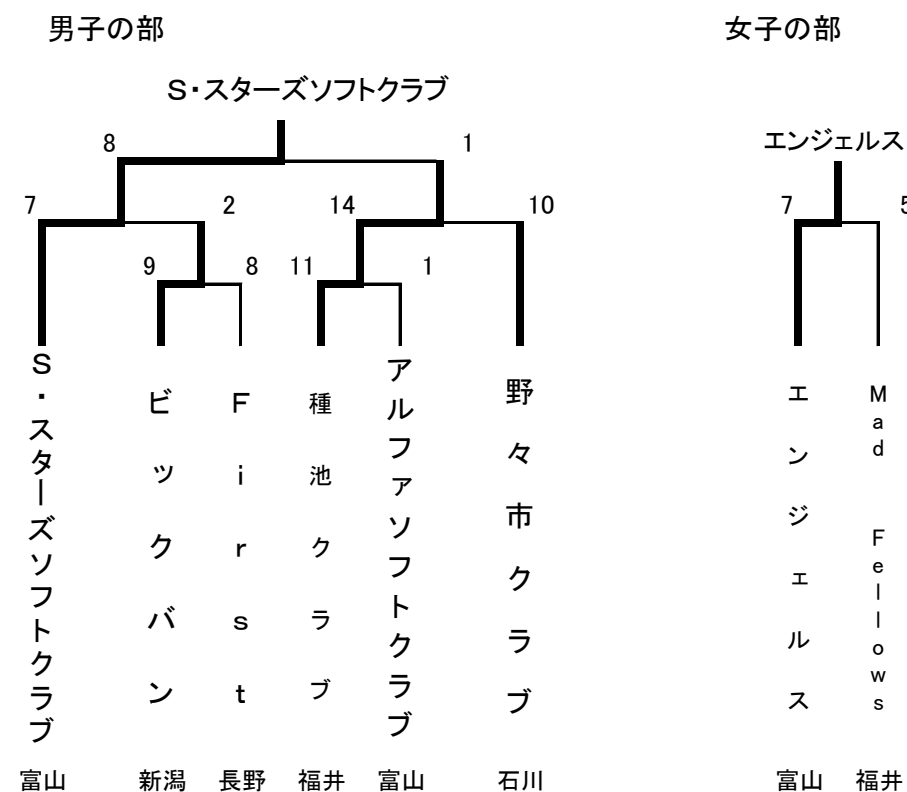

第26回北信越総合ソフトボール選手権大会

平成18年 9月9日～10日

佐久市 浅科総合運動場