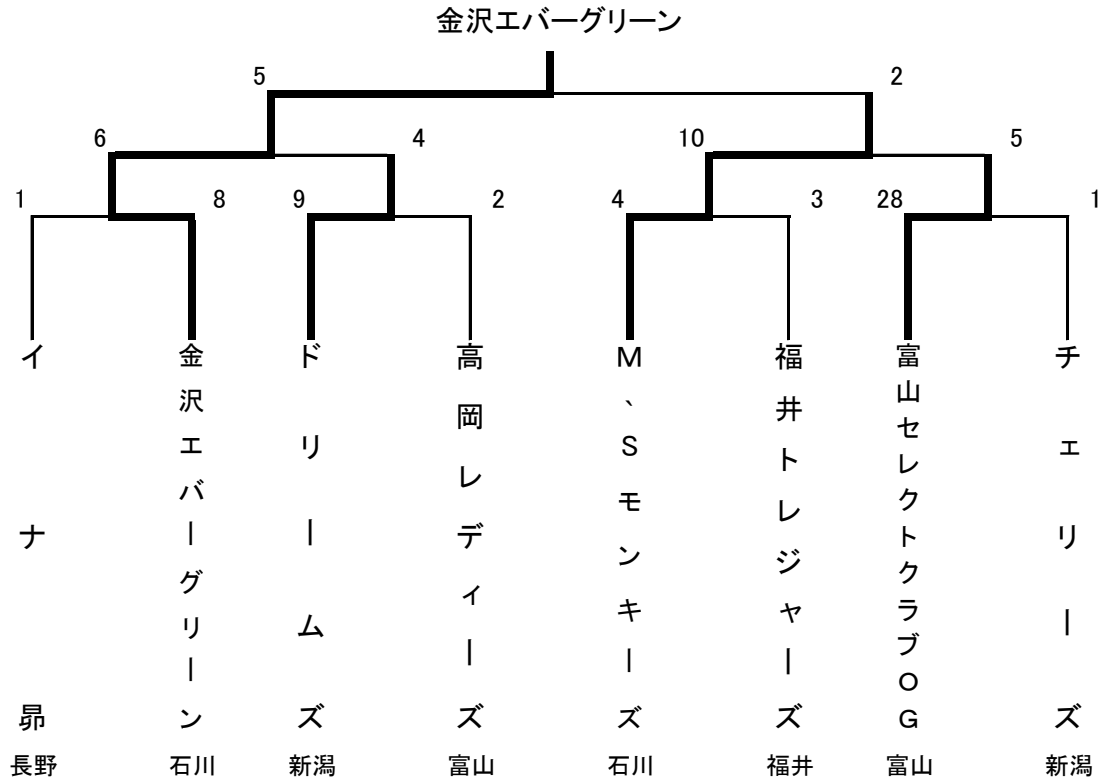

# 第27回北信越国民体育大会 ソフトボール競技

平成18年 8月26日～27日

伊那市 富士塚スポーツ公園運動場他

少年男子

少年男子第二代表

少年女子

# 第3回北信越一般男子ソフトボール大会

平成18年 9月9日～10日

長岡市 信濃川右岸ソフトボール場

### 第3回北信越エルデストソフトボール大会

平成18年 9月9日～10日

長岡市 信濃川河川公園ソフトボール場