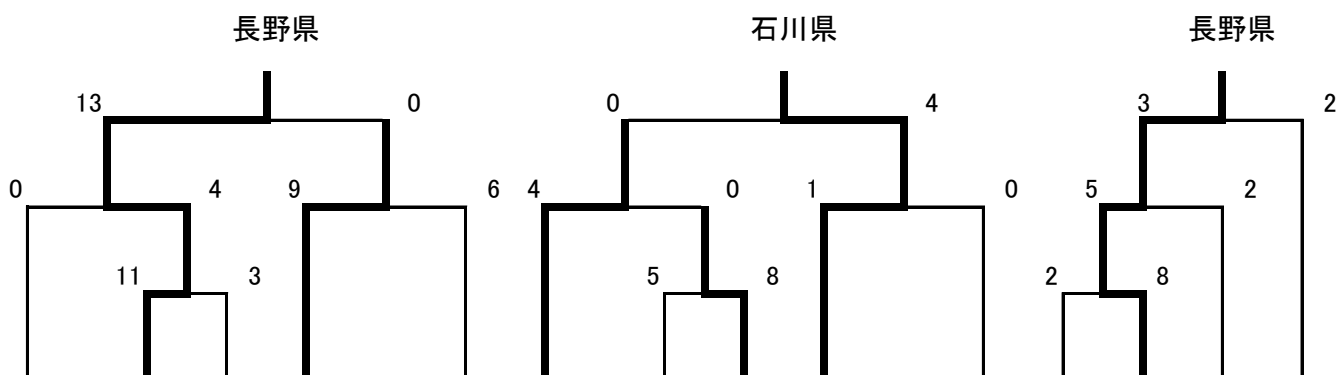

# 第27回北信越国民体育大会 ソフトボール競技

平成18年 8月26日～27日

伊那市 富士塚スポーツ公園運動場他

成年男子

成年女子

成年女子第二代表

富 長 石 新 福 富 新 福 石 長 新 長 福 富  
山 野 川 潟 井 山 潟 井 川 野 潟 野 井 山  
県 県 県 県 県 県 県 県 県 県 県 県 県 県

# 第27回北信越国民体育大会 ソフトボール競技

平成18年 8月26日～27日

伊那市 富士塚スポーツ公園運動場他

少年男子

少年男子第二代表

少年女子