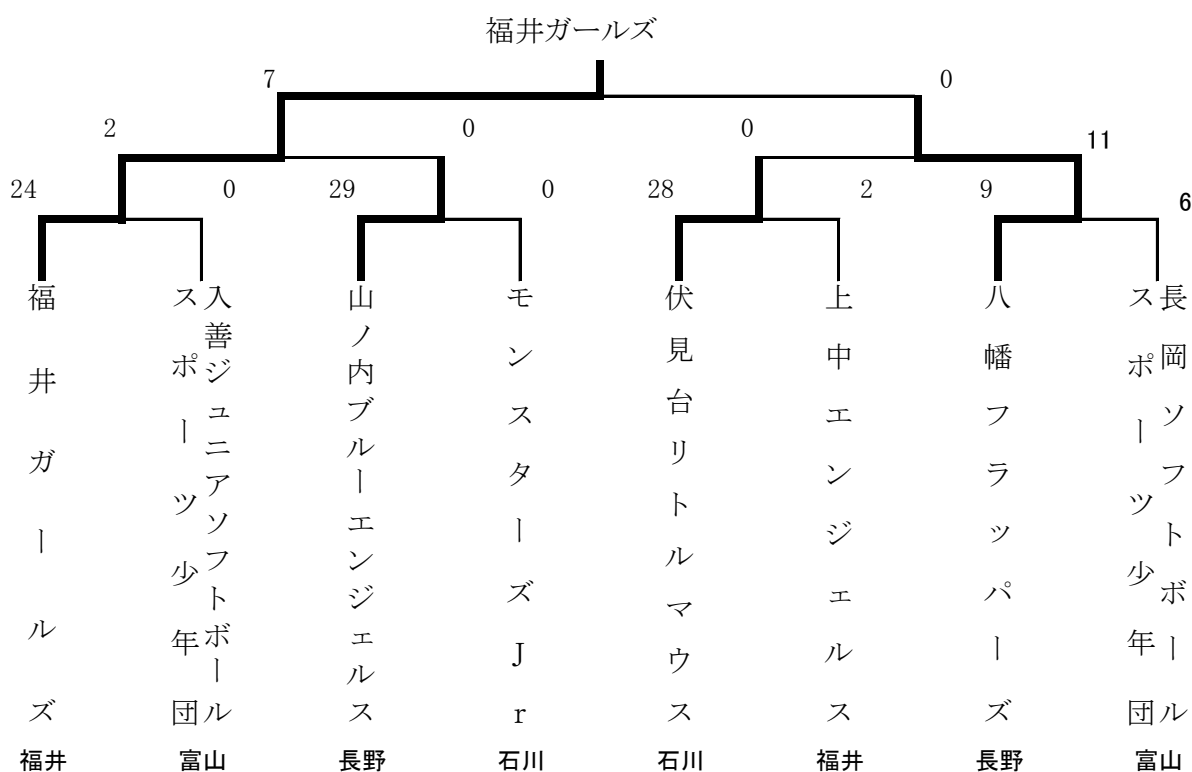

第19回北信越小学生女子ソフトボール選手権大会

平成18年10月 8日(日)

入善町立入善西中学校G