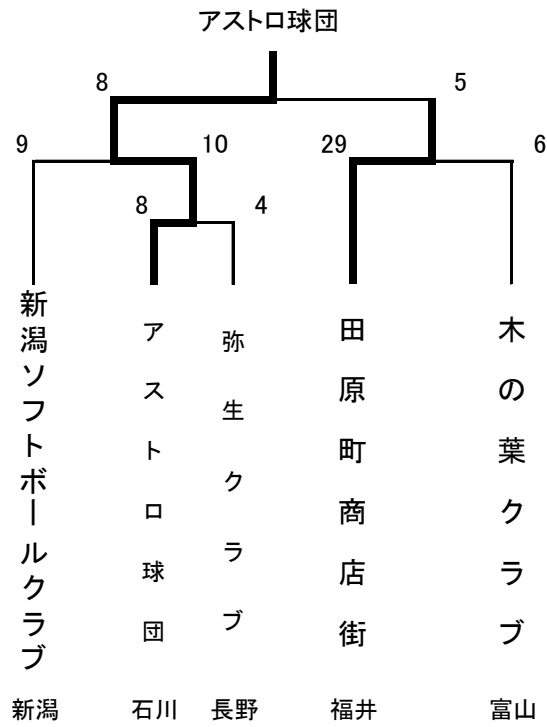

第26回北信越総合男子新人ソフトボール大会

平成18年10月14日～15日

七尾市 大田火電G