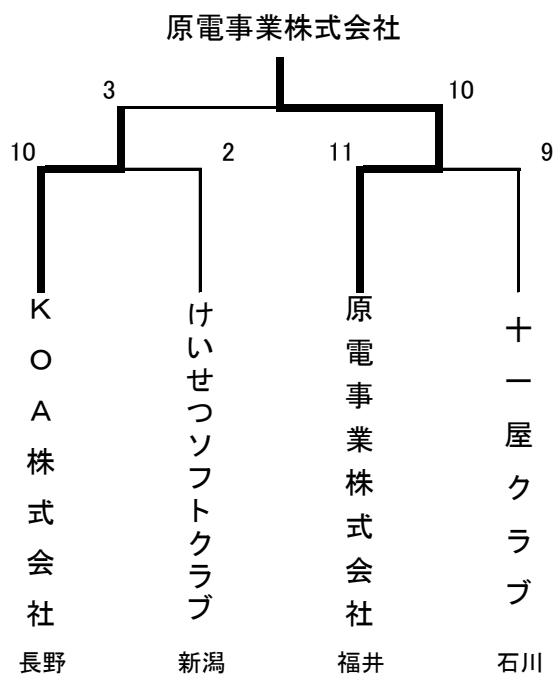

# 第44回北信越高等学校女子ソフトボール選手権大会

平成18年6月17日(土)～18日(日)

越前市 家久スポーツ公園

第52回全日本総合男子ソフトボール選手権大会 北信越予選

平成18年6月24日～25日

伊那市 美すずスポーツ公園運動場

第58回全日本総合女子ソフトボール選手権大会 北信越予選

平成18年6月24日～25日