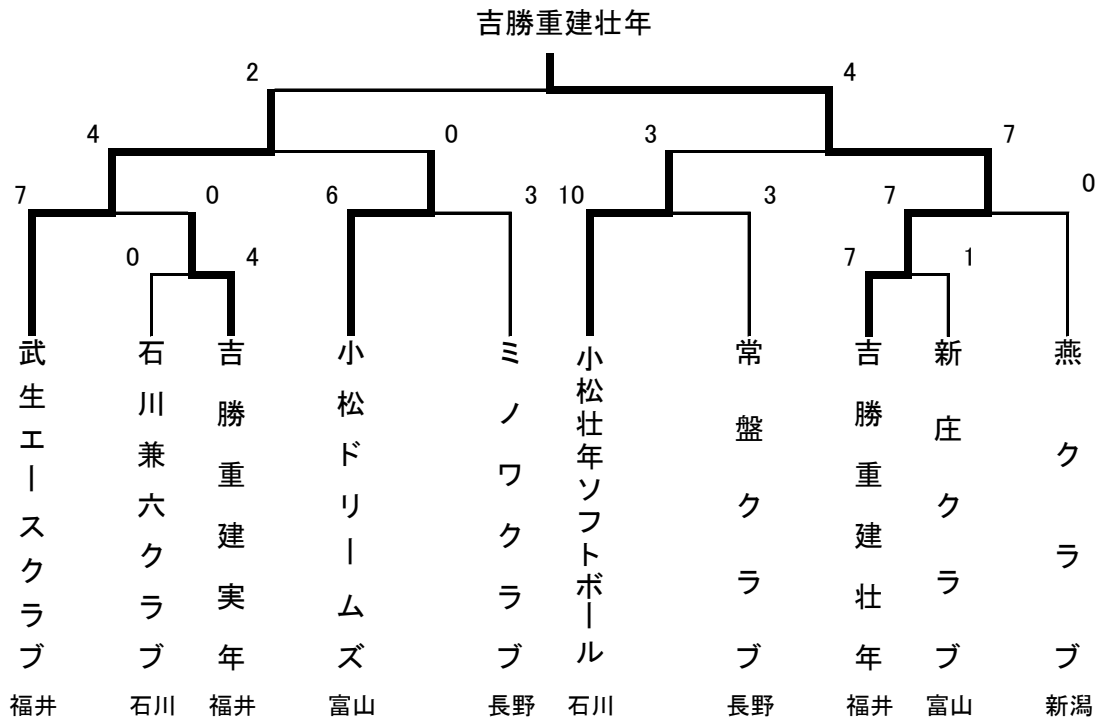

第44回北信越壮年ソフトボール大会

平成18年6月10日～11日

大町市 運動公園他目的広場