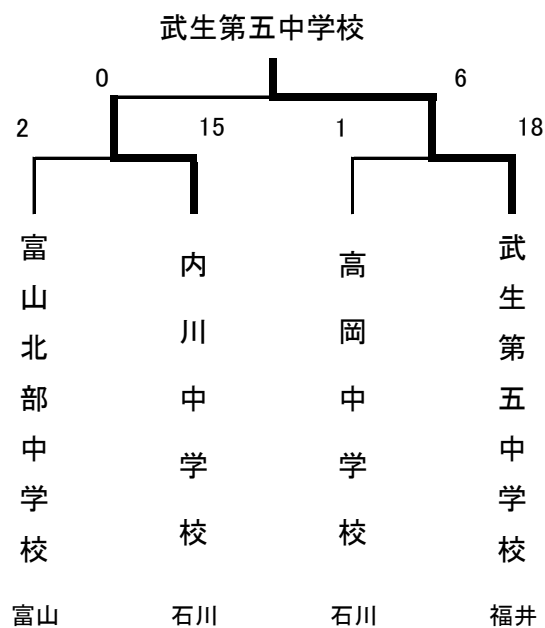

第27回北信越中学校総合競技大会 男子ソフトボール

平成18年8月 8日

富山市 岩瀬スポーツ公園