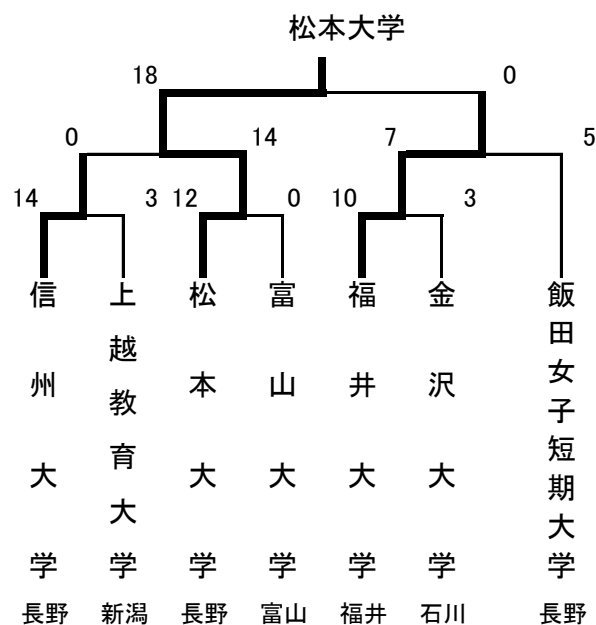

## 女子の部

# 第12回北信越大学男女ソフトボール選手権大会

平成18年5月21日

あわら市 トリムパークかなづ

男子の部

女子の部

# 第16回北信越高等学校男子ソフトボール大会

平成18年6月17日(土)・18日(日)

越前市 武生東運動公園

男子1部

第三代表

野々市明倫高校

第四代表

伊那弥生ヶ丘高校