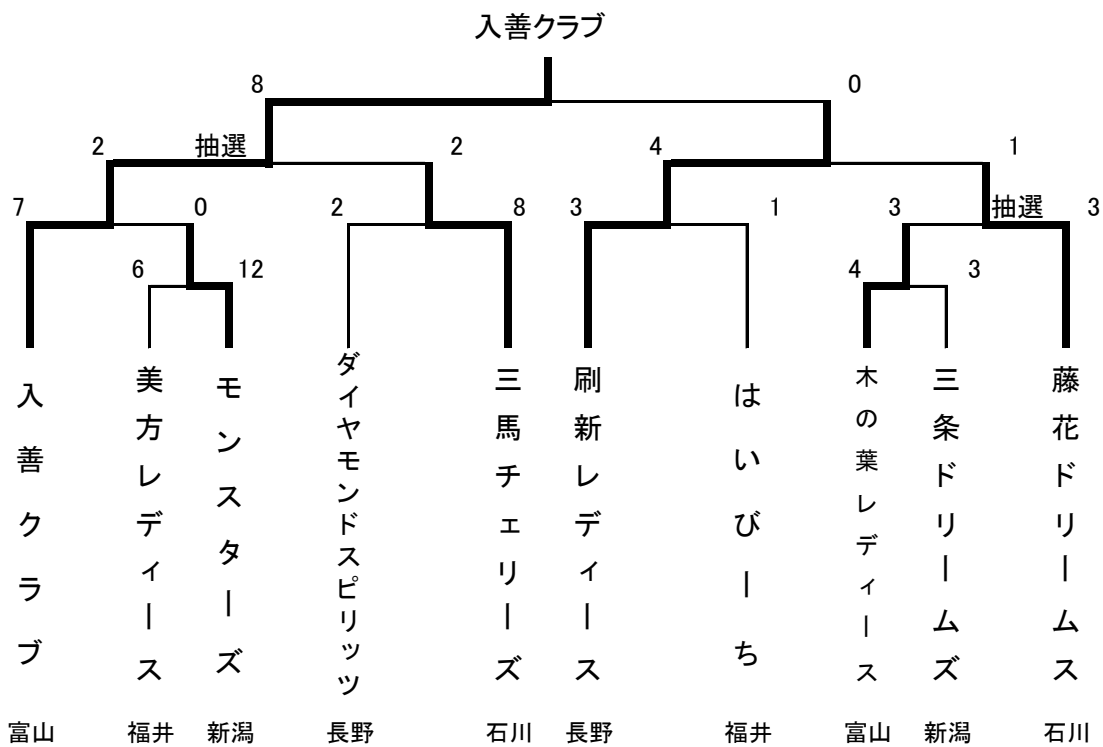

第25回北信越レディースソフトボール大会

平成18年10月14日～15日

七尾市東部中学校G