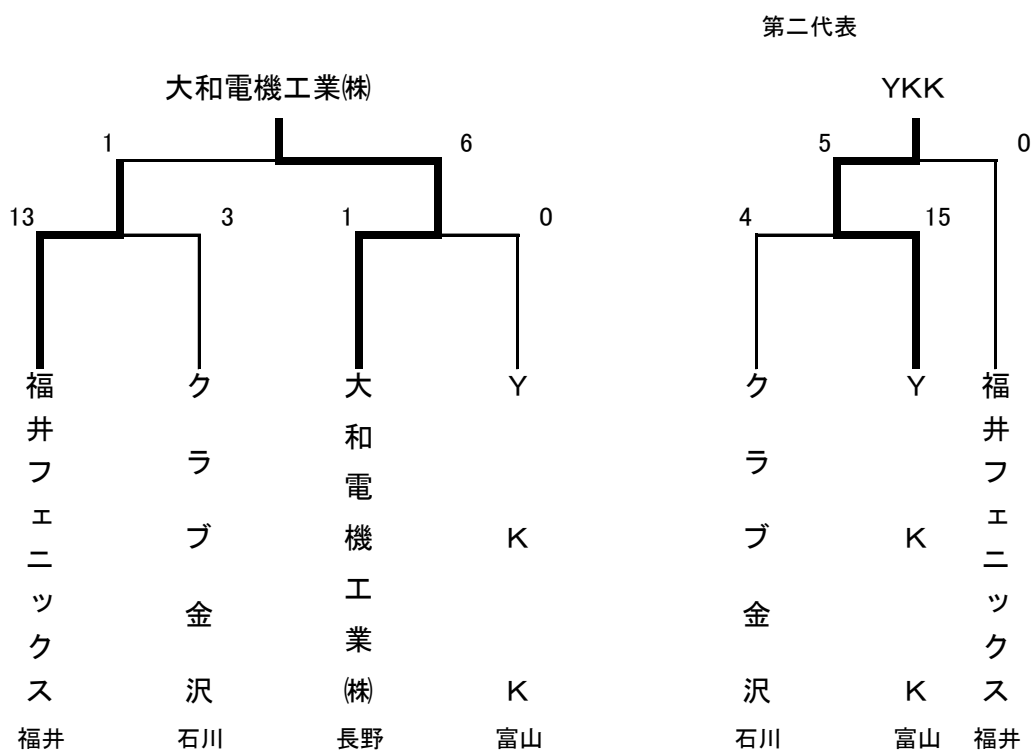

第58回全日本総合女子ソフトボール選手権大会 北信越予選

平成18年6月24日～25日

伊那市 富士塚スポーツ公園運動場