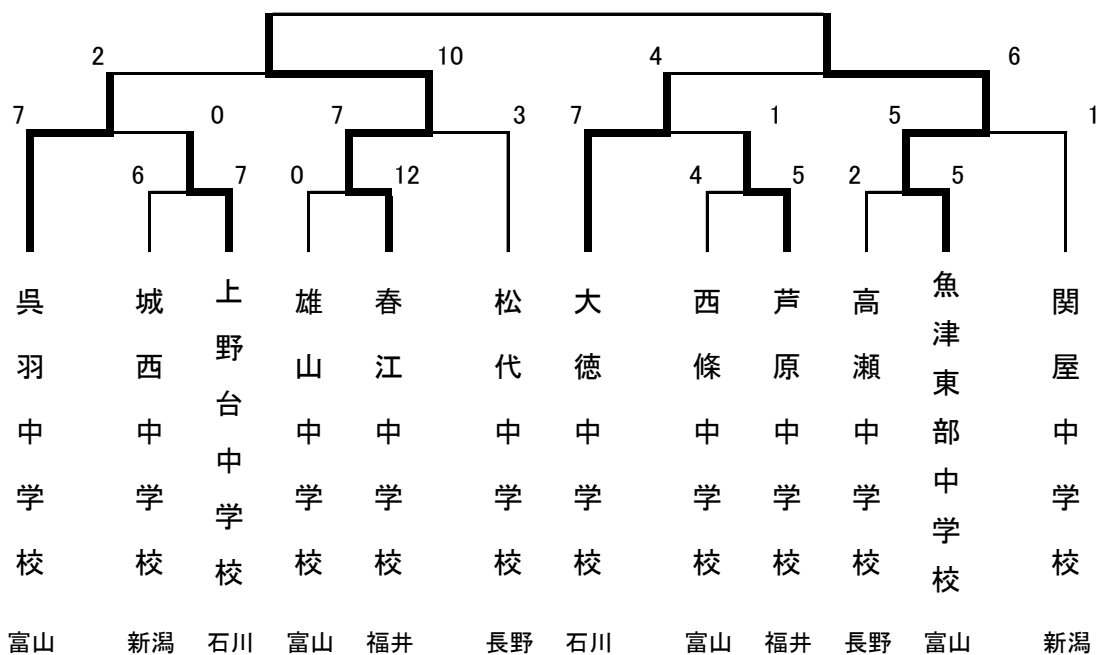

第16回北信越中学校女子選抜ソフトボール大会

平成18年 3月18日, 19日

富山市 岩瀬スポーツ公園

雨天両チーム優勝

春江中学校・魚津東部中学校