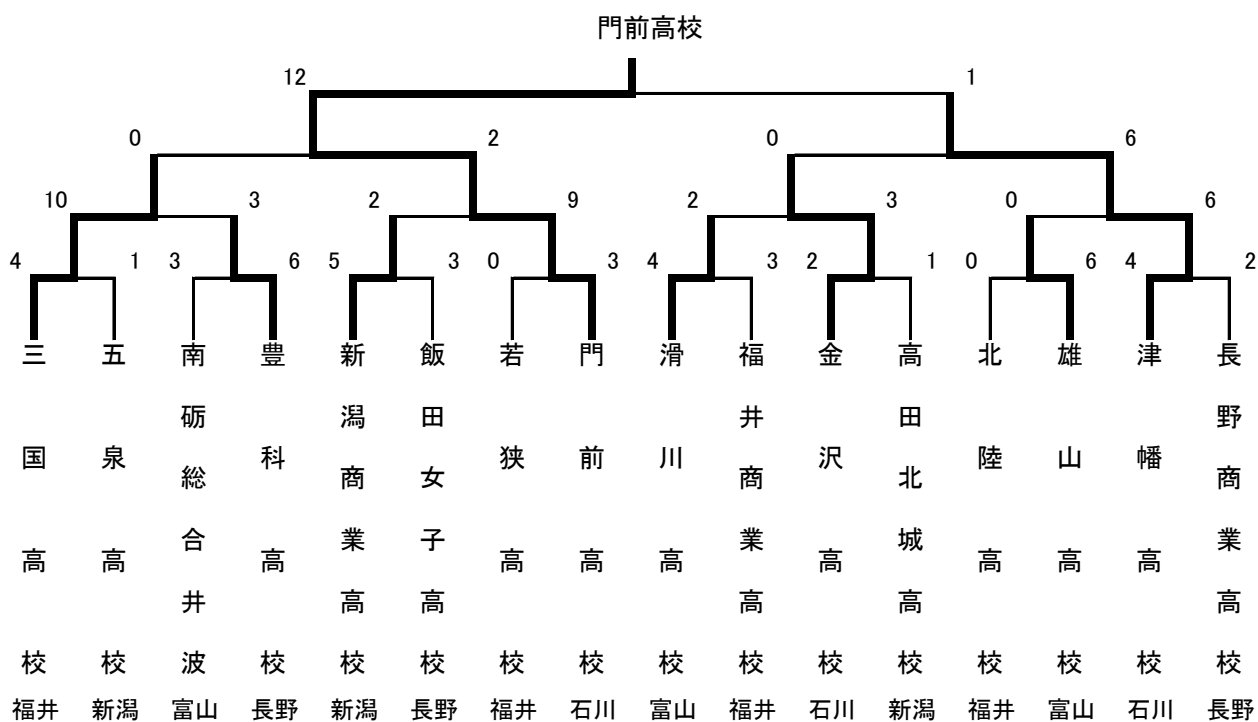

第44回北信越高等学校女子ソフトボール選手権大会

平成18年6月17日(土)～18日(日)

越前市 家久スポーツ公園