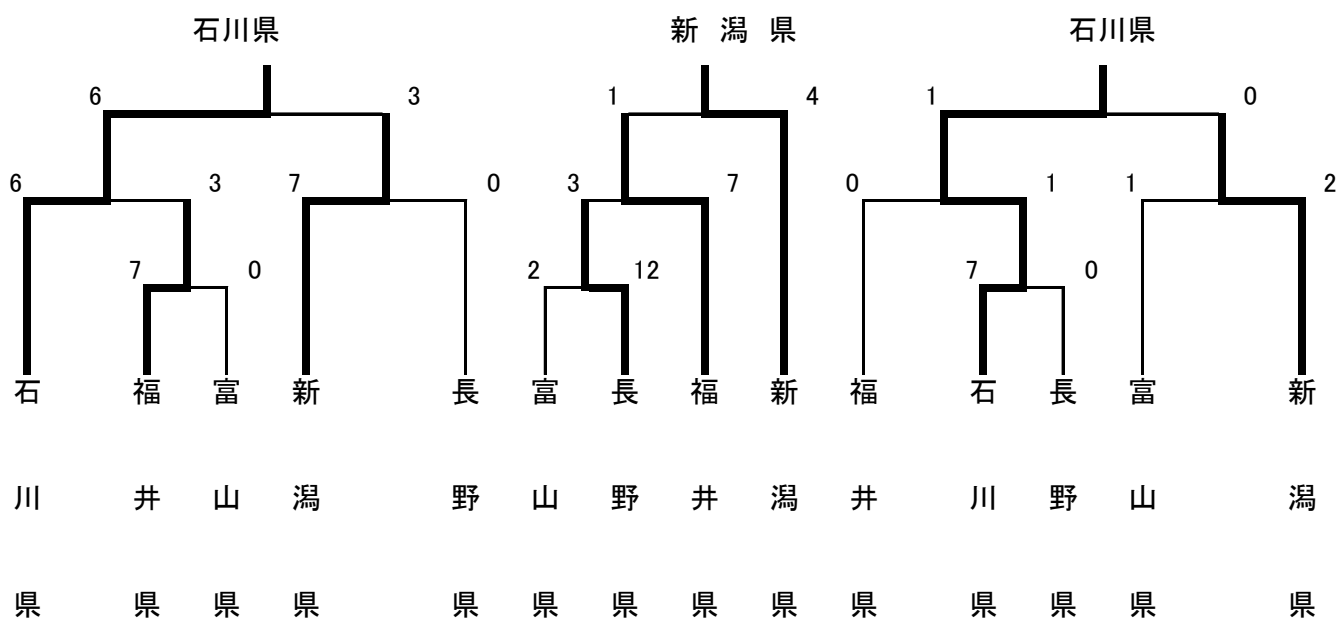

# 第27回北信越国民体育大会 ソフトボール競技

平成18年 8月26日～27日

伊那市 富士塚スポーツ公園運動場他

成年男子

成年女子

成年女子第二代表

富 長 石 新 福 富 新 福 石 長 新 長 福 富  
山 野 川 潟 井 山 潟 井 川 野 潟 野 井 山  
県 県 県 県 県 県 県 県 県 県 県 県 県 県

# 第27回北信越国民体育大会 ソフトボール競技

平成18年 8月26日～27日

伊那市 富士塚スポーツ公園運動場他

少年男子

少年男子第二代表

少年女子