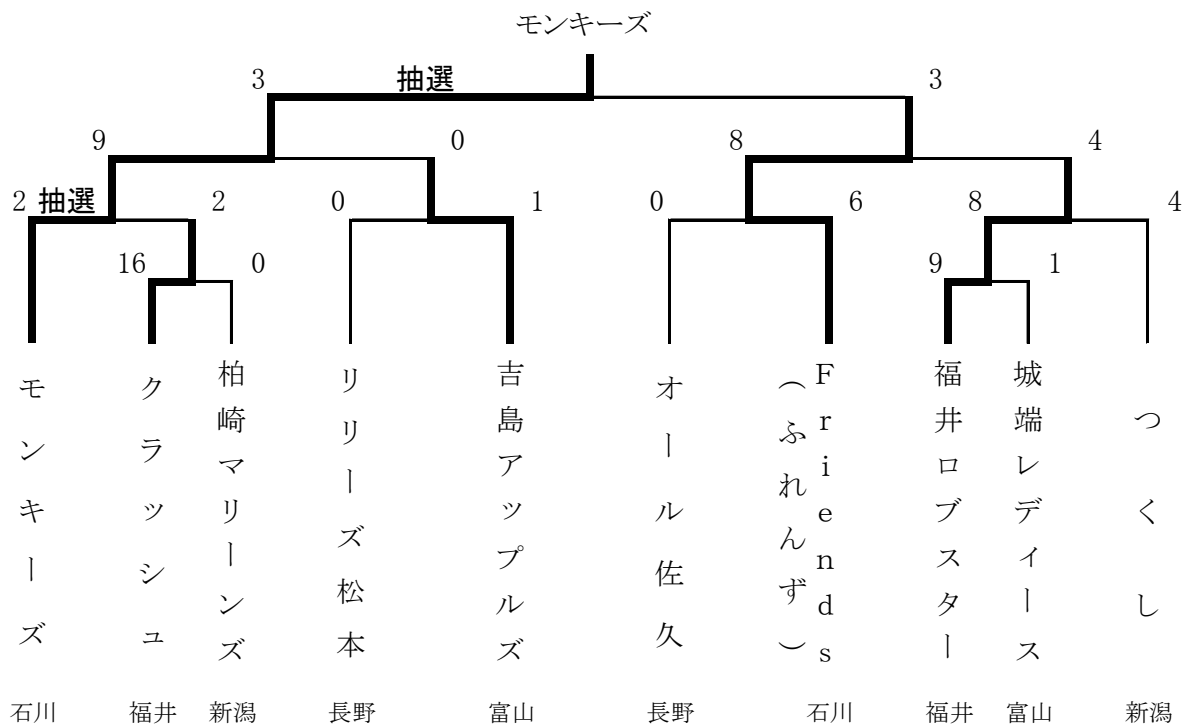

# 第16回北信越実年ソフトボール大会

平成18年7月22日～23日

松任市 松任グリーンパーク

# 第11回北信越エルダーソフトボール大会

平成18年7月22日～23日

白山市 鶴来中学校