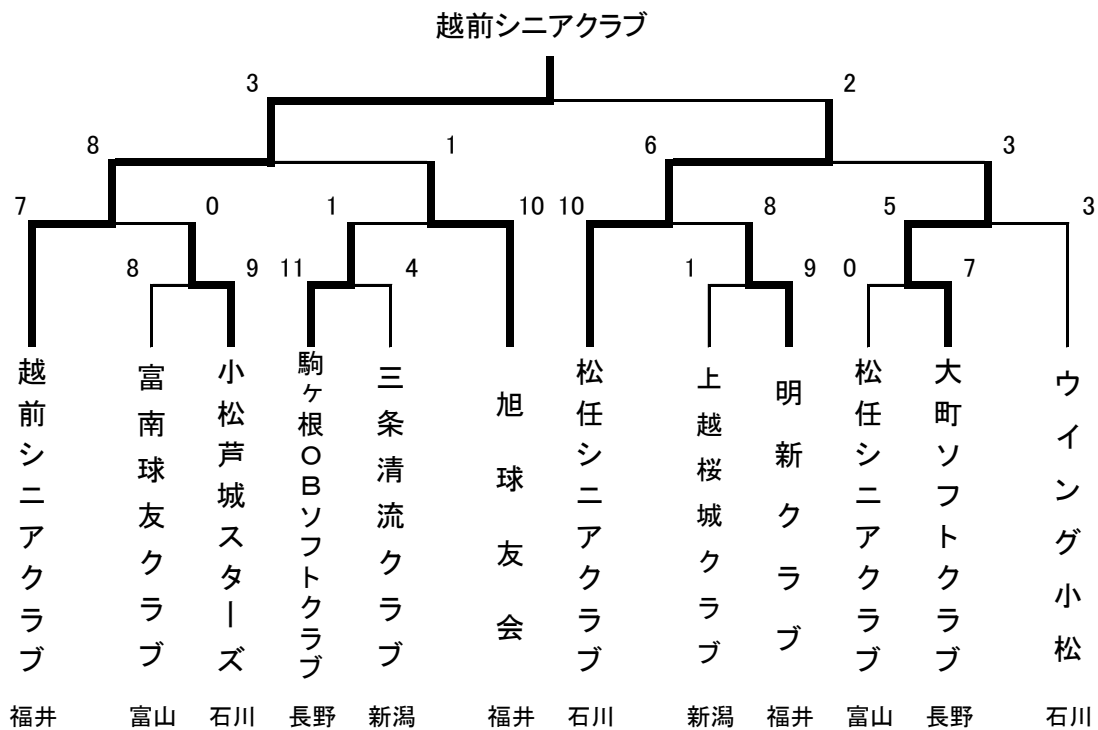

第10回北信越シニアソフトボール大会

平成18年6月10日～11日

安曇野市 有明運動場