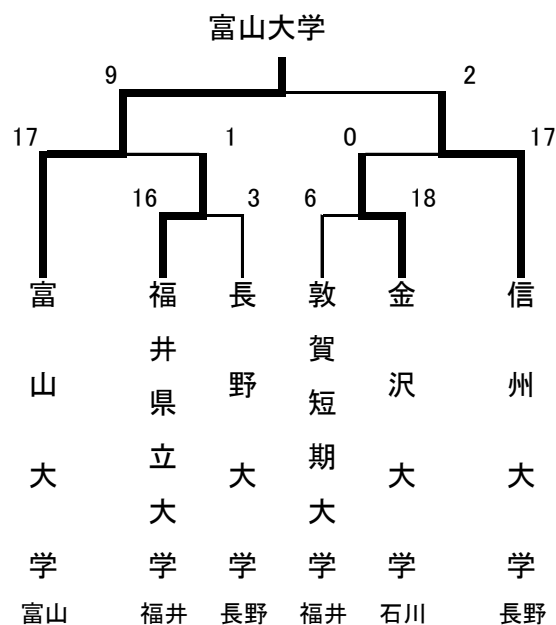

## 男子の部

## 女子の部

# 第12回北信越大学男女ソフトボール選手権大会

平成18年5月21日

あわら市 トリムパークかなづ

男子の部

女子の部