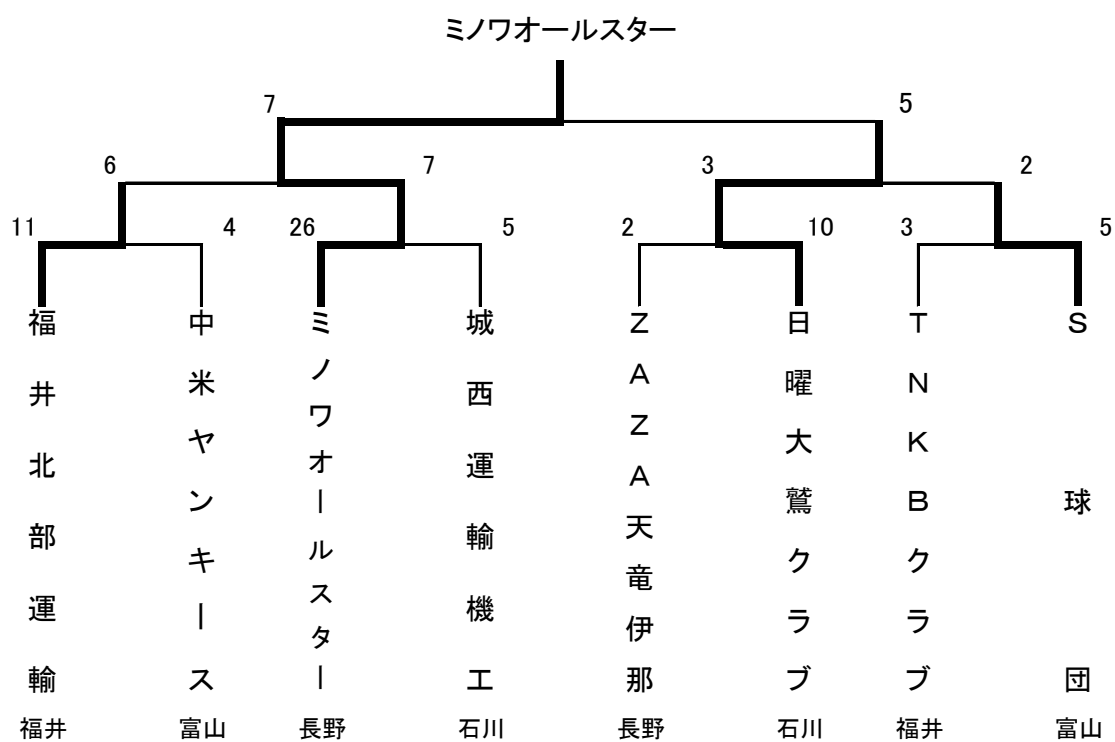

第3回北信越一般男子ソフトボール大会

平成18年 9月9日～10日

長岡市 信濃川右岸ソフトボール場