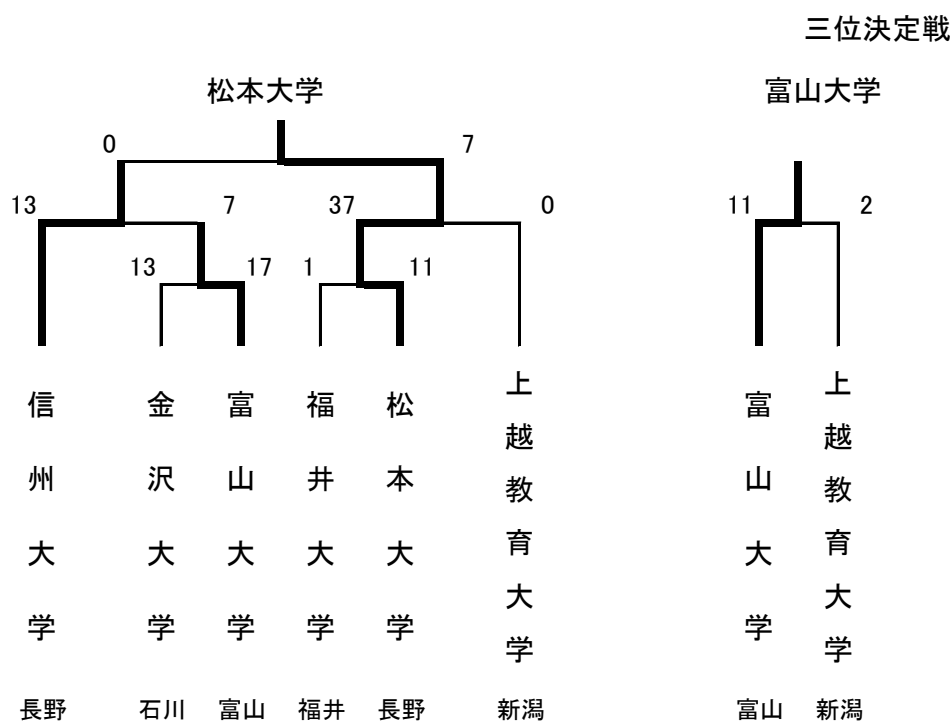

### 第3回北信越エルデストソフトボール大会

平成18年 9月9日～10日

長岡市 信濃川河川公園ソフトボール場

### 第13回北信越地区大学 男子ソフトボール新人大会

平成18年 9月9日～10日

福井市

三位決定戦

金沢大学

# 第13回北信越地区大学 女子ソフトボール新人大会

平成18年 9月9日～10日

福井市