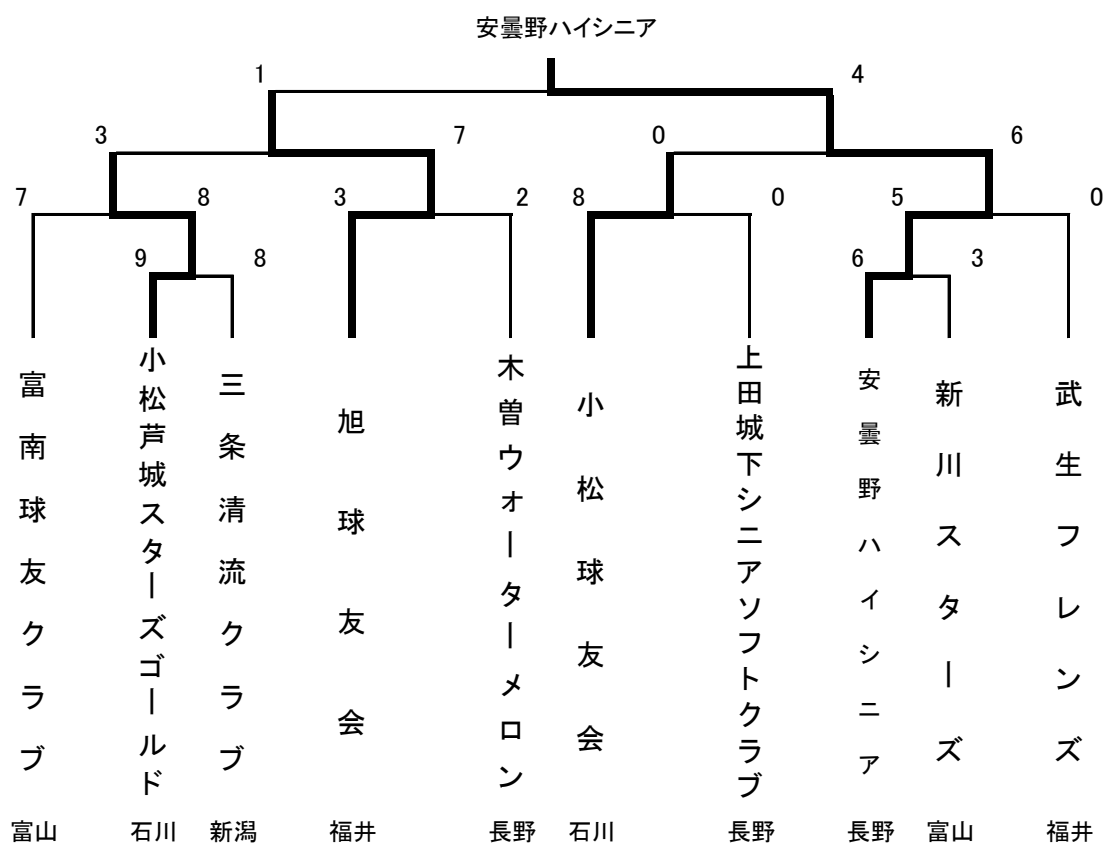

第1回北信越ハイシニアソフトボール大会

平成18年 7月29日～30日

安曇野市 穂高有明運動場