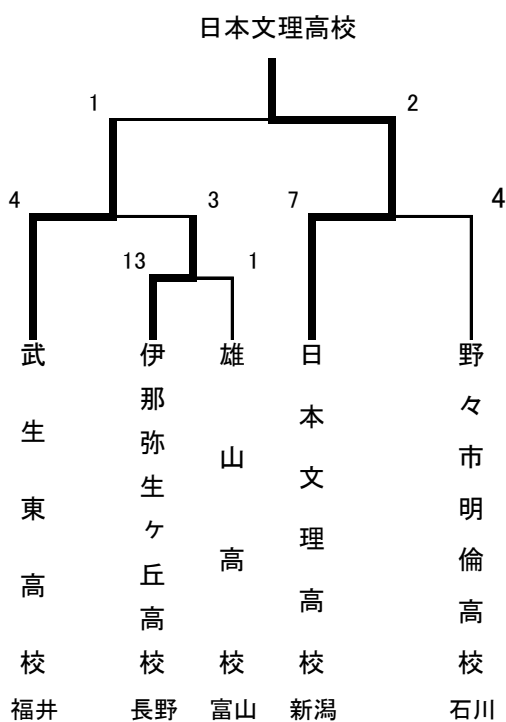

## 女子の部

# 第12回北信越大学男女ソフトボール選手権大会

平成18年5月21日

あわら市 トリムパークかなづ

男子の部

女子の部

# 第16回北信越高等学校男子ソフトボール大会

平成18年6月17日(土)・18日(日)

越前市 武生東運動公園

男子1部

第三代表

野々市明倫高校

第四代表

伊那弥生ヶ丘高校