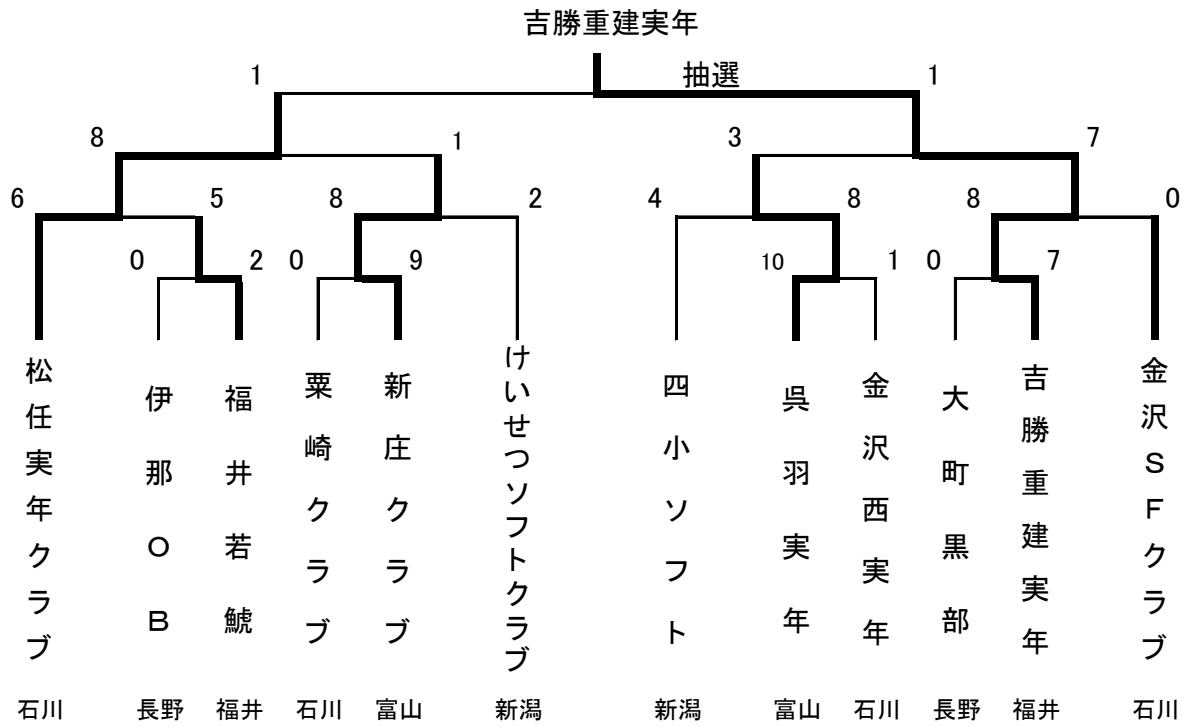

第16回北信越実年ソフトボール大会

平成18年7月22日～23日

松任市 松任グリーンパーク