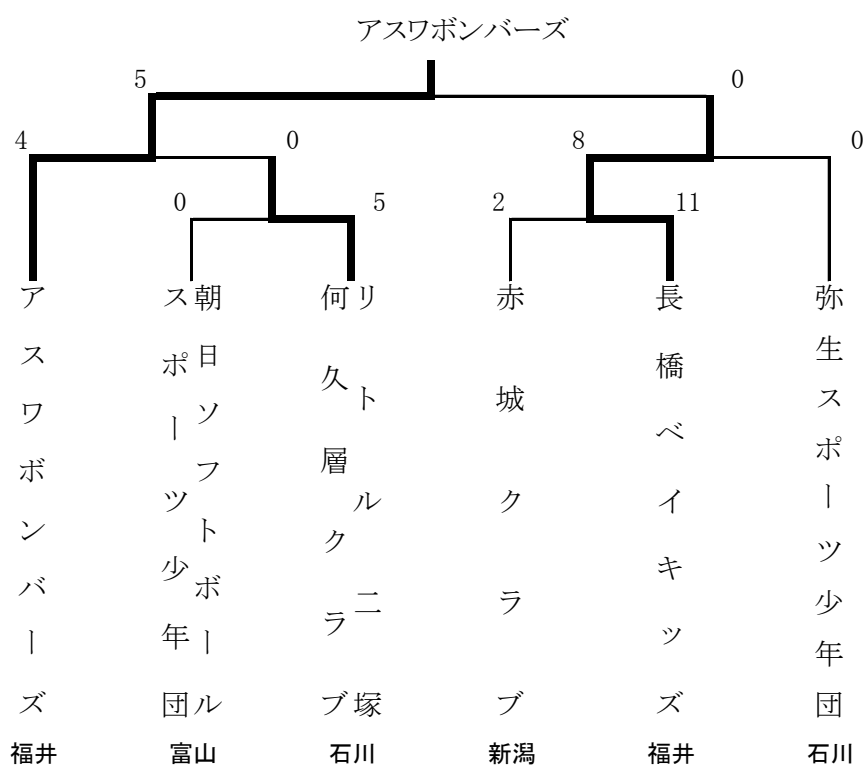

第19回北信越小学生男子ソフトボール選手権大会

平成18年10月 8日(日)

入善町運動公園野球場