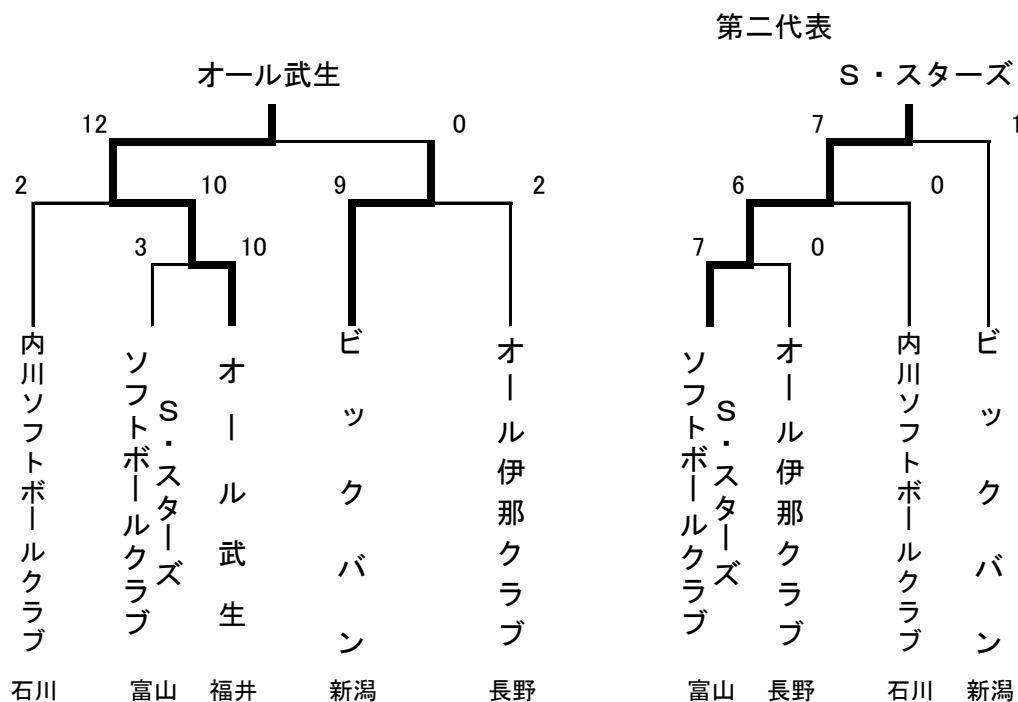

# 第46回全日本実業団男女ソフトボール選手権大会

平成18年5月20～21日

燕市 スポーツランド燕

男子の部

女子の部

## 男子の部