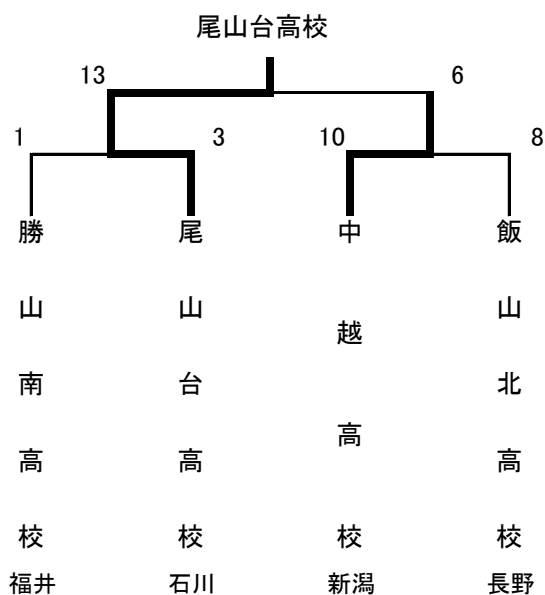

第16回北信越高等学校男子ソフトボール大会

平成18年6月17日(土)・18日(日)

越前市 武生東運動公園

男子2部