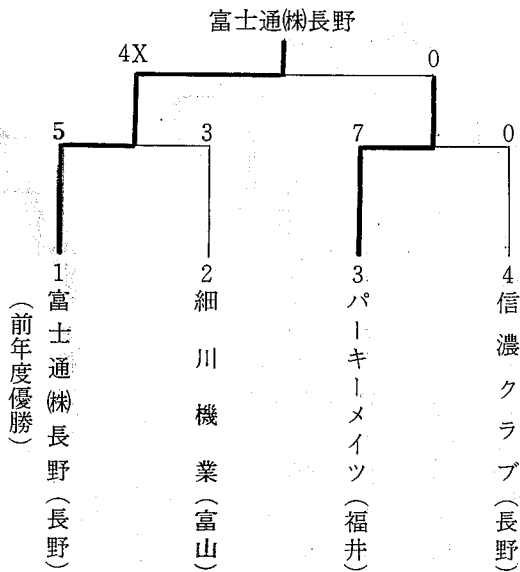

〈女子〉 福井県遠敷郡 頭巾山旅行村ソフトボールグラウンド