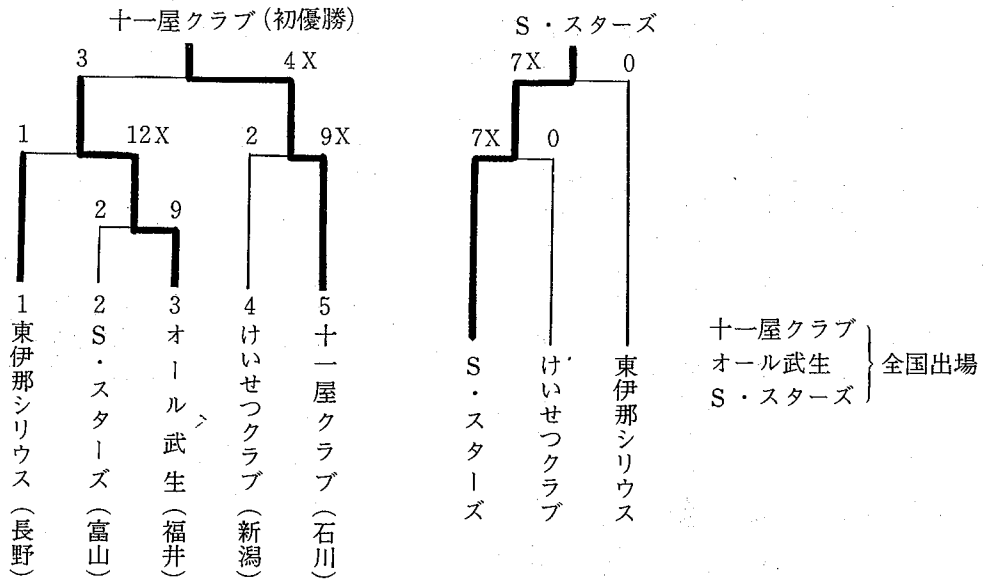

第15回全日本クラブ男子ソフトボール大会北信越予選会

日 時 平成6年6月4日(土)～6月5日(日)
会 場 石川県鶴来町 健民野球場G、鶴来高校G