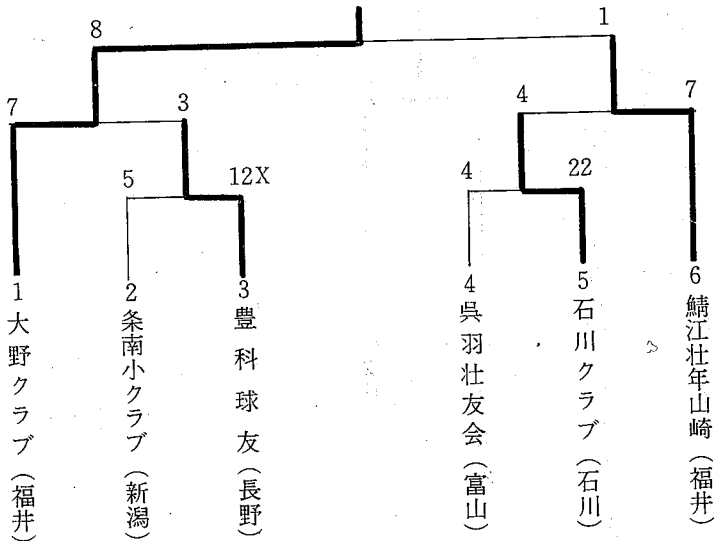

第32回北信越高等学校男子ソフトボール大会

平成6年6月18日(土)~19日(日) 会場：上越市少年野球場

第32回北信越高等学校女子ソフトボール大会

平成6年6月18日(土)~19日(日) 上越市営ソフトボール場 上越市営野球場
高田北城高校グラウンド

第32回北信越壮年ソフトボール大会

平成6年7月3日(日) 新潟県長岡市 アルプス電気球場

大野クラブ(3年連続3回目)

第7回北信越小学生男子・女子ソフトボール選手権大会