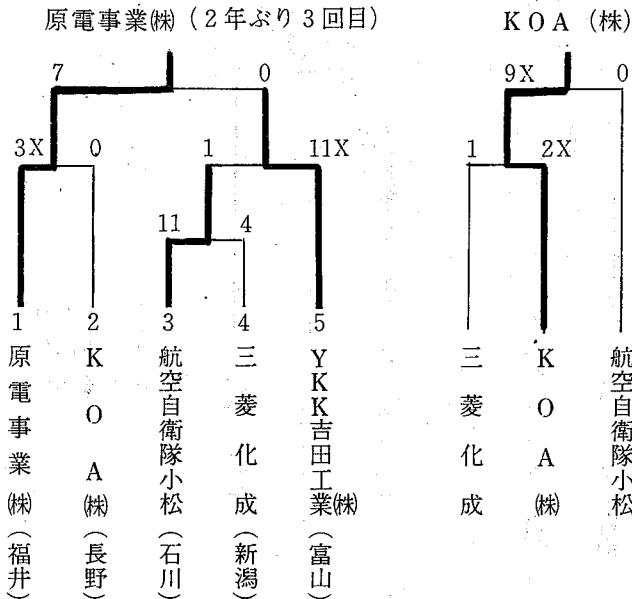

第34回全日本実業団男子北信越予選会

日時 平成6年4月16日(土)~17日(日)
会場 石川県 金沢市宮専光寺ソフトボール場