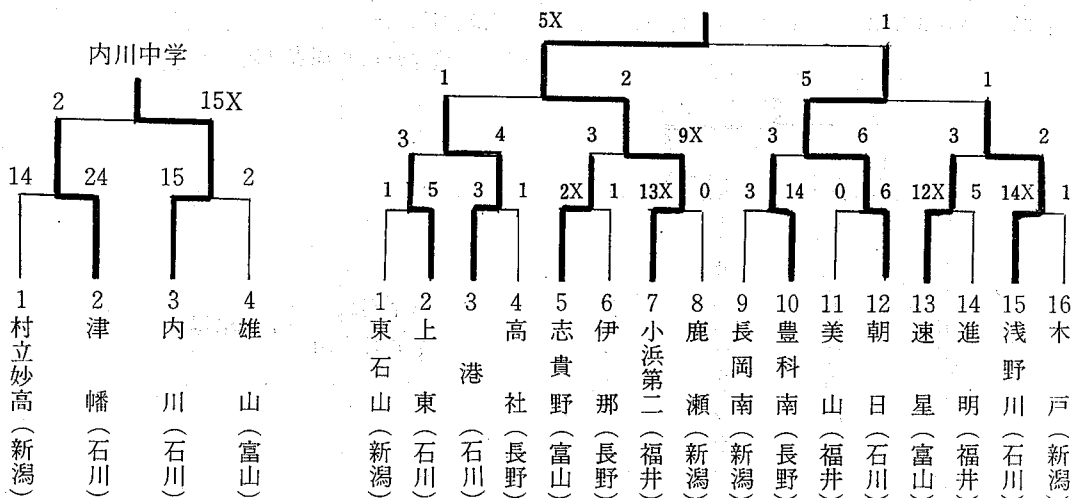

第15回 北信越中学校総合競技大会ソフトボール大会

日時 平成6年8月9日(火)~10日(水)
会場 新潟県三条市 三条市燕総合グラウンド

<男子>

<女子>

小浜第二