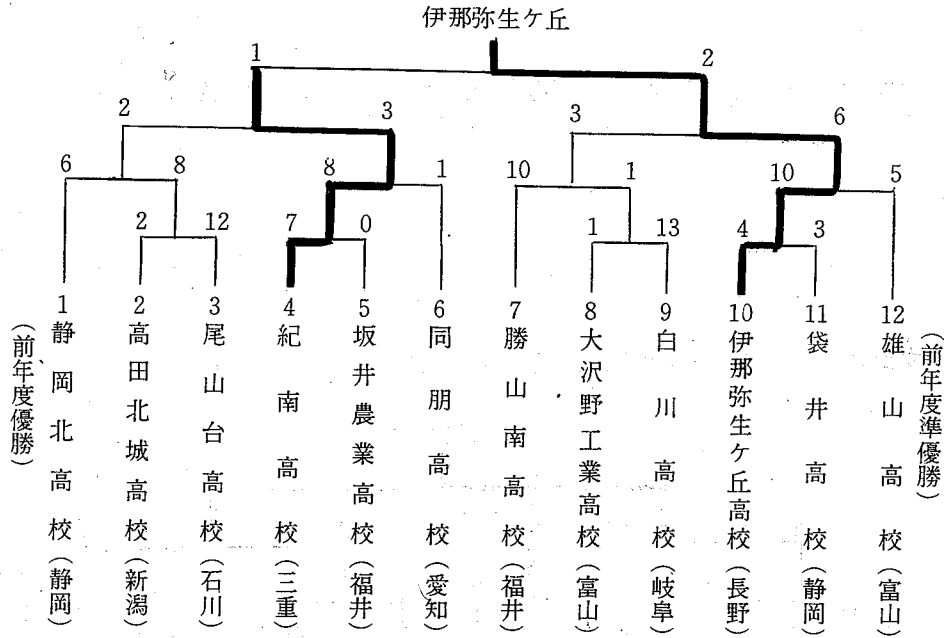

第14回北信越一般男子・女子新人ソフトボール選手権大会

<一般男子>

平成6年9月25日(日)
小矢部市千羽平野外活動センター
ソフトボール場
小矢部市立蟹谷小学校グラウンド

<一般女子>

富山県福岡町 福岡中学校グラウンド

第14回北信越一般男子・女子ソフトボール選手権大会

平成6年10月2日(日)

〈男子〉 福井県遠敷郡 名田庄村総合グラウンド

〈女子〉 福井県遠敷郡 頭巾山旅行村ソフトボールグラウンド

第38回中日本総合ソフトボール大会

平成6年8月20日(土)～21日(日) 福井市 開発グラウンド

<一般男子>

<一般女子>

平成6年9月20日(土)～21日(日) 福井市 町屋グラウンド

第38回中日本総合ソフトボール大会

〈高校男子〉 平成6年8月20日(土)～21日(日) 福井市 米松グラウンド