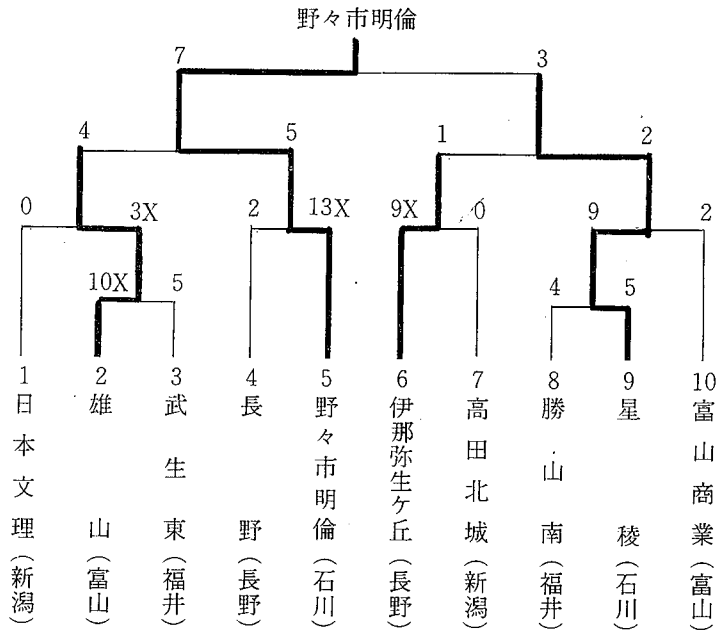

第32回北信越高等学校男子ソフトボール大会

平成6年6月18日(土)~19日(日) 会場：上越市少年野球場