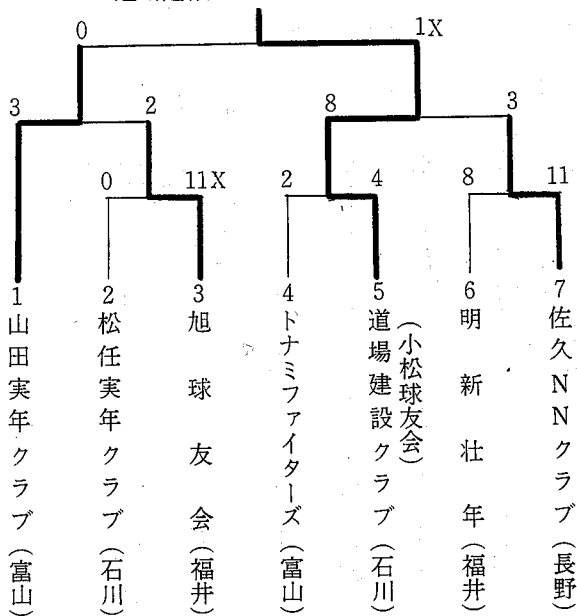

第4回北信越実年ソフトボール大会

平成6年5月29日(日) 富山県婦負郡八尾町 パインパークグラウンド

道場建設クラブ(2年ぶり2回目)