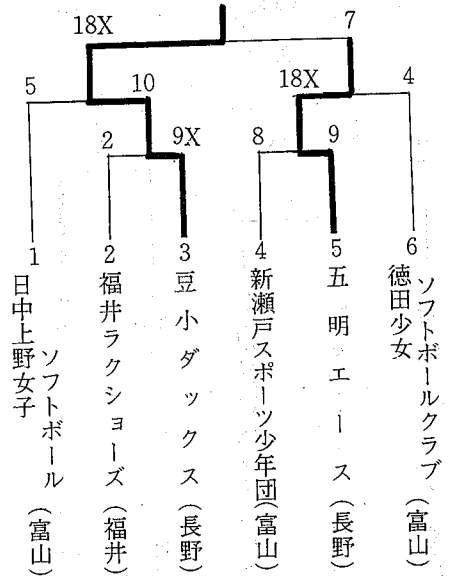

平成6年9月10日(土)~11日(日)
 長野県長野市
 千曲川リバーフロンツスポーツガーデン

平成6年9月10日(土)~11日(日)
 長野県長野市N T T長野運動場

〈男子〉

新田塚ソフトボール

〈女子〉

豆小ダックス

第14回北信越家庭婦人ソフトボール大会

平成6年9月25日(日) 富山県福岡町 福岡高等学校グラウンド

第14回北信越一般男子・女子新人ソフトボール選手権大会

<一般男子>

平成6年9月25日(日)
小矢部市千羽平野外活動センター
ソフトボール場
小矢部市立蟹谷小学校グラウンド

<一般女子>

富山県福岡町 福岡中学校グラウンド

第14回北信越一般男子・女子ソフトボール選手権大会

平成6年10月2日(日)

〈男子〉 福井県遠敷郡 名田庄村総合グラウンド