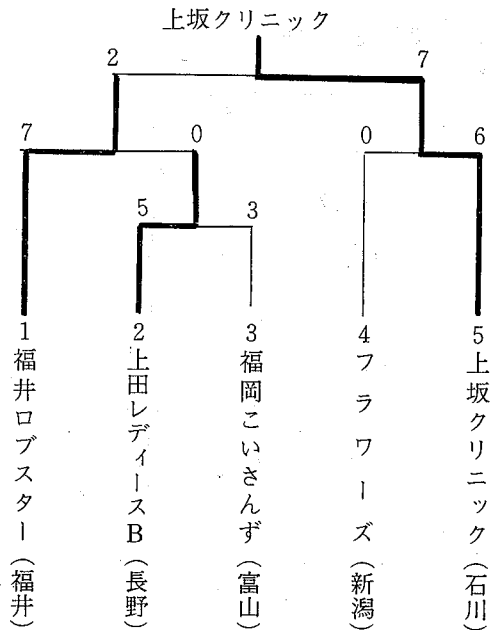

平成6年9月10日(土)~11日(日)
 長野県長野市
 千曲川リバーフロンツスポーツガーデン

平成6年9月10日(土)~11日(日)
 長野県長野市N T T長野運動場

〈男子〉

新田塚ソフトボール

〈女子〉

豆小ダックス

第14回北信越家庭婦人ソフトボール大会

平成6年9月25日(日) 富山県福岡町 福岡高等学校グラウンド

第14回北信越一般男子・女子新人ソフトボール選手権大会

<一般男子>

平成6年9月25日(日)
小矢部市千羽平野外活動センター
ソフトボール場
小矢部市立蟹谷小学校グラウンド

<一般女子>

富山県福岡町 福岡中学校グラウンド

第14回北信越一般男子・女子ソフトボール選手権大会

平成6年10月2日(日)

〈男子〉 福井県遠敷郡 名田庄村総合グラウンド