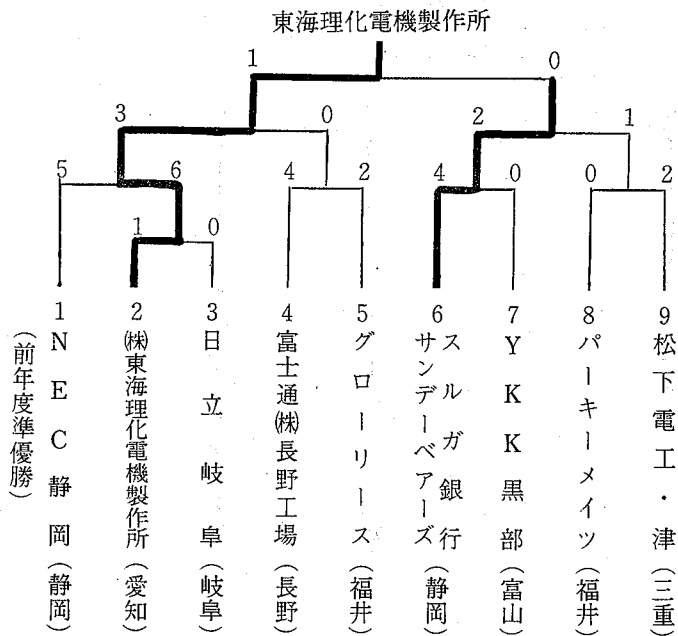

第14回北信越一般男子・女子新人ソフトボール選手権大会

<一般男子>

平成6年9月25日(日)
小矢部市千羽平野外活動センター
ソフトボール場
小矢部市立蟹谷小学校グラウンド

<一般女子>

富山県福岡町 福岡中学校グラウンド

第14回北信越一般男子・女子ソフトボール選手権大会

平成6年10月2日(日)

〈男子〉 福井県遠敷郡 名田庄村総合グラウンド

〈女子〉 福井県遠敷郡 頭巾山旅行村ソフトボールグラウンド

第38回中日本総合ソフトボール大会

平成6年8月20日(土)～21日(日) 福井市 開発グラウンド

<一般男子>

<一般女子>

平成6年9月20日(土)～21日(日) 福井市 町屋グラウンド

第38回中日本総合ソフトボール大会

〈高校男子〉 平成6年8月20日(土)～21日(日) 福井市 米松グラウンド