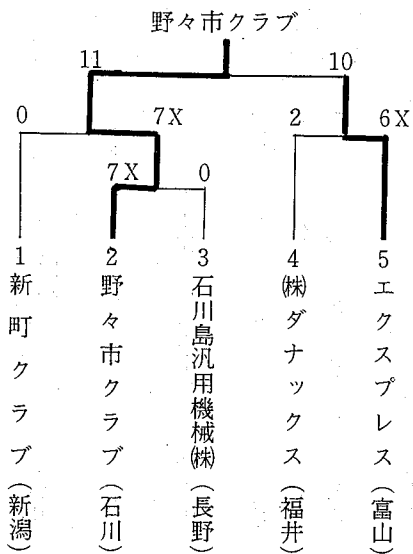

平成6年9月10日(土)~11日(日)
 長野県長野市
 千曲川リバーフロンツスポーツガーデン

平成6年9月10日(土)~11日(日)
 長野県長野市N T T長野運動場

〈男子〉

新田塚ソフトボール

〈女子〉

豆小ダックス

第14回北信越家庭婦人ソフトボール大会

平成6年9月25日(日) 富山県福岡町 福岡高等学校グラウンド

第14回北信越一般男子・女子新人ソフトボール選手権大会

<一般男子>

平成6年9月25日(日)
小矢部市千羽平野外活動センター
ソフトボール場
小矢部市立蟹谷小学校グラウンド

<一般女子>

富山県福岡町 福岡中学校グラウンド

第14回北信越一般男子・女子ソフトボール選手権大会

平成6年10月2日(日)

〈男子〉 福井県遠敷郡 名田庄村総合グラウンド