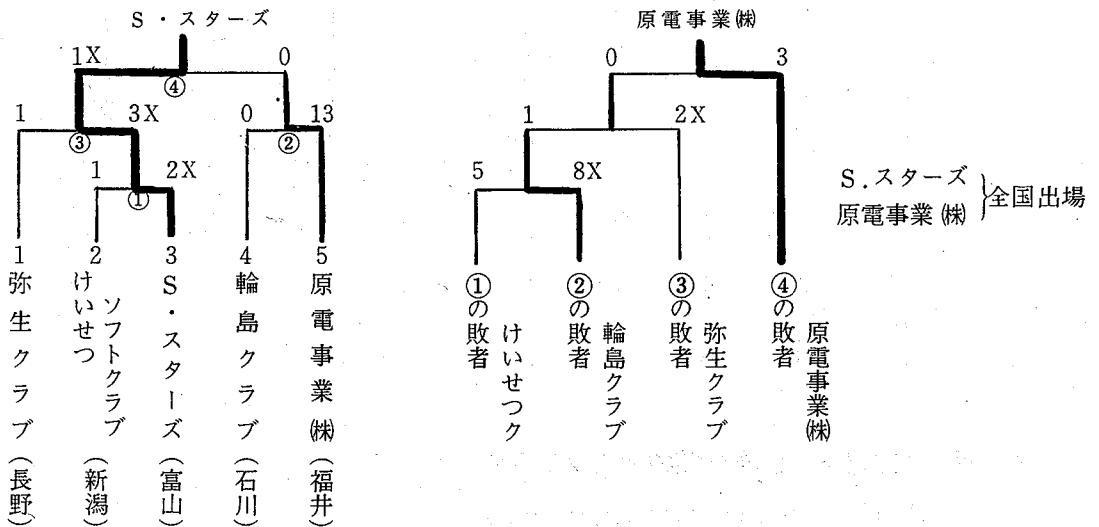

平成6年度全国高等学校総合体育大会男子ソフトボール競技
北信越地区最終予選会

日時 平成6年6月11日(土) 会場 金沢市宮専光寺ソフトボール場

富山商業	6—8X	勝山南	(石川)	野々市明倫高校	2勝0敗
勝山南	0—14X	野々市明倫	(福井)	勝山南高校	1勝1敗
富山商業	0—7X	野々市明倫	(富山)	富山商業	0勝2敗

第40回 全日本総合男子ソフトボール選手権大会北信越予選会

日時 平成6年6月25日(土)～26日(日) 会場 北部競技場A・B (福井県坂井郡春江町)