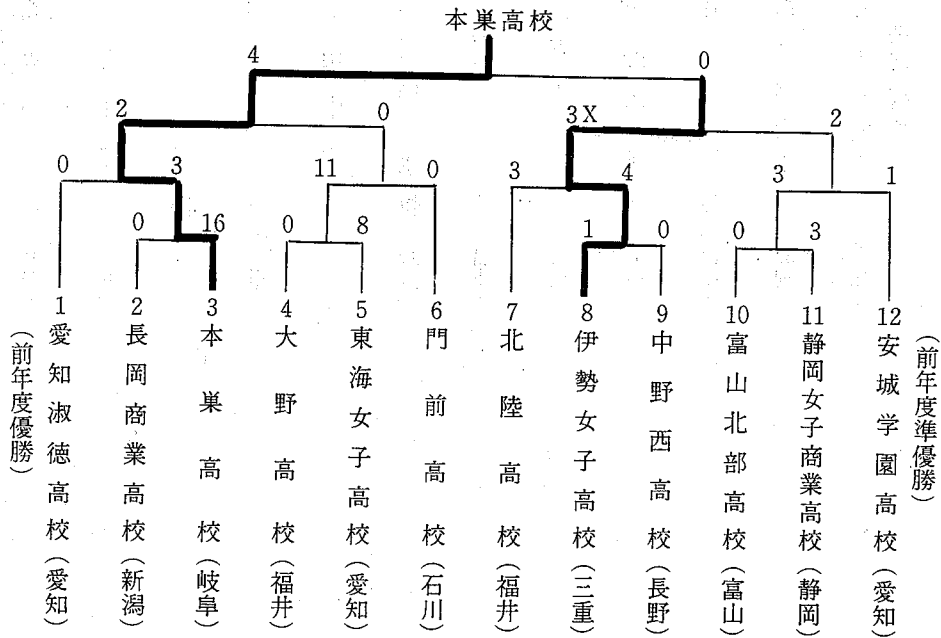

〈高校女子〉 平成6年8月20日(土)～21日(日) 福井市大島グラウンド