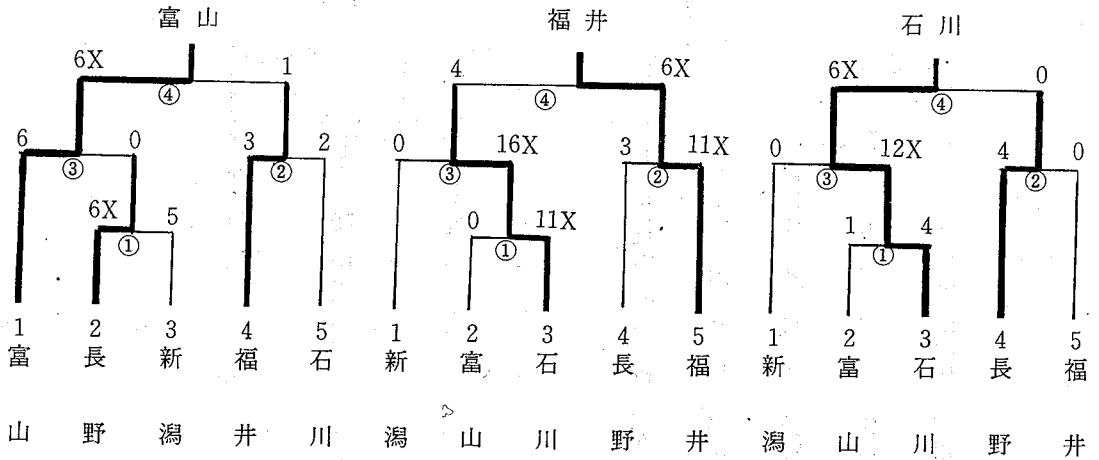

第15回 北信越国民体育大会ソフトボール競技

日時 平成6年8月27日(土)~28日(日)

成年男子1部

成年男子2部

成年女子

専光寺ソフトボール場 第1球場

県湊簡易ソフトボール場 B

専光寺ソフトボール場 第3球場