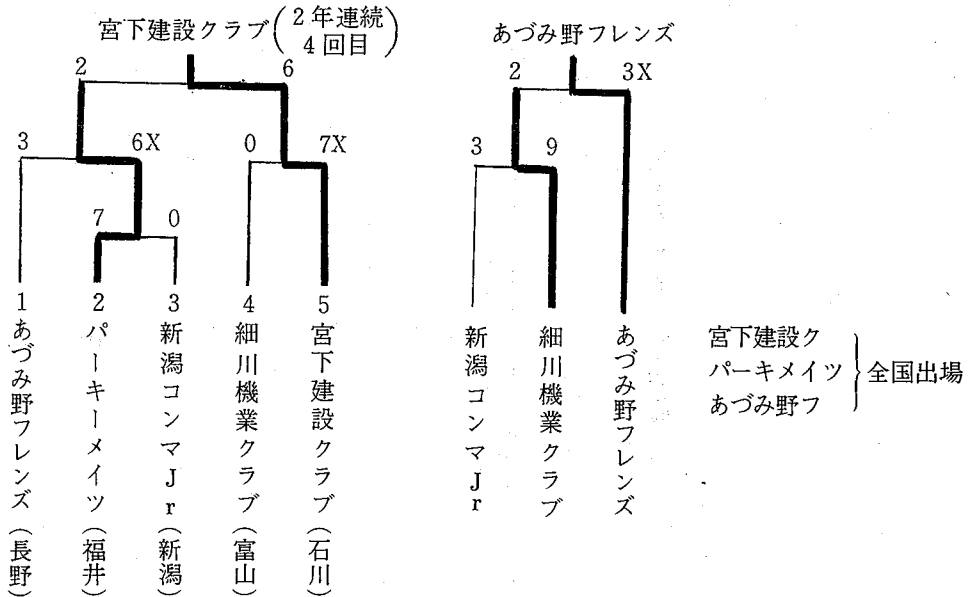

第15回全日本クラブ女子ソフトボール大会北信越予選会

日 時 平成6年6月4日(土)～6月5日(日)
会 場 石川県鶴来町 鶴来中学校G、鶴来高校G