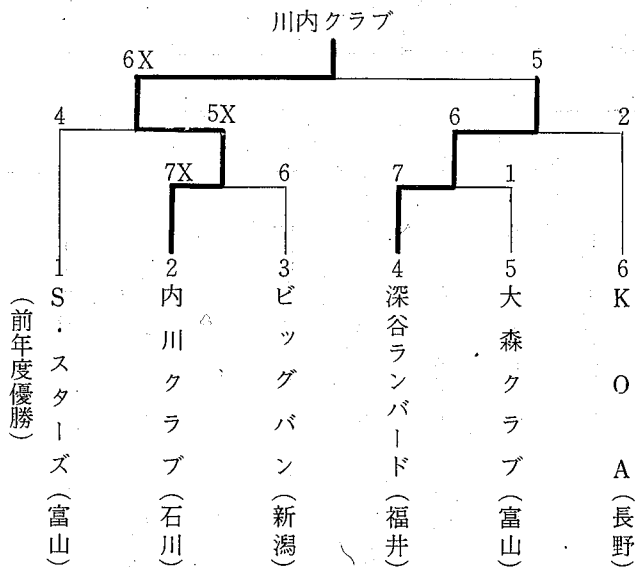

第14回北信越一般男子・女子新人ソフトボール選手権大会

<一般男子>

平成6年9月25日(日)
小矢部市千羽平野外活動センター
ソフトボール場
小矢部市立蟹谷小学校グラウンド

<一般女子>

富山県福岡町 福岡中学校グラウンド

第14回北信越一般男子・女子ソフトボール選手権大会

平成6年10月2日(日)

〈男子〉 福井県遠敷郡 名田庄村総合グラウンド