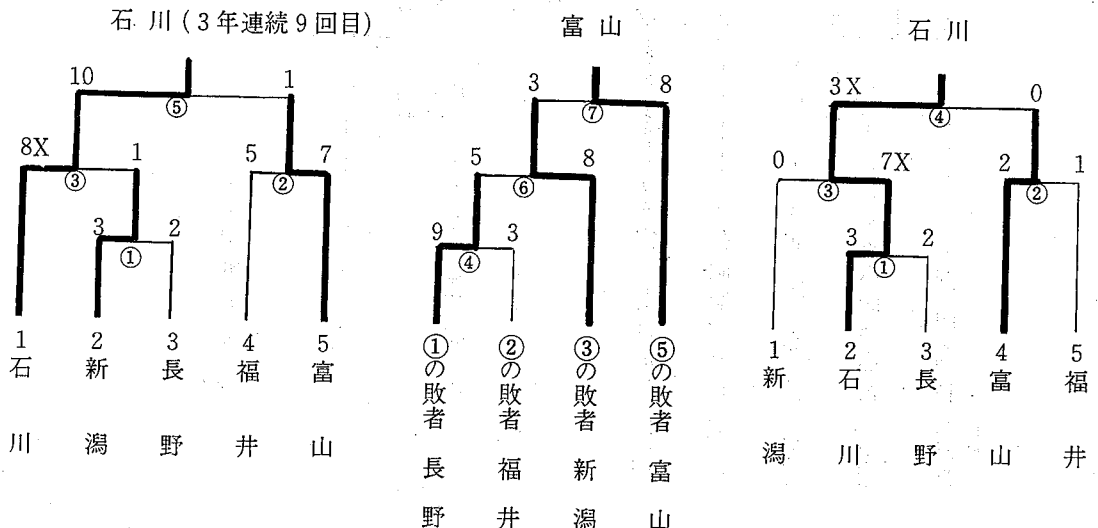

専光寺ソフトボール場 第2球場

専光寺ソフトボール場 第1球場

専光寺ソフトボール場 第4球場

第13回 北信越高等学校新人ソフトボール大会
兼 第13回全国高校ソフトボール選抜北信越大会

日時 平成6年10月15日(土)～16日(日)
会場 長野県須坂市 市営野球場・県民須坂運動公園

<男子>

第3代表決定戦

<女子>