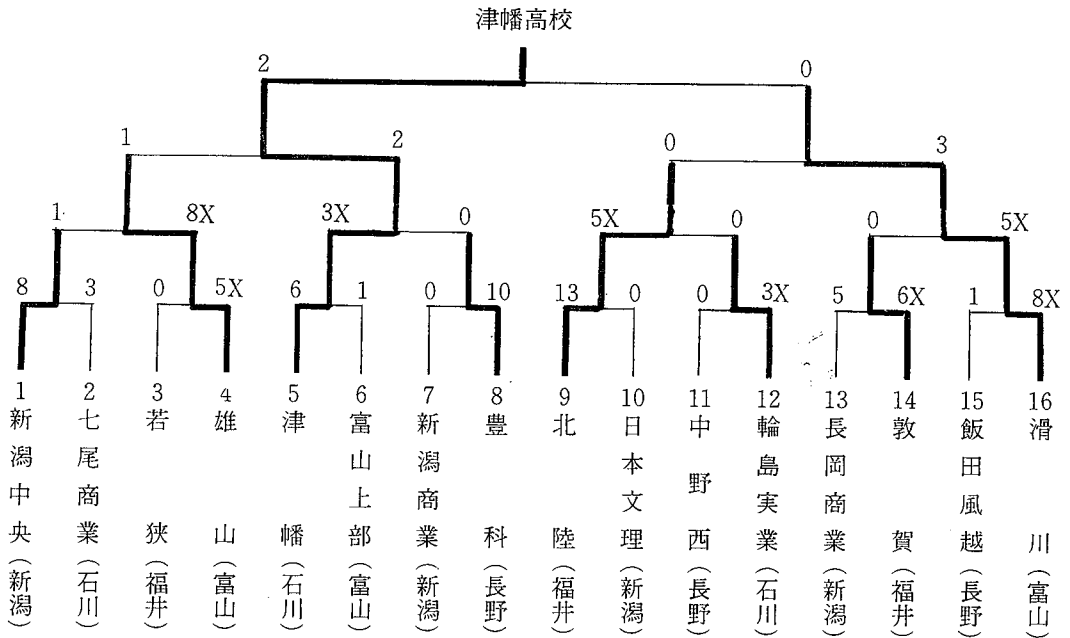

第32回北信越高等学校女子ソフトボール大会

平成6年6月18日(土)~19日(日) 上越市営ソフトボール場 上越市営野球場
高田北城高校グラウンド