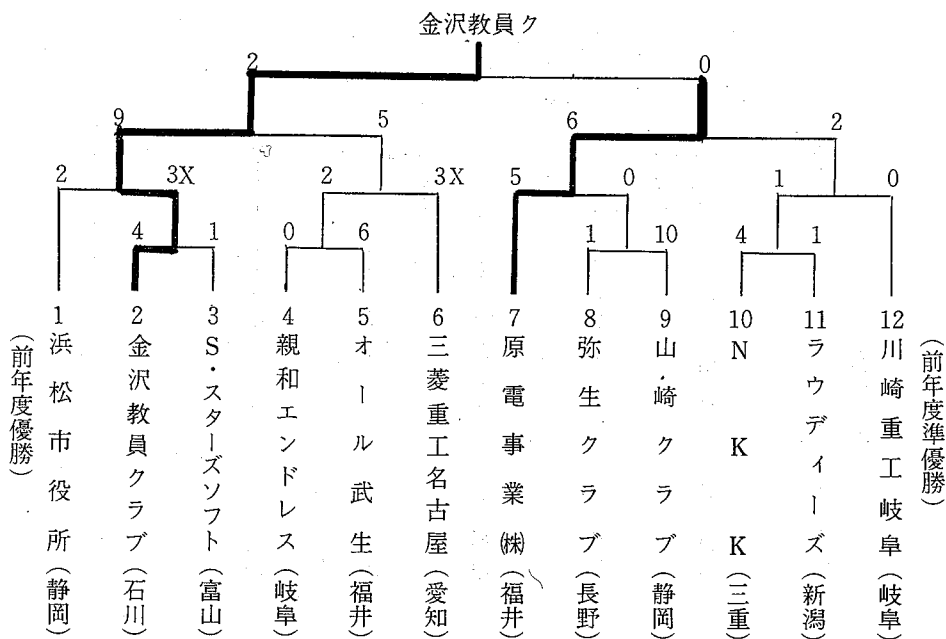

平成6年9月10日(土)~11日(日)
 長野県長野市
 千曲川リバーフロンツスポーツガーデン

平成6年9月10日(土)~11日(日)
 長野県長野市N T T長野運動場

〈男子〉

新田塚ソフトボール

〈女子〉

豆小ダックス

第14回北信越家庭婦人ソフトボール大会

平成6年9月25日(日) 富山県福岡町 福岡高等学校グラウンド

第14回北信越一般男子・女子新人ソフトボール選手権大会

<一般男子>

平成6年9月25日(日)
小矢部市千羽平野外活動センター
ソフトボール場
小矢部市立蟹谷小学校グラウンド

<一般女子>

富山県福岡町 福岡中学校グラウンド

第14回北信越一般男子・女子ソフトボール選手権大会

平成6年10月2日(日)

〈男子〉 福井県遠敷郡 名田庄村総合グラウンド

〈女子〉 福井県遠敷郡 頭巾山旅行村ソフトボールグラウンド

第38回中日本総合ソフトボール大会

平成6年8月20日(土)～21日(日) 福井市 開発グラウンド

<一般男子>

<一般女子>

平成6年9月20日(土)～21日(日) 福井市 町屋グラウンド

第38回中日本総合ソフトボール大会

〈高校男子〉 平成6年8月20日(土)～21日(日) 福井市 米松グラウンド