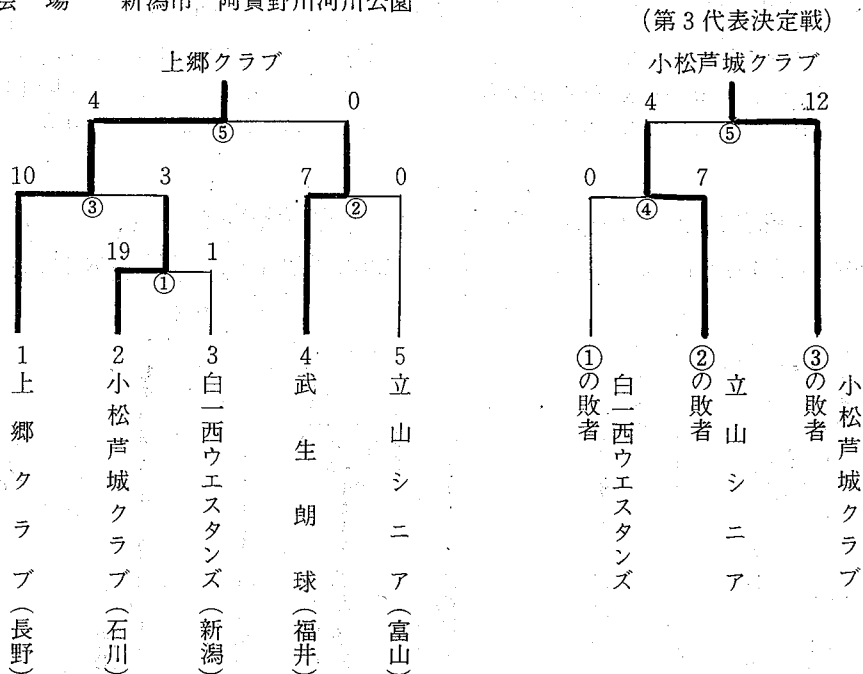

第40回 全日本総合男子ソフトボール選手権大会北信越予選会

日時 平成6年6月25日(土)～26日(日) 会場 北部競技場A・B (福井県坂井郡春江町)

第46回 全日本総合女子ソフトボール選手権大会北信越予選会

日時 平成6年6月25日(土)～26日(日) 会場 東部球技場A・B (福井県坂井郡春江町)

第8回 全日本シニアソフトボール大会北信越予選会

日時 平成6年7月23日(土)~24日(日)
 会場 新潟市 阿賀野川河川公園