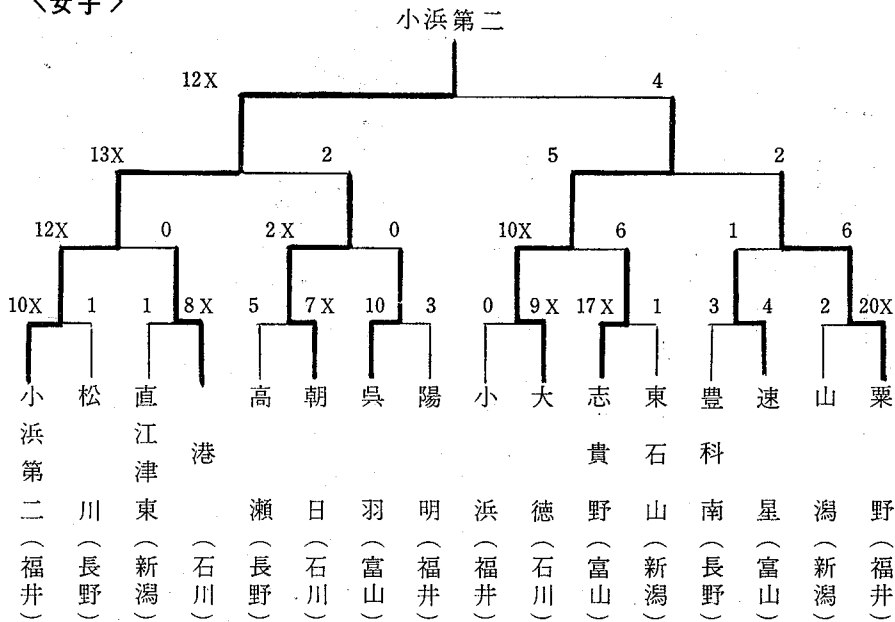

第9回全日本シニアソフトボール大会北信越予選会

日 時 平成7年7月29日(土) ~ 30日(日)
会 場 石川県小松市符津町 小松市営念仏林グラウンド

小松芦城スターズ (石川) 1勝1敗
武生朗球クラブ (福井) ♪
富南球友クラブ (富山) ♪

抽選の結果 第1代表 小松芦城スターズ
第2代表 武生朗球クラブ
第3代表 富南球友クラブ

第16回北信越中学校総合競技大会ソフトボール大会

日 時 平成7年8月8日(火) ~ 9日(水)
会 場 福井県武生市 武生東運動公園グラウンド

<女子>