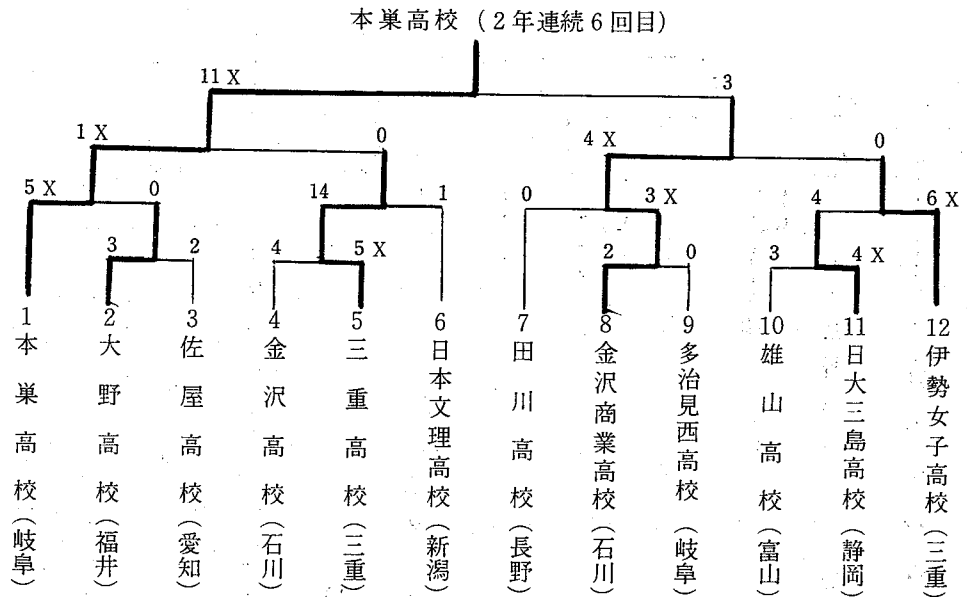

<高校女子>

平成7年8月19日(土) ~ 20日(日)

石川県松任市 松任グリーンパーク