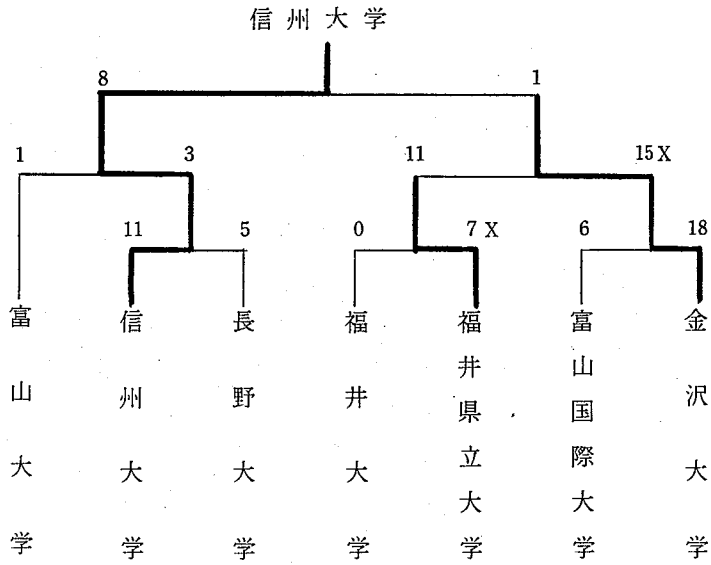

第1回北信越地区大学男子・女子ソフトボール選手権大会

平成7年6月10日(土) ~ 11日(日)

上越市営ソフトボール場

<男子>