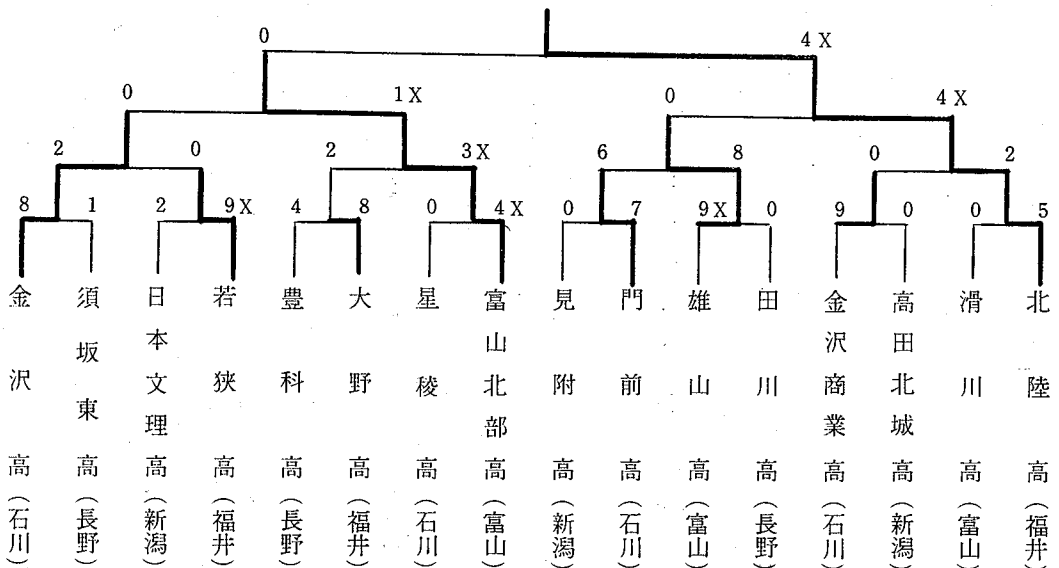

第33回北信越高等学校女子ソフトボール大会

日時 平成7年6月16日(金)～18日(日)

会場 A 簡易グラウンド 山側
B 〃 〃 川側
E 中学校グラウンド 川側
F 門前高校グラウンド

北陸高校 (6年振り13回目優勝)