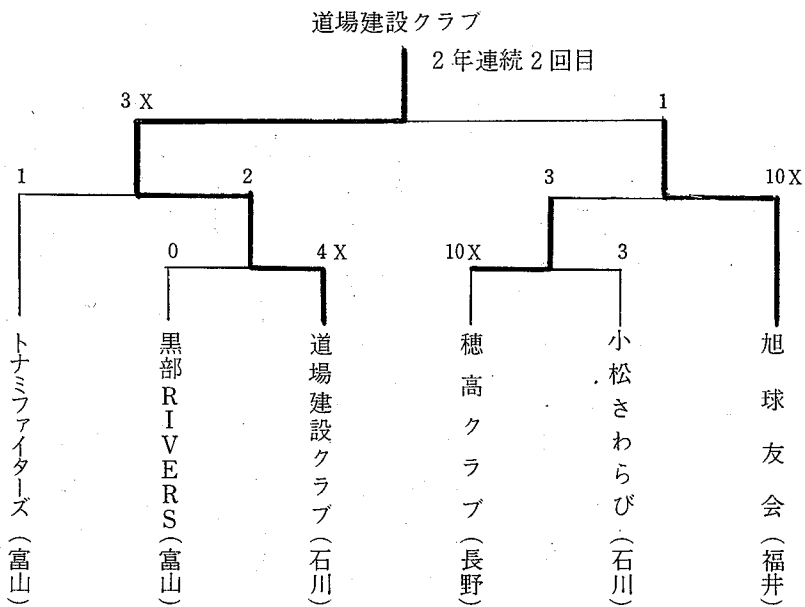

第5回北信越実年ソフトボール大会

日時 平成7年7月29日(土)～30日(日)
会場 石川県小松市符津町 小松市営念仏林グラウンド