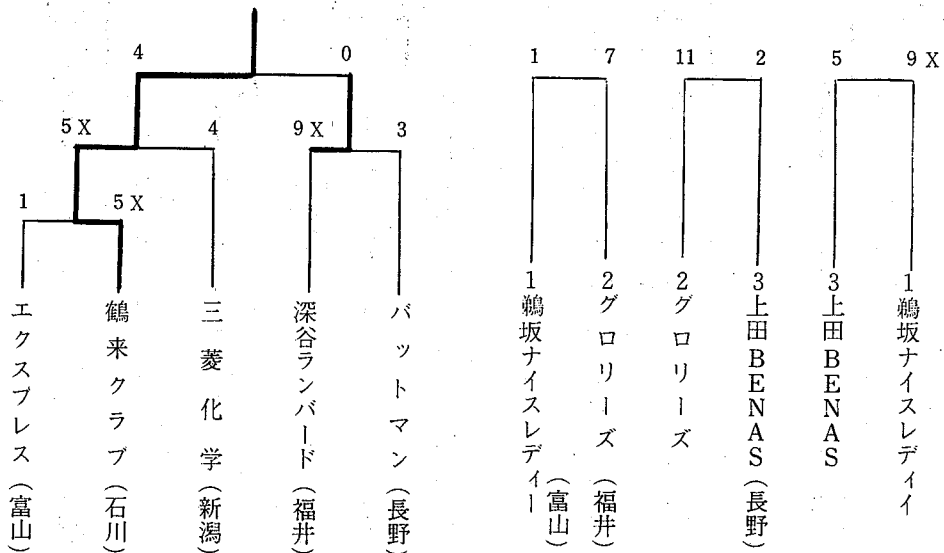

第15回北信越一般男子・女子ソフトボール選手権大会

<一般男子>

平成7年9月24日(日)
長野県上田市 上田市営球場

<一般女子>

長野県上田市 上田県営球場

鶴来クラブ