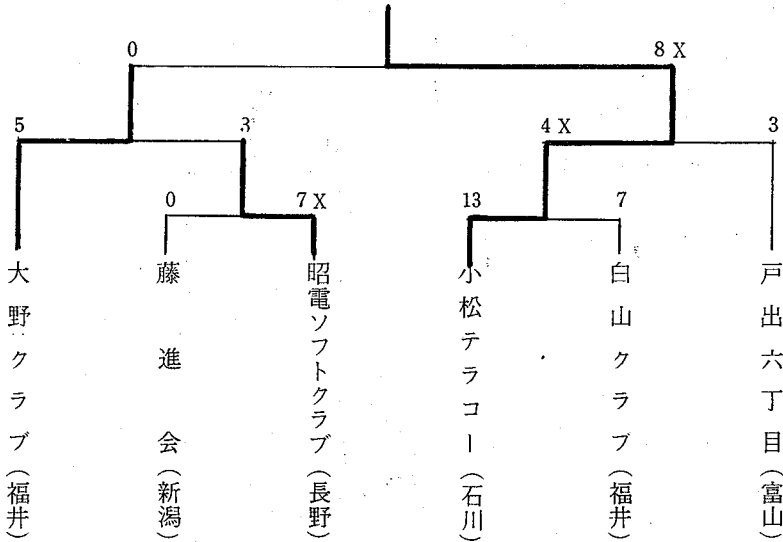

第33回北信越壮年ソフトボール大会

日時 平成7年6月17日(土)～18日(日)
会場 富山県上市町丸山総合公園野球場 上市町民グラウンド

小松テラコー (初優勝)

第8回北信越小学生男子・女子ソフトボール選手権大会

日時 平成7年9月9日(土)～10日(日)
会場 福井県福井市 福井市開発グラウンド・福井市町屋グラウンド

<男子>

<女子>