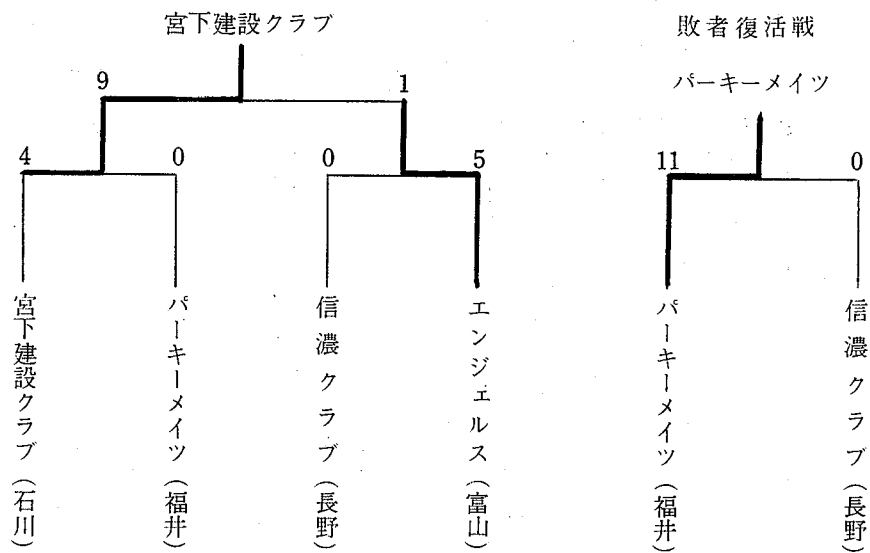

第16回全日本クラブ女子ソフトボール大会北信越予選会

日 時 平成7年5月27日(土) ~ 28日(日)
会 場 福井県敦賀市 敦賀女子短期大学グラウンド