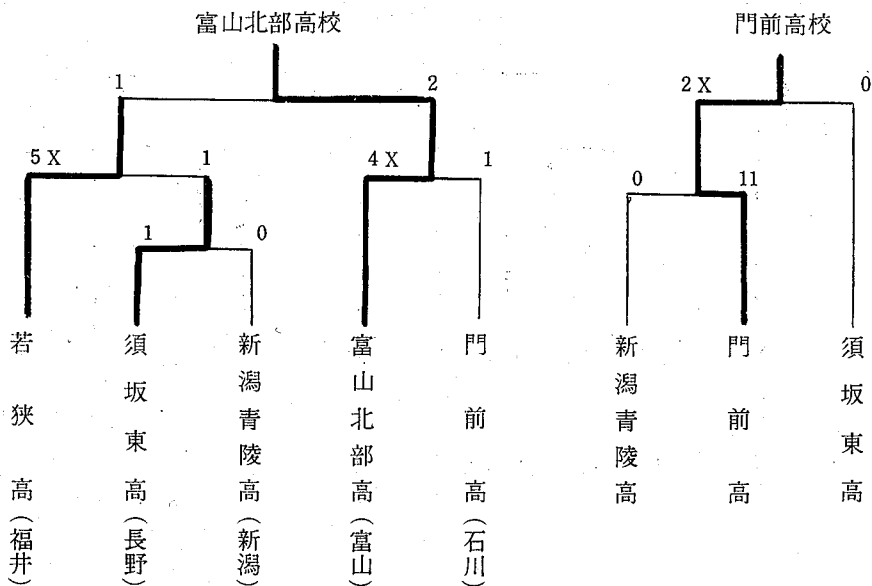

<女子>

会場 富山県富山市 富山北部高校グラウンド C・D

第三代表