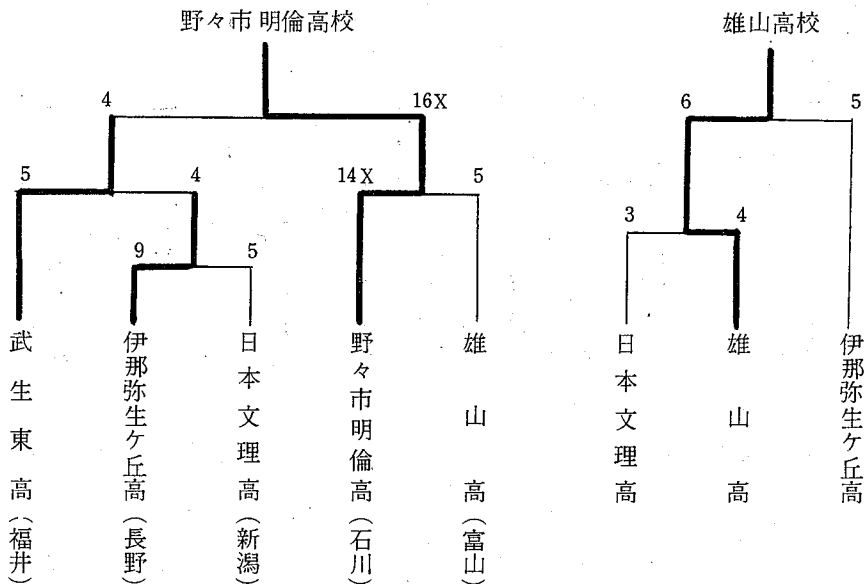

## 第2代表決定戦

西大沢グラウンド

第14回北信越高等学校新人ソフトボール大会  
兼 第14回全国高校ソフトボール選抜北信越大会

日時 平成7年10月21日(土)～22日(日)  
会場 富山県富山市 若瀬スケーツ公園グラウンド A-B

<男子>

第三代表

<女子>

会場 富山県富山市 富山北部高校グラウンド C・D