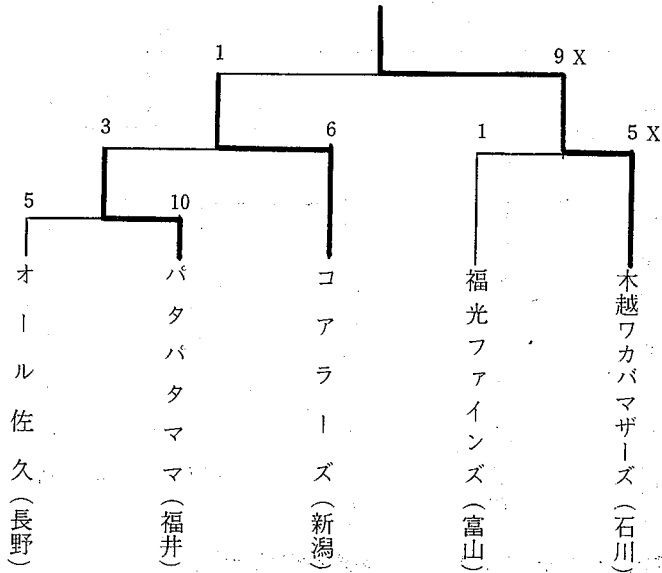

# 第8回北信越小学生男子・女子ソフトボール選手権大会

日時 平成7年9月9日(土)～10日(日)  
 会場 福井県福井市 福井市開発グラウンド・福井市町屋グラウンド

<男子>

<女子>

第15回北信越家庭婦人ソフトボール大会

日時 平成7年9月24日(日)  
会場 長野県上田市 上田県営球場

木越ワカバマザーズ

第15回北信越一般男子・女子ソフトボール選手権大会