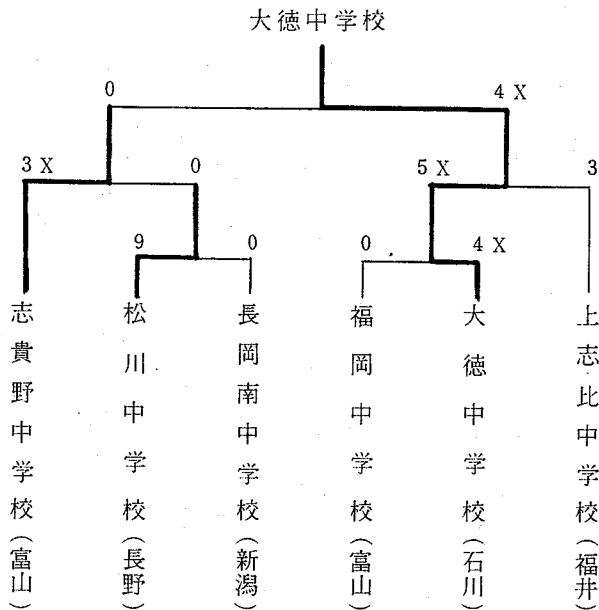

第5回北信越中学校選抜ソフトボール北信越大会

日時 平成7年3月25日(土)～26日(日)

会場 富山県富山市岩瀬 岩瀬スポーツ広場ソフトボール場

25日は荒天のため開会式のみとし、

26日Aゾーン・Bゾーンとし、特別ルールを設定して試合を行う。

Aゾーン