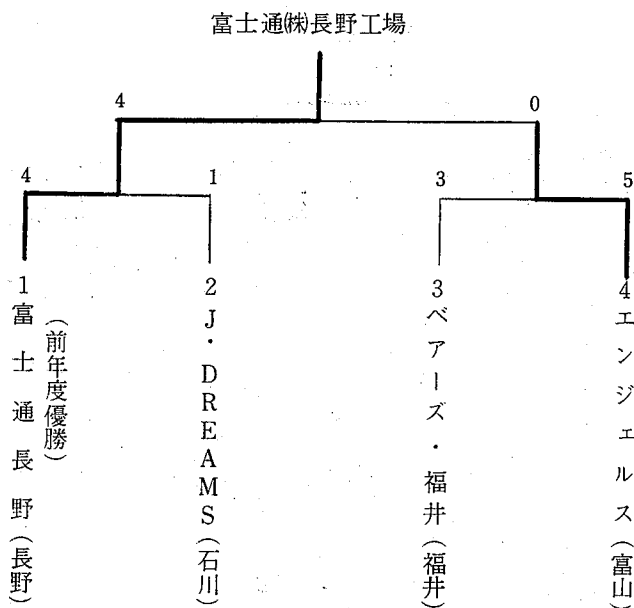

<女子>