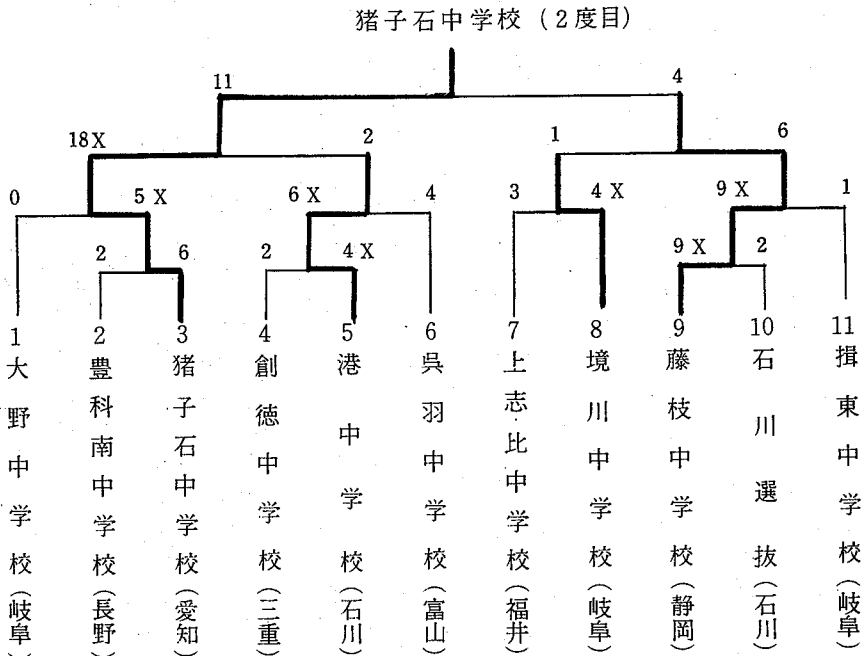

<女子>

平成7年8月19日(土) ~ 20日(日)

石川県金沢市 金石中学校