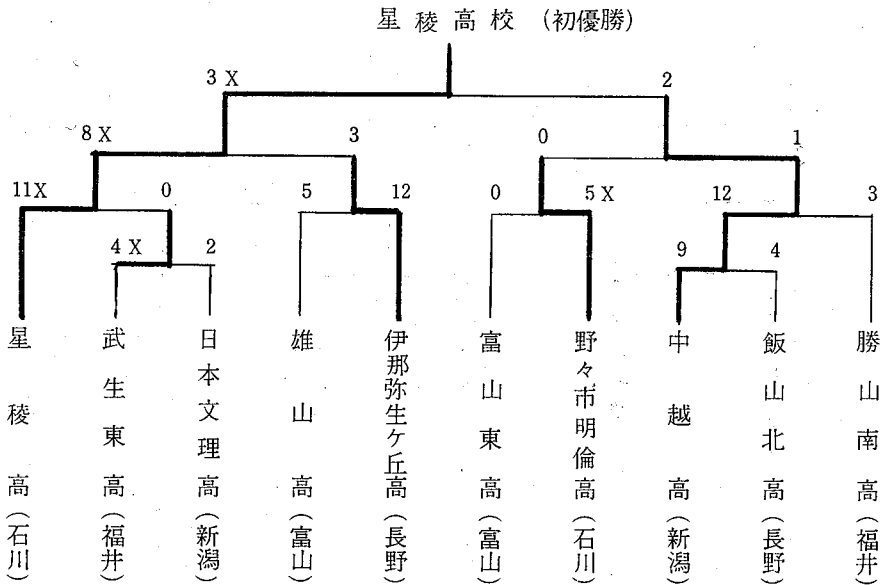

### 第9回北信越家庭婦人(S・P)ソフトボール大会

日時 平成7年5月27日(土)～28日(日)  
 会場 福井県敦賀市 敦賀市総合運動公園多目的広場

### 第33回北信越高等学校男子ソフトボール大会

日時 平成7年6月16日(金)～18日(日)

会場 石川県鳳至郡門前町 門前町営野球場 門前中学校グラウンド