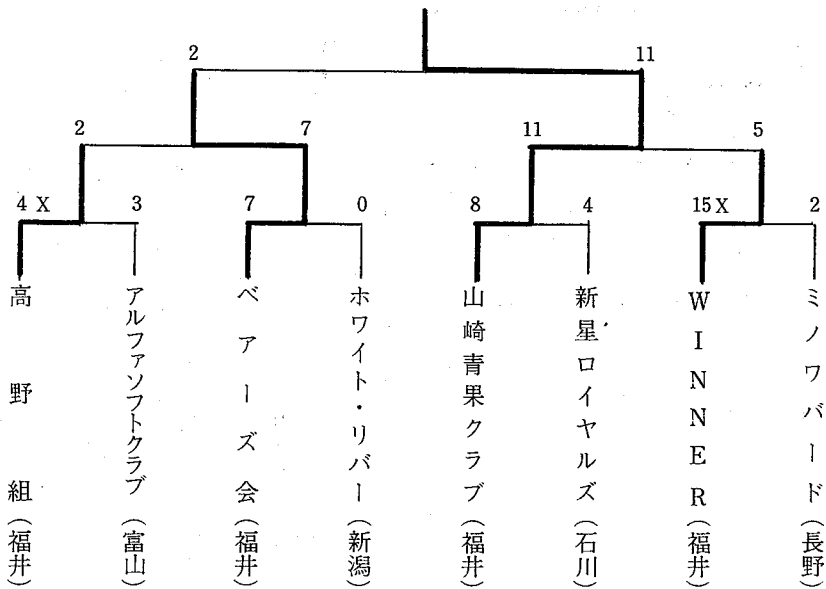

第1回ミズノオープンソフトボール北信越大会

日時 平成7年10月7日(土)～8日(日)
会場 福井県福井市 福井市開発グラウンド

山崎青果クラブ