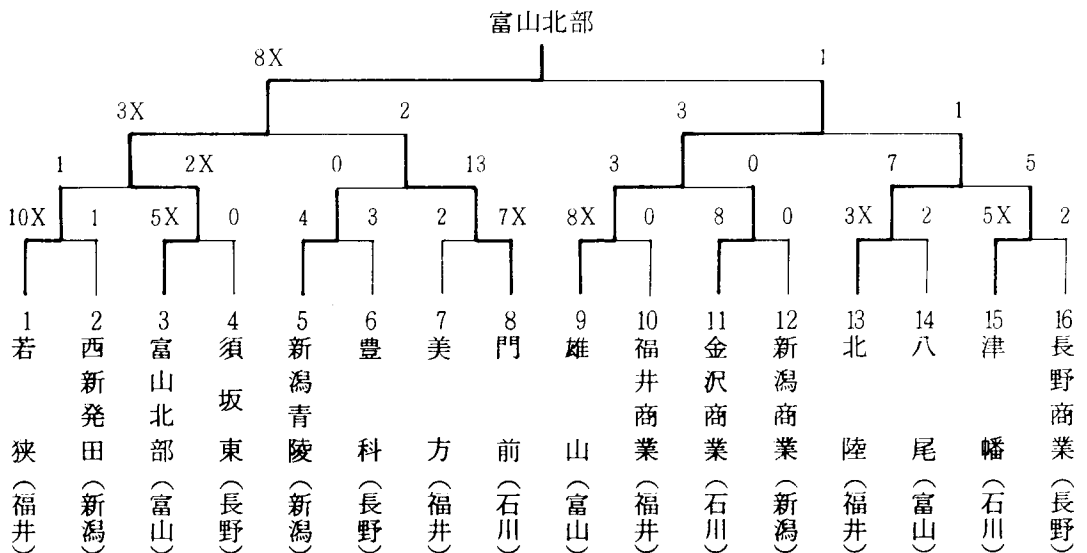

第三代表

<女子>

第 6 回北信越実年ソフトボール大会

日 時 平成 8 年 7 月 27 日 (土) ~ 28 日 (日)

会 場 福井県福井市 大島グラウンド・米松グラウンド

第10回北信越レディース(S・P)ソフトボール大会

日 時 平成 8 年 6 月 1 日 (土) ~ 2 日 (日)

会 場 富山県砺波市 砺波総合運動公園多目的競技場

第34回北信越高等学校男子ソフトボール大会

日 時 平成8年6月14日(金)~16日(日)

会 場 福井県武生市 武生東高グラウンド・武生東運動公園グラウンド

第34回北信越高等学校女子ソフトボール大会

日 時 平成8年6月14日(金)~16日(日)

会 場 武生東運動公園グラウンド

第34回北信越壮年ソフトボール大会

日 時 平成8年6月15日(土)～16日(日)
 会 場 石川県穴水町 穴水町営野球場・石川職業能力開発短大グラウンド

第9回北信越小学生男子・女子ソフトボール選手権大会

日 時 平成8年9月23日(月)
 会 場 富山県魚津市 天神山野球場

<男子>

<女子>

第16回北信越レディースソフトボール大会

日時 平成8年9月22日(日)~23日(月)

会場 新潟県新潟市

グラウンドコンディション不良につき中止