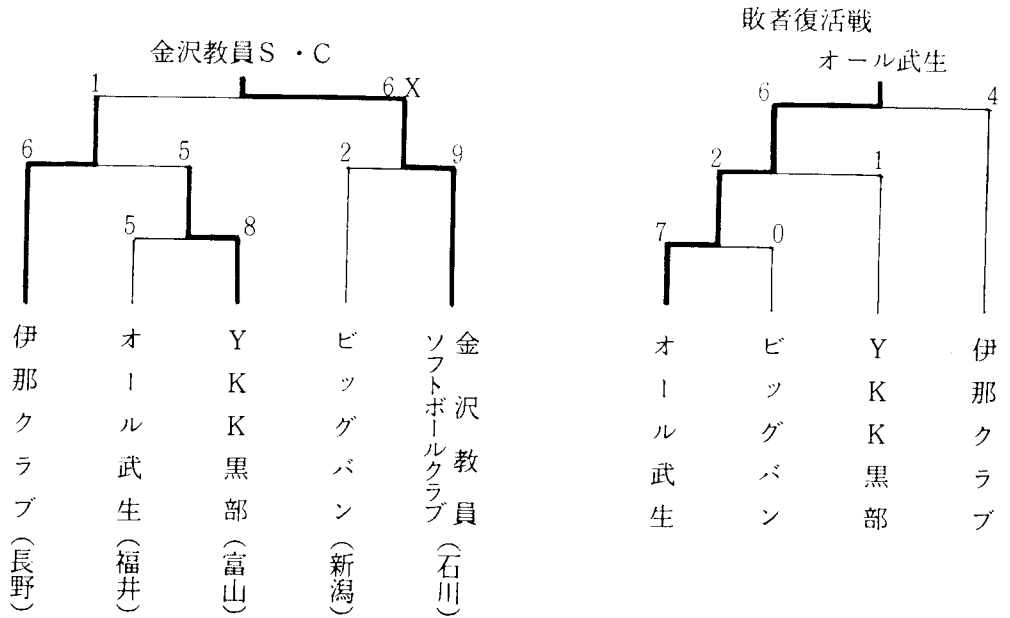

第 17 回全日本クラブ女子選手権大会北信越予選会

日 時 平成 8 年 6 月 1 日(土)～ 2 日(日)

会 場 富山県砺波市 砺波総合運動公園多目的競技場

第42回全日本総合男子選手権大会北信越予選会

日 時 平成8年6月22日(土)～23日(日)
 会 場 長野県伊那市 伊那市営・県営球場

第48回全日本総合女子選手権大会北信越予選会

日 時 平成8年6月22日(土)～23日(日)
 会 場 長野県伊那市 伊那市営・県営球場