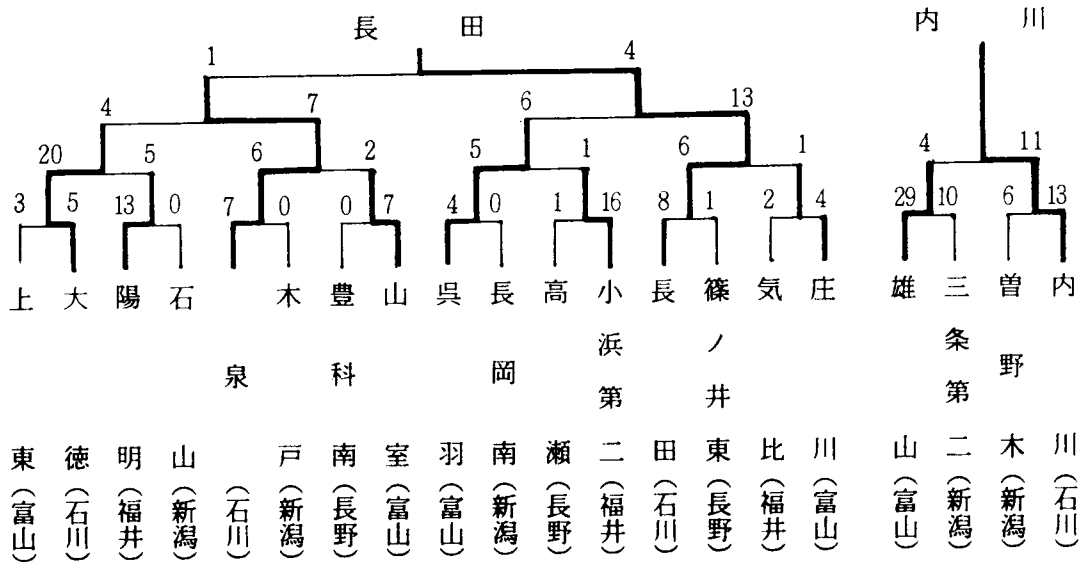

第10回全日本シニアソフトボール大会北信越予選会

日時 平成8年7月27日(土)~28日(日)
会場 福井県福井市 大島グラウンド

第17回北信越中学校総合競技大会ソフトボール大会

日時 平成8年8月6日(火)~7日(水)
会場 富山県婦中町 婦中スポーツプラザ 羽根ビースフル公園グラウンド

<女子>

<男子>

第17回北信越国民体育大会ソフトボール競技

日時 平成8年8月24日(土)～25日(日)