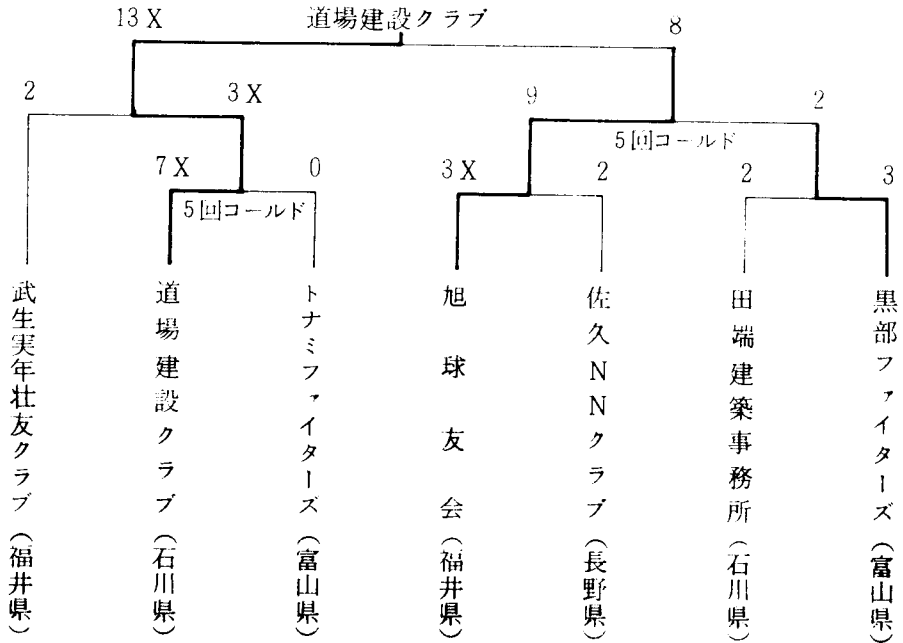

第三代表

<女子>

第 6 回北信越実年ソフトボール大会

日 時 平成 8 年 7 月 27 日 (土) ~ 28 日 (日)

会 場 福井県福井市 大島グラウンド・米松グラウンド

第10回北信越レディース(S・P)ソフトボール大会

日 時 平成 8 年 6 月 1 日 (土) ~ 2 日 (日)

会 場 富山県砺波市 砺波総合運動公園多目的競技場