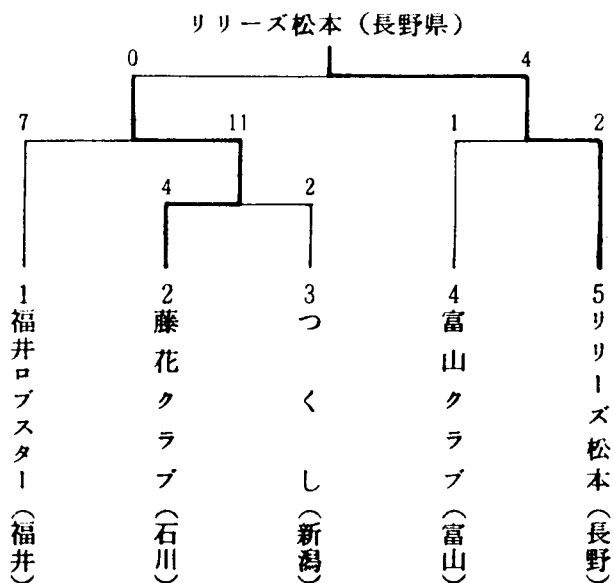

第16回北信越一般男子・女子新人ソフトボール選手権大会

日時 平成8年9月22日(日)~23日(月)

会場 新潟県新潟市

グラウンドコンディション不良につき中止

第1回北信越エルダーソフトボール大会

日時 平成8年6月15日(土)~16日(日)

会場 石川県穴水町 穴水高校グラウンド

第16回北信越一般男子・女子ソフトボール選手権大会