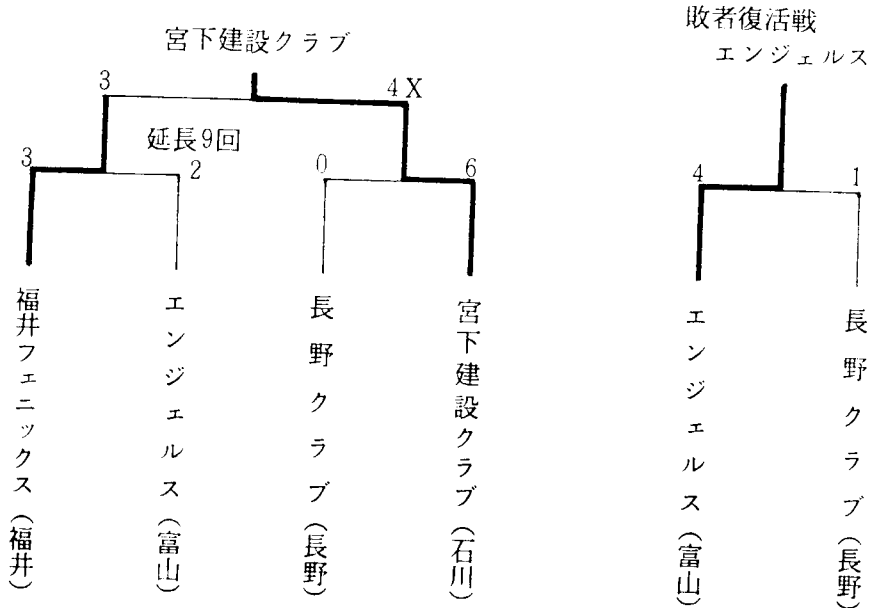

第 17 回全日本クラブ男子選手権大会北信越予選会

日 時 平成 8 年 6 月 1 日(土)～ 2 日(日)

会 場 富山県砺波市 砺波総合運動公園多目的競技場

第 17 回全日本クラブ女子選手権大会北信越予選会

日 時 平成 8 年 6 月 1 日(土)～ 2 日(日)

会 場 富山県砺波市 砺波総合運動公園多目的競技場