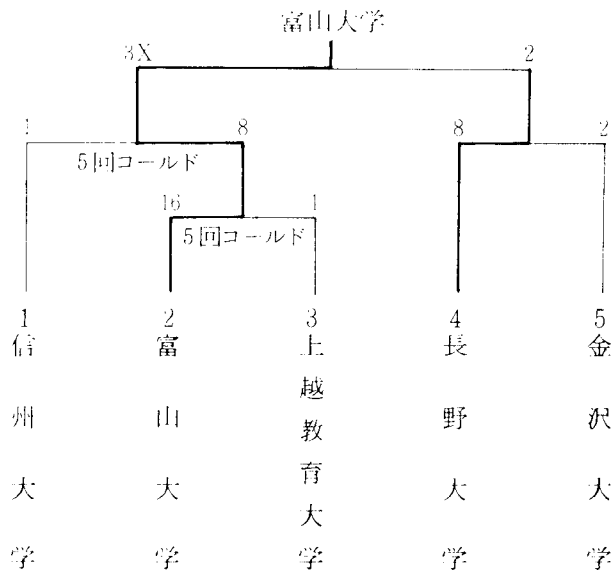

< 女子 >