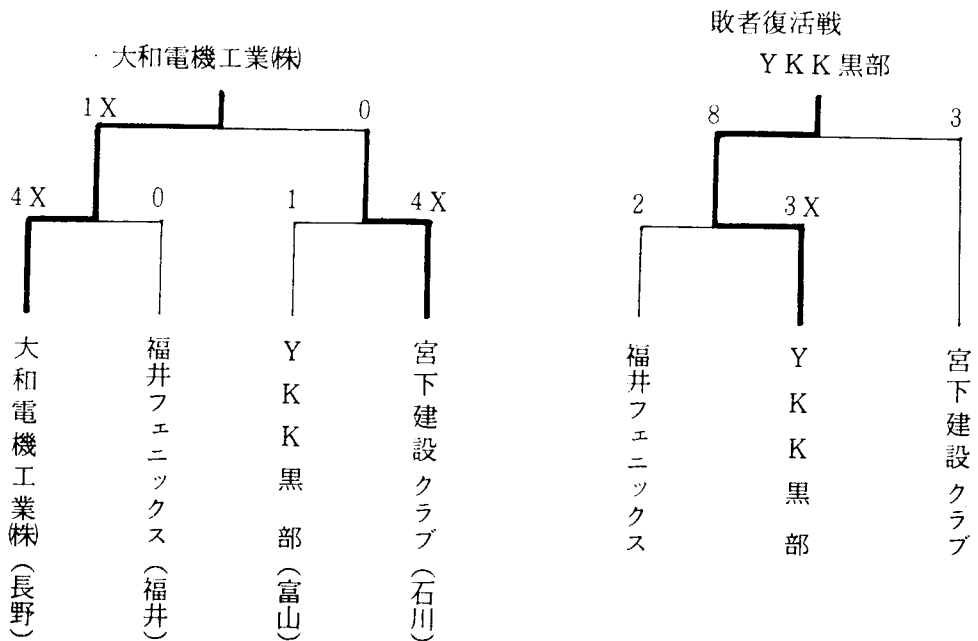

第 17 回全日本クラブ女子選手権大会北信越予選会

日 時 平成 8 年 6 月 1 日(土)～ 2 日(日)

会 場 富山県砺波市 砺波総合運動公園多目的競技場

第42回全日本総合男子選手権大会北信越予選会

日 時 平成8年6月22日(土)～23日(日)
 会 場 長野県伊那市 伊那市営・県営球場

第48回全日本総合女子選手権大会北信越予選会

日 時 平成8年6月22日(土)～23日(日)
 会 場 長野県伊那市 伊那市営・県営球場