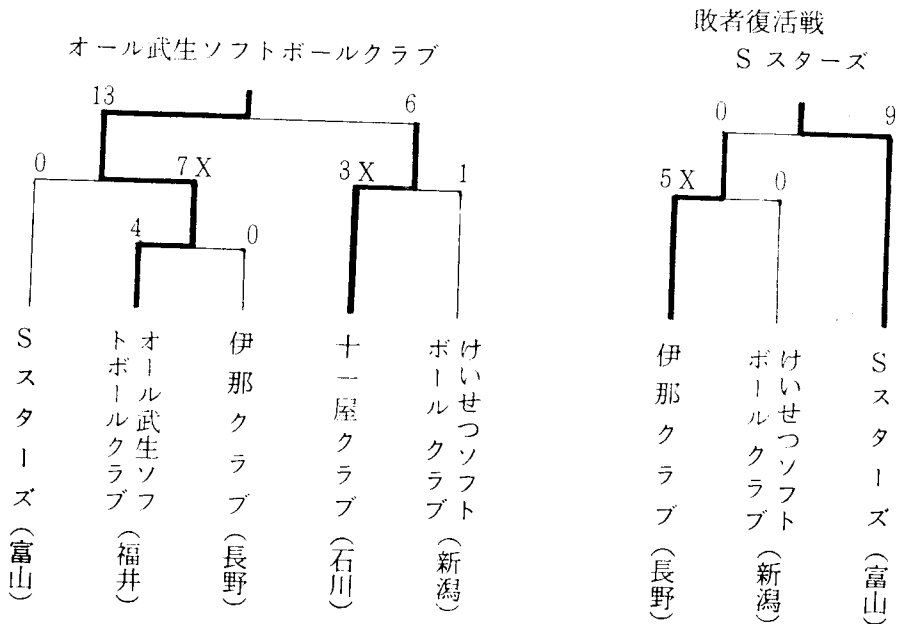

第36回全日本実業団男子北信越予選会

日時 平成8年6月1日(土)～2日(日)
会場 福井県丸岡町まるおかスポーツランド

敗者復活戦

第36回全日本実業団女子北信越予選会

日時 平成8年6月1日(土)～2日(日)
会場 福井県丸岡町 まるおかスポーツランド

第 17 回全日本クラブ男子選手権大会北信越予選会

日 時 平成 8 年 6 月 1 日(土)～ 2 日(日)

会 場 富山県砺波市 砺波総合運動公園多目的競技場