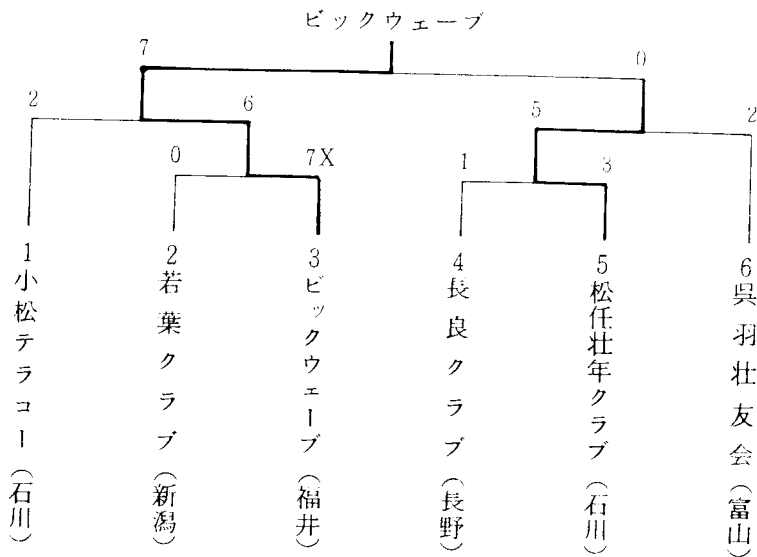

第34回北信越高等学校男子ソフトボール大会

日 時 平成8年6月14日(金)~16日(日)

会 場 福井県武生市 武生東高グラウンド・武生東運動公園グラウンド

第34回北信越高等学校女子ソフトボール大会

日 時 平成8年6月14日(金)~16日(日)

会 場 武生東運動公園グラウンド

第34回北信越壮年ソフトボール大会

日 時 平成8年6月15日(土)～16日(日)
 会 場 石川県穴水町 穴水町営野球場・石川職業能力開発短大グラウンド