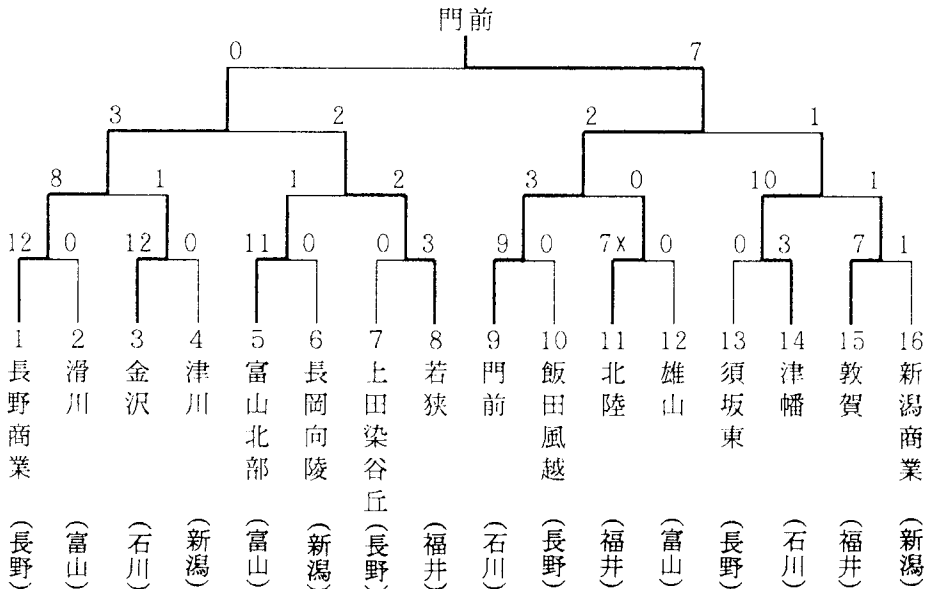

第35回北信越高等学校女子ソフトボール大会

日時 平成9年6月20日(金)～22日(日)
会場 長野県伊那市 伊那市市営球場 伊那県営球場