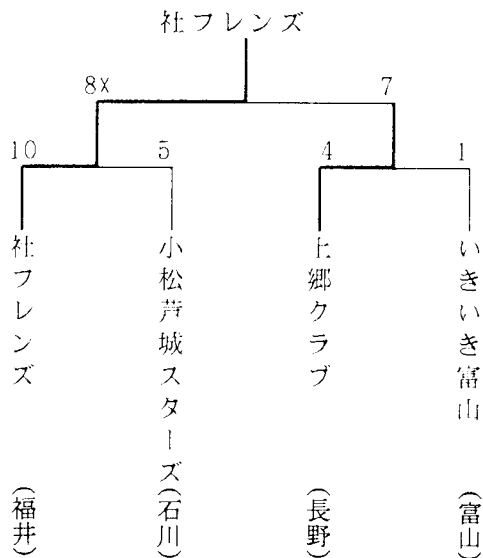

第1回北信越シニアソフトボール選手権大会

日時 平成9年7月26日(土)～27日(日)
会場 富山県入善町 入善町運動公園野球場・入善町立上青小学校グラウンド