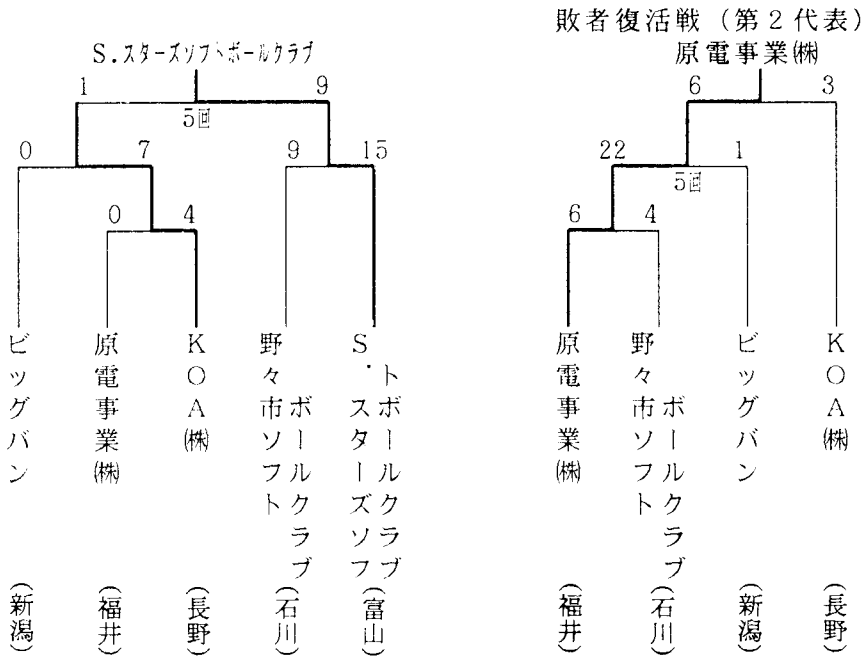

第43回全日本総合男子選手権大会北信越予選会

日時 平成9年6月21日(土)～22日(日)
会場 福井県勝山市あさひグラウンド 勝山南高校グラウンド