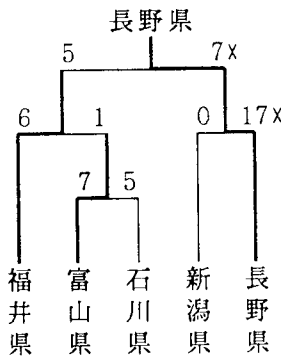

第18回北信越国民体育大会ソフトボール競技

日時 平成9年8月30日(土)～31日(日)
会場 福井県勝山市

成年男子1部

〈あさひ公園多目的広場〉