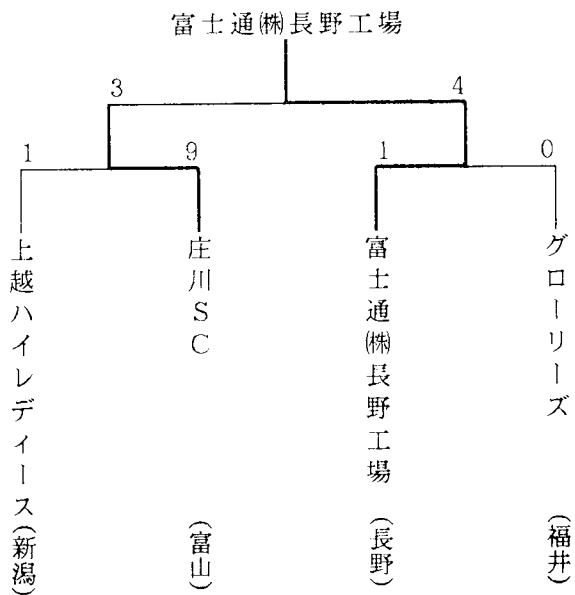

第17回北信越一般男・女ソフトボール選手権大会

日時 平成9年9月27日(土)～28日(日)
会場 富山県滑川市 滑川市営球場・滑川市立滑川中学校グラウンド

【男子】

【女子】