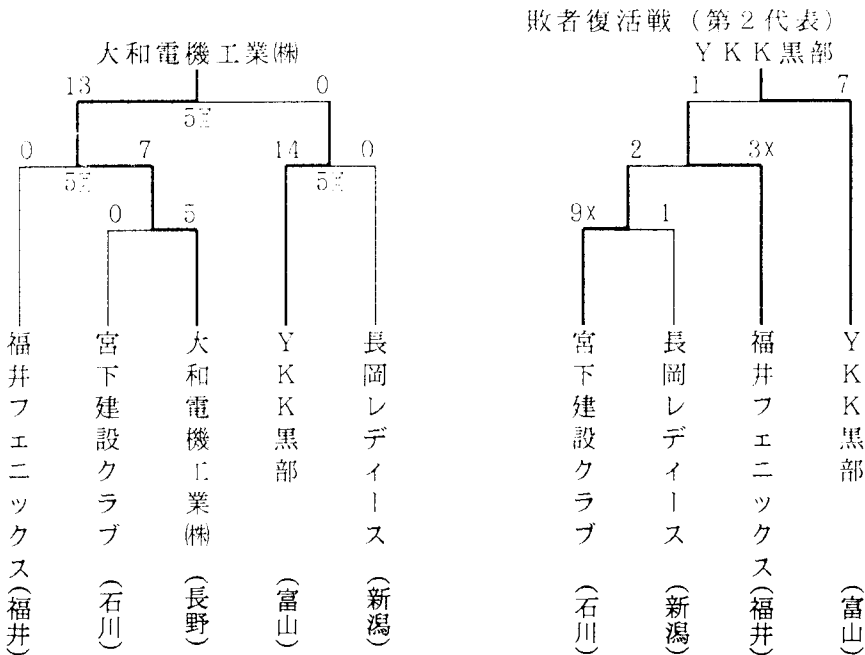

第49回全日本総合女子選手権大会北信越予選会

日時 平成9年6月21日(土)～22日(日)
会場 福井県勝山市長山公園グラウンド