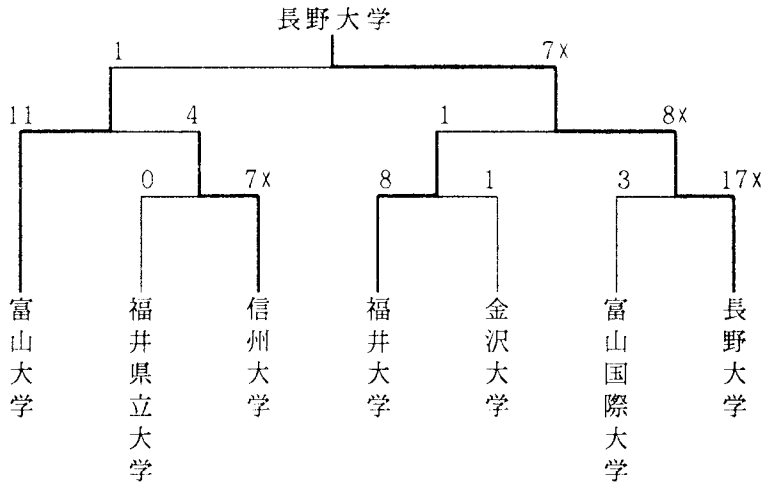

第3回北信越地区大学ソフトボール選手権大会
兼 文部大臣杯第32回全日本大学ソフトボール選手権
北信越地区予選会

日時 平成9年6月7日(土)～8日(日)
会場 富山県富山市 岩瀬スポーツ公園ソフトボール専用球場

【男子】