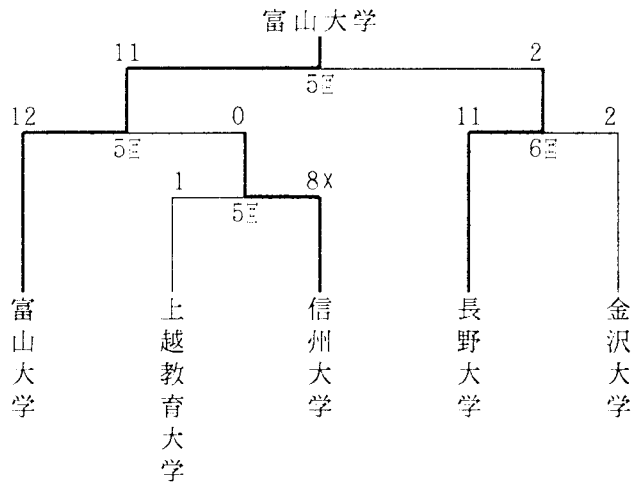

## 【女子】

第3回北信越地区大学ソフトボール選手権大会  
 兼 文部大臣杯第32回全日本大学ソフトボール選手権  
 北信越地区予選会

日時 平成9年6月7日(土)～8日(日)  
 会場 富山県富山市 岩瀬スポーツ公園ソフトボール専用球場

【男子】

【女子】