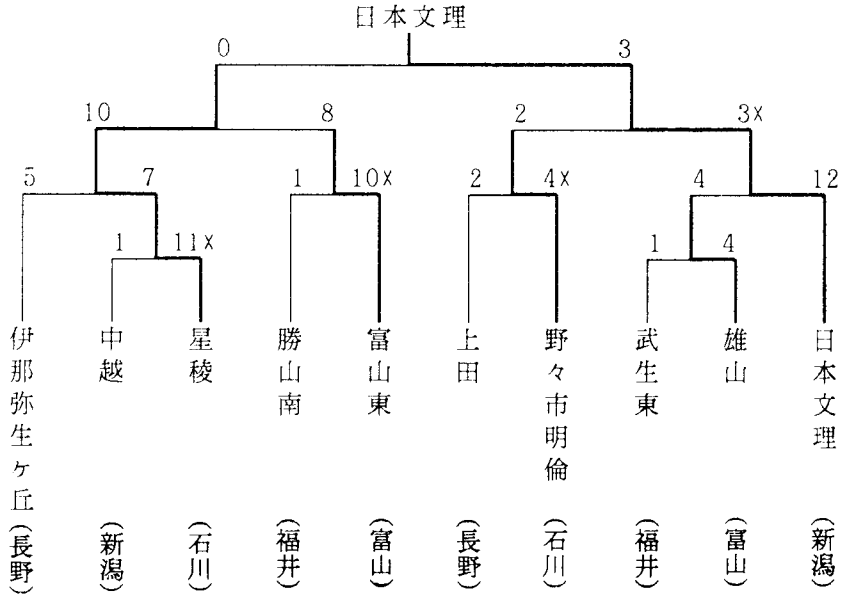

第35回北信越高等学校男子ソフトボール大会

日時 平成9年6月20日(金)～22日(日)
会場 長野県伊那市伊那弥生ヶ丘高校グラウンド 伊那市勤労者福祉センターグラウンド