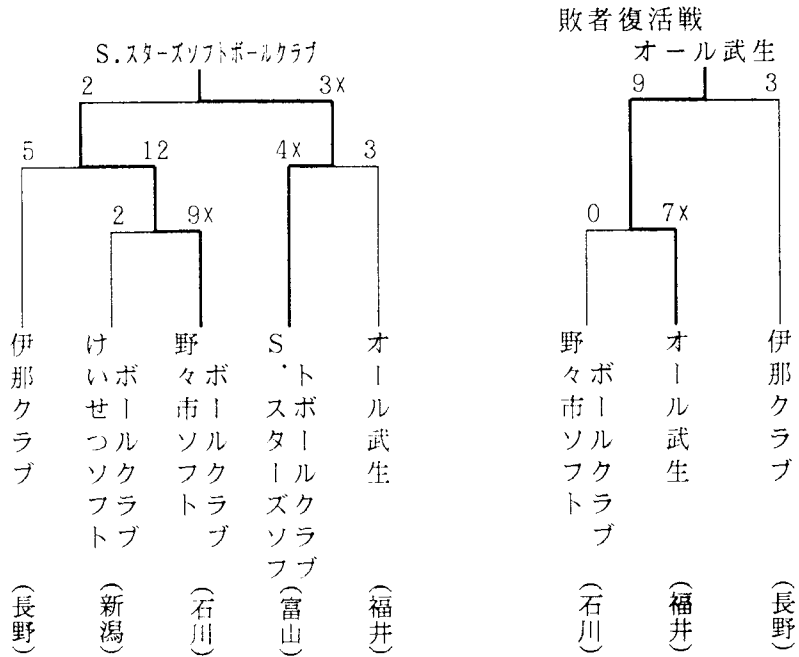

第18回全日本クラブ男子選手権大会北信越予選会

日時 平成9年6月7日(土)～8日(日)
会場 新潟県燕市スポーツランド燕 多目的競技場