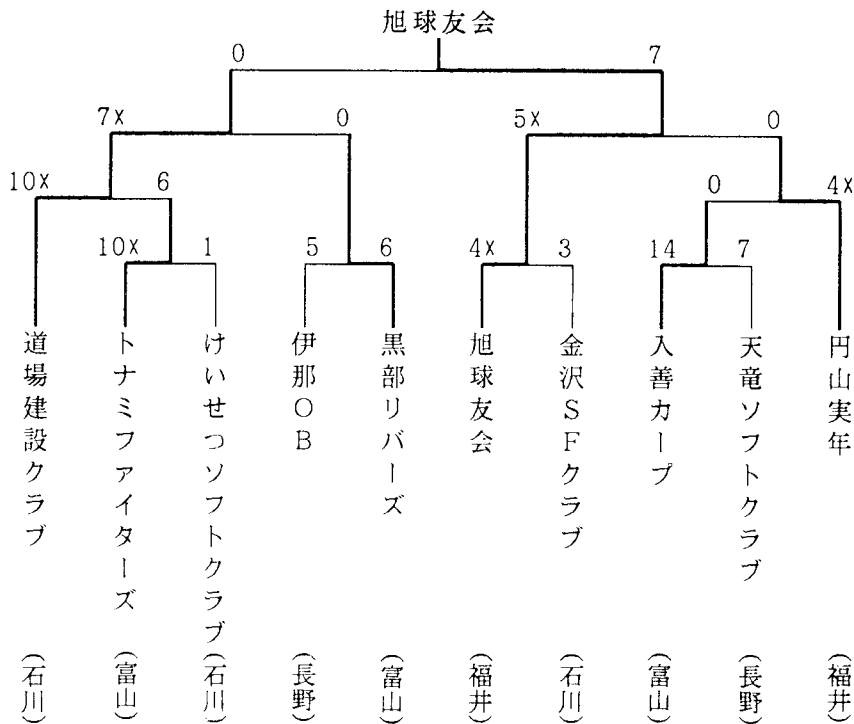

第7回北信越実年ソフトボール選手権大会

日時 平成9年7月26日(土)～27日(日)
会場 富山県入善町 入善町運動公園野球場・入善町立上青小学校グラウンド