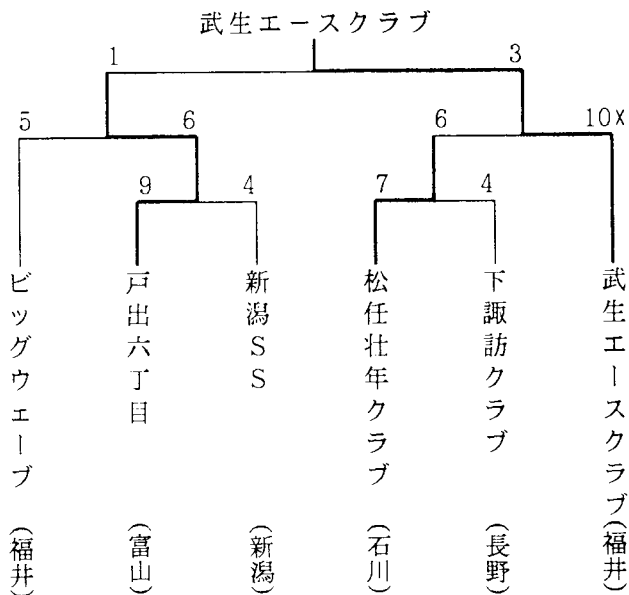

第35回北信越壮年ソフトボール選手権大会

日時 平成9年6月14日(土)～15日(日)
会場 長野県戸倉町 県営球場・町民グラウンド