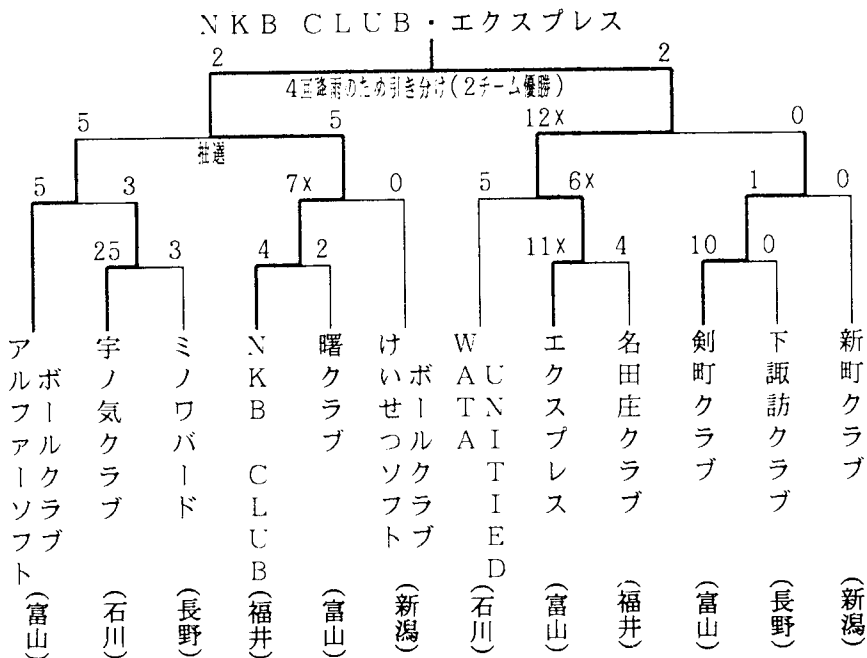

## 少年女子

〈勝山南高校〉グラウンド

### 第10回北信越小学生男子・女子ソフトボール選手権大会

日時 平成9年9月27日(土)～28日(日)  
 会場 石川県金沢市 金沢市菅専光寺ソフトボール場

【男子】  
 燈明寺ソフトボールスポーツ少年団

【女子】  
 釜ヶ淵スポーツ少年団

### 第3回ミズノオープンソフトボール北信越大会

日時 平成9年10月11日(土)～12日(日)  
 会場 富山県大沢野町 西大沢グラウンド