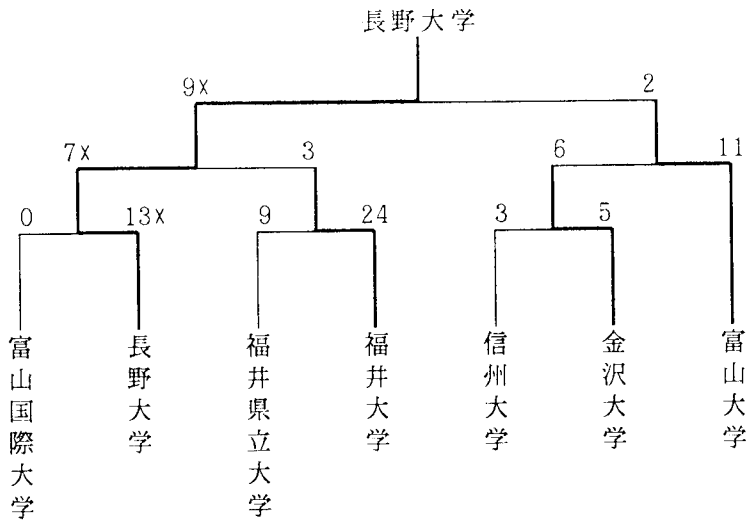

# 第18回北信越国民体育大会ソフトボール競技

日時 平成9年8月30日(土)～31日(日)  
会場 福井県勝山市

# 第16回北信越高等学校新人ソフトボール大会

兼 第16回全国高校ソフトボール選抜大会北信越予選会

日時 平成9年10月18日(土)～19日(日)

会場 石川県門前町 門前町総合運動公園・門前中学校グラウンド

## 【男子】

## 【女子】

第4回北信越地区大学選手権男子・女子ソフトボール新人戦

日時 平成9年10月11日(土)～12日(日)  
 会場 富山県 岩瀬運動公園ソフトボール場

【男子】

【女子】