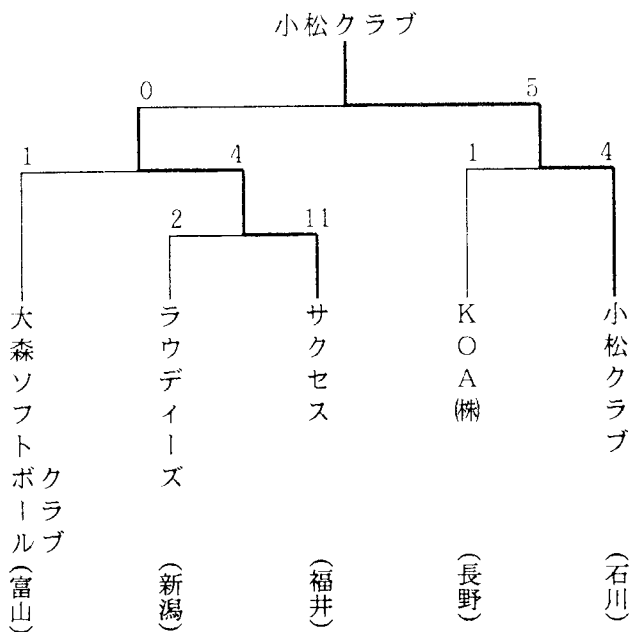

第17回北信越一般男・女ソフトボール選手権大会

日時 平成9年9月27日(土)～28日(日)
会場 富山県滑川市 滑川市営球場・滑川市立滑川中学校グラウンド

【男子】