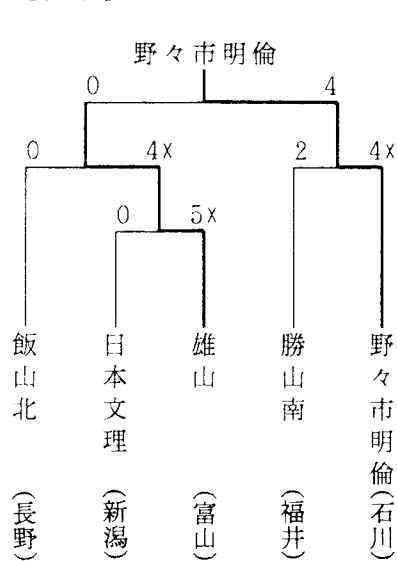

第16回北信越高等学校新人ソフトボール大会

兼 第16回全国高校ソフトボール選抜大会北信越予選会

日時 平成9年10月18日(土)～19日(日)

会場 石川県門前町 門前町総合運動公園・門前中学校グラウンド

【男子】