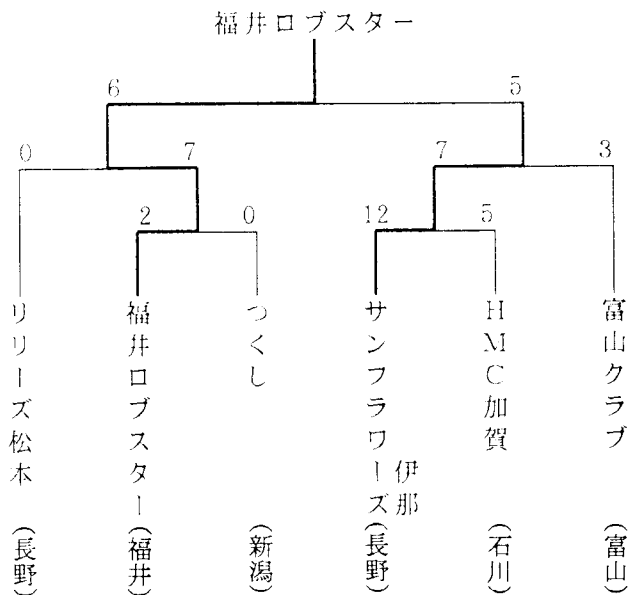

第2回北信越エルダーソフトボール選手権大会

日時 平成9年6月14日(土)～15日(日)
会場 長野県上山田町 万葉の里スポーツエリア