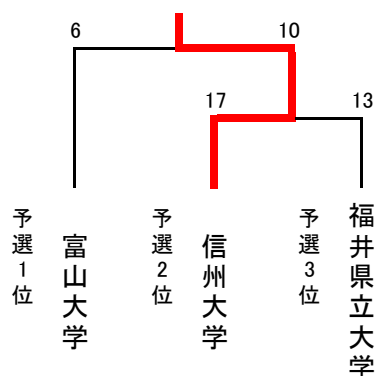

第30回北信越大学男子ソフトボール選手権大会

(兼) 文部科学大臣杯 第59回全日本大学選手権大会予選会

令和6年5月18日(土)～19日(日)

長野県伊那市富士塚スポーツ公園運動場B面

【男子の部】

チーム名	福井県立大学	富山大学	信州大学	勝ち	負け	引分	勝点	順位
福井県立大学 福井		● 5-12	● 1-13	0	2	0	0	3
富山大学 富山	○ 12-5		○ 3-2	2	0	0	4	1
信州大学 長野	○ 13-1	● 2-3		1	1	0	2	2

【決勝トーナメント】

優勝

信州大学

【女子の部】

チーム名	松本大学	金沢学院大学	勝ち	負け	引分	勝点	順位
松本大学 長野		●2-9 ●1-11 ●2-8	0	3	0	0	2
金沢学院大学 石川	○9-2 ○11-1 ○8-2		3	0	0	6	1