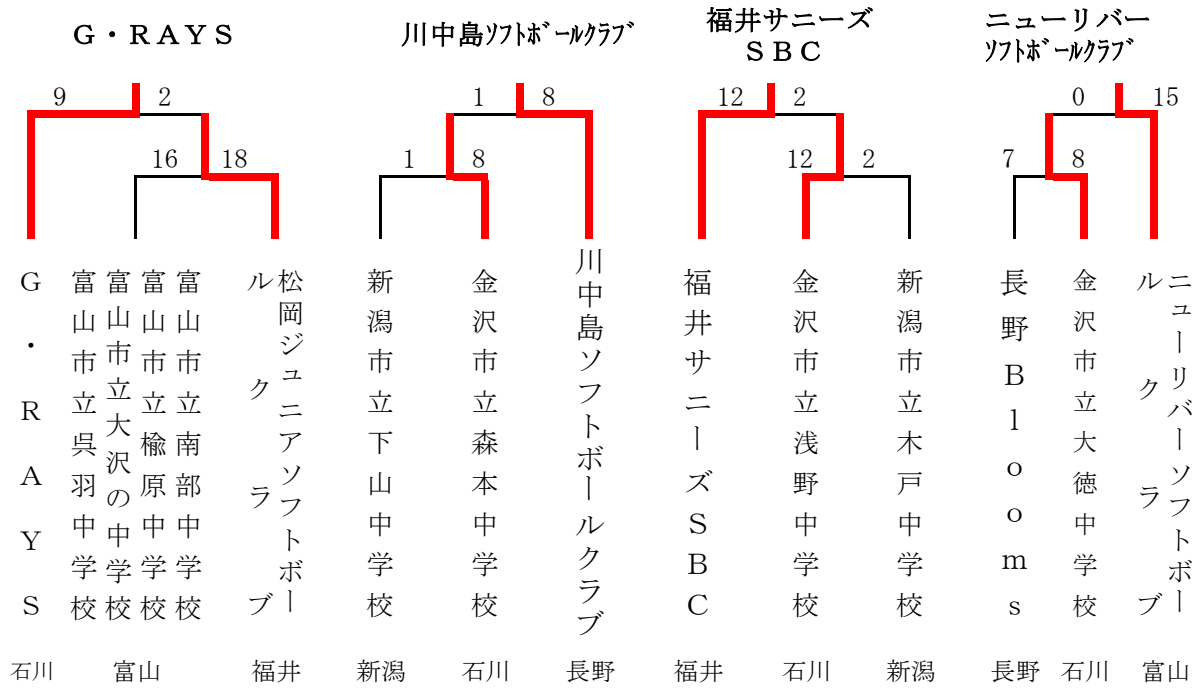

第34回北信越中学生選抜女子ソフトボール大会

令和6年11月2日(土)～3日(日)

石川県金沢市専光寺ソフトボール場