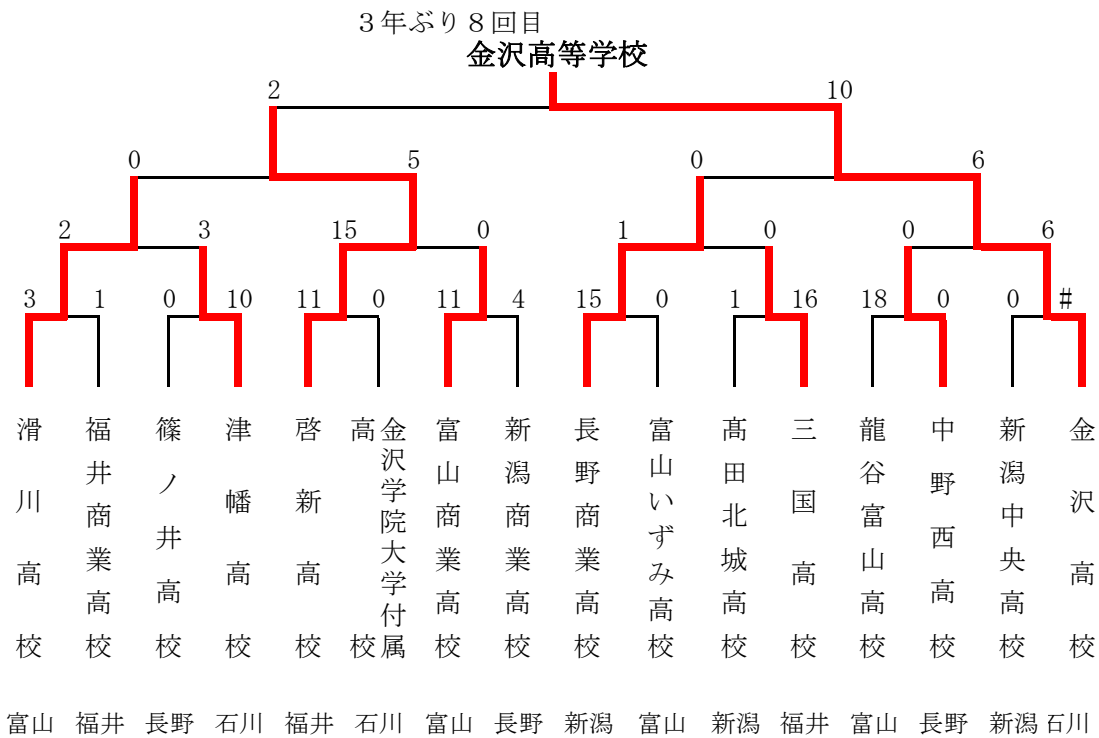

第62回北信越高等学校女子ソフトボール選手権大会

令和6年6月15日(土)～16日(日)

富山県岩瀬スポーツ公園ソフトボール場C・D