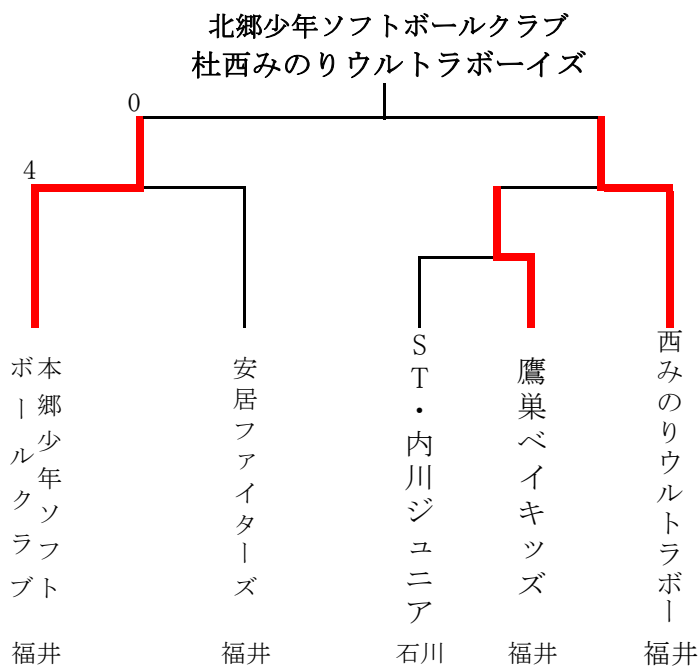

第37回北信越小学生男子・女子ソフトボール大会

令和6年9月21日(土)～22日(日)

21日石川県金沢市北部公園ソフトボール場

22日石川県金沢市専光寺ソフトボール場

【男子の部】