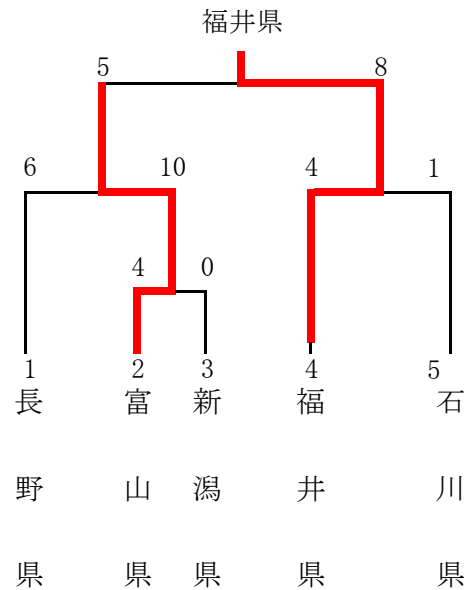

第45回北信越国民スポーツ大会
期日
会場

ソフトボール競技会
令和6年8月17日(土)18(日)
石川県小松市スカイパークこまつ翼
石川県金沢市専光寺ソフトボール場

【成年男子】

【成年女子】

【少年男子】

【少年女子】