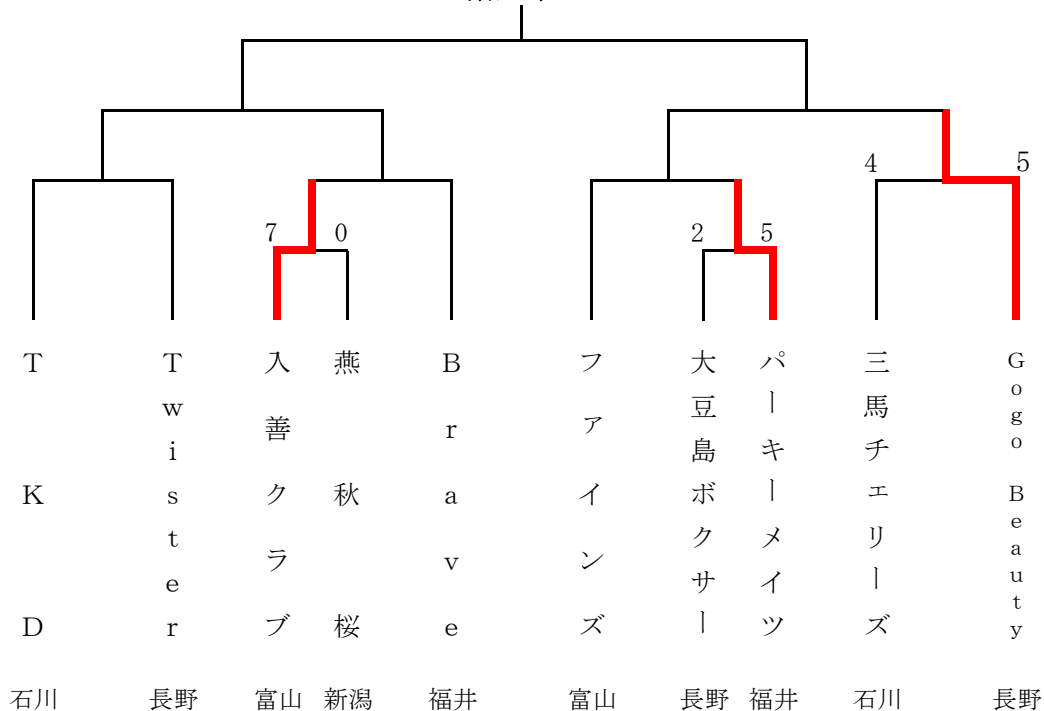

#### 【男子の部】

#### 【女子の部】

# 第44回北信越レディースソフトボール大会

令和6年9月21日(土)～22日(日)

富山県・南砺市旅川グラウンド

富山県・砺波総合運動公園多目的競技場

雨天中止