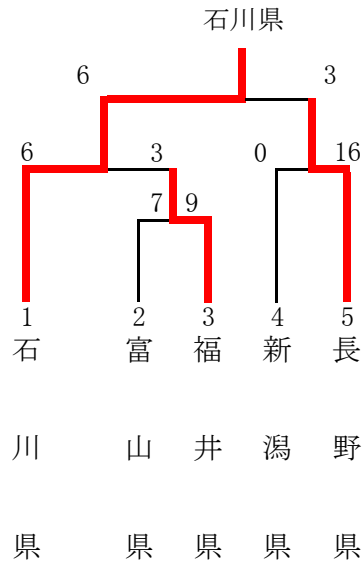

#### P-メイツ

第45回北信越中学校総合競技大会 女子ソフトボール競技  
 令和6年8月6日(火)～7日(水)  
 新潟県燕市スポーツランド燕

初優勝  
 信濃ドリームスター

第45回北信越国民スポーツ大会  
 期日  
 会場

ソフトボール競技会  
 令和6年8月17日(土)18(日)  
 石川県小松市スカイパークこまつ翼  
 石川県金沢市専光寺ソフトボール場

【成年男子】

【成年女子】