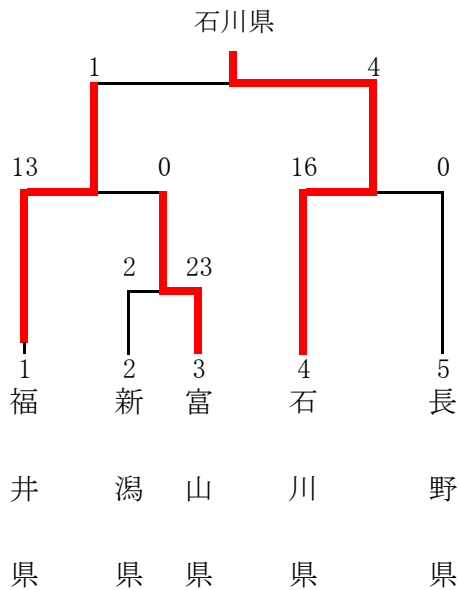

第45回北信越国民スポーツ大会
期日
会場

ソフトボール競技会
令和6年8月17日(土)18(日)
石川県小松市スカイパークこまつ翼
石川県金沢市専光寺ソフトボール場

【成年男子】

【成年女子】

【少年男子】

【少年女子】