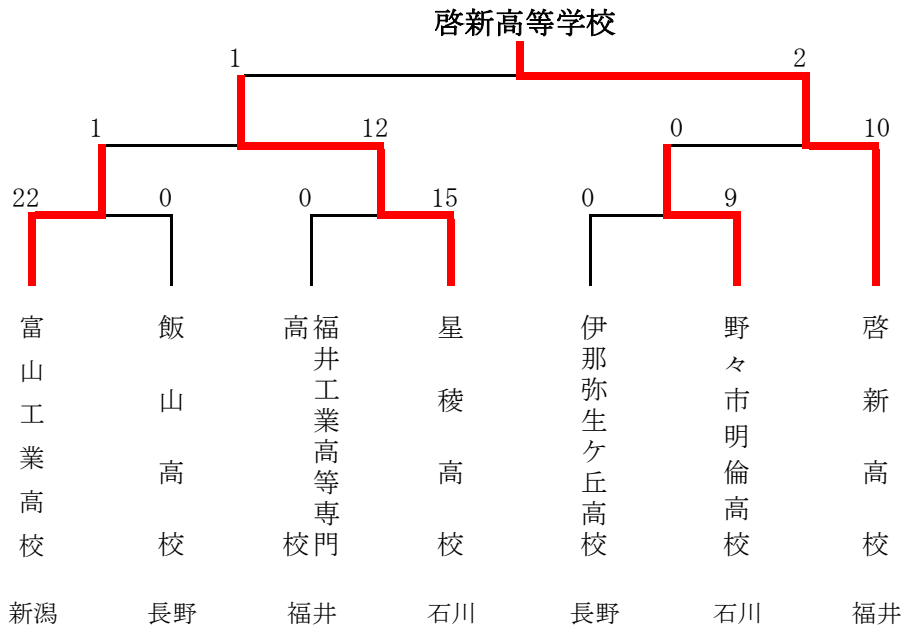

第34回北信越高等学校男子ソフトボール選手権大会

令和6年6月15日(土)～16日(日)

富山県岩瀬スポーツ公園ソフトボール場A・B