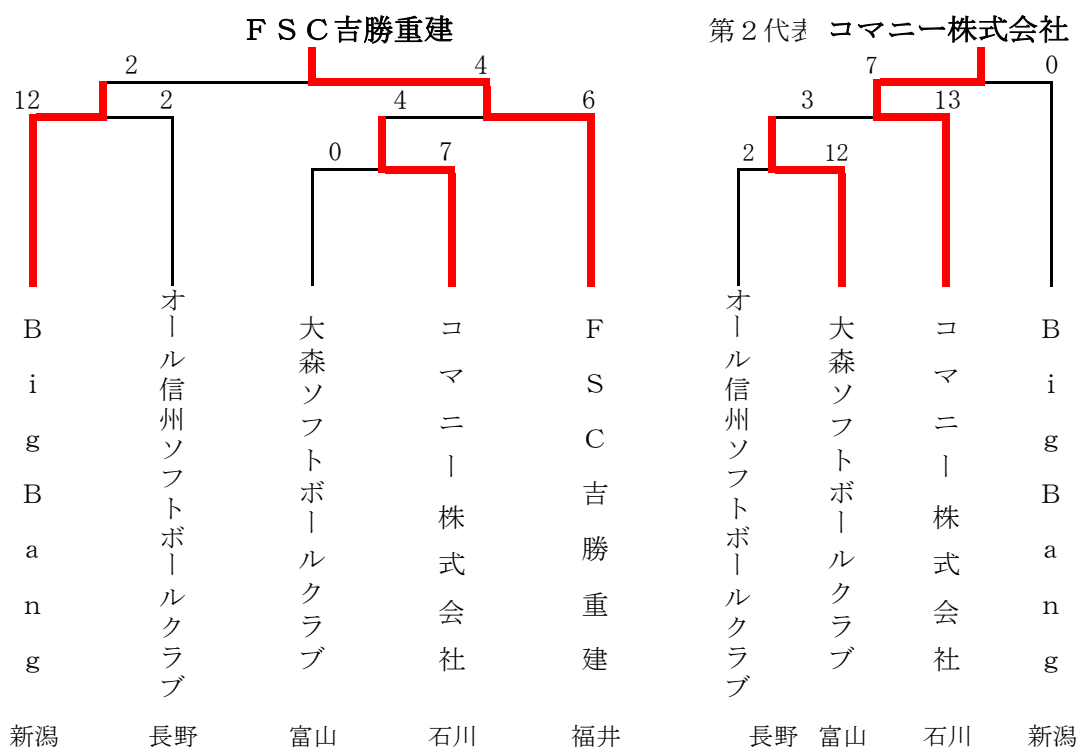

### 第62回北信越高等学校女子ソフトボール選手権大会

令和6年6月15日(土)～16日(日)

富山県岩瀬スポーツ公園ソフトボール場C・D

第70回全日本総合男子ソフトボール選手権大会 北信越予選会

令和6年6月22日(土)～23日(日)

新潟県燕市スポーツランド燕・多目的競技場

第76回全日本総合女子ソフトボール選手権大会 北信越予選会

令和6年6月22日(土)～24日(月)

新潟県新潟市 みどりと森野運動公園多目的グラウンド

チーム名	金沢学院大学	松本大学	YKK	順位
金沢学院大学		○ 3-1	○ 4-3	1
松本大学	● 1-3		● 0-2	3
YKK	● 3-4	○ 2-0		2