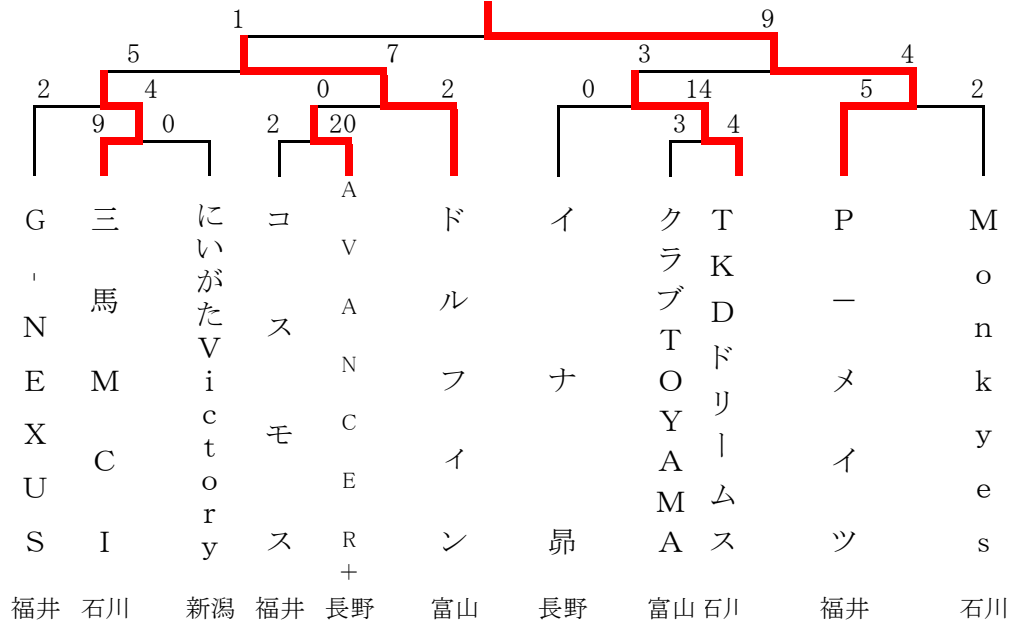

第34回北信越実年ソフトボール大会

令和6年7月20日(土)～21日(日)
富山県滑川市滑川公園有金野球場他

吉勝重建実年

第29回北信越エルダーソフトボール大会

令和6年7月20日(土)～21日(日)
富山県黒部市宮野運動公園多目的グラウンド他

P-メイツ