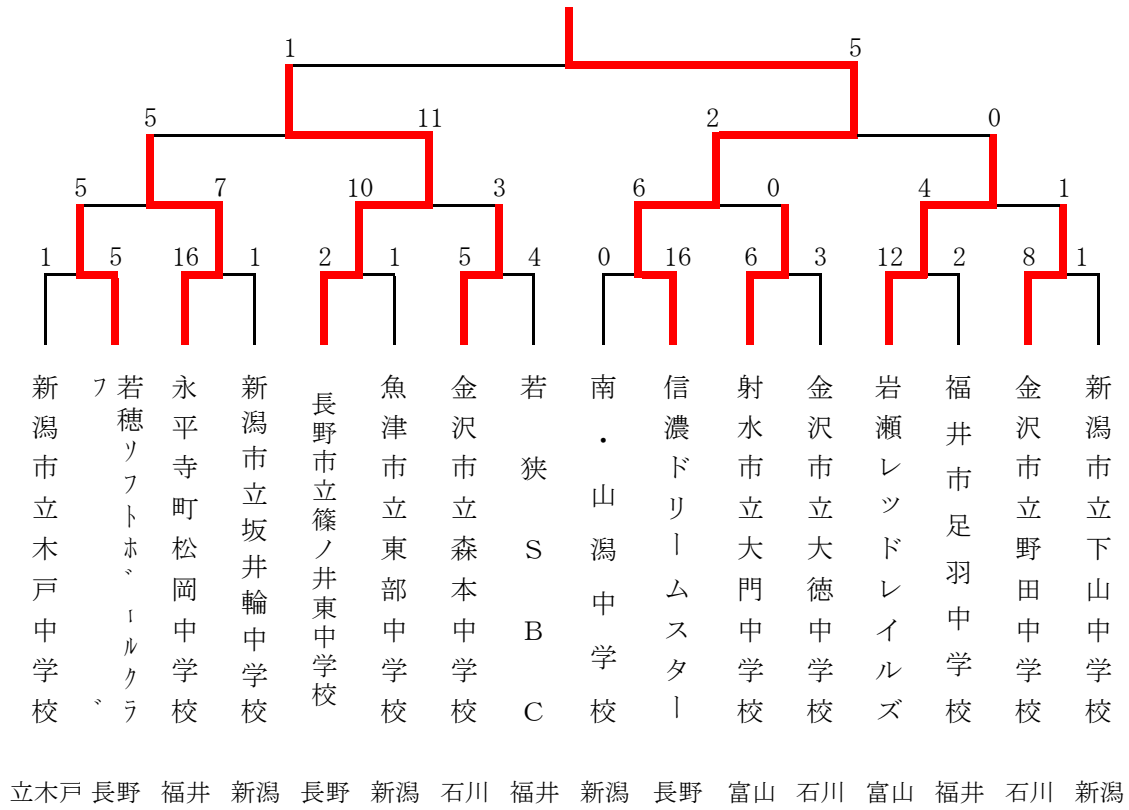

第45回北信越中学校総合競技大会 女子ソフトボール競技
令和6年8月6日(火)～7日(水)
新潟県燕市スポーツランド燕

初優勝
信濃ドリームスター