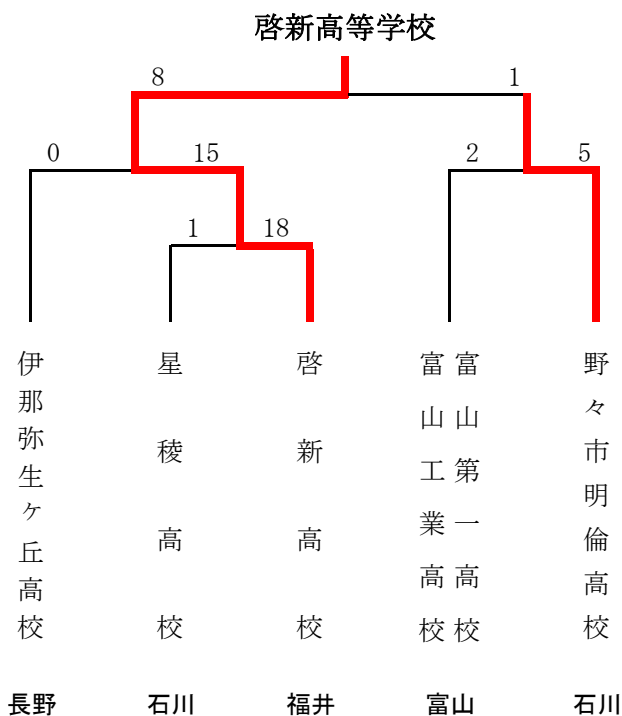

第43回北信越高等学校男子新人ソフトボール大会

令和6年11月3日(土)

長野県伊那市：伊那市ニッパツ野球場