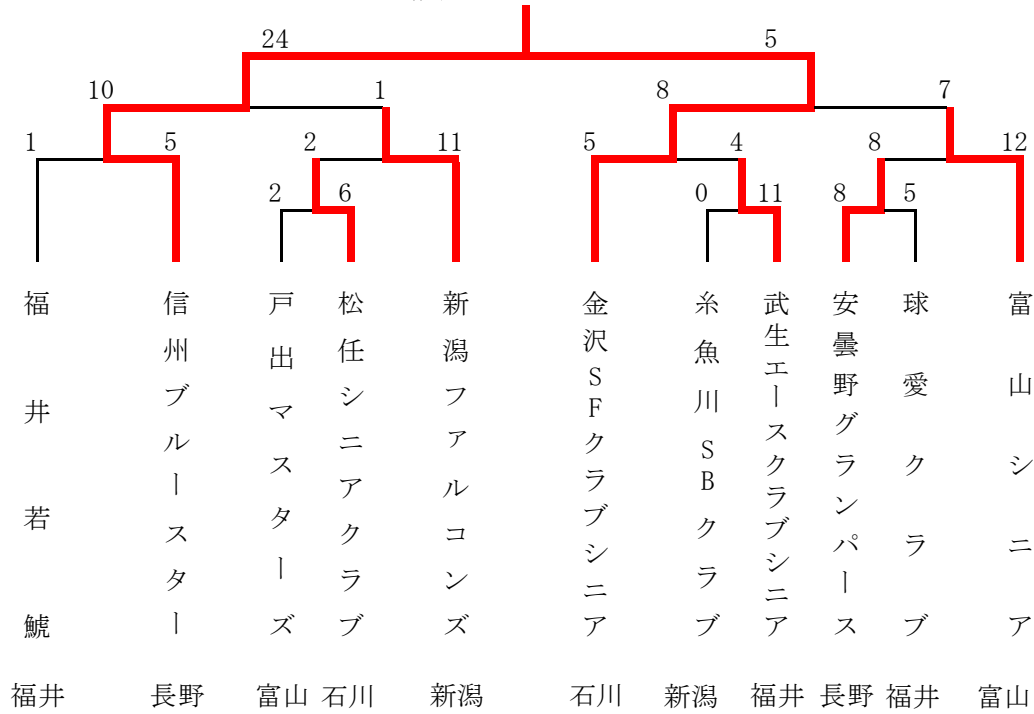

第28回北信越シニアソフトボール大会

令和6年5月18日(土)～19日(日)

新潟県みどりと森の運動公園多目的グラウンド

信州ブルースター