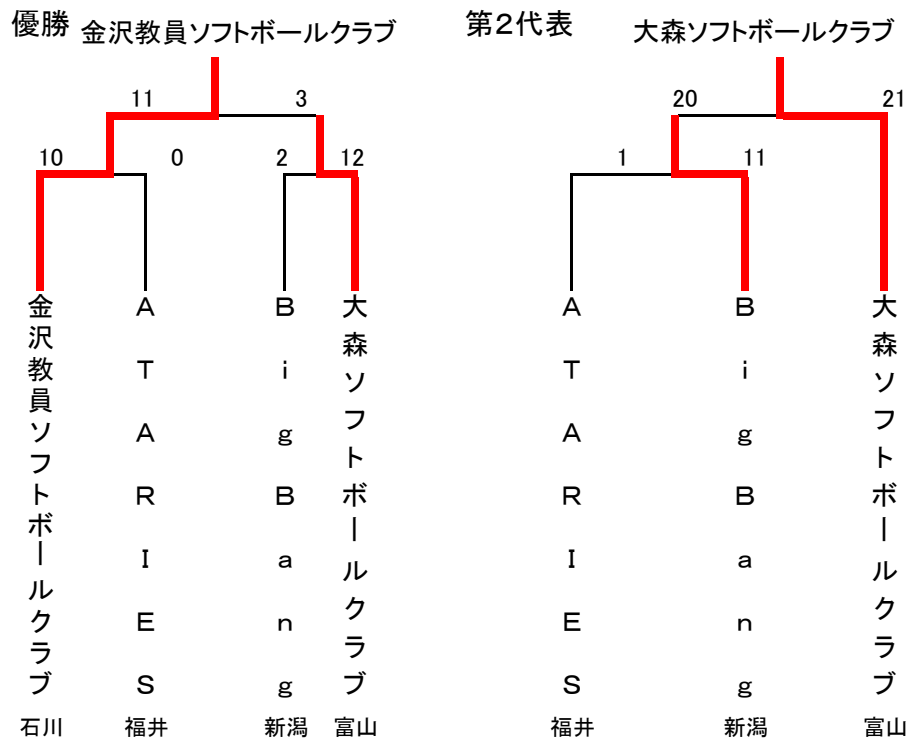

第45回全日本クラブ男子選手権大会北信越予選会

令和6年5月25日(土)～26日(日)
トリムパークかなづ多目的グラウンド