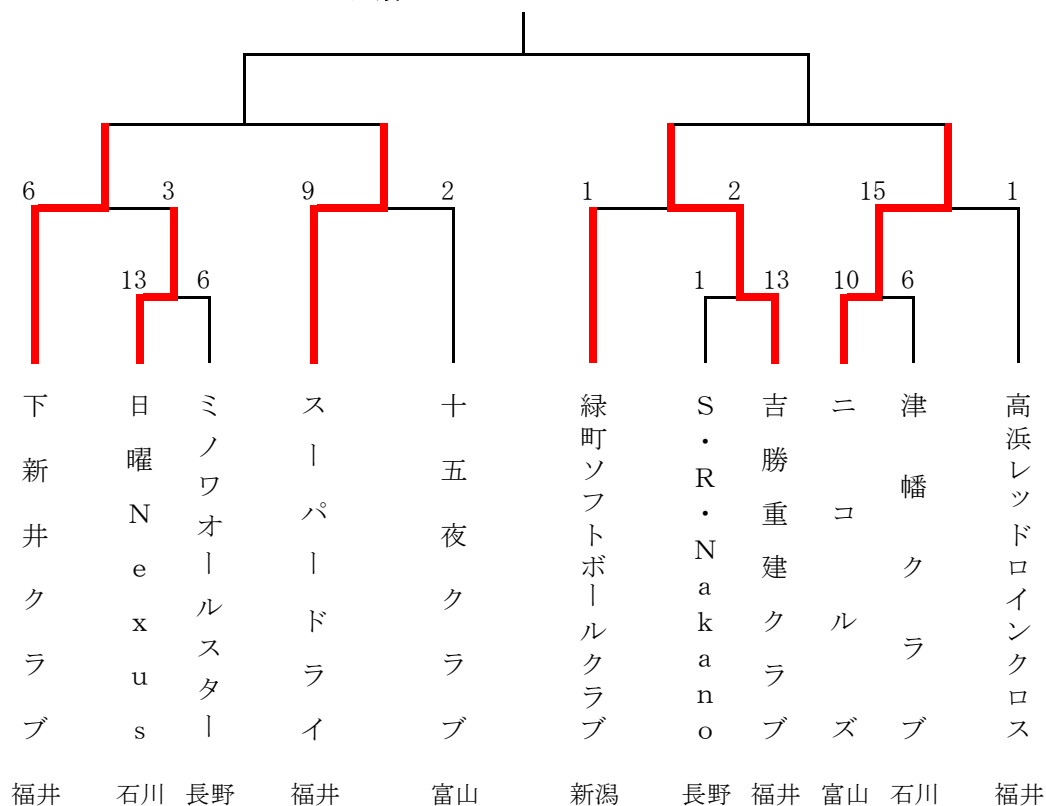

第44回北信越総合男子ソフトボール選手権大会

令和6年9月7日(土)～8日(日)

新潟県三条・燕総合グラウンド

	佐久高瀬クラブ (長野県)	B i g B a n g (新潟県)	大森ソフトボール (富山県)	勝	負	分	順位
佐久高瀬クラブ (長野県)		● 3-5	● 23-1	0	2		3
B i g B a n g (新潟県)	○ 5-3		● 0-1	1	1		2
大森ソフトボール (富山県)	○ 23-1	○ 1-0		2	0		1

第21回北信越一般男子ソフトボール大会

令和6年9月21日(土)～22日(日)

敦賀市きらめきスタジアム

4チーム優勝

下新井クラブ・スーパードライ
吉勝重建クラブ・ニコルズ