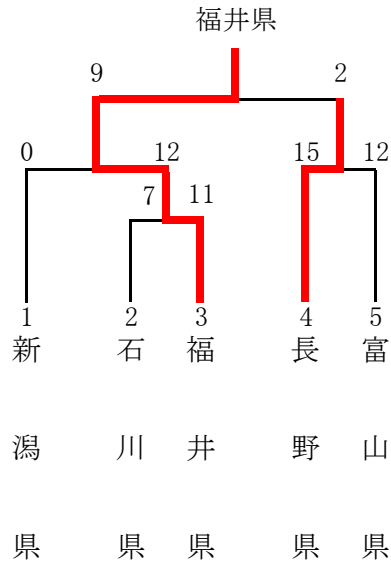

#### P-メイツ

第45回北信越中学校総合競技大会 女子ソフトボール競技  
 令和6年8月6日(火)～7日(水)  
 新潟県燕市スポーツランド燕

初優勝  
 信濃ドリームスター

第45回北信越国民スポーツ大会  
 期日  
 会場

ソフトボール競技会  
 令和6年8月17日(土)18(日)  
 石川県小松市スカイパークこまつ翼  
 石川県金沢市専光寺ソフトボール場

【成年男子】

【成年女子】