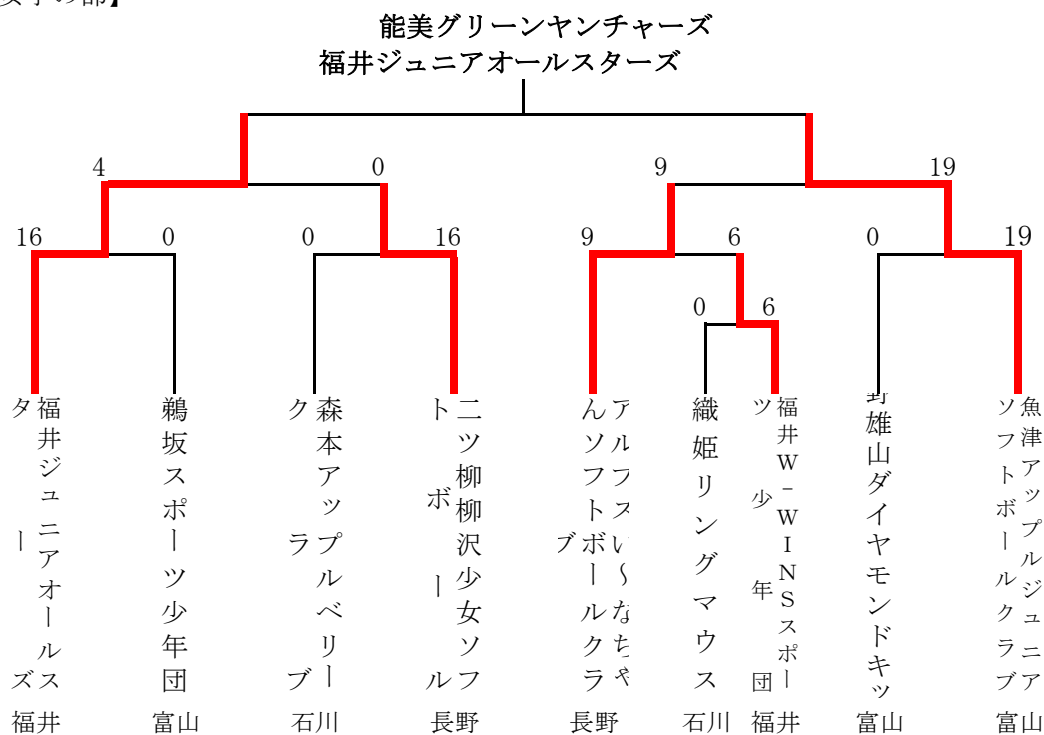

第37回北信越小学生男子・女子ソフトボール大会

令和6年9月21日(土)～22日(日)

21日石川県金沢市北部公園ソフトボール場

22日石川県金沢市専光寺ソフトボール場

【男子の部】

【女子の部】