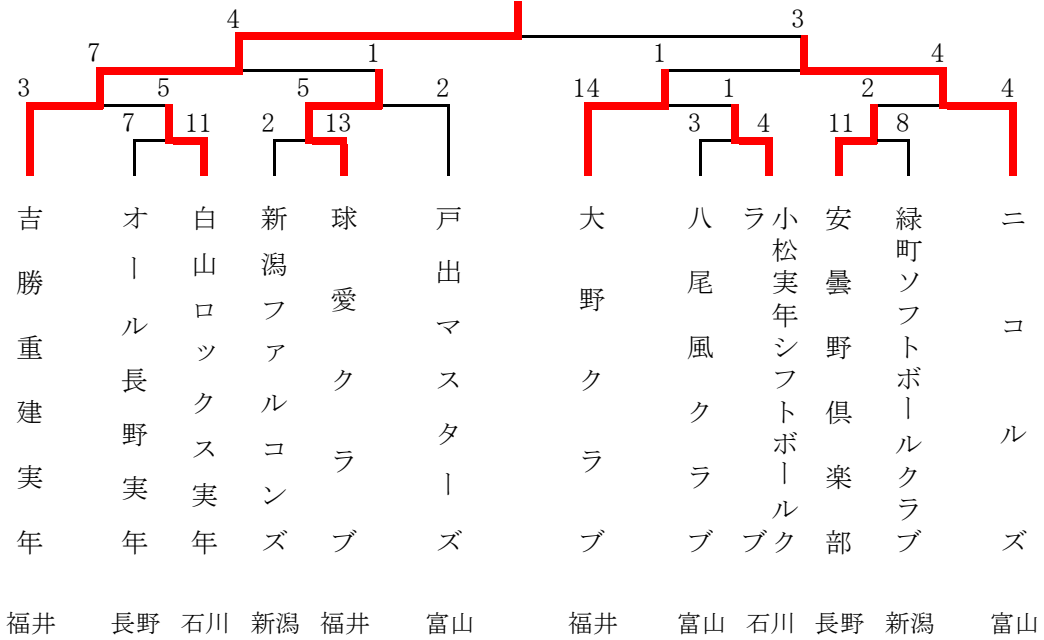

第34回北信越実年ソフトボール大会

令和6年7月20日(土)～21日(日)
富山県滑川市滑川公園有金野球場他

吉勝重建実年